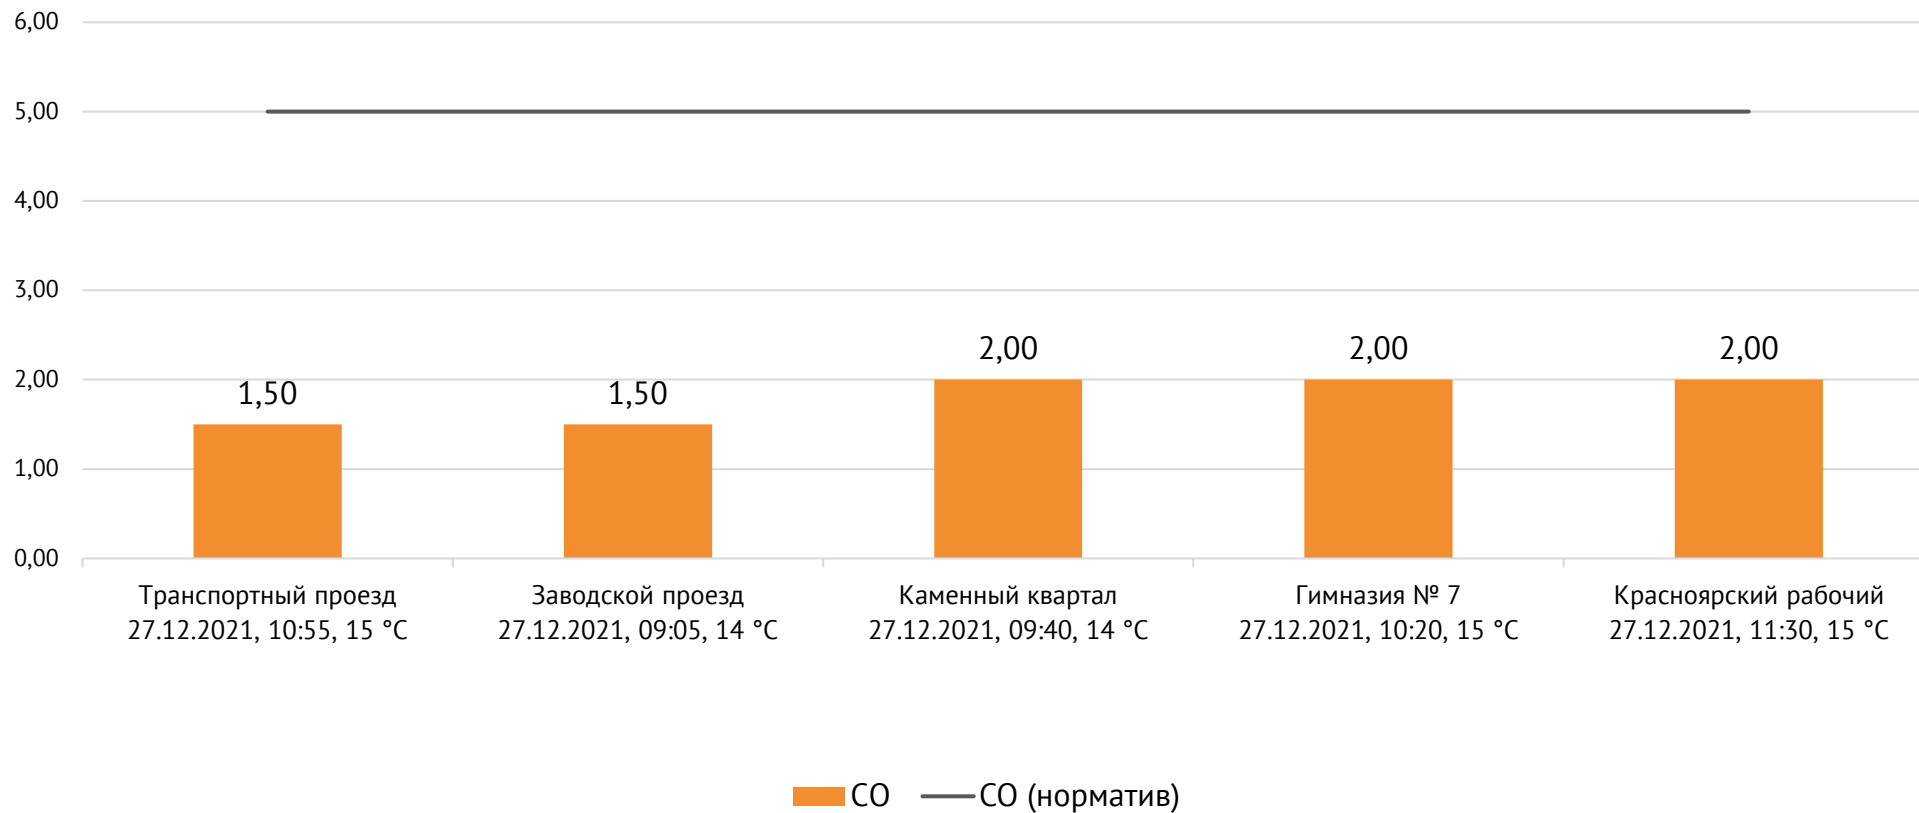

ОАО «Красцветмет»

Тел.: +7 391 259 3333, info@krastsvetmet.ru, www.krastsvetmet.ru

Транспортный проезд, дом 1, г. Красноярск, Российская Федерация, 660027

Концентрация CO, мг/м³