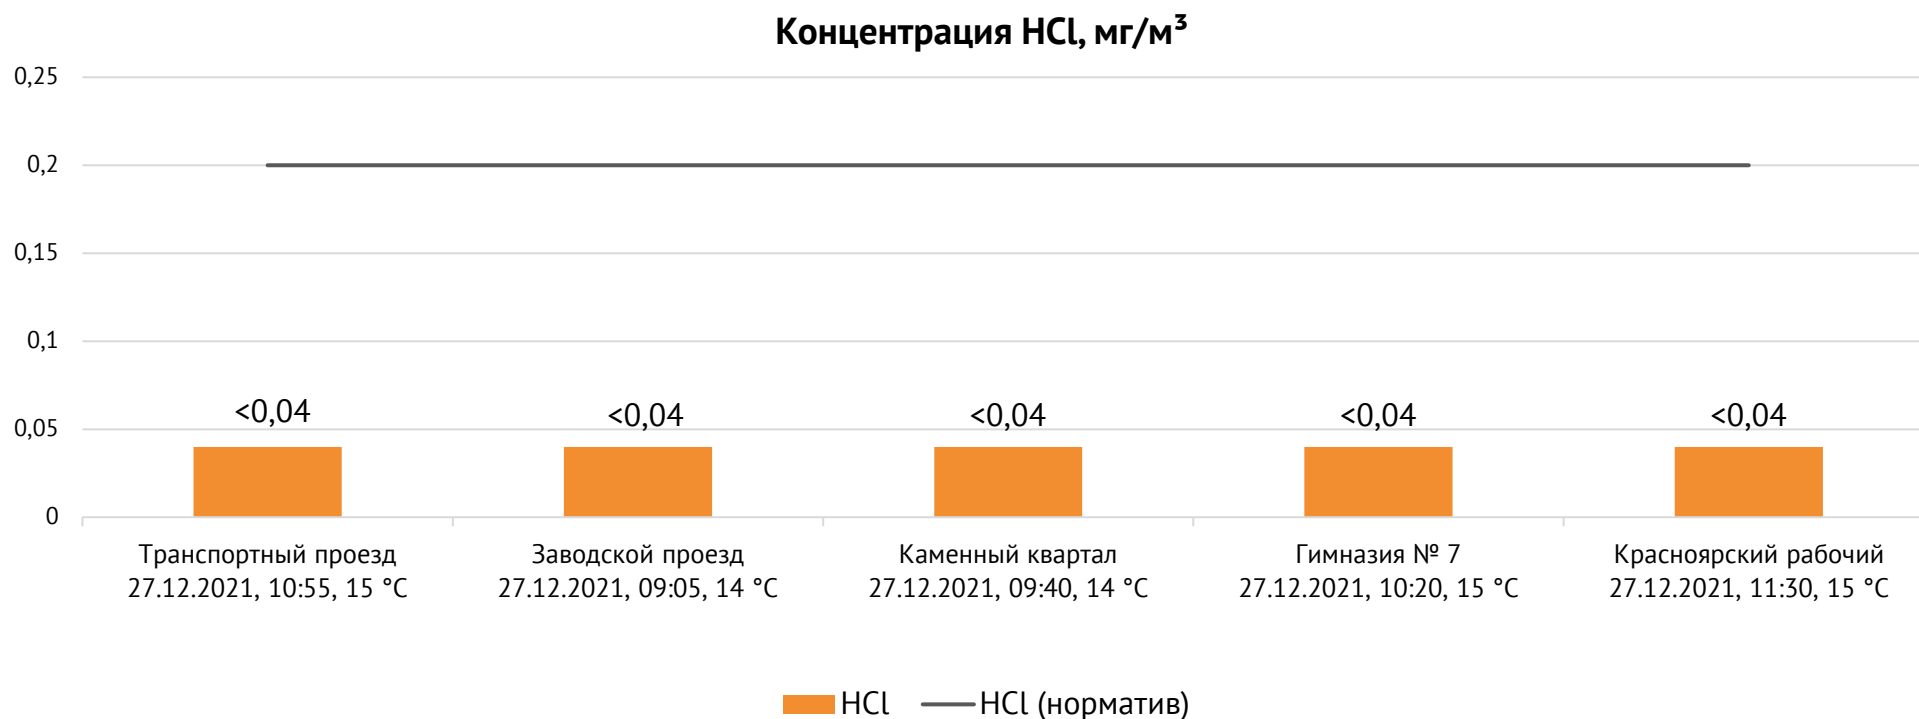

### Контроль уровня загрязнения атмосферного воздуха (в том числе в период обввления неблагоприятных метеоусловий на границе санитарно-защитной зоны)

Номер вводимого режима: 1 режим

ОАО «Красцветмет»

Тел.: +7 391 259 3333, info@krastsvetmet.ru, www.krastsvetmet.ru