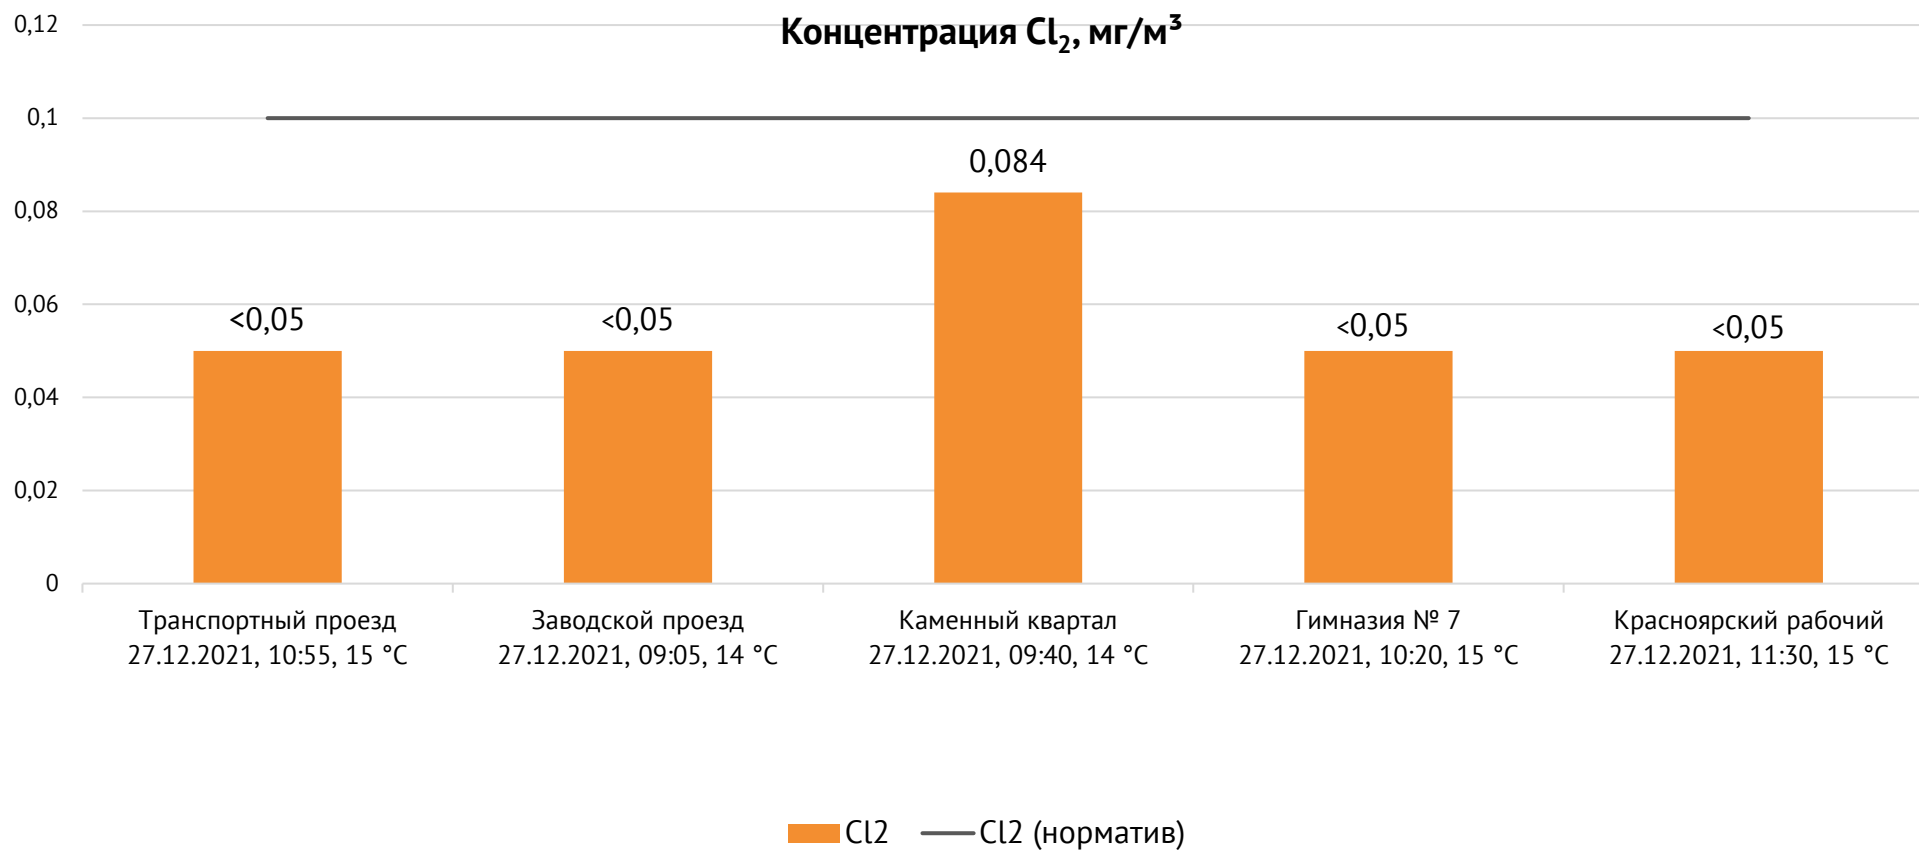

ОАО «Красцветмет»

Тел.: +7 391 259 3333, info@krastsvetmet.ru, www.krastsvetmet.ru

Транспортный проезд, дом 1, г. Красноярск, Российская Федерация, 660027