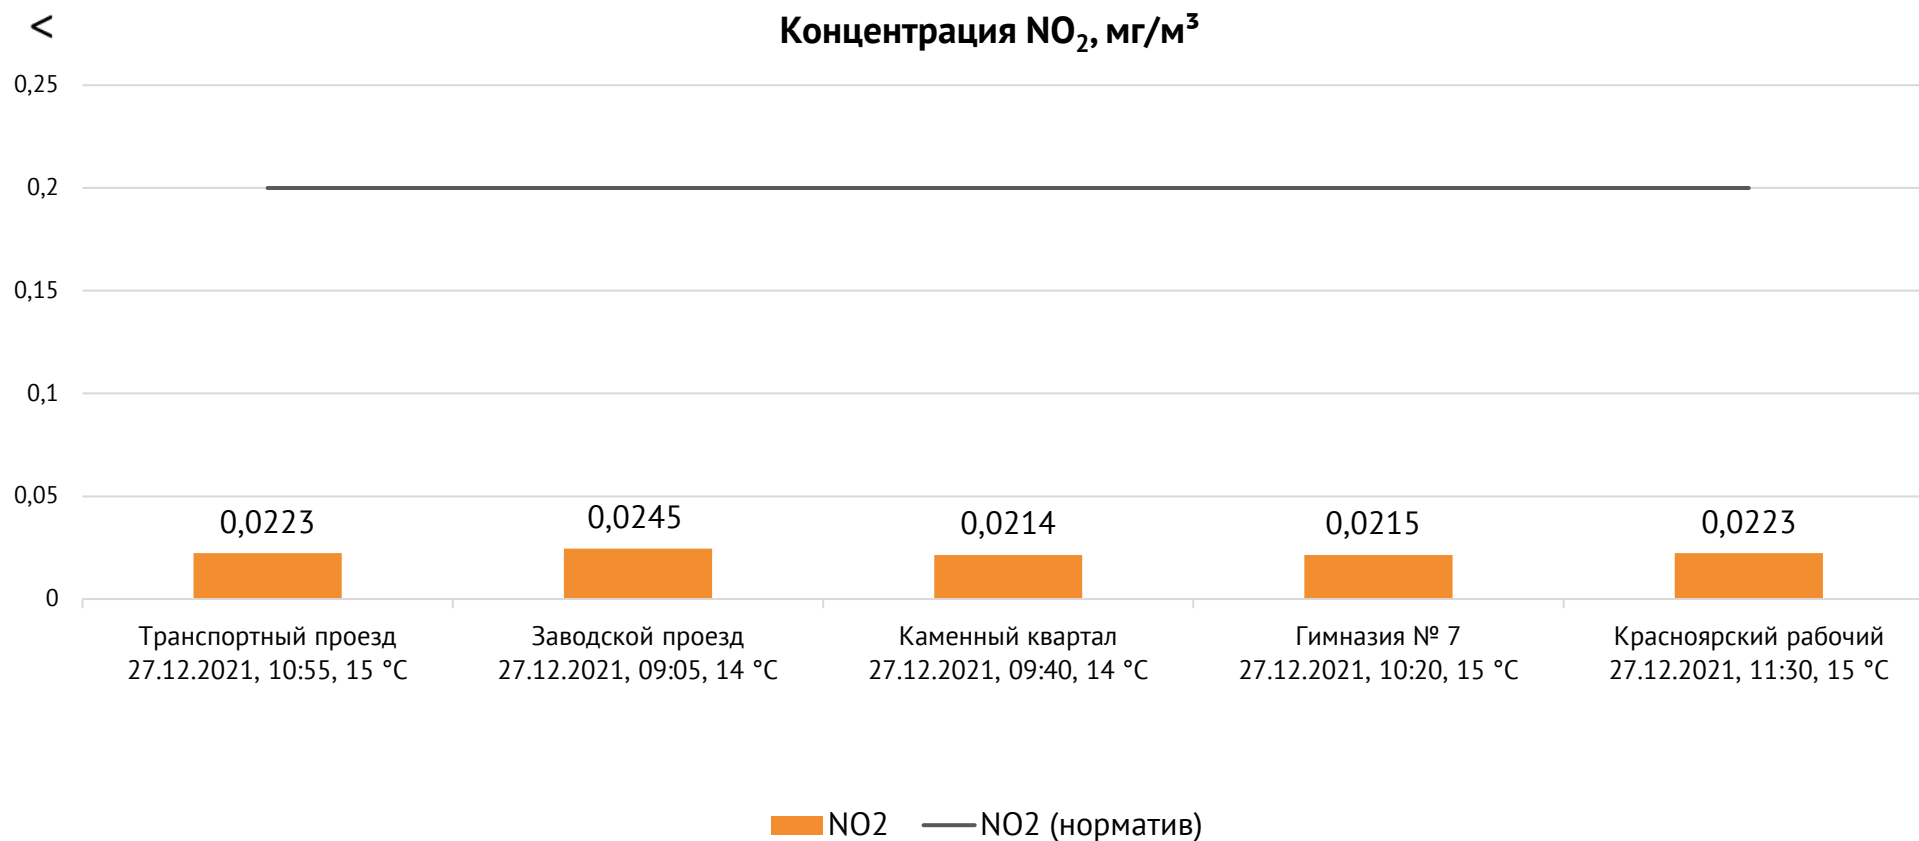

ОАО «Красцветмет»

Тел.: +7 391 259 3333, info@krastsvetmet.ru, www.krastsvetmet.ru

Транспортный проезд, дом 1, г. Красноярск, Российская Федерация, 660027