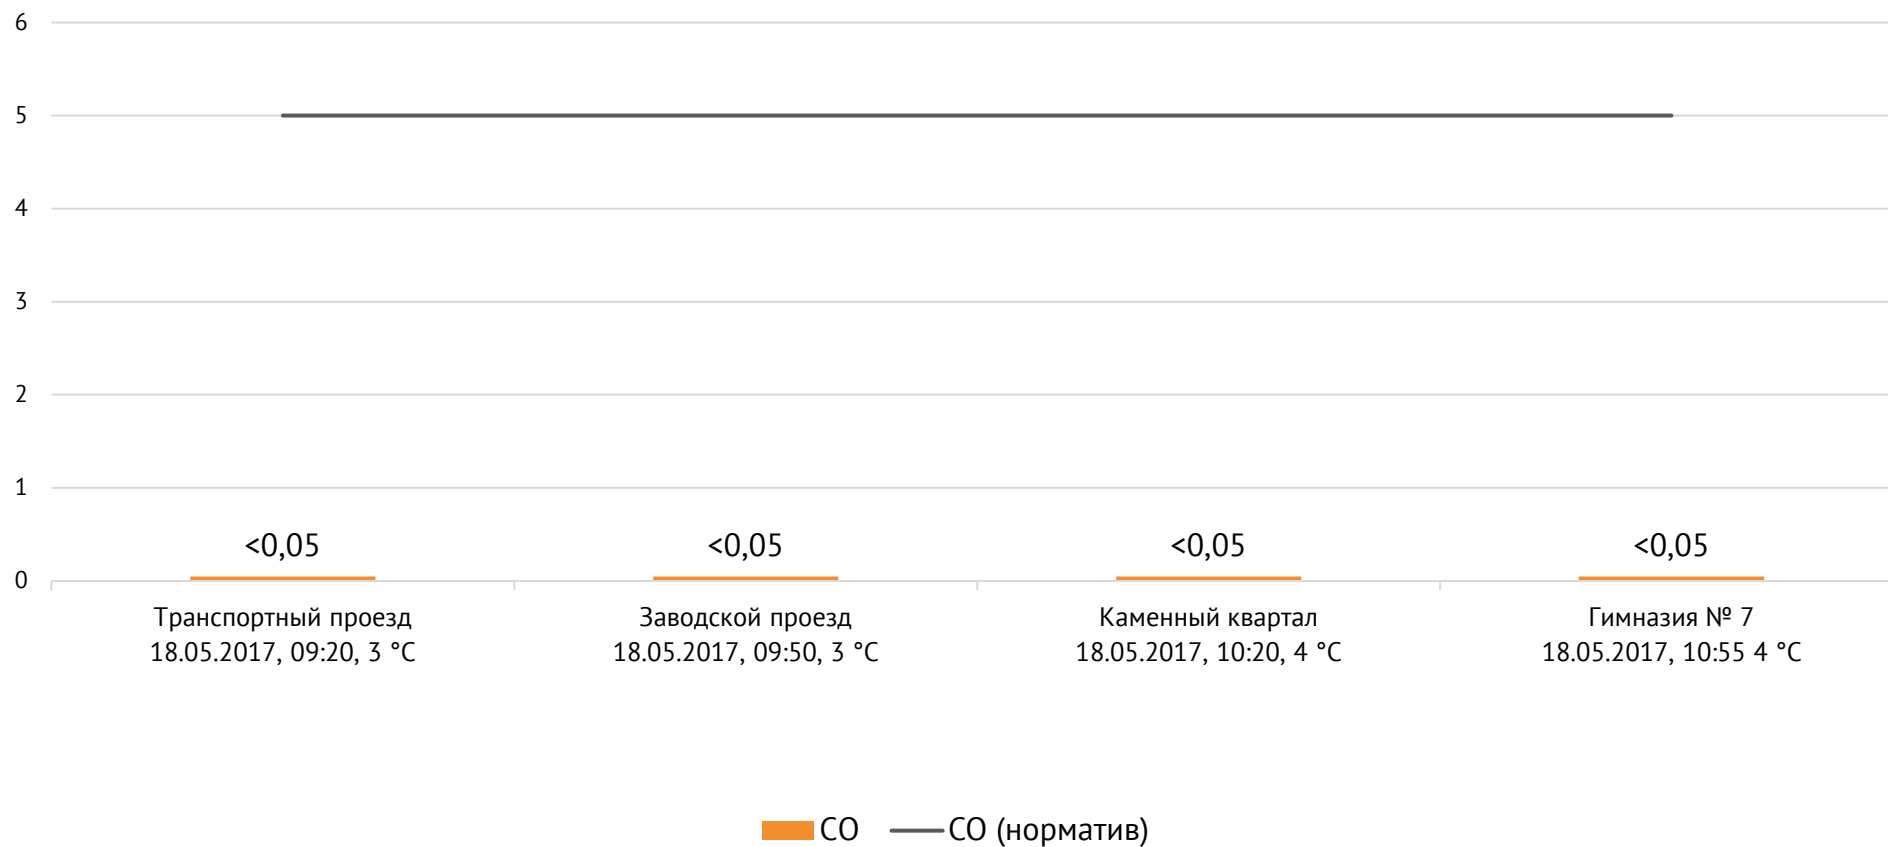

ОАО «Красцветмет»

Тел.: +7 391 259 3333, info@krastsvetmet.ru, www.krastsvetmet.ru

Транспортный проезд, дом 1, г. Красноярск, Российская Федерация, 660027

Концентрация CO, мг/м³