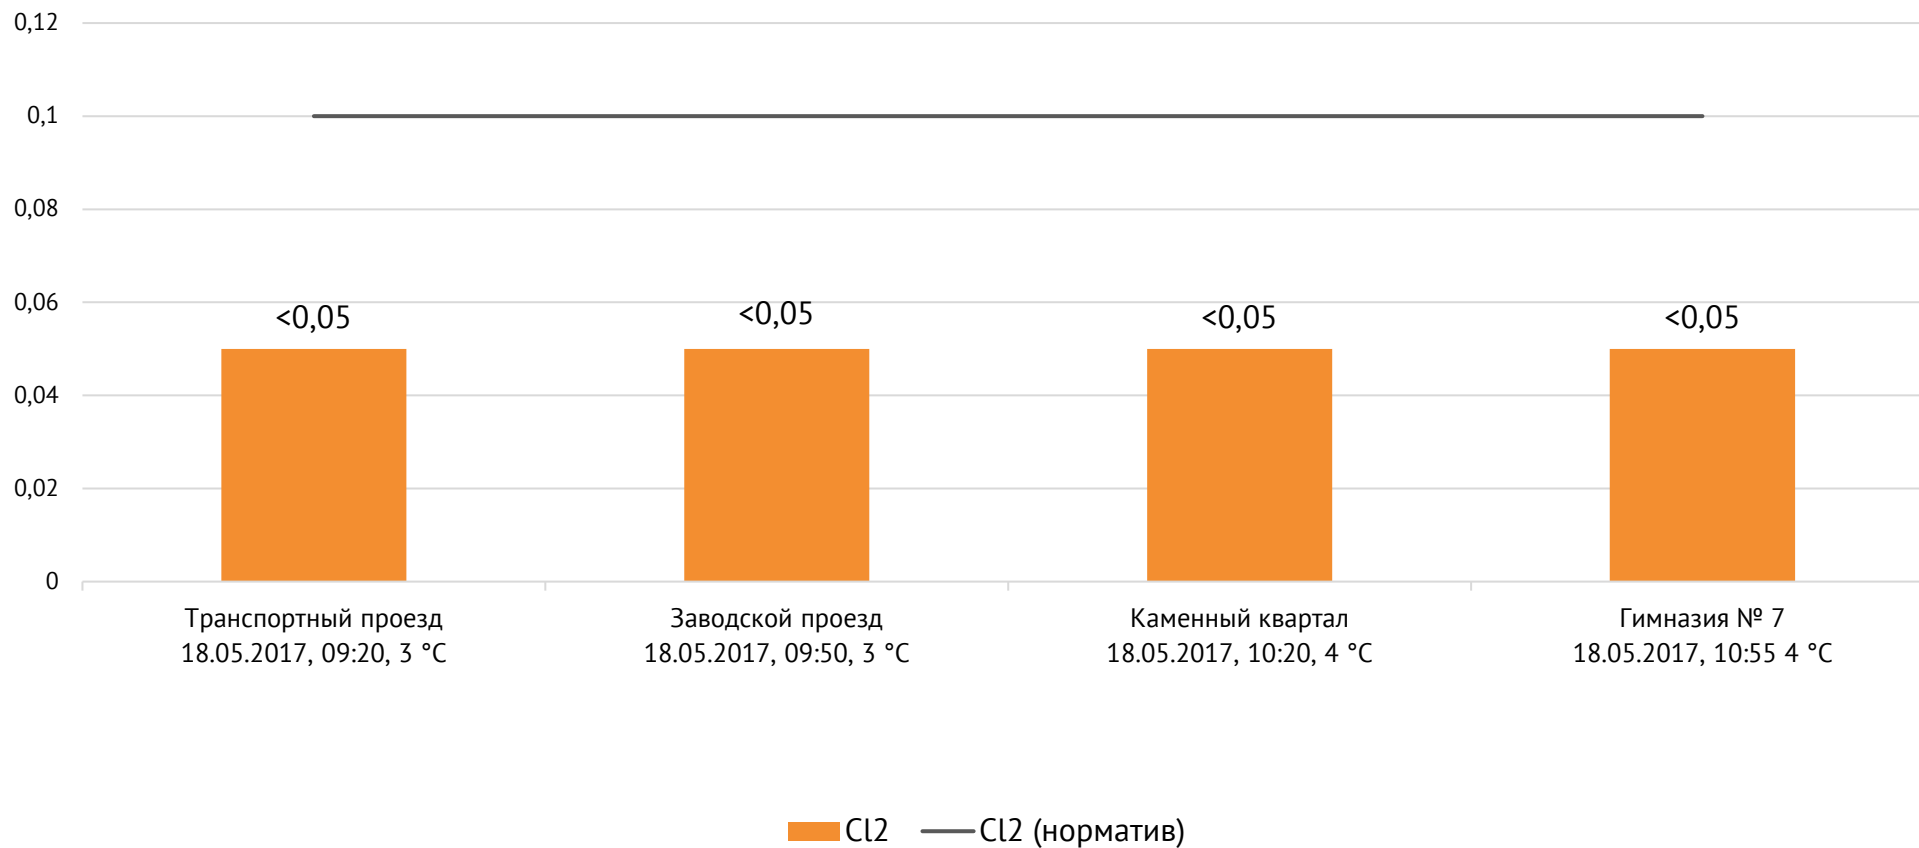

Направление ветра и номер вводимого режима: юго-западный слабый

Концентрация Cl₂, мг/м³

ОАО «Красцветмет»

Тел.: +7 391 259 3333, info@krastsvetmet.ru, www.krastsvetmet.ru

Транспортный проезд, дом 1, г. Красноярск, Российская Федерация, 660027