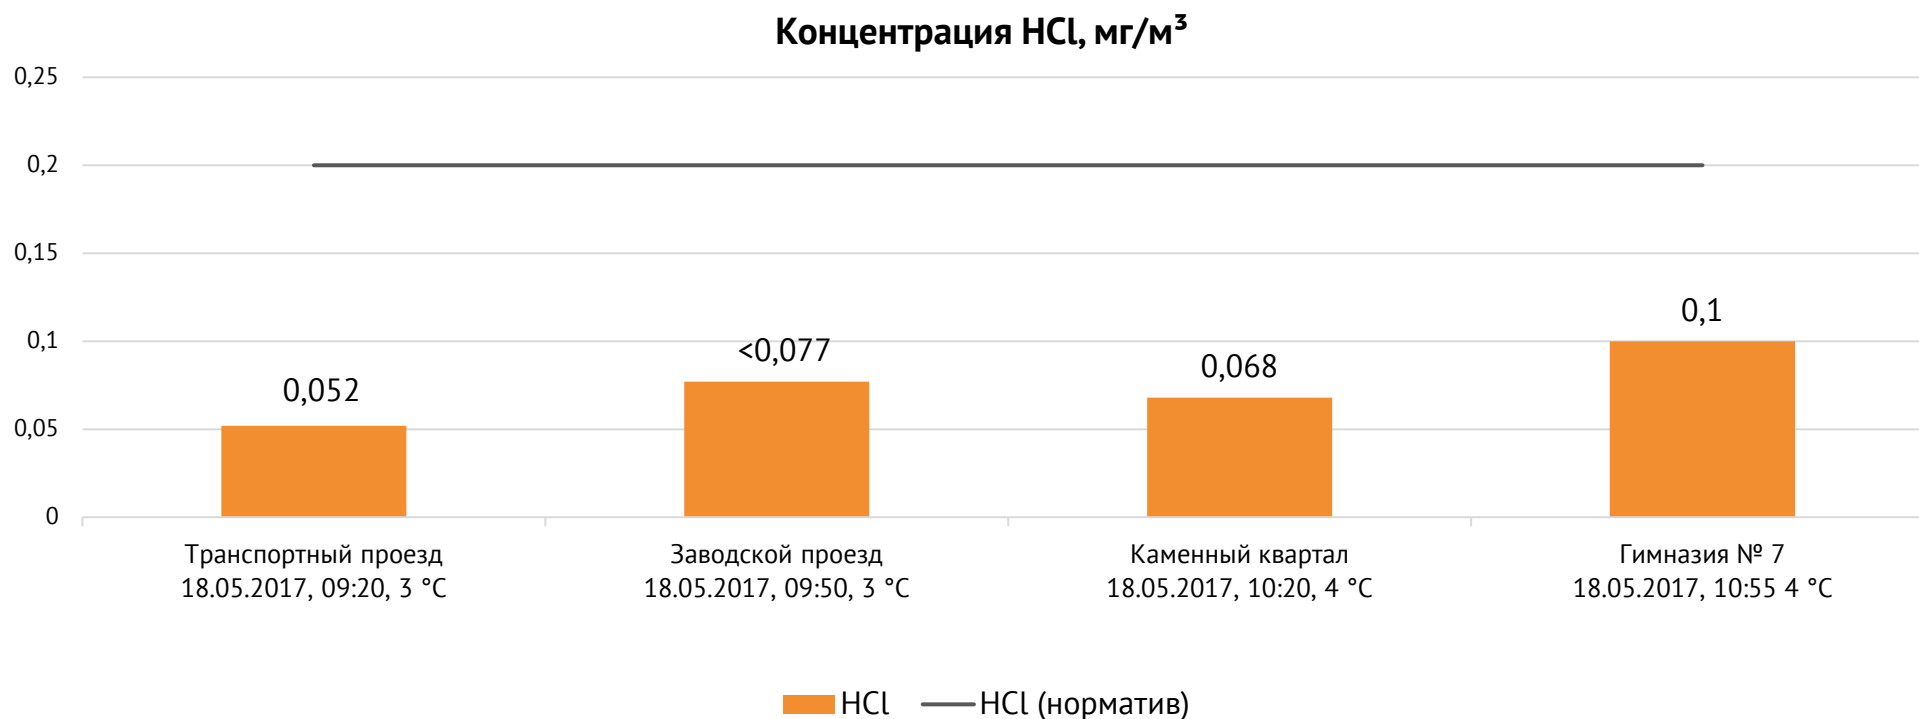

Направление ветра и номер вводимого режима: юго-западный слабый

Концентрация Cl₂, мг/м³

ОАО «Красцветмет»

Тел.: +7 391 259 3333, info@krastsvetmet.ru, www.krastsvetmet.ru

Транспортный проезд, дом 1, г. Красноярск, Российская Федерация, 660027