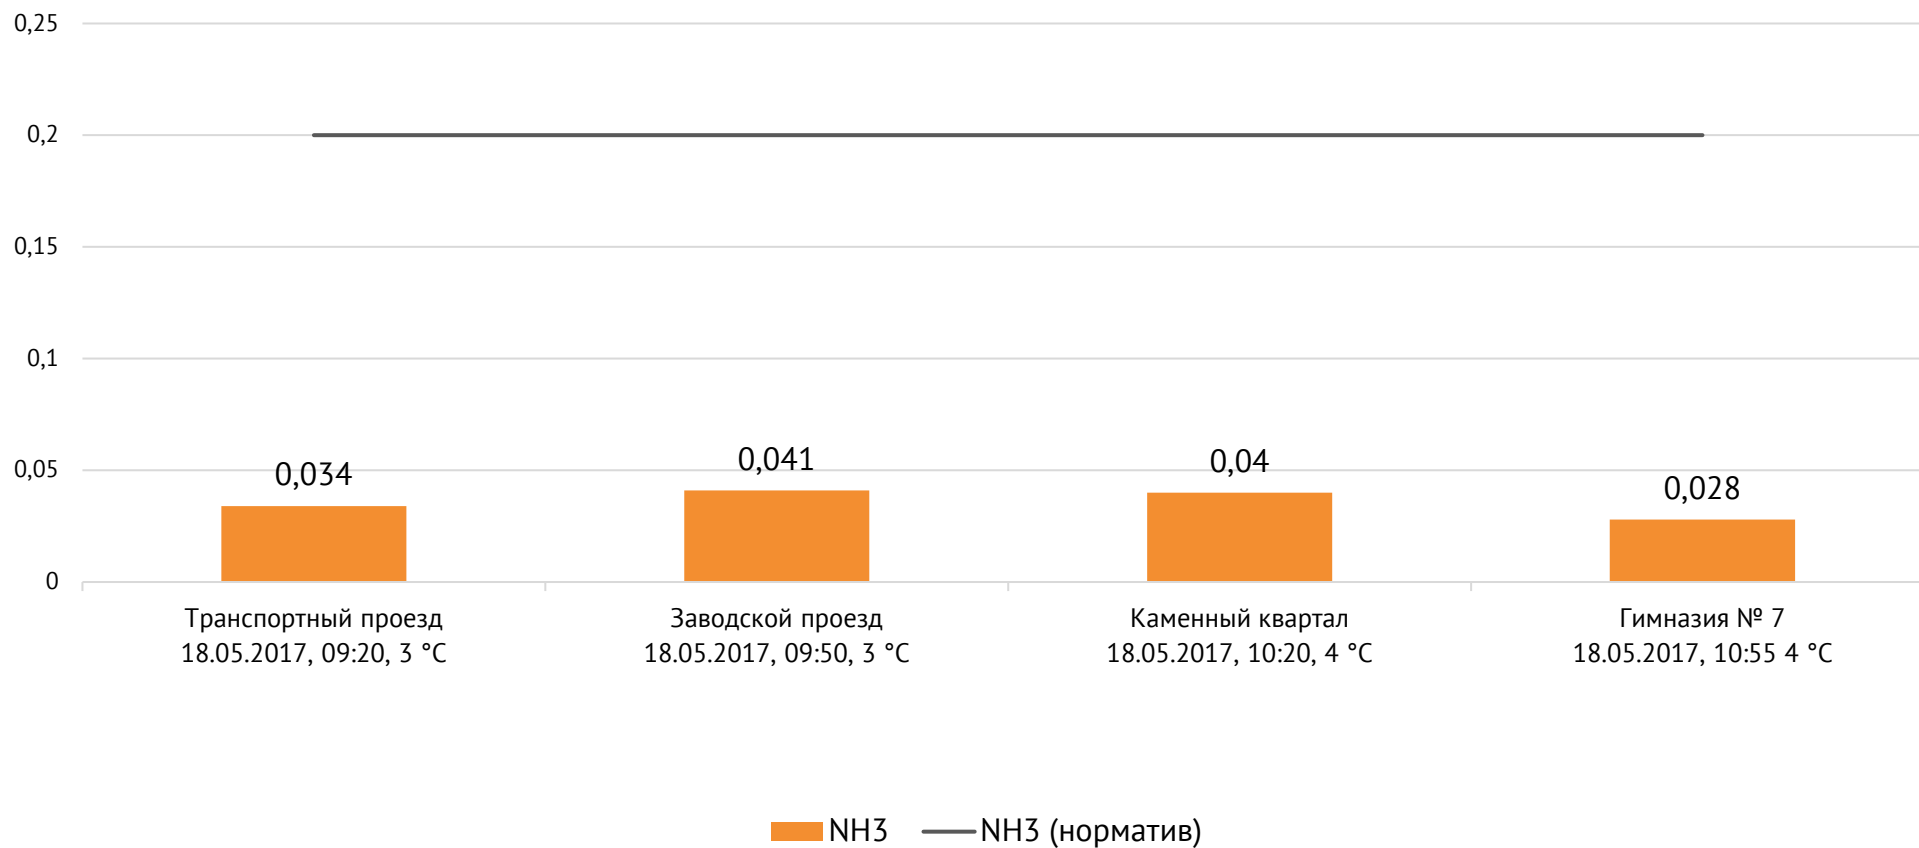

ОАО «Красцветмет»

Тел.: +7 391 259 3333, info@krastsvetmet.ru, www.krastsvetmet.ru

Транспортный проезд, дом 1, г. Красноярск, Российская Федерация, 660027

Концентрация NH_3 , мг/м^3