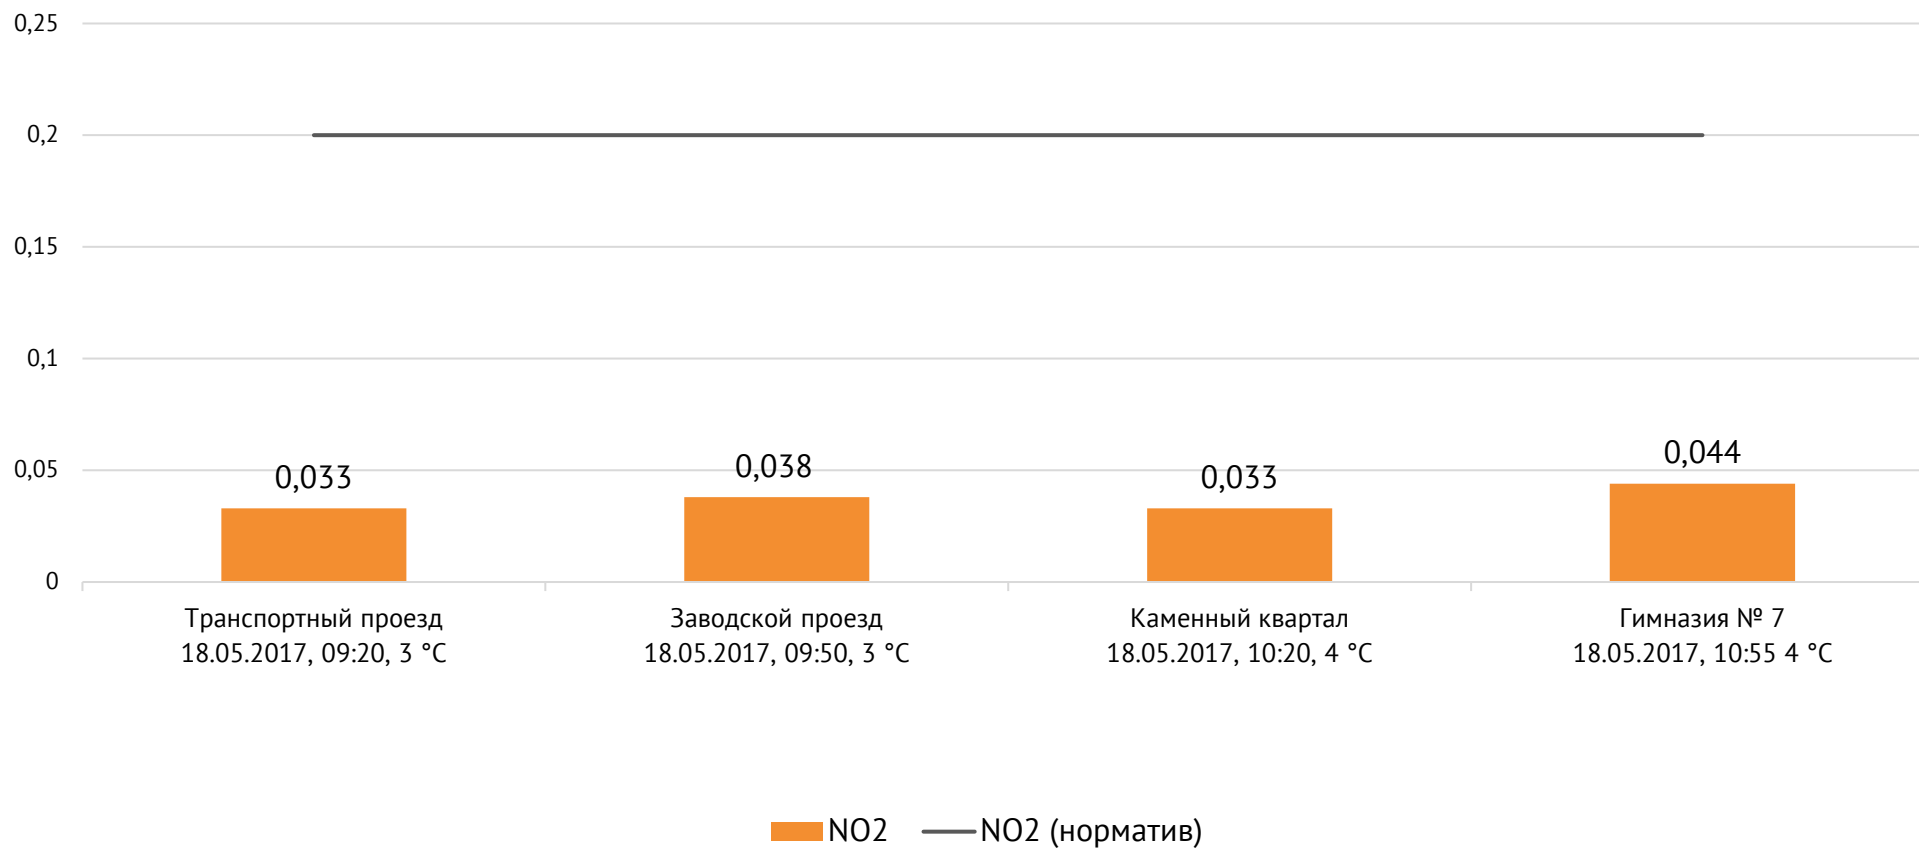

ОАО «Красцветмет»

Тел.: +7 391 259 3333, info@krastsvetmet.ru, www.krastsvetmet.ru

Транспортный проезд, дом 1, г. Красноярск, Российская Федерация, 660027

Концентрация NO₂, мг/м³