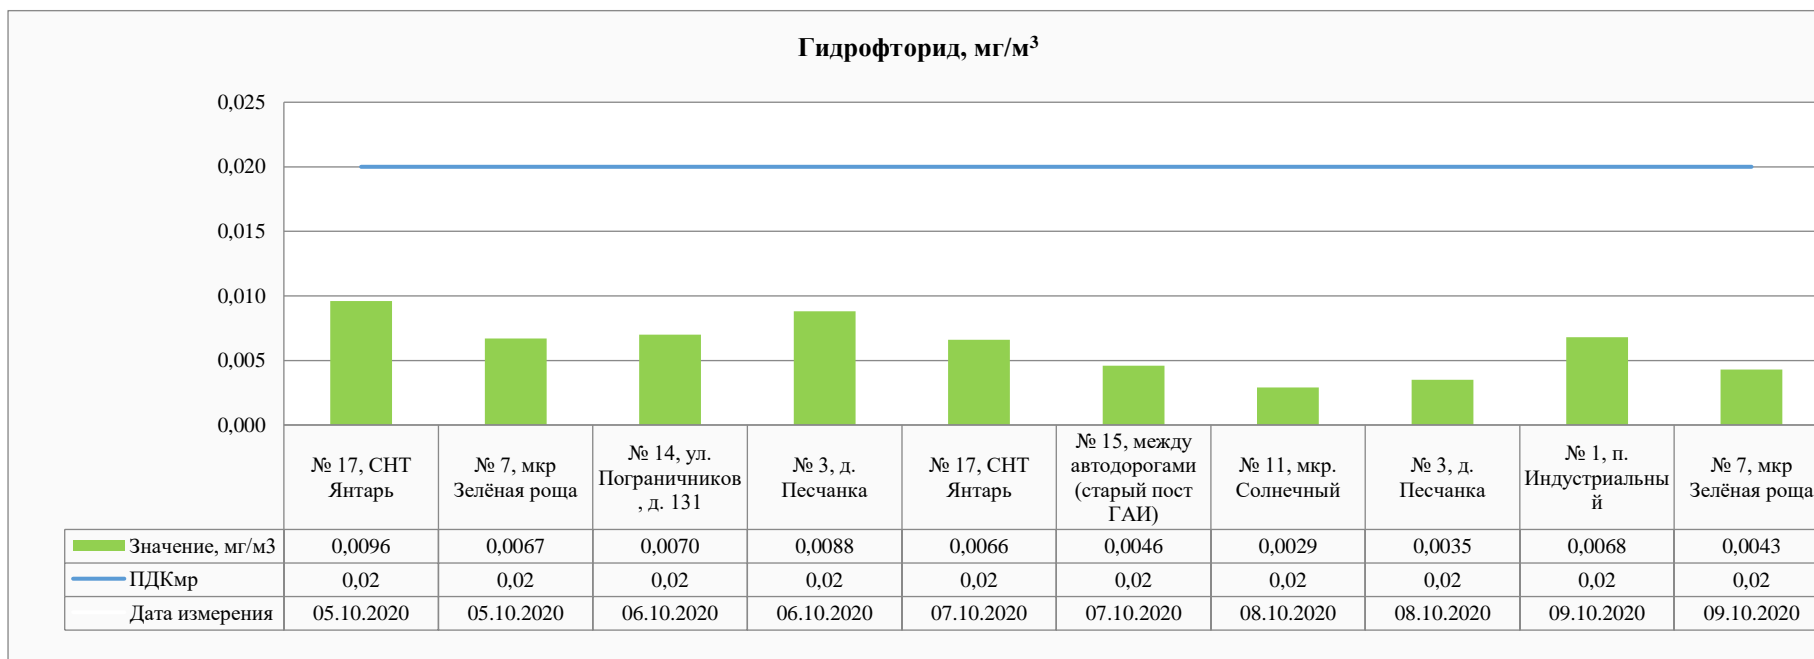

Акционерное общество «РУСАЛ Красноярский Алюминиевый Завод»
(АО «РУСАЛ Красноярск»)
ул. Пограничников, 40, г. Красноярск, Российская Федерация, 660111
Тел.: (391) 256-40-35, Факс: (391) 256-40-88

Контроль уровня загрязнения атмосферного воздуха в период с 05.10.2020 по 09.10.2020.