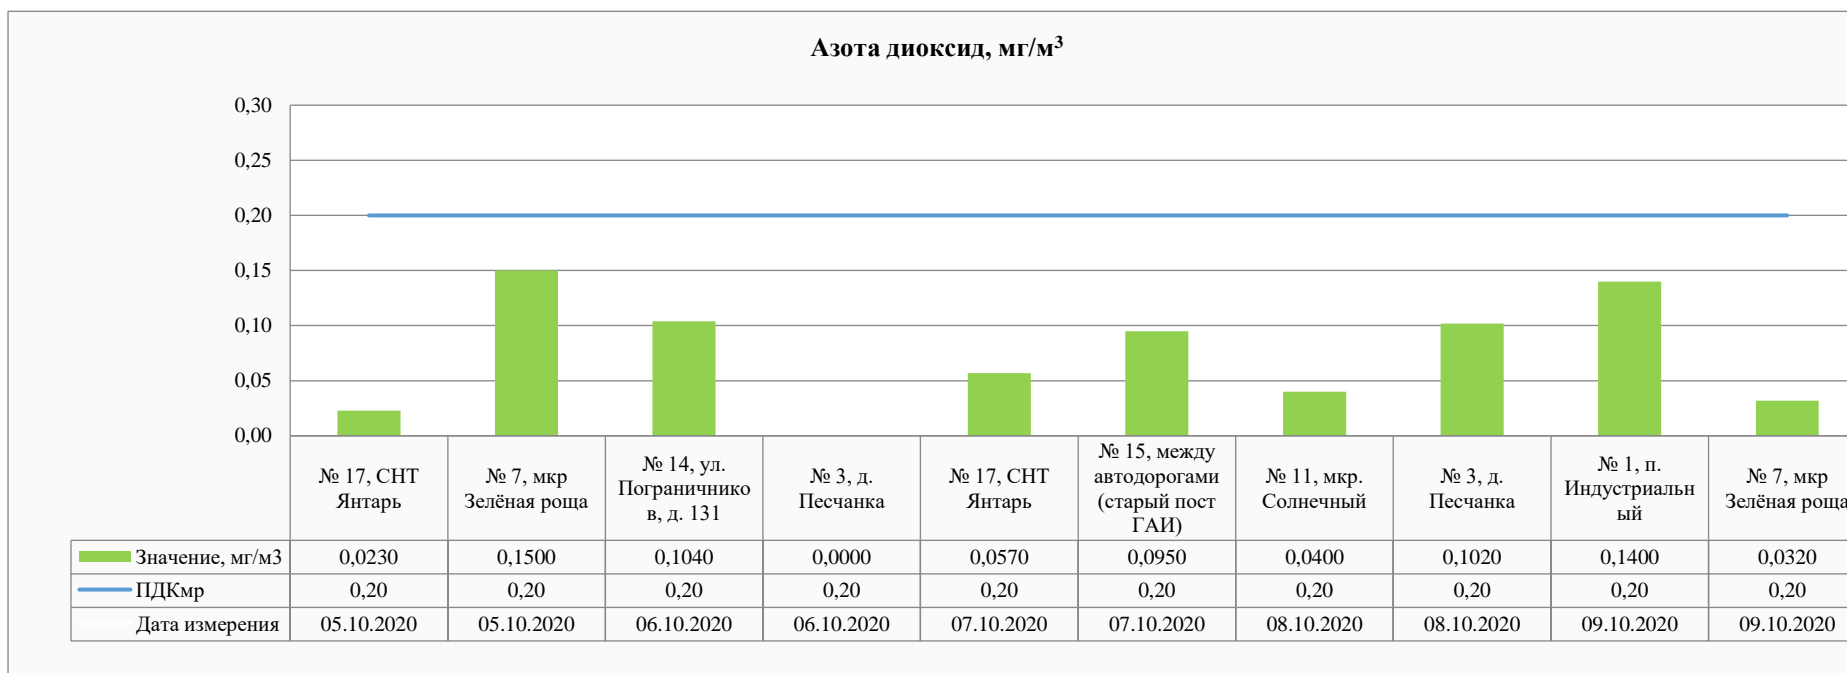

Акционерное общество «РУСАЛ Красноярский Алюминиевый Завод»
(АО «РУСАЛ Красноярск»)
ул. Пограничников, 40, г. Красноярск, Российская Федерация, 660111
Тел.: (391) 256-40-35, Факс: (391) 256-40-88

Санитарно-промышленная лаборатория АО "РУСАЛ Красноярск"
Адрес: г. Красноярск, ул. Пограничников, 40
e-mail Yana.Kovaleva@rusal.com
тел. (391) 256 33 97; (391) 256 39 23