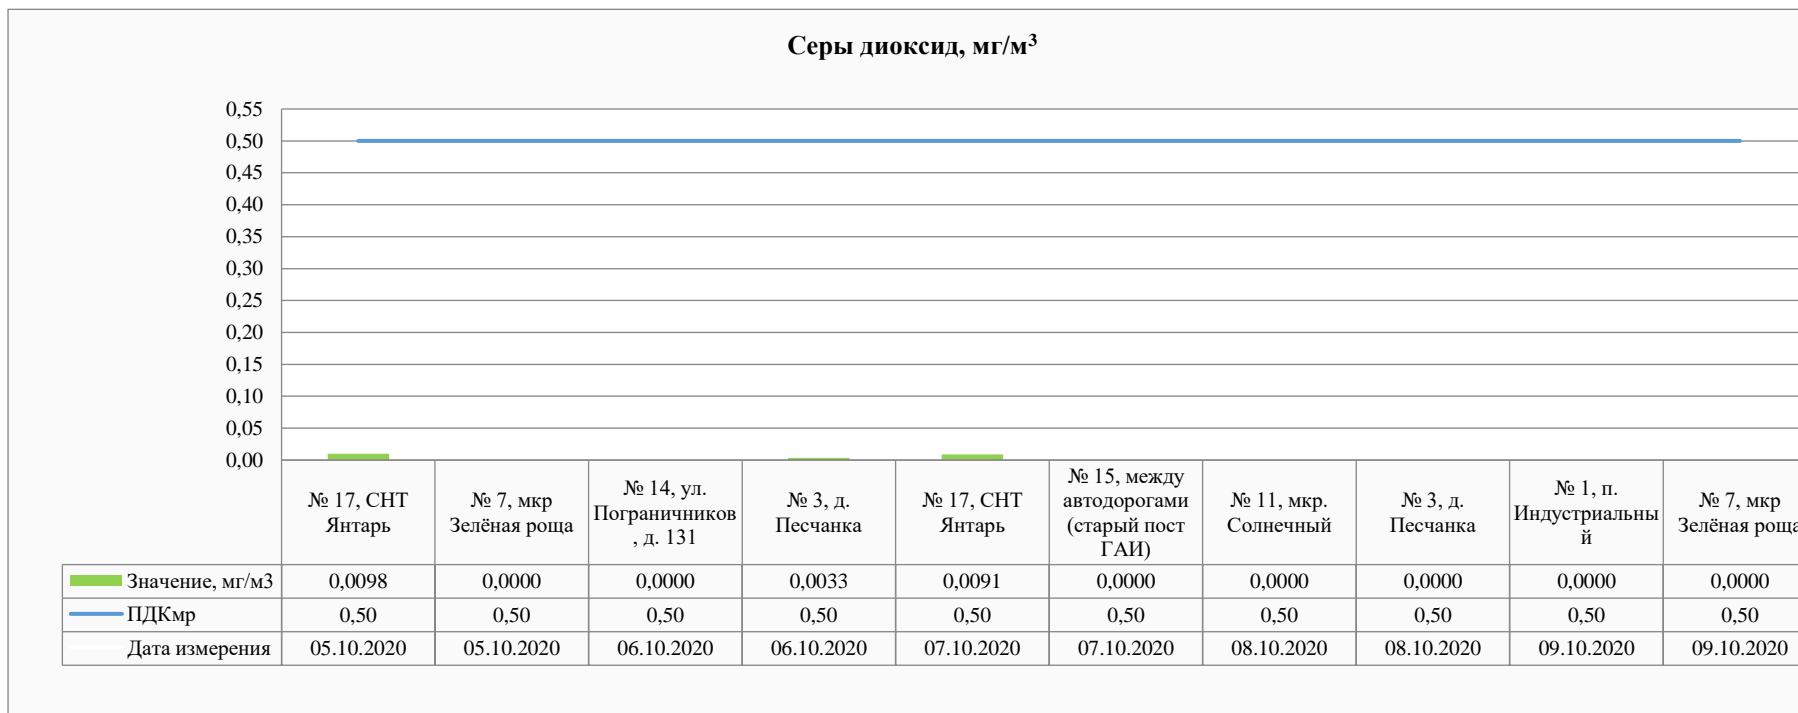

Акционерное общество «РУСАЛ Красноярский Алюминиевый Завод»
(АО «РУСАЛ Красноярск»)
ул. Пограничников, 40, г. Красноярск, Российская Федерация, 660111
Тел.: (391) 256-40-35, Факс: (391) 256-40-88

Примечание: 0,0000-ниже пределов обнаружений.