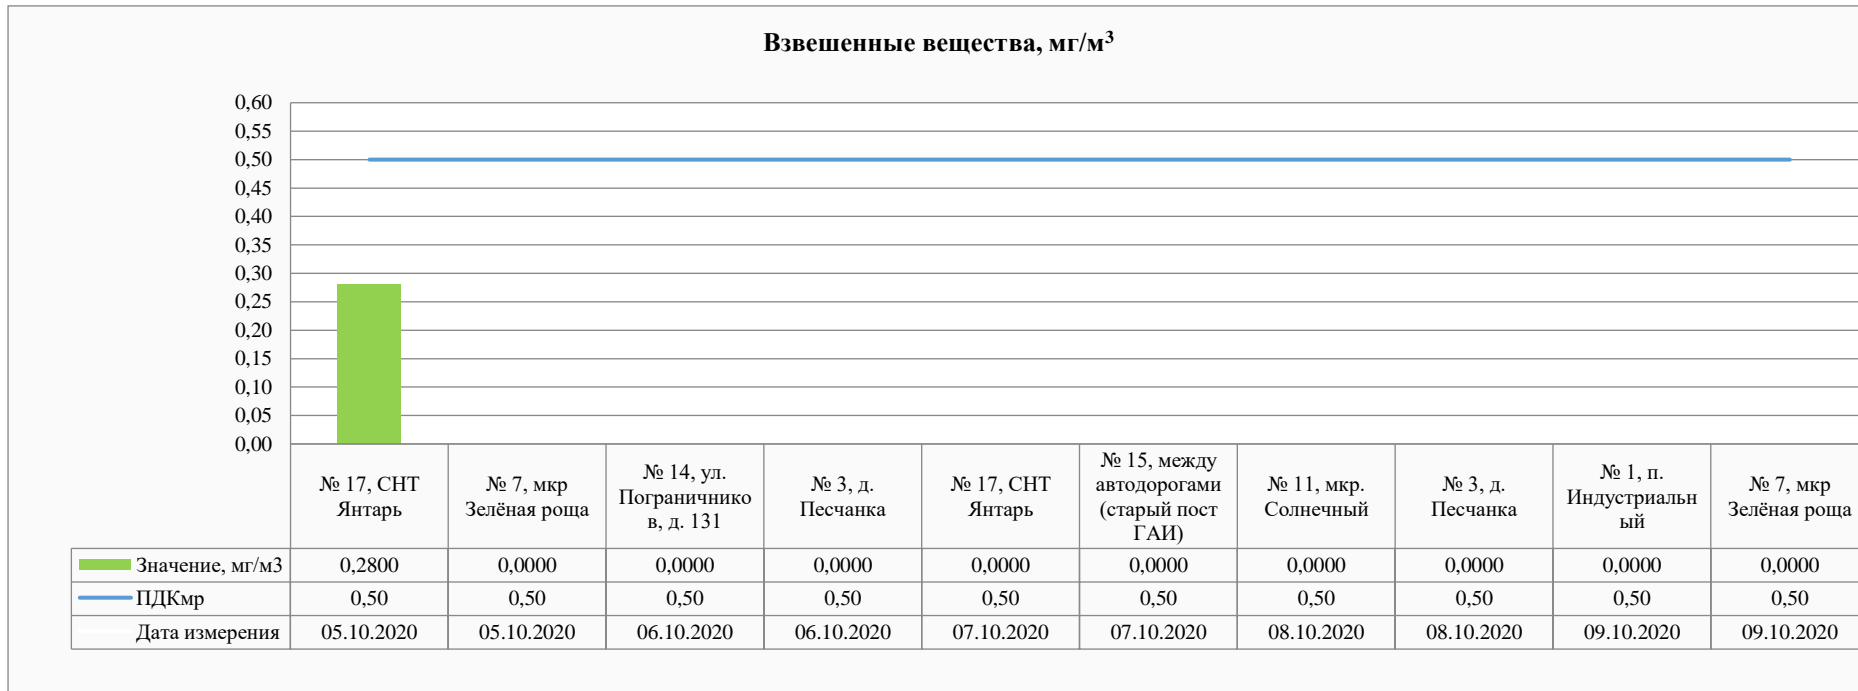

Санитарно-промышленная лаборатория АО "РУСАЛ Красноярск"
Адрес: г. Красноярск, ул. Пограничников, 40
e-mail Yana.Kovaleva@rusal.com
тел. (391) 256 33 97; (391) 256 39 23