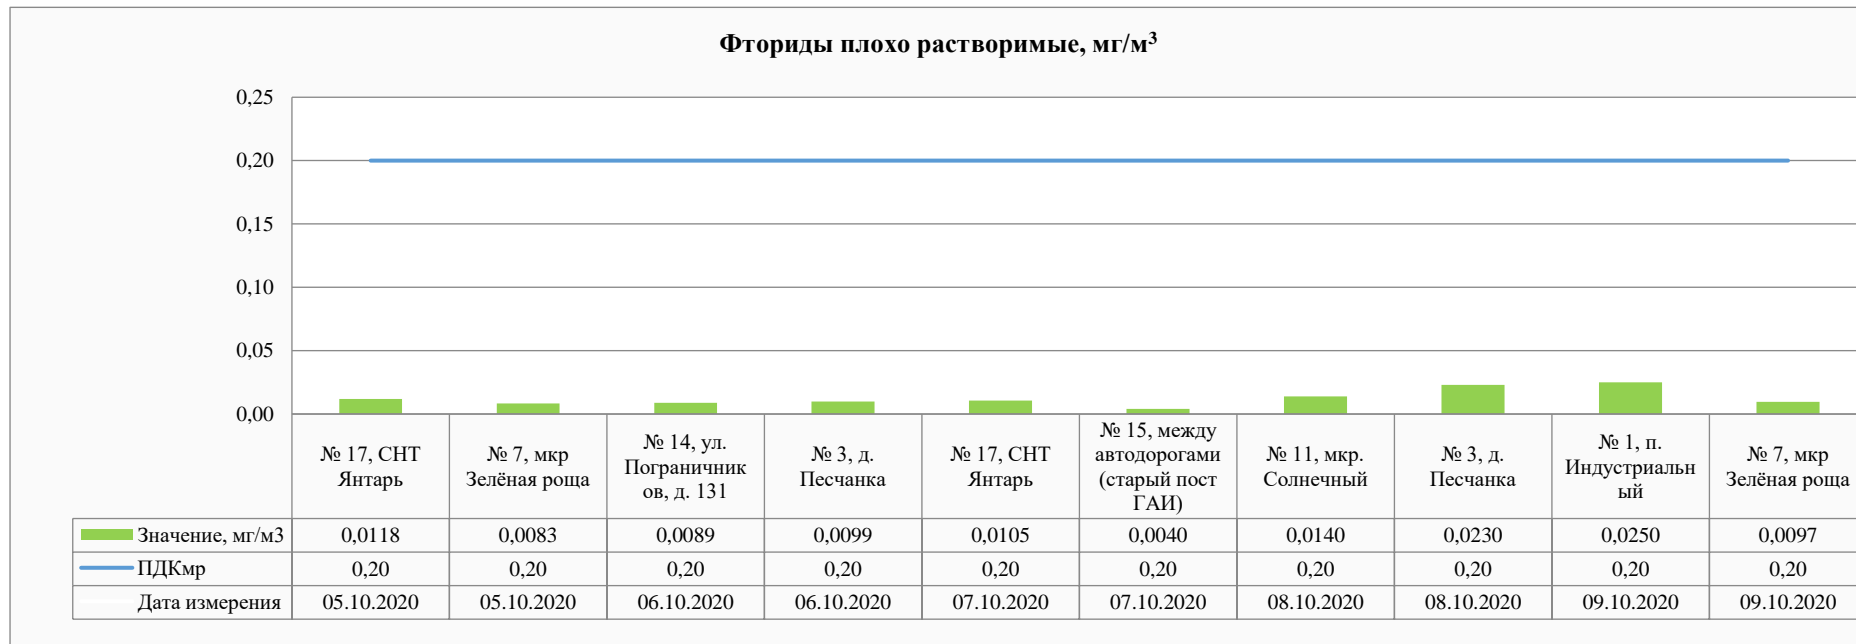

Акционерное общество «РУСАЛ Красноярский Алюминиевый Завод»
(АО «РУСАЛ Красноярск»)
ул. Пограничников, 40, г. Красноярск, Российская Федерация, 660111
Тел.: (391) 256-40-35, Факс: (391) 256-40-88