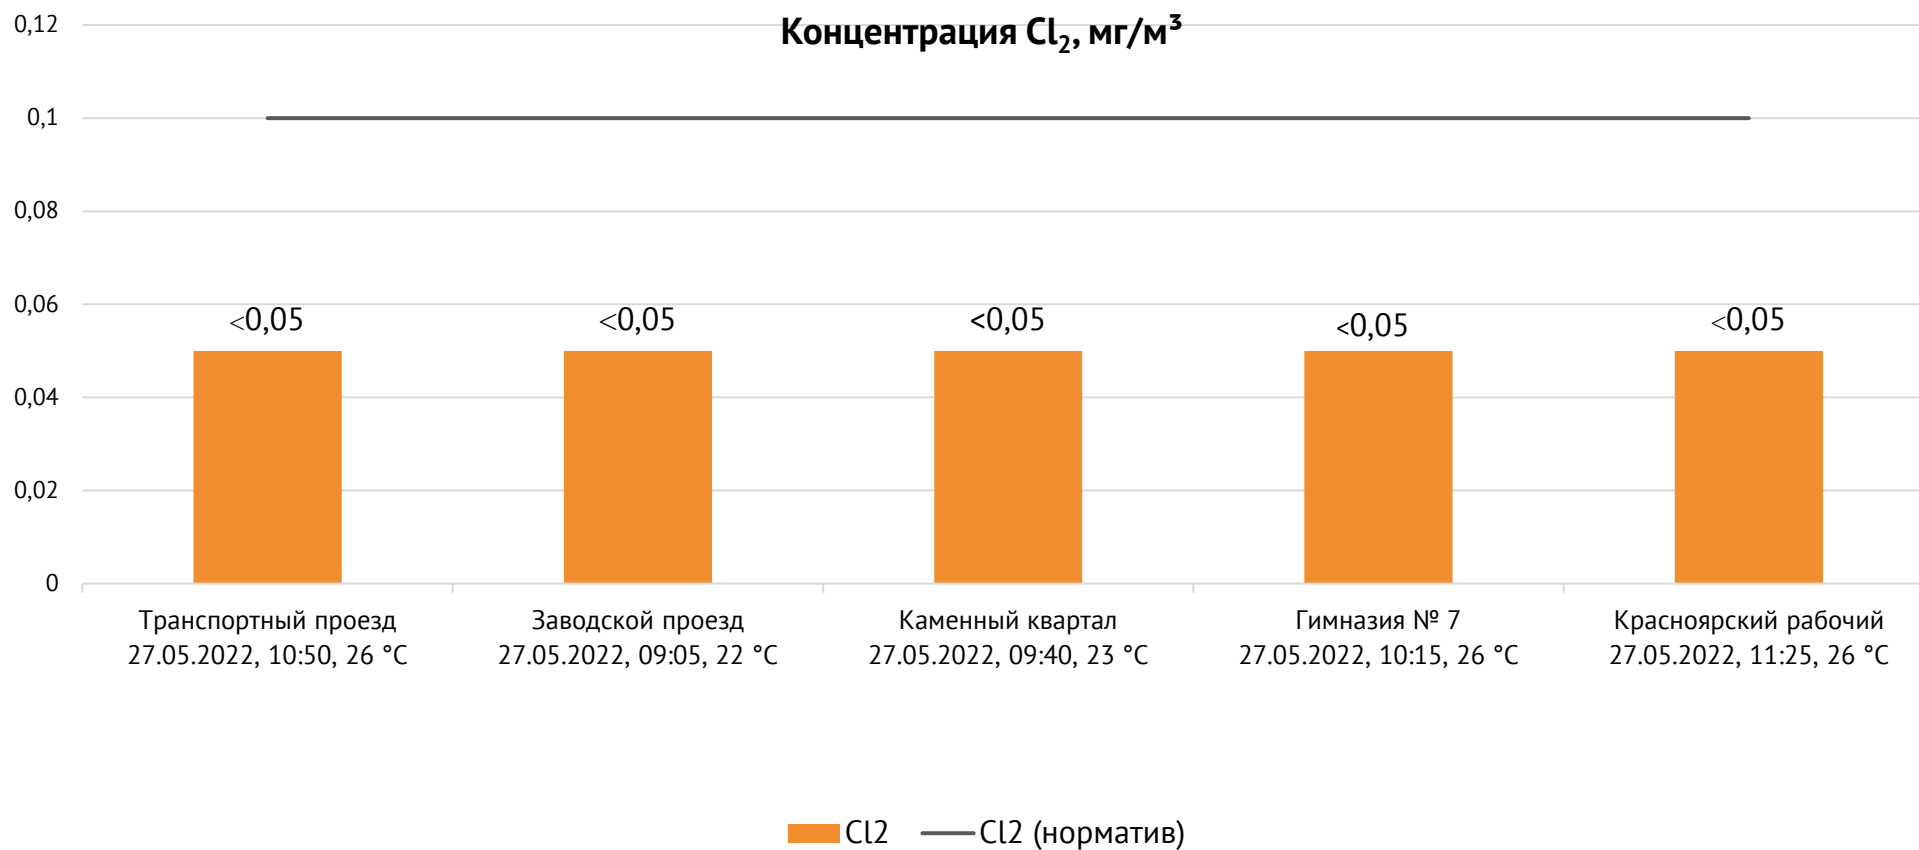

ОАО «Красцветмет»

Тел.: +7 391 259 3333, info@krastsvetmet.ru, www.krastsvetmet.ru

Транспортный проезд, дом 1, г. Красноярск, Российская Федерация, 660027