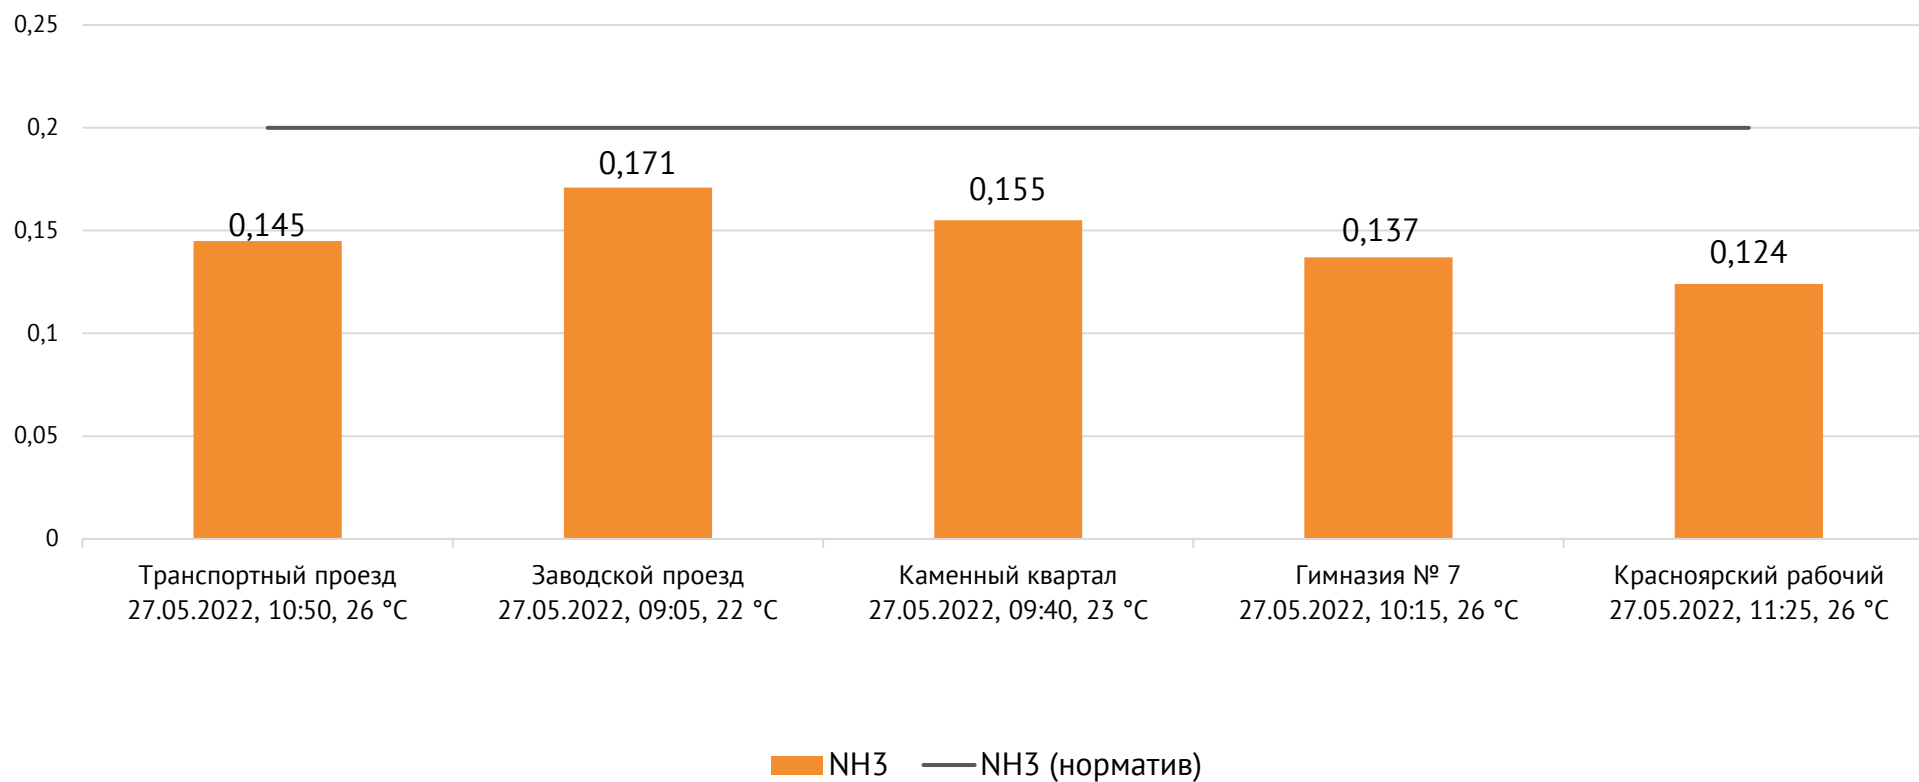

Концентрация NH_3 , мг/м^3