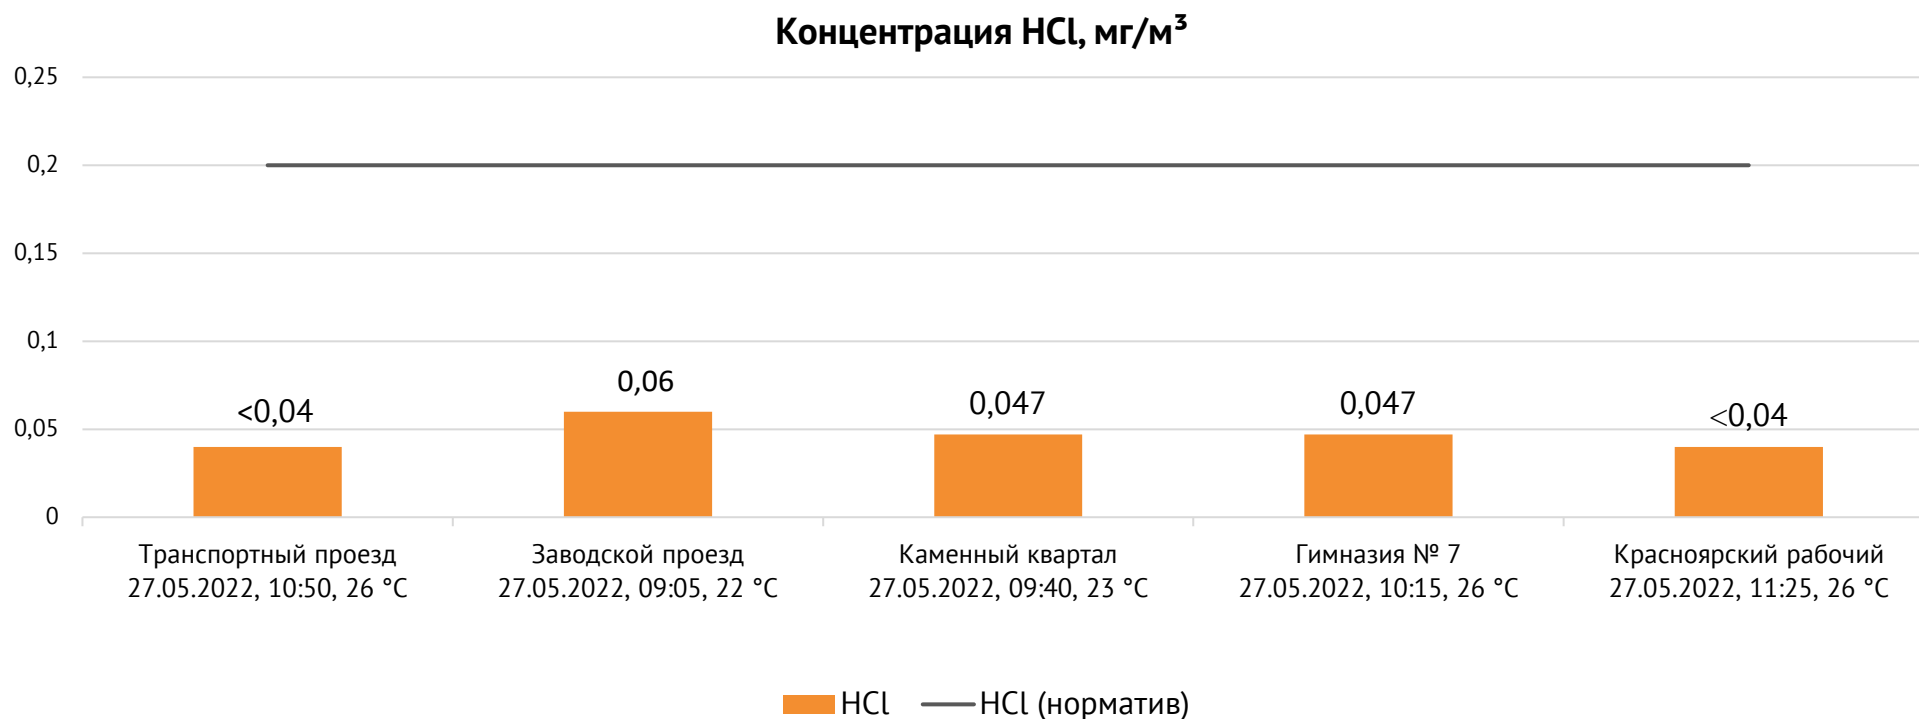

ОАО «Красцветмет»

Тел.: +7 391 259 3333, info@krastsvetmet.ru, www.krastsvetmet.ru

Транспортный проезд, дом 1, г. Красноярск, Российская Федерация, 660027

Протокол № 1471-Г от 30.05.2022

Контроль уровня загрязнения атмосферного воздуха (в том числе в период обввления неблагоприятных метеоусловий на границе санитарно-защитной зоны)