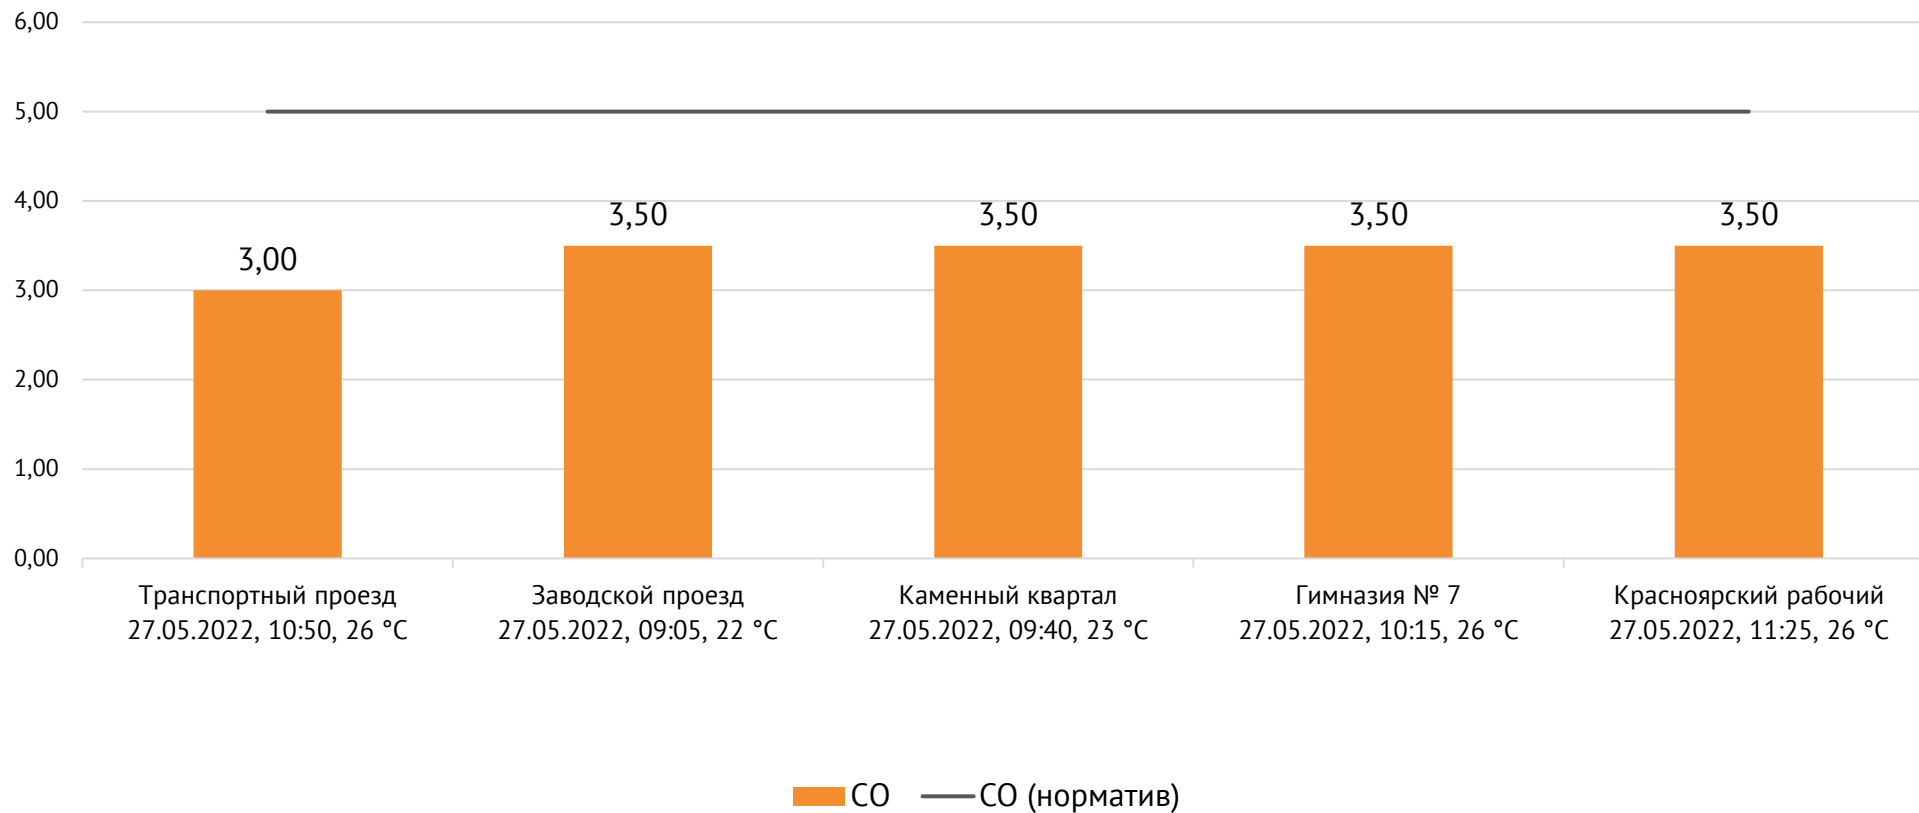

ОАО «Красцветмет»

Тел.: +7 391 259 3333, info@krastsvetmet.ru, www.krastsvetmet.ru

Транспортный проезд, дом 1, г. Красноярск, Российская Федерация, 660027

Концентрация CO, мг/м³