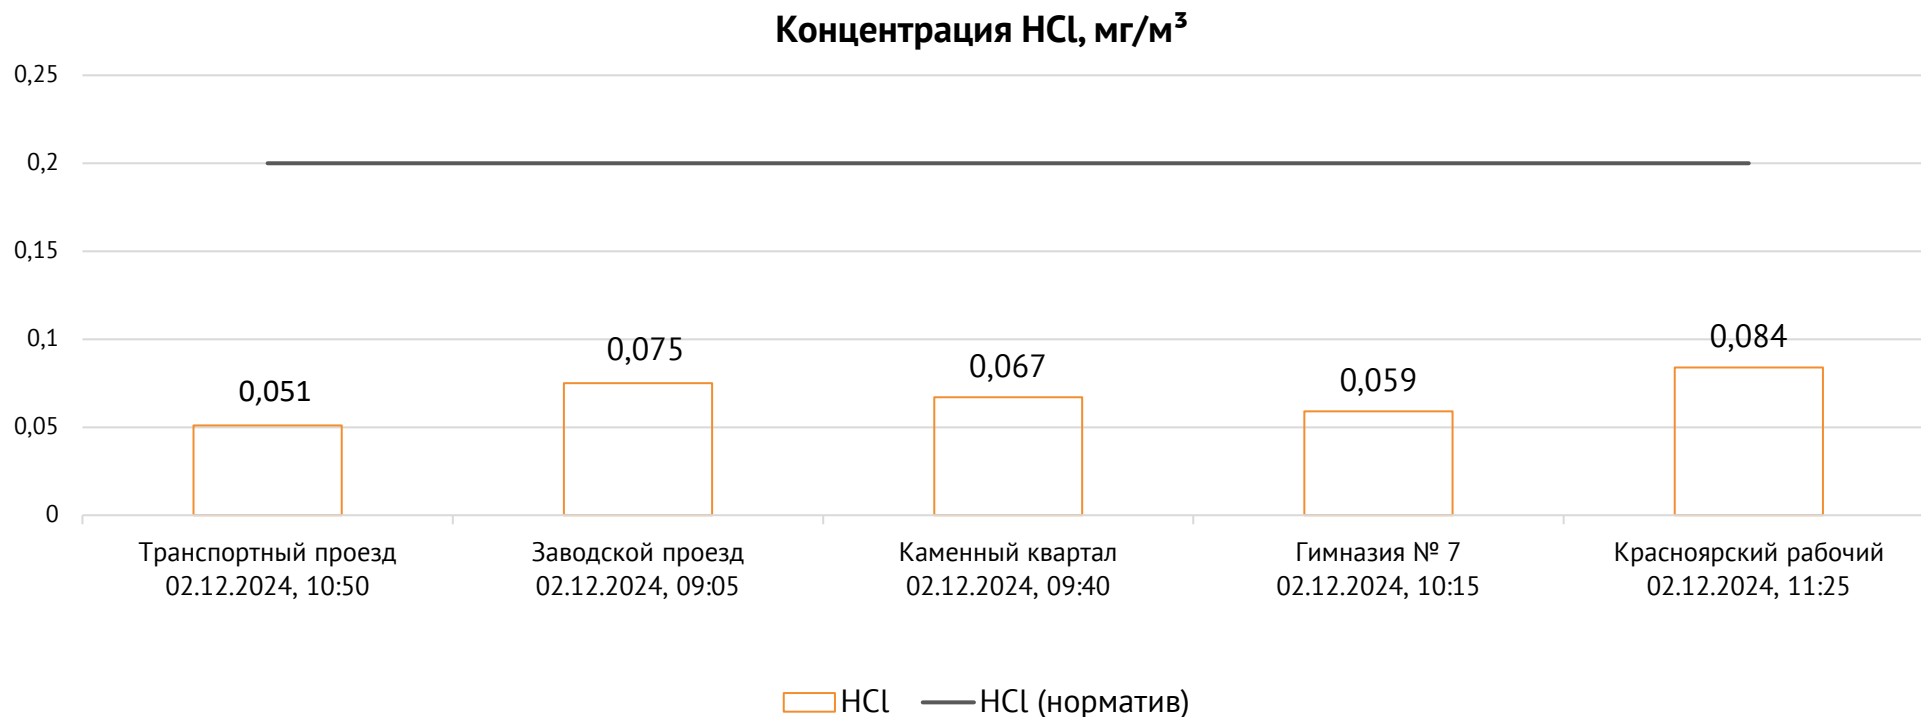

ОАО «Красцветмет»

Тел.: +7 391 259 3333, info@krastsvetmet.ru, www.krastsvetmet.ru

Транспортный проезд, дом 1, г. Красноярск, Российская Федерация, 660027

Протокол № 6576-Г от 02.12.2024

Контроль уровня загрязнения атмосферного воздуха (в том числе в период обввления неблагоприятных метеоусловий на границе санитарно-защитной зоны)

Номер вводимого режима: 1