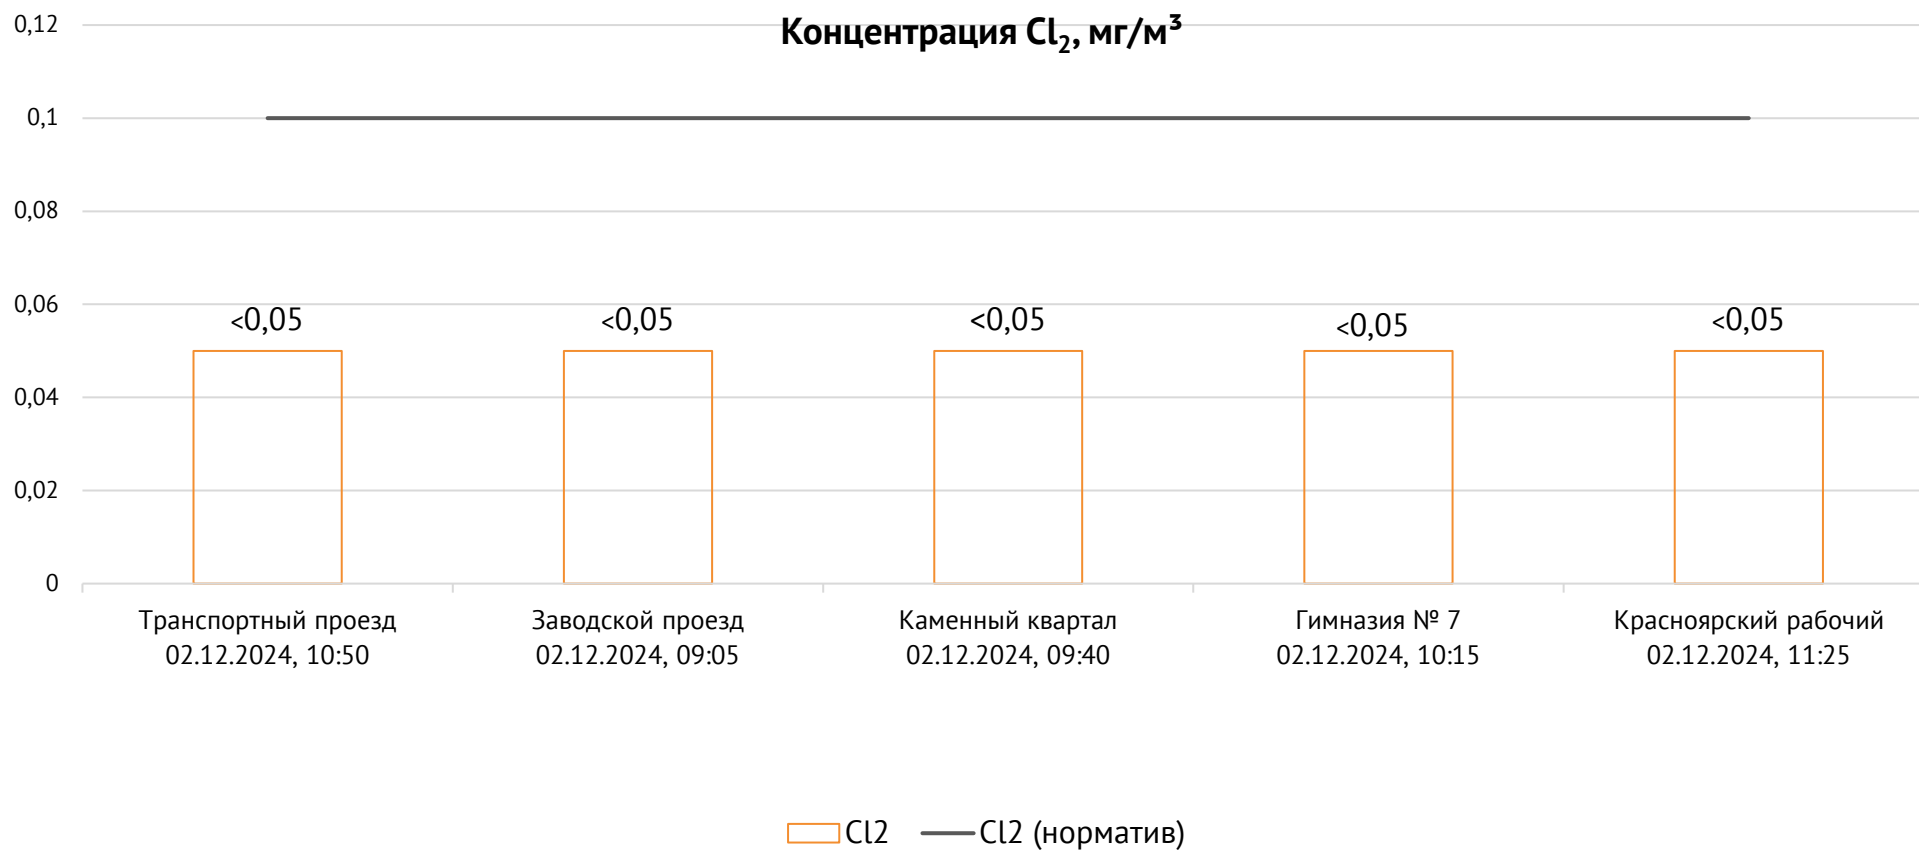

ОАО «Красцветмет»

Тел.: +7 391 259 3333, info@krastsvetmet.ru, www.krastsvetmet.ru

Транспортный проезд, дом 1, г. Красноярск, Российская Федерация, 660027