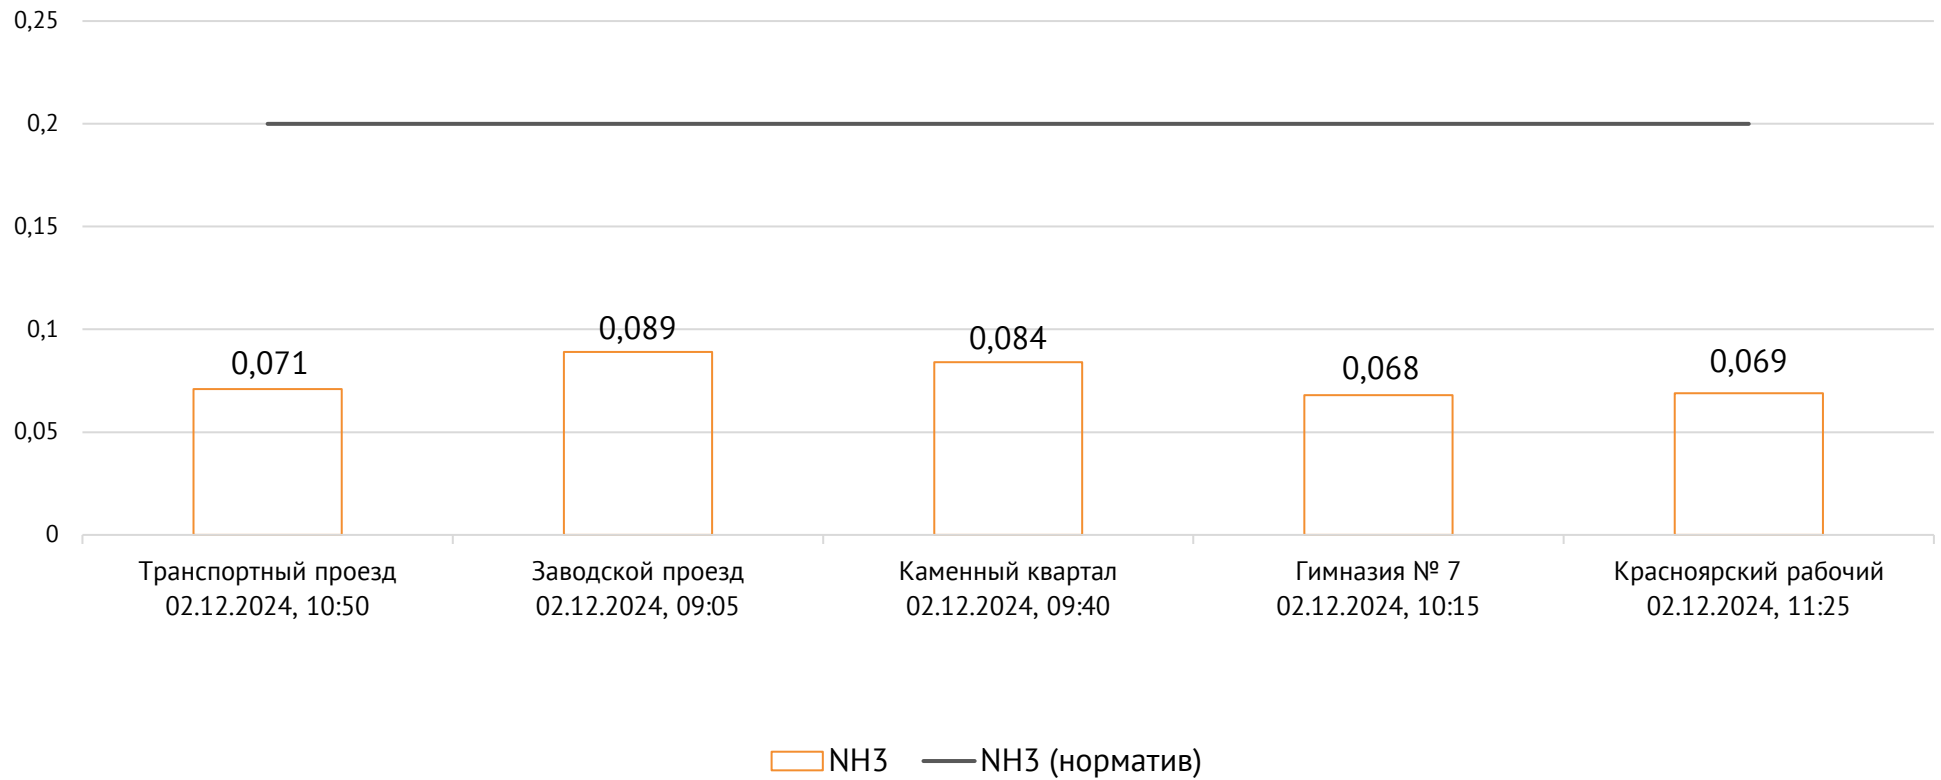

Концентрация CO, мг/м³

ОАО «Красцветмет»

Тел.: +7 391 259 3333, info@krastsvetmet.ru, www.krastsvetmet.ru

Транспортный проезд, дом 1, г. Красноярск, Российская Федерация, 660027

Концентрация NH_3 , мг/м^3