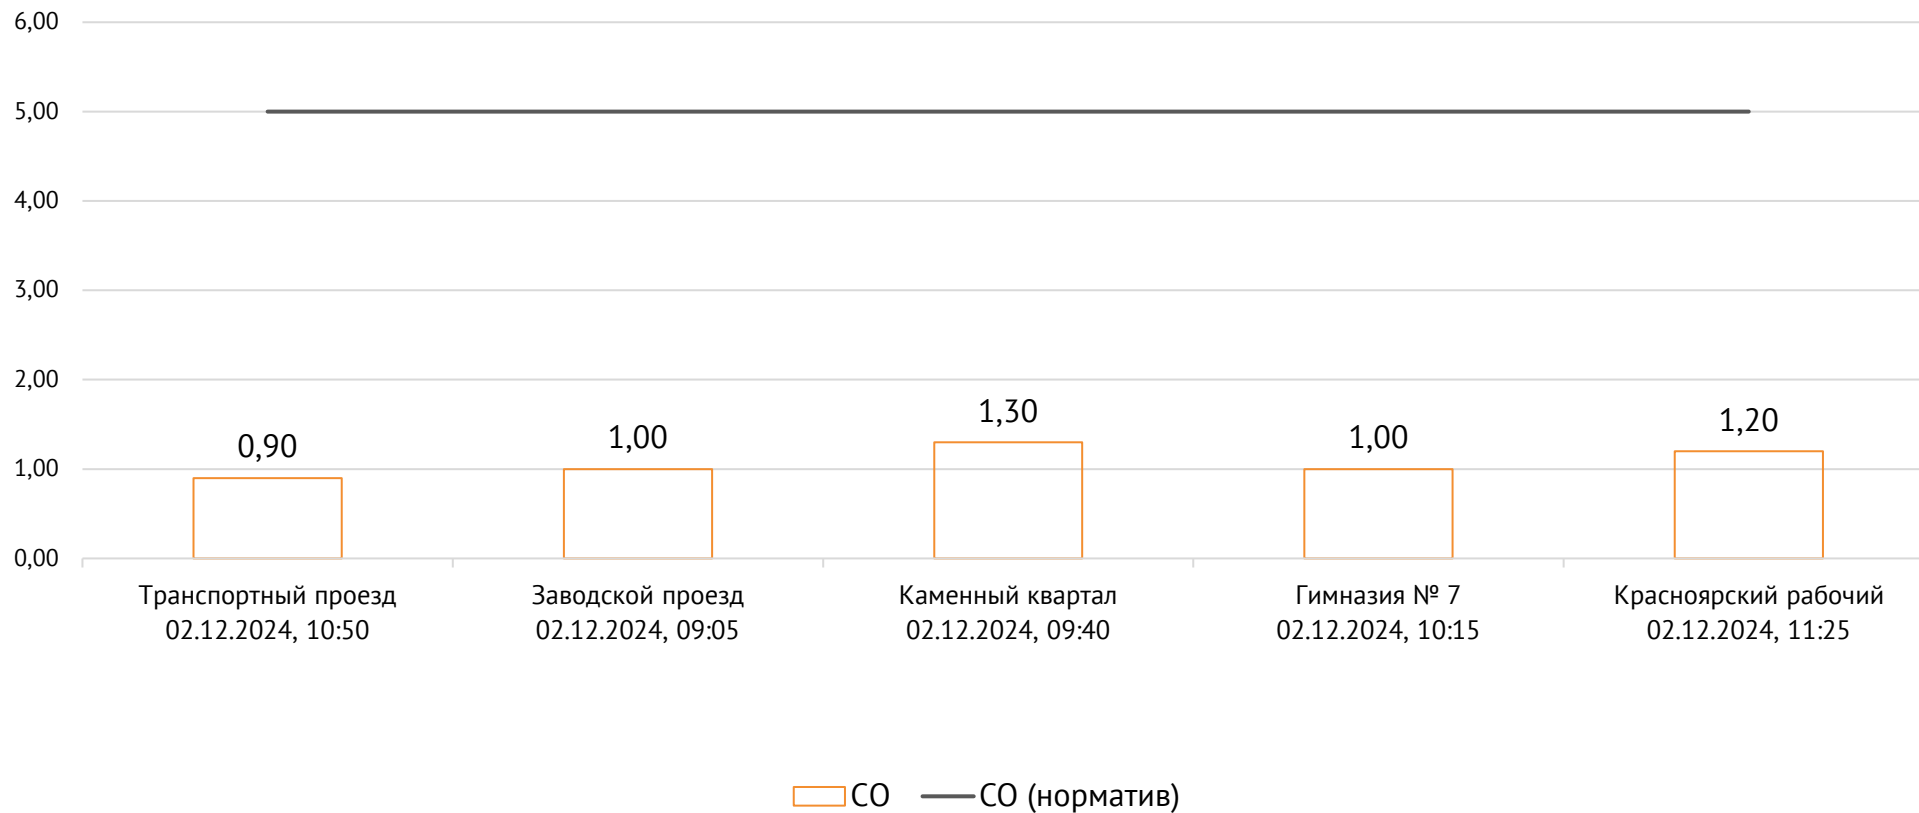

ОАО «Красцветмет»

Тел.: +7 391 259 3333, info@krastsvetmet.ru, www.krastsvetmet.ru

Транспортный проезд, дом 1, г. Красноярск, Российская Федерация, 660027

Концентрация CO, мг/м³