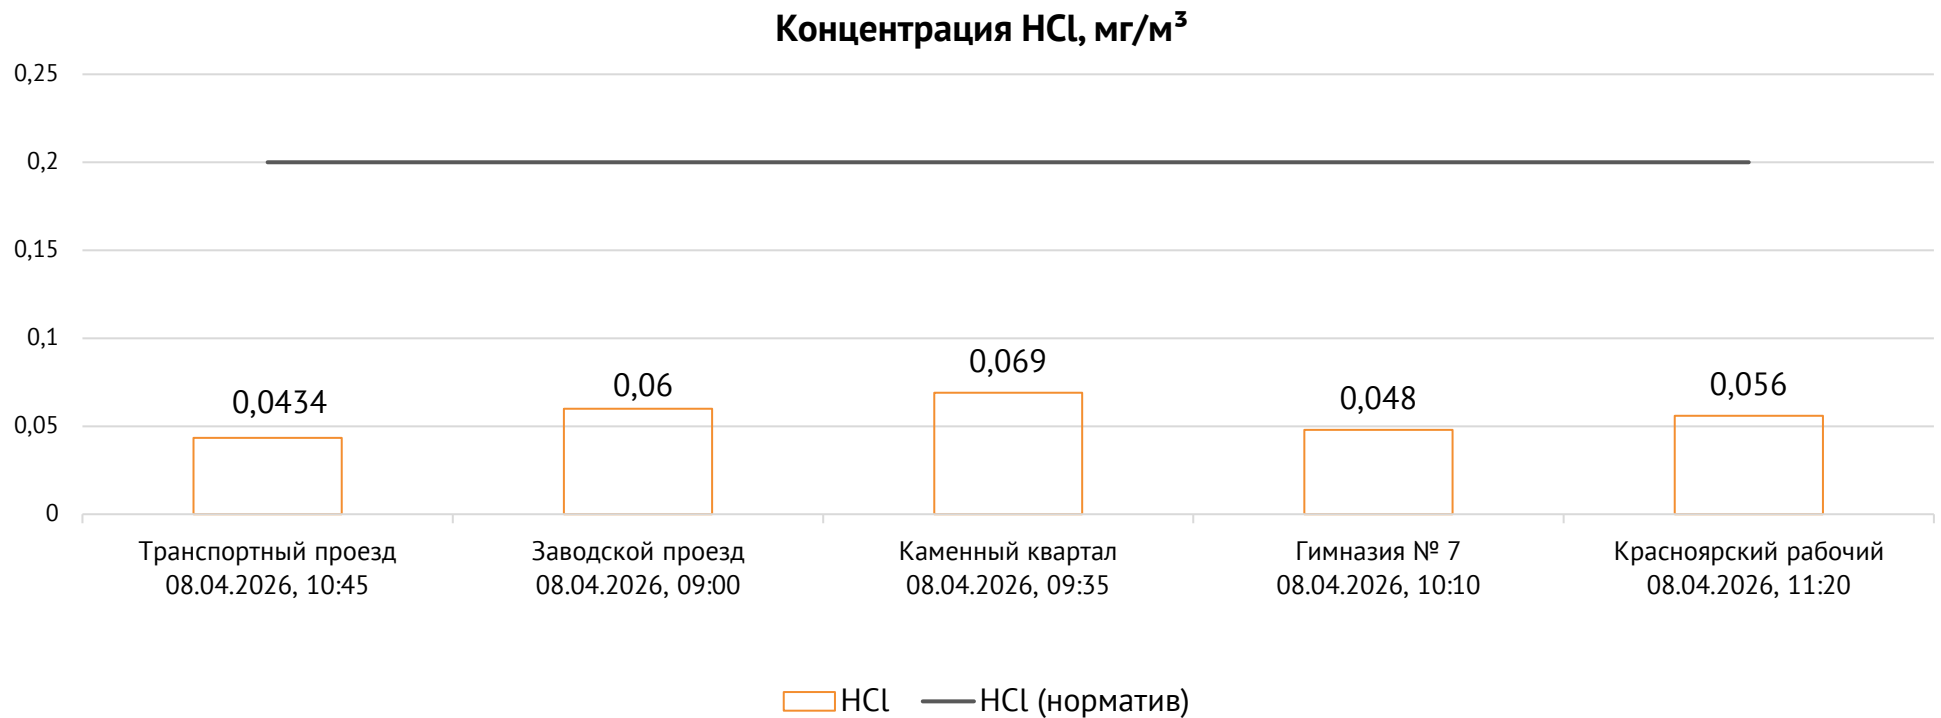

ОАО «Красцветмет»

Тел.: +7 391 259 3333, info@krastsvetmet.ru, www.krastsvetmet.ru

Транспортный проезд, дом 1, г. Красноярск, Российская Федерация, 660027

Протокол № 7857-Г от 09.04.2026

Контроль уровня загрязнения атмосферного воздуха (в том числе в период объявления неблагоприятных метеоусловий на границе санитарно-защитной зоны)

Номер вводимого режима: 1