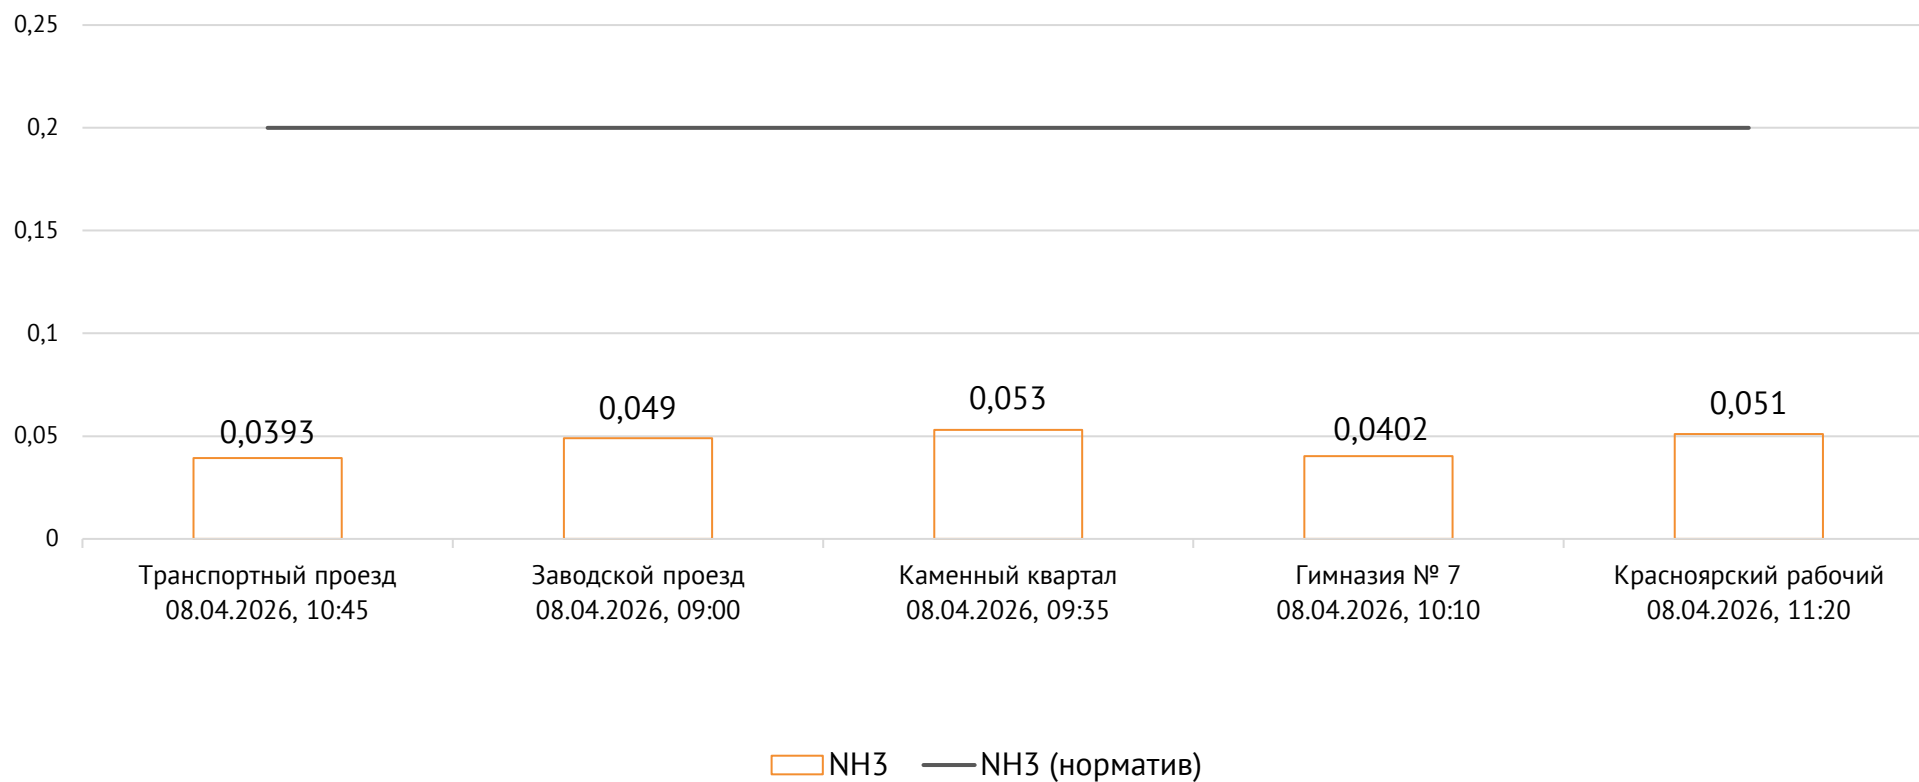

Концентрация CO, мг/м³

ОАО «Красцветмет»

Тел.: +7 391 259 3333, info@krastsvetmet.ru, www.krastsvetmet.ru

Транспортный проезд, дом 1, г. Красноярск, Российская Федерация, 660027

Концентрация NH_3 , мг/м^3