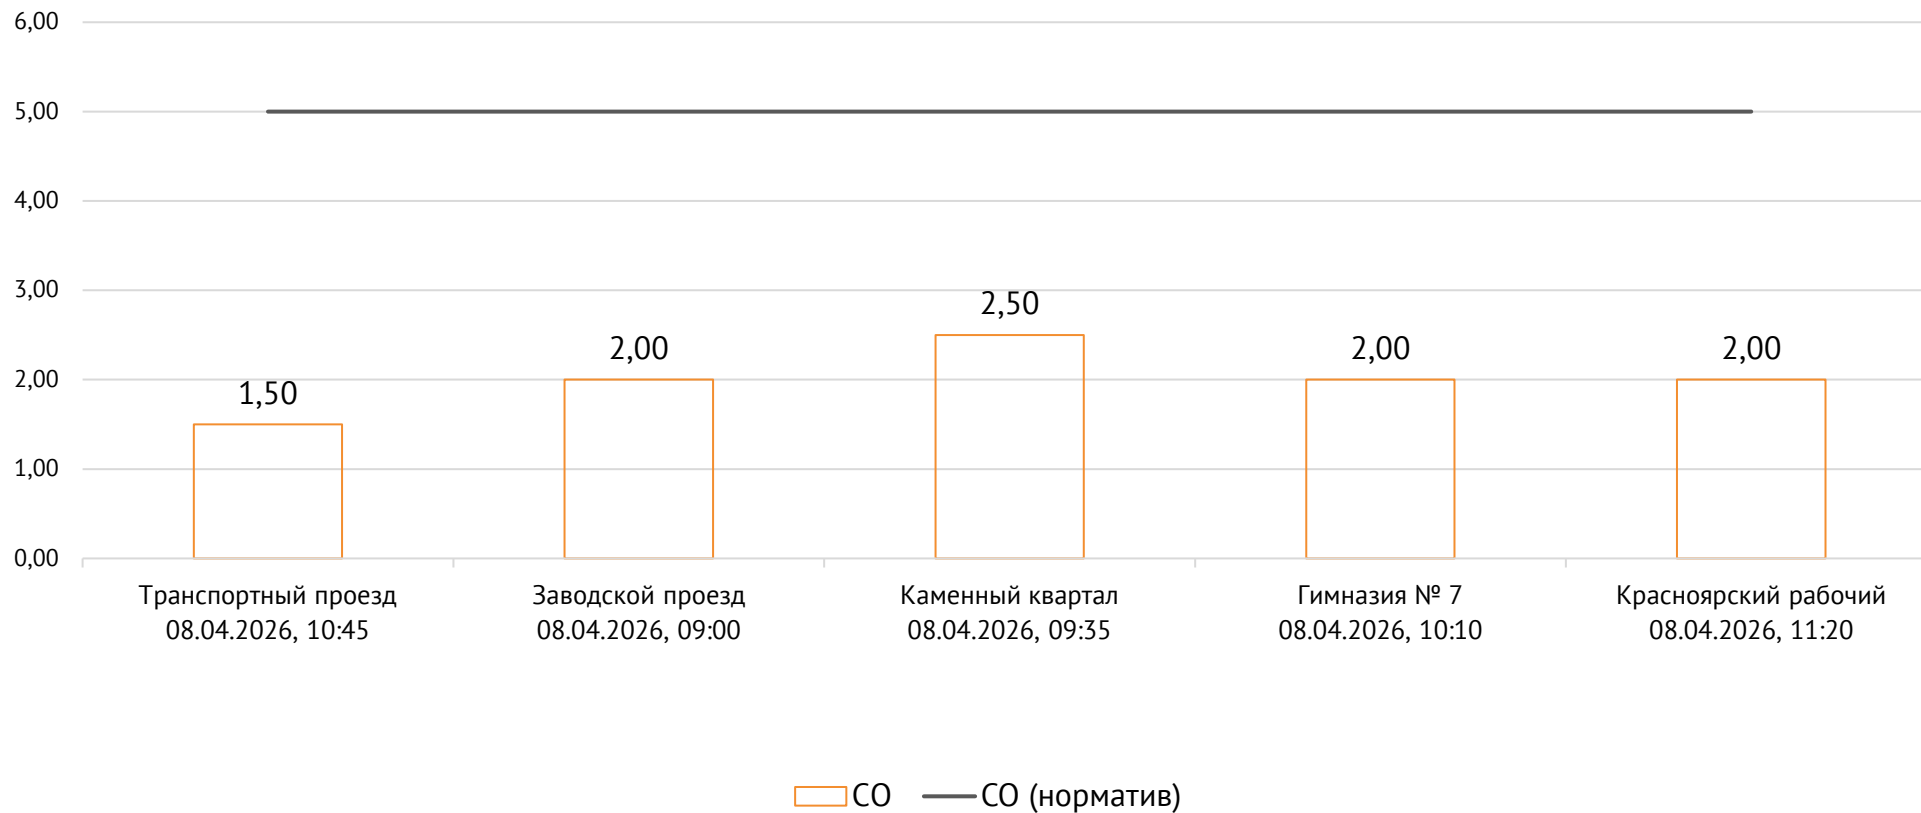

ОАО «Красцветмет»

Тел.: +7 391 259 3333, info@krastsvetmet.ru, www.krastsvetmet.ru

Транспортный проезд, дом 1, г. Красноярск, Российская Федерация, 660027

Концентрация CO, мг/м³