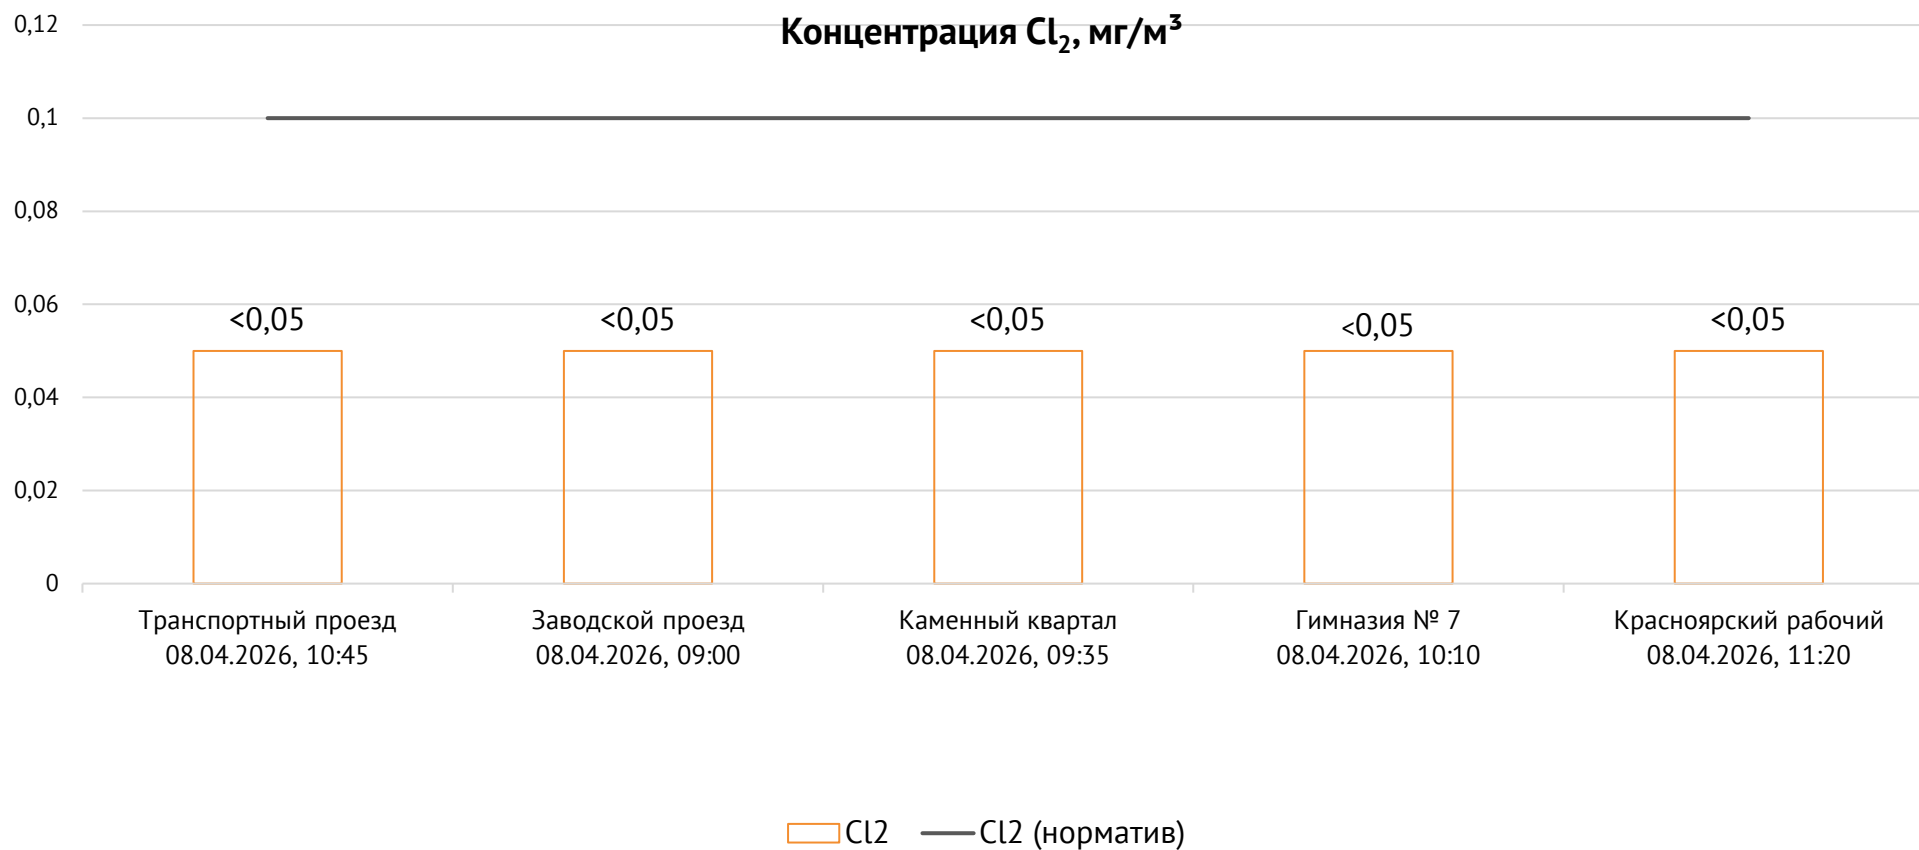

ОАО «Красцветмет»

Тел.: +7 391 259 3333, info@krastsvetmet.ru, www.krastsvetmet.ru

Транспортный проезд, дом 1, г. Красноярск, Российская Федерация, 660027