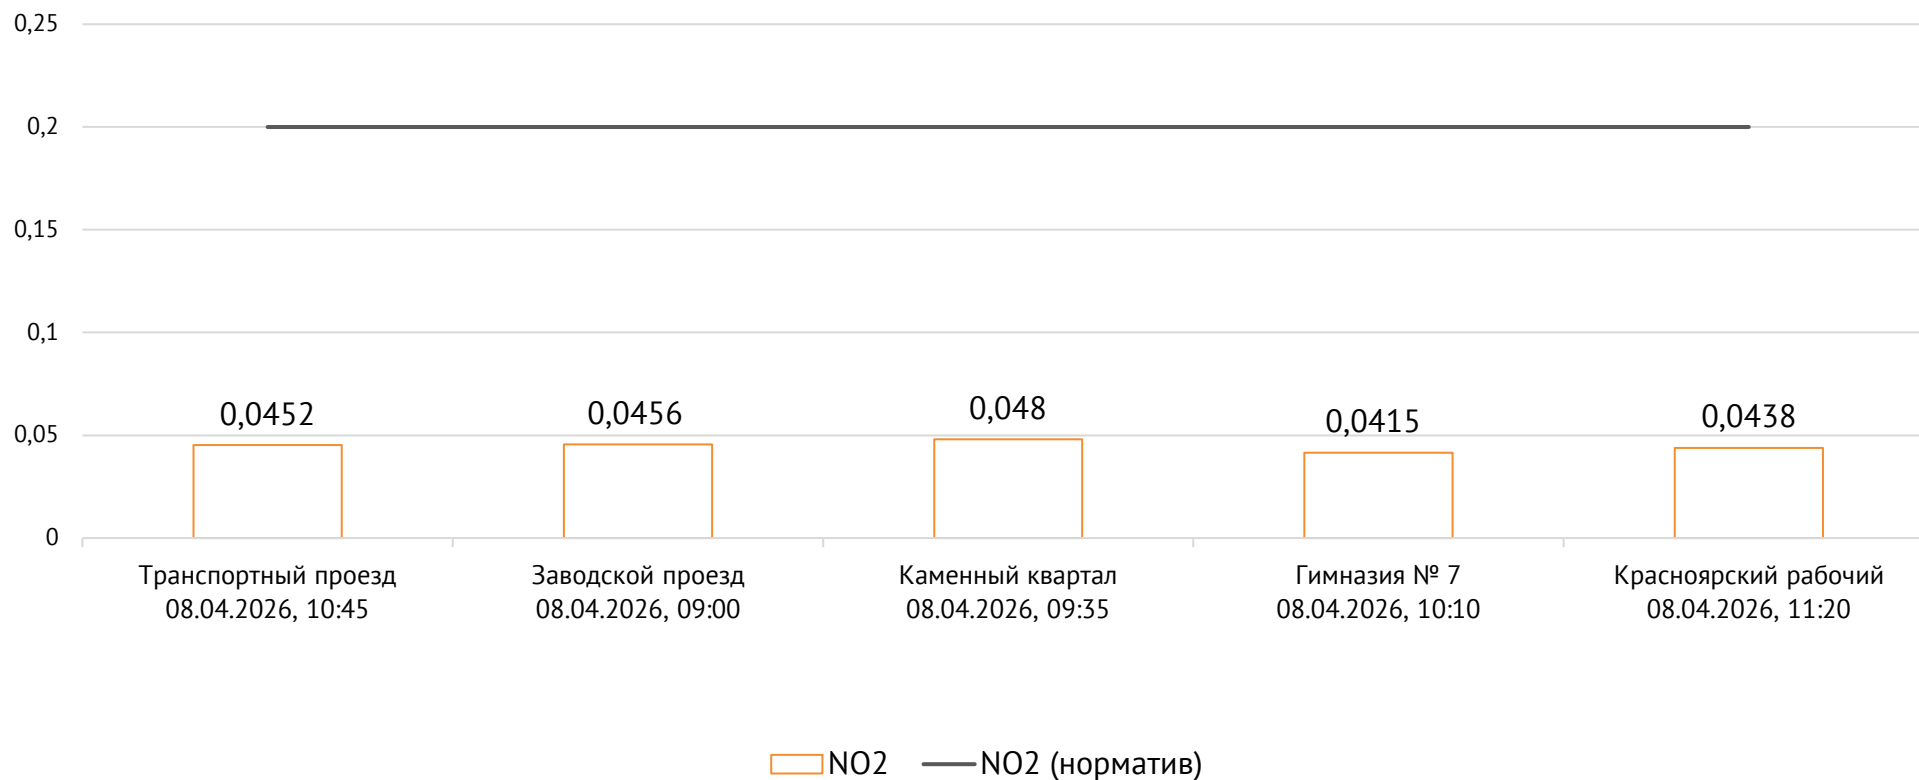

Транспортный проезд, дом 1, г. Красноярск, Российская Федерация, 660027

Концентрация NO₂, мг/м³

ОАО «Красцветмет»

Тел.: +7 391 259 3333, info@krastsvetmet.ru, www.krastsvetmet.ru

Транспортный проезд, дом 1, г. Красноярск, Российская Федерация, 660027