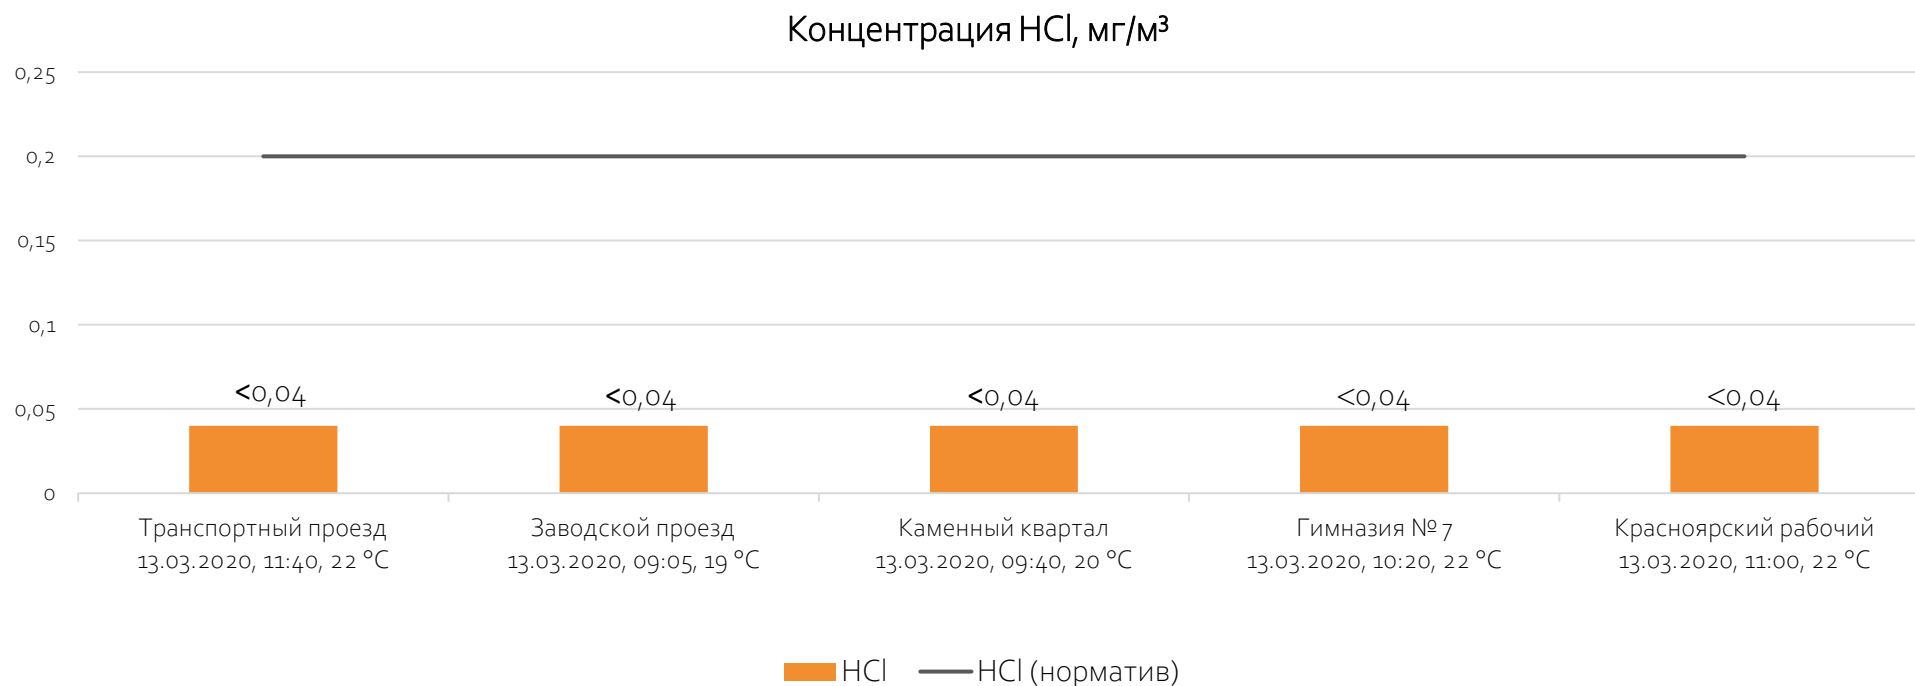

ОАО «Красцветмет»

Тел.: +7 391 259 3333, info@krastsvetmet.ru, www.krastsvetmet.ru

Транспортный проезд, дом 1, г. Красноярск, Российская Федерация, 660027

Протокол № 13584/Г от 17.03.2020

Контроль уровня загрязнения атмосферного воздуха (в том числе в период обьвления неблагоприятных метеоусловий на границе санитарно-защитной зоны)

Направление ветра и номер вводимого режима: юго-западный