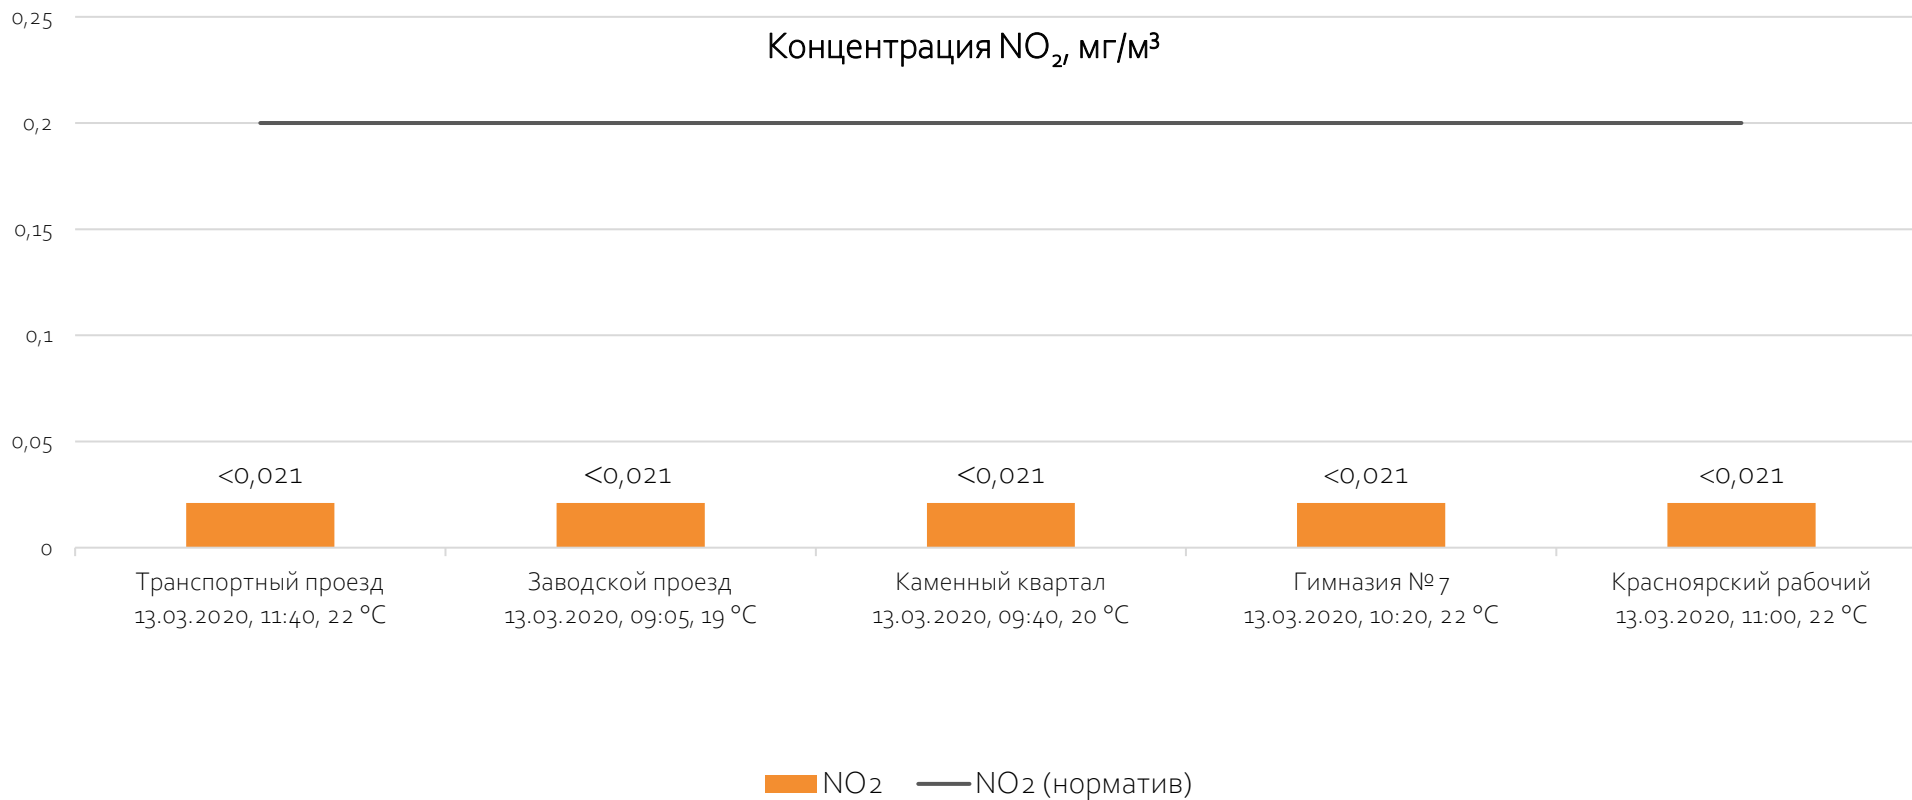

ОАО «Красцветмет»

Тел.: +7 391 259 3333, info@krastsvetmet.ru, www.krastsvetmet.ru

Транспортный проезд, дом 1, г. Красноярск, Российская Федерация, 660027