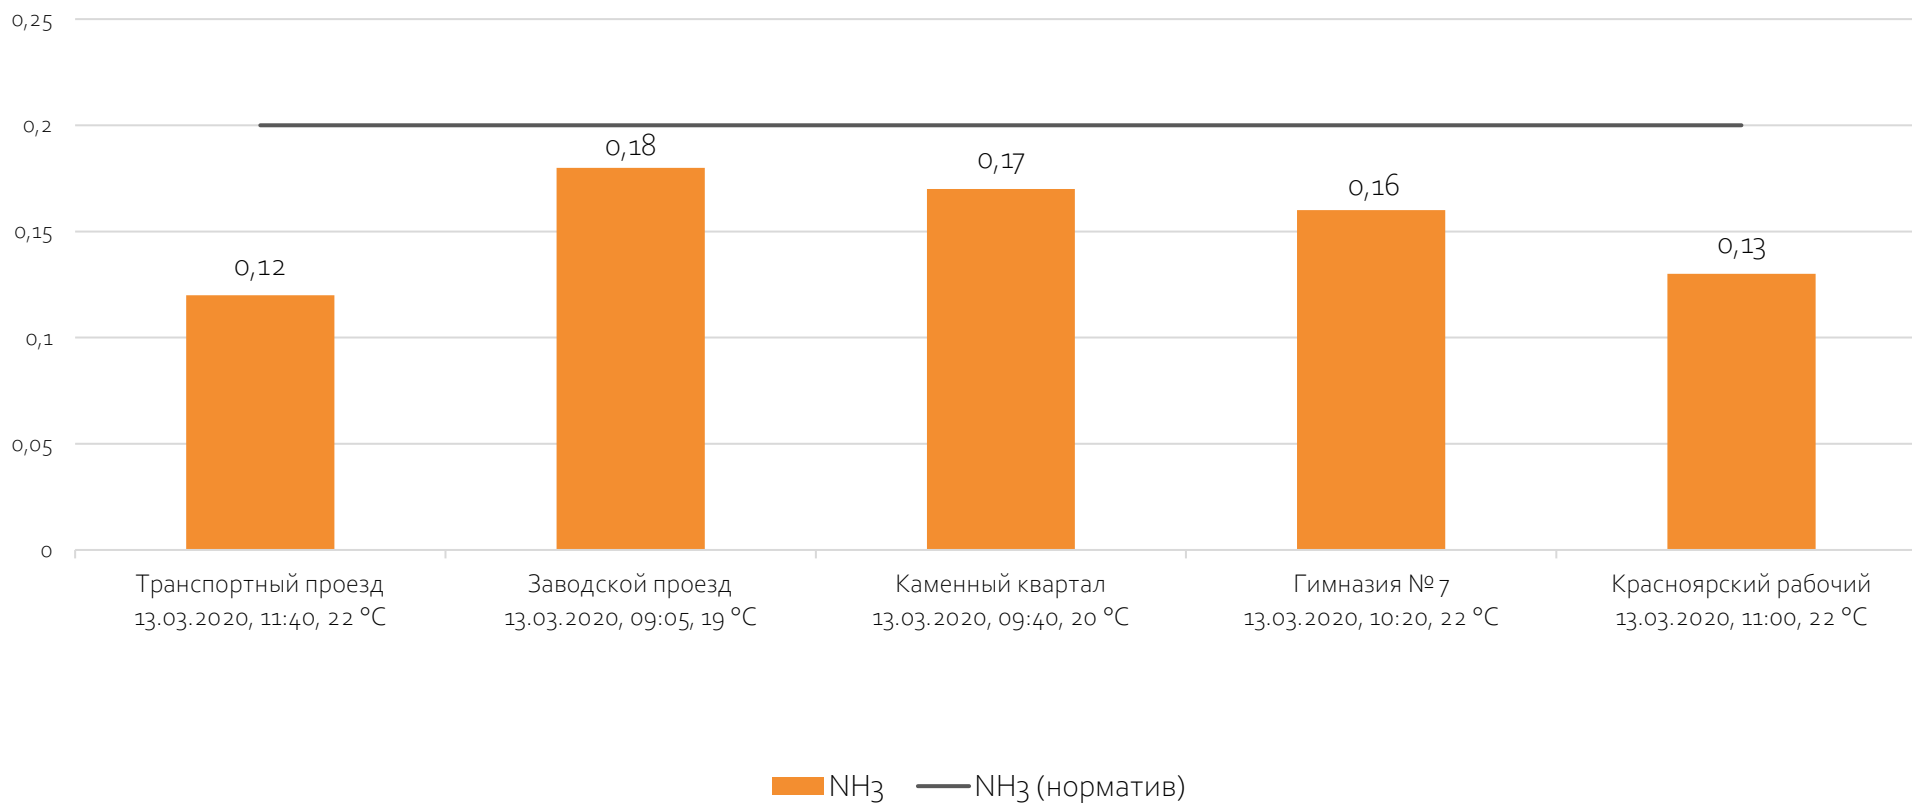

ОАО «Красцветмет»

Тел.: +7 391 259 3333, info@krastsvetmet.ru, www.krastsvetmet.ru

Транспортный проезд, дом 1, г. Красноярск, Российская Федерация, 660027

Концентрация NH_3 , мг/м³