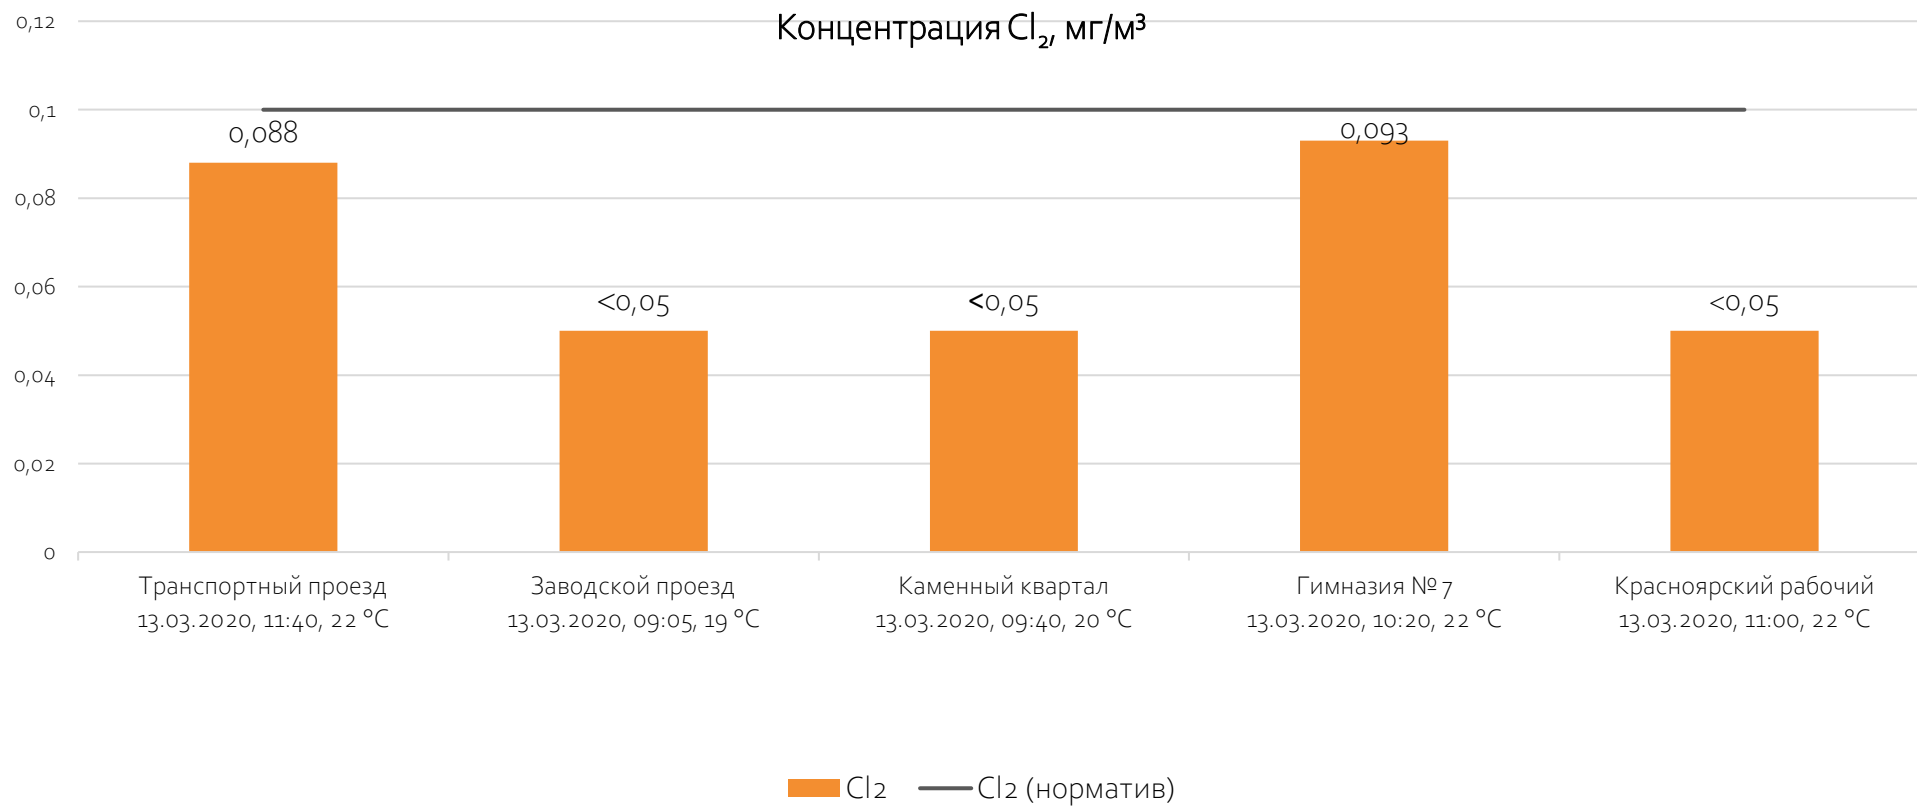

ОАО «Красцветмет»

Тел.: +7 391 259 3333, info@krastsvetmet.ru, www.krastsvetmet.ru

Транспортный проезд, дом 1, г. Красноярск, Российская Федерация, 660027