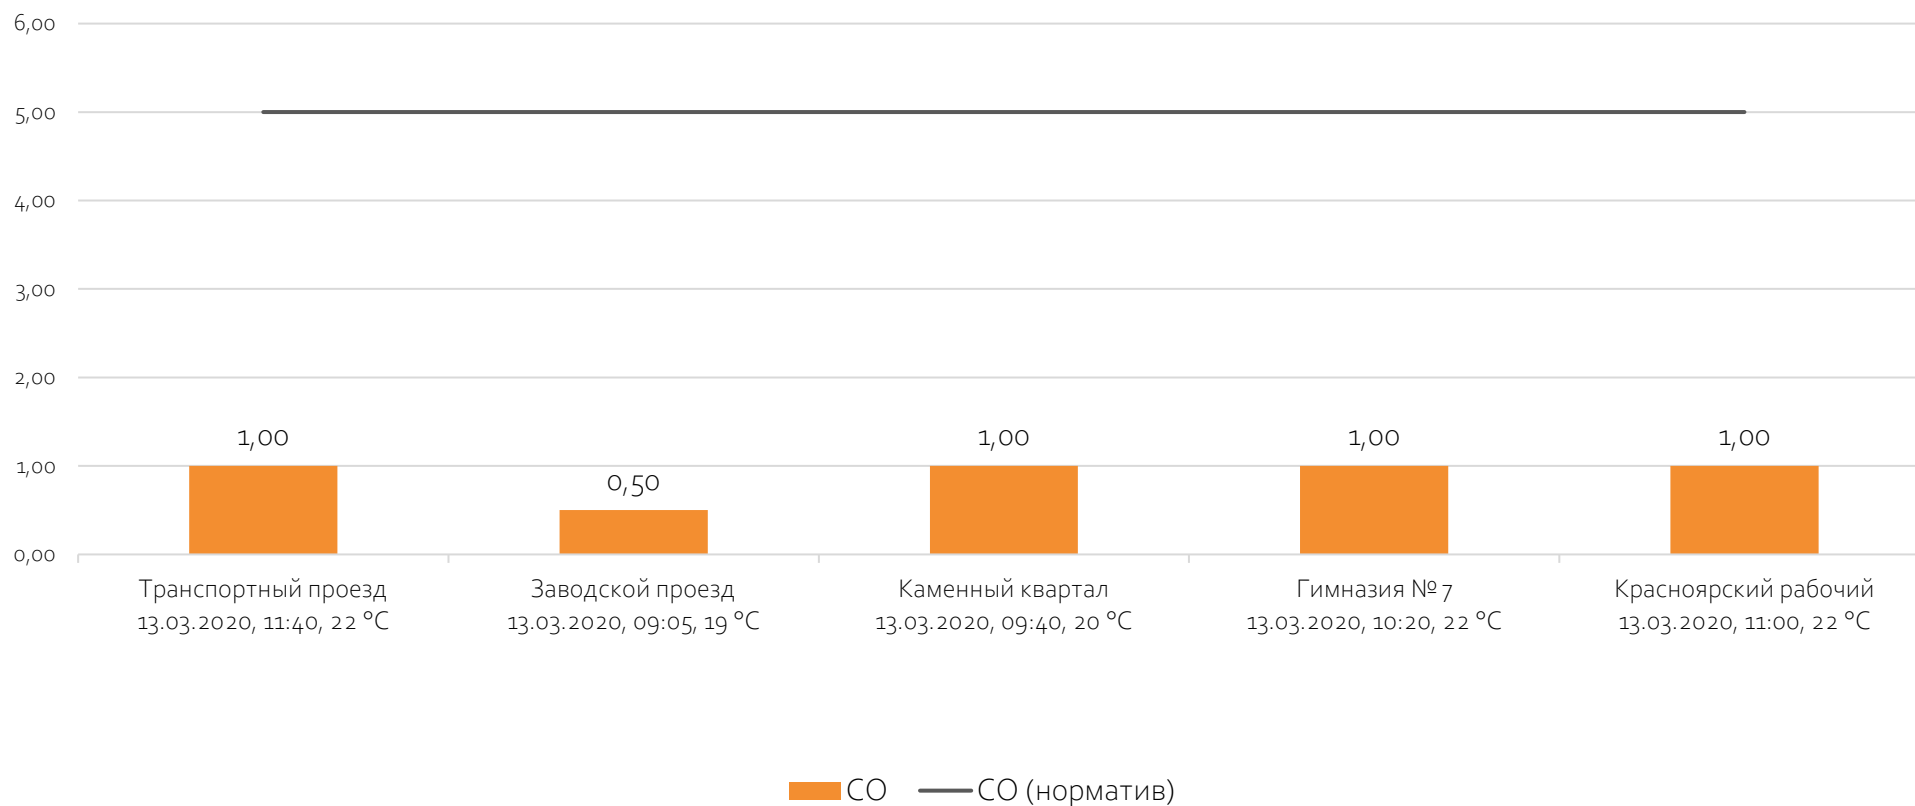

ОАО «Красцветмет»

Тел.: +7 391 259 3333, info@krastsvetmet.ru, www.krastsvetmet.ru

Транспортный проезд, дом 1, г. Красноярск, Российская Федерация, 660027

Концентрация CO, мг/м³