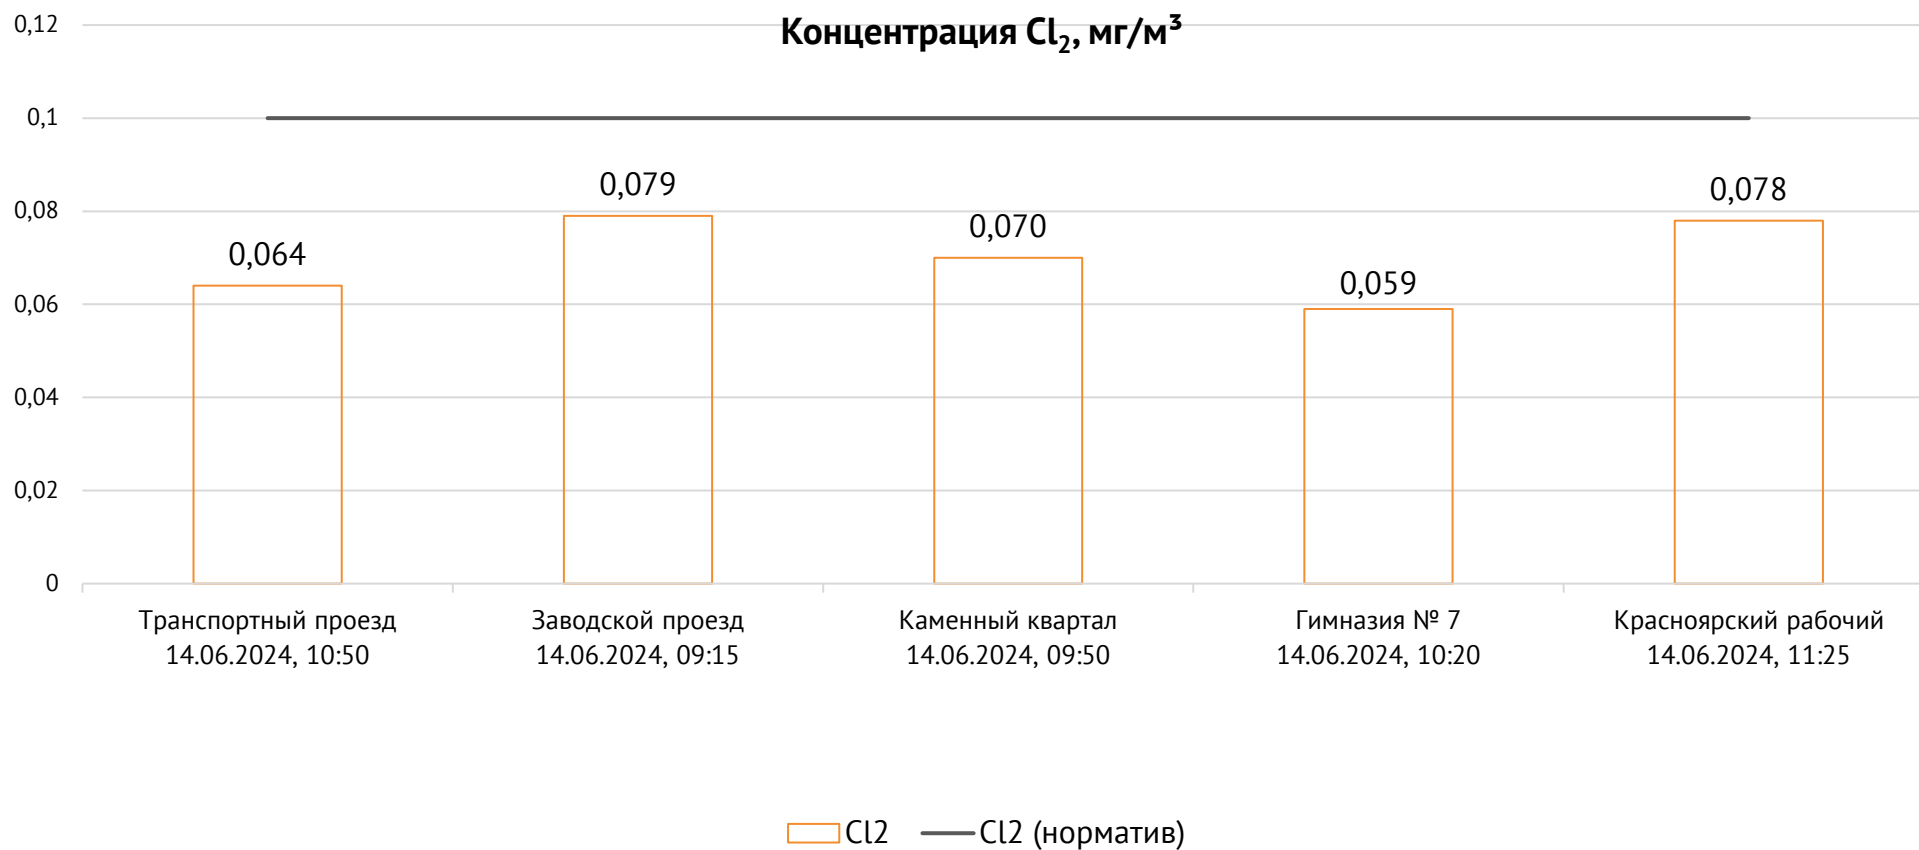

ОАО «Красцветмет»

Тел.: +7 391 259 3333, info@krastsvetmet.ru, www.krastsvetmet.ru

Транспортный проезд, дом 1, г. Красноярск, Российская Федерация, 660027