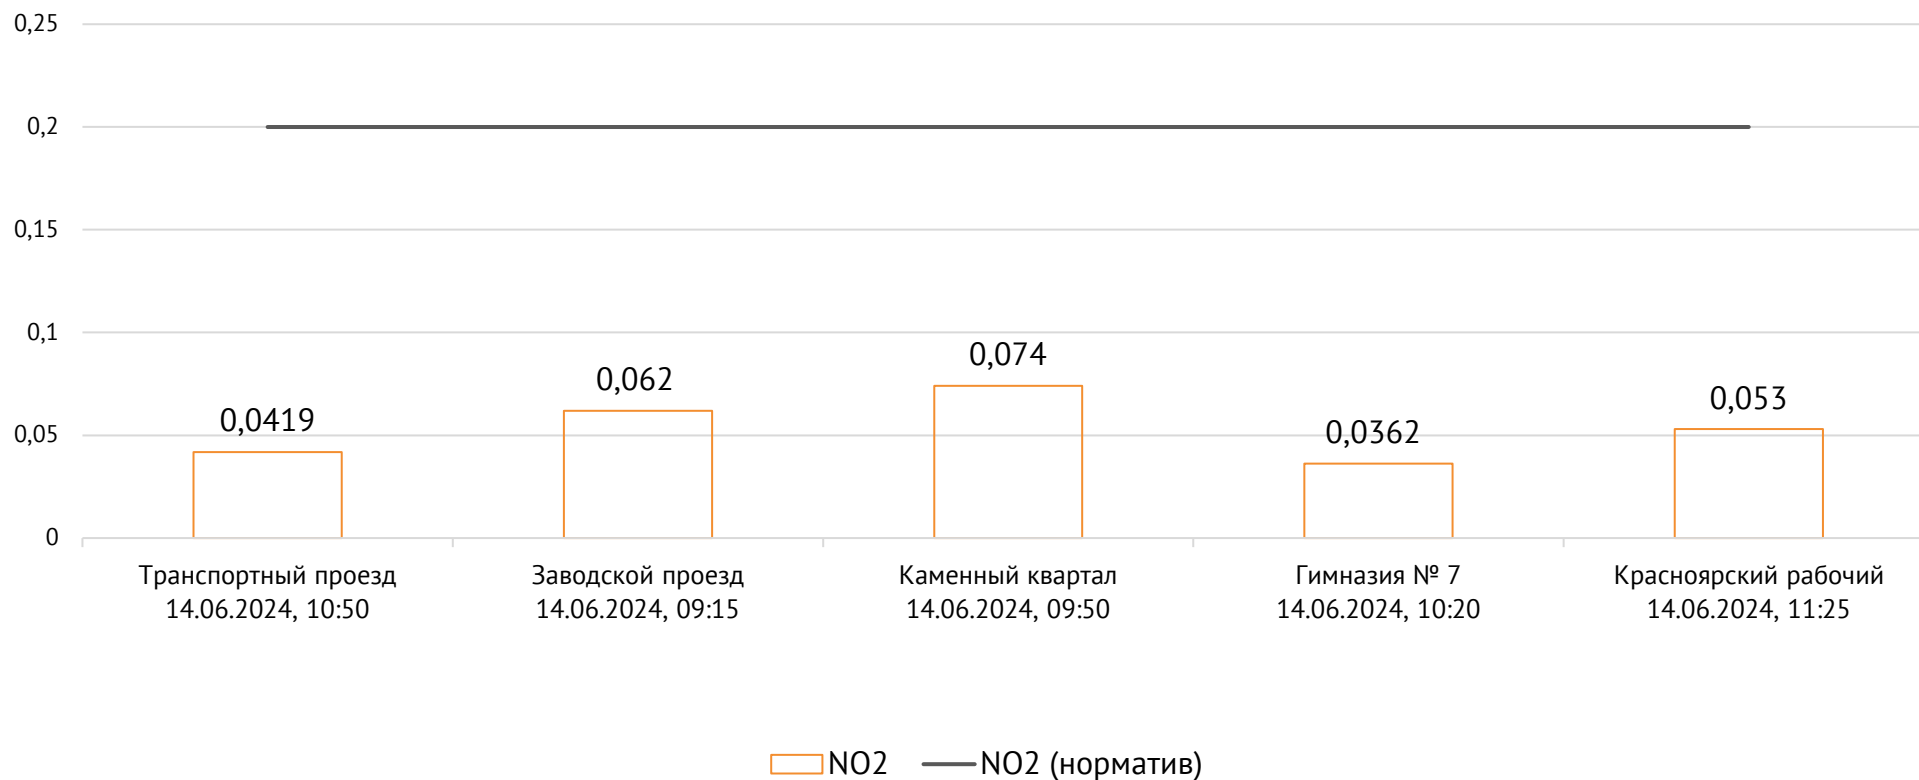

ОАО «Красцветмет»

Тел.: +7 391 259 3333, info@krastsvetmet.ru, www.krastsvetmet.ru

Транспортный проезд, дом 1, г. Красноярск, Российская Федерация, 660027

Концентрация NO₂, мг/м³