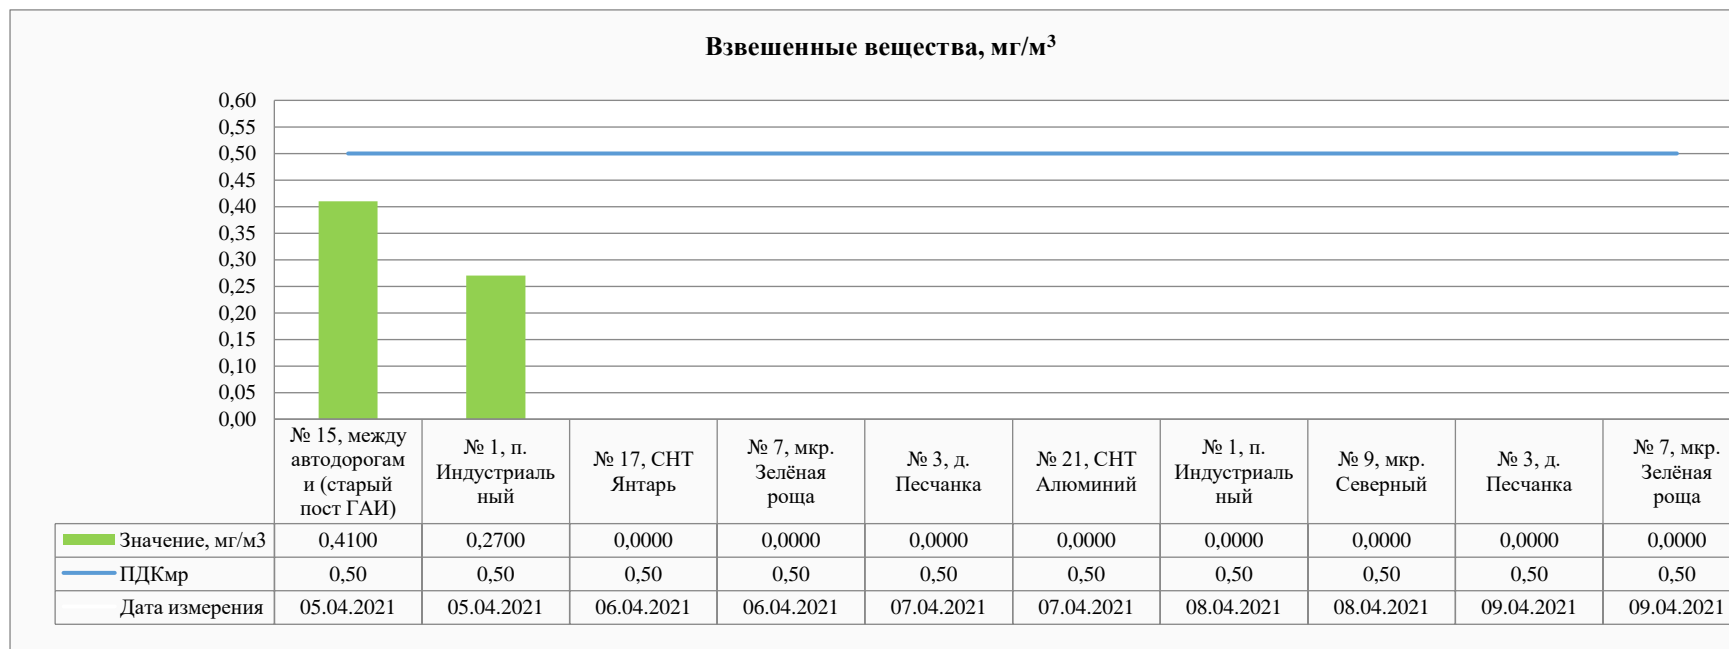

Санитарно-промышленная лаборатория АО "РУСАЛ Красноярск"
Адрес: г. Красноярск, ул. Пограничников, 40
e-mail Yana.Kovaleva@rusal.com
тел. (391) 256 33 97; (391) 256 39 23