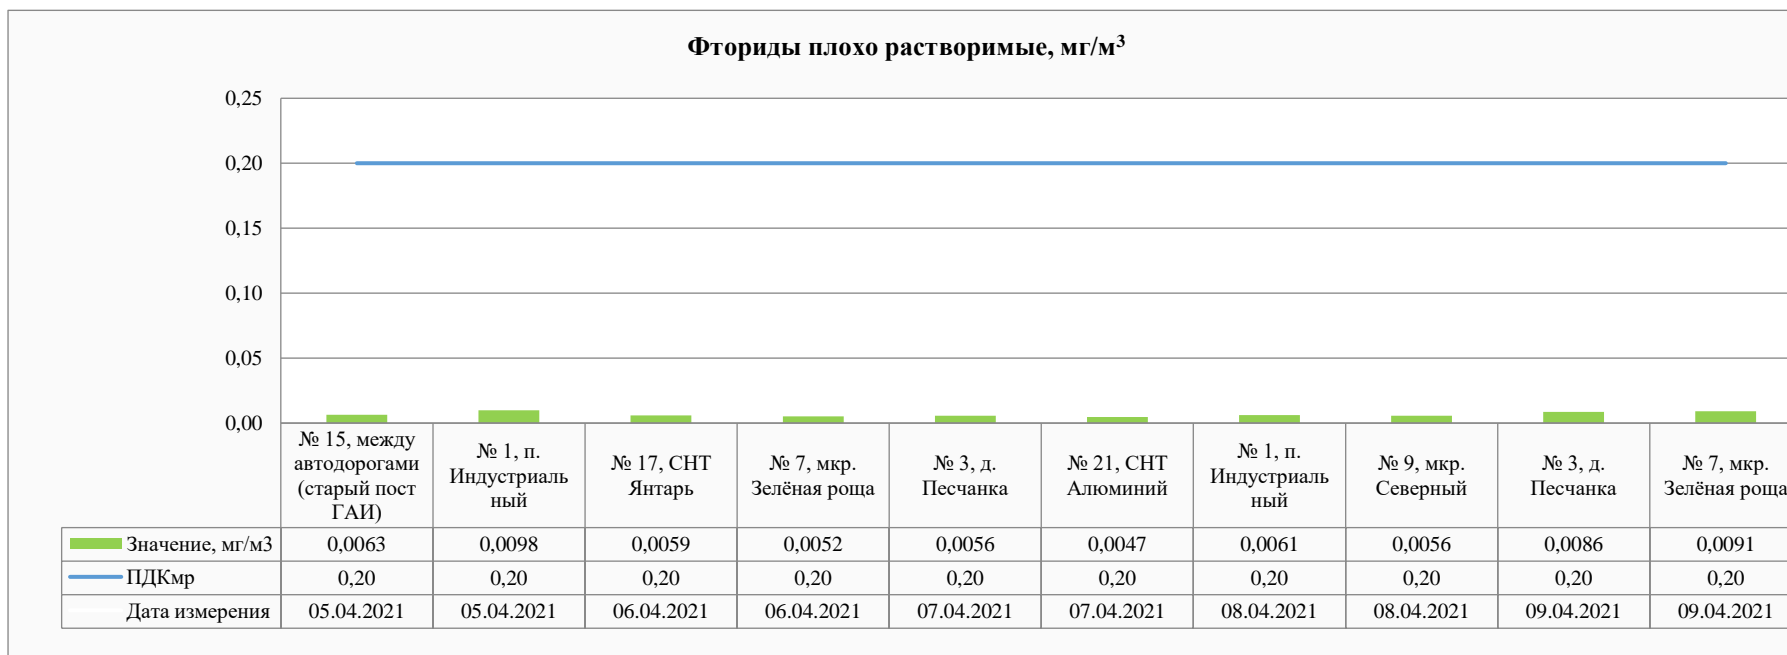

Акционерное общество «РУСАЛ Красноярский Алюминиевый Завод»
(АО «РУСАЛ Красноярск»)
ул. Пограничников, 40, г. Красноярск, Российская Федерация, 660111
Тел.: (391) 256-40-35, Факс: (391) 256-40-88