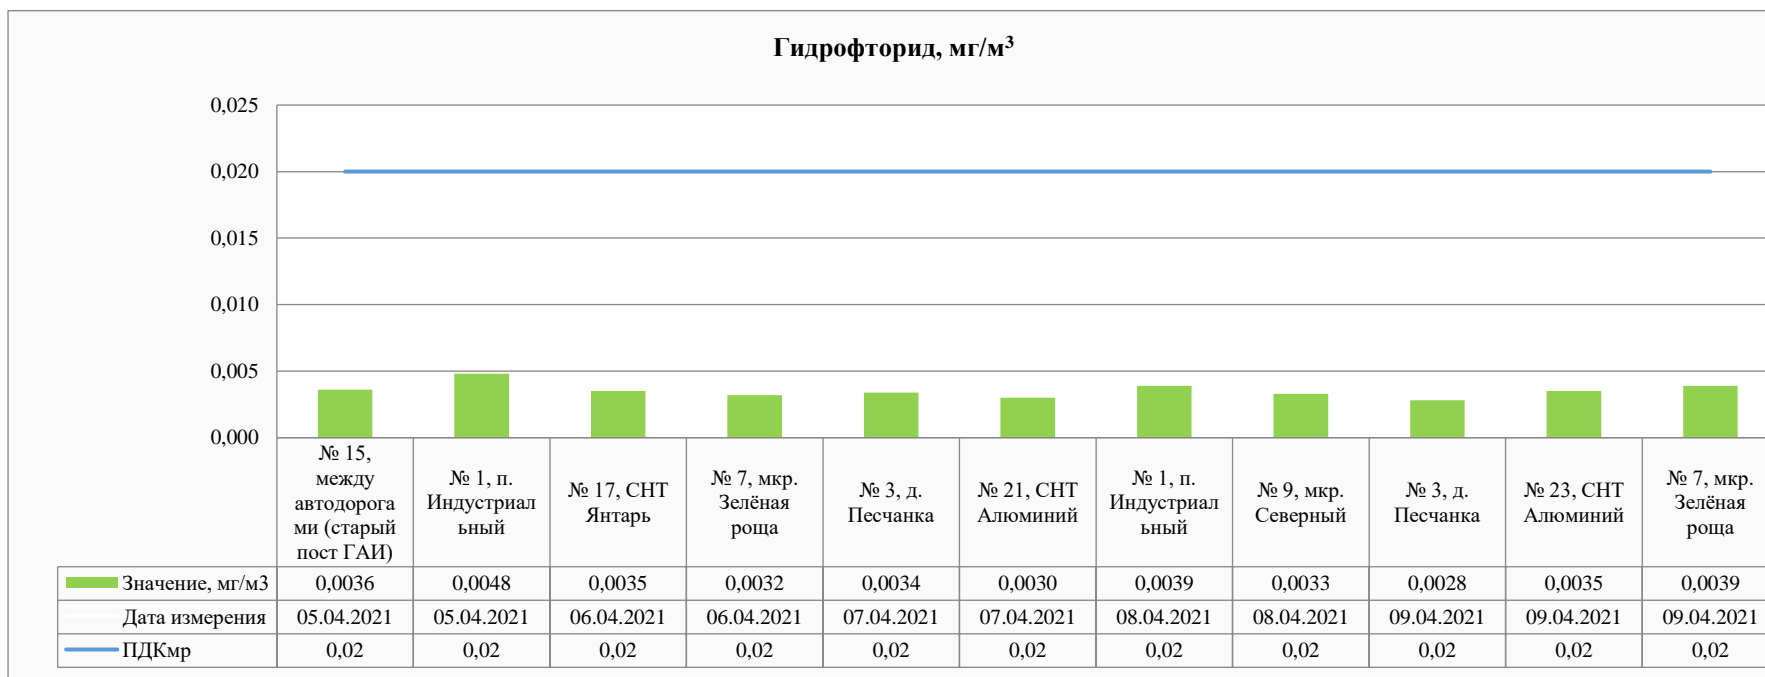

Акционерное общество «РУСАЛ Красноярский Алюминиевый Завод»
(АО «РУСАЛ Красноярск»)
ул. Пограничников, 40, г. Красноярск, Российская Федерация, 660111
Тел.: (391) 256-40-35, Факс: (391) 256-40-88

Контроль уровня загрязнения атмосферного воздуха в период с 05.04.2021 по 09.04.2021.