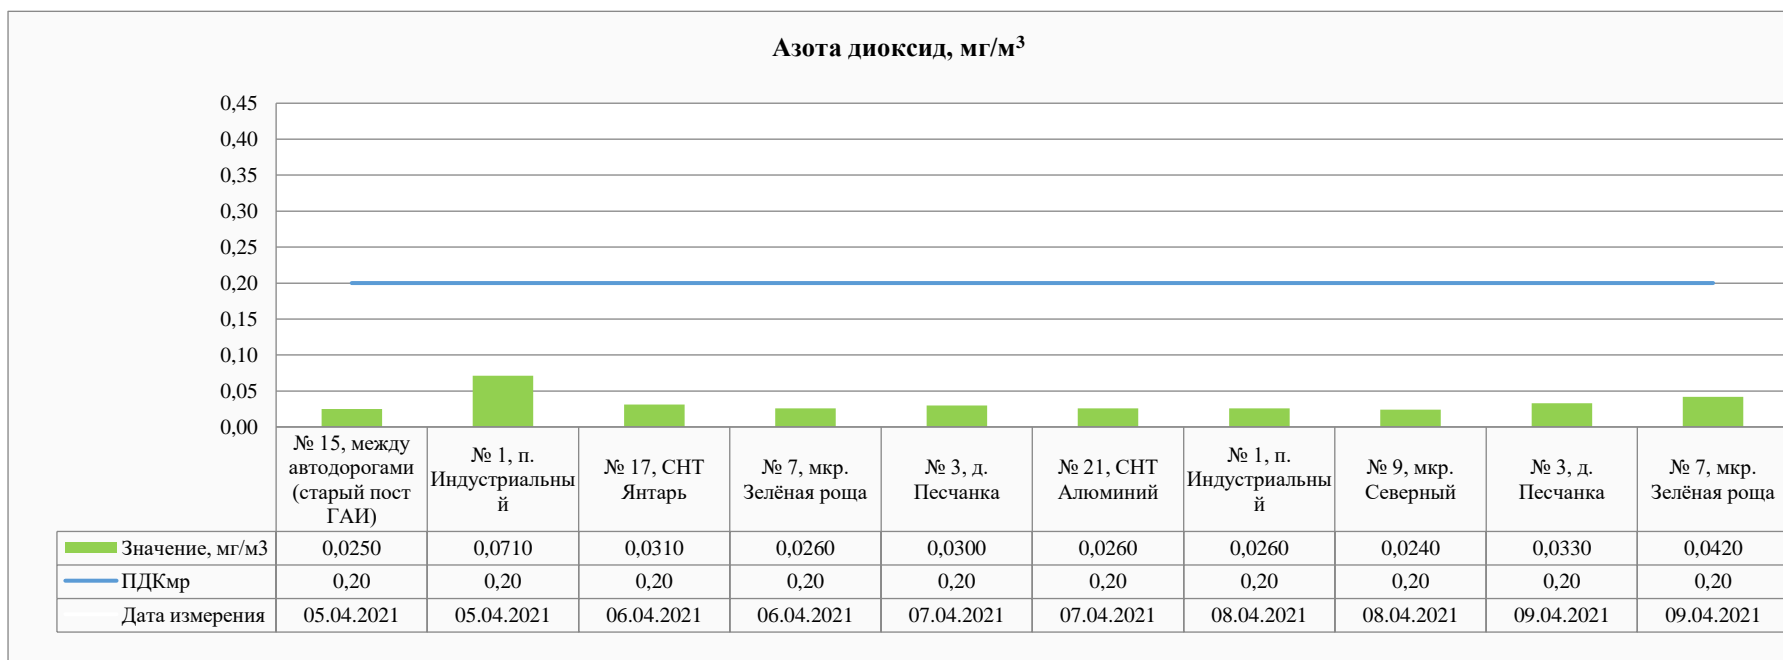

Акционерное общество «РУСАЛ Красноярский Алюминиевый Завод»
(АО «РУСАЛ Красноярск»)
ул. Пограничников, 40, г. Красноярск, Российская Федерация, 660111
Тел.: (391) 256-40-35, Факс: (391) 256-40-88

Санитарно-промышленная лаборатория АО "РУСАЛ Красноярск"
Адрес: г. Красноярск, ул. Пограничников, 40
e-mail Yana.Kovaleva@rusal.com
тел. (391) 256 33 97; (391) 256 39 23