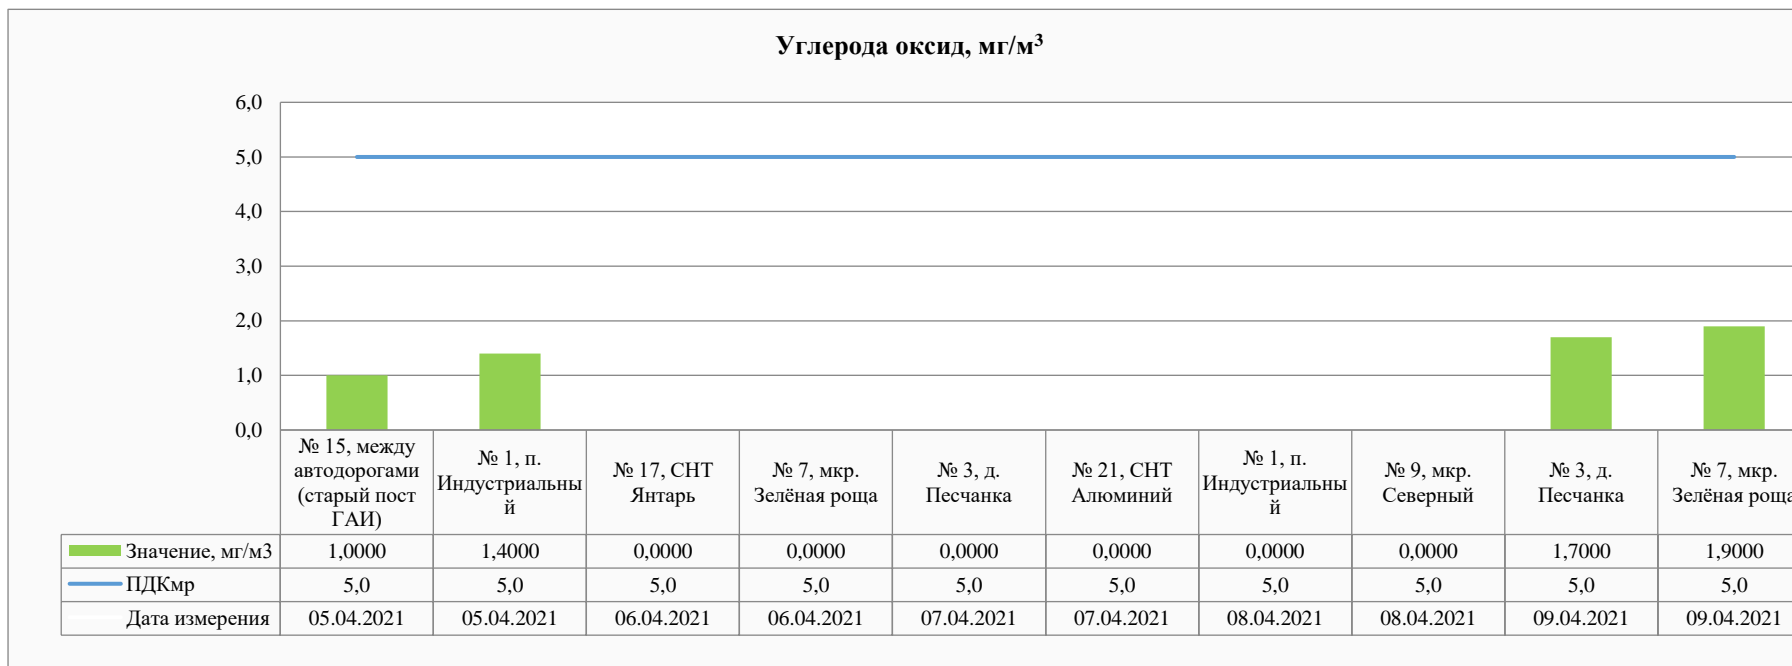

Акционерное общество «РУСАЛ Красноярский Алюминиевый Завод»
(АО «РУСАЛ Красноярск»)
ул. Пограничников, 40, г. Красноярск, Российская Федерация, 660111
Тел.: (391) 256-40-35, Факс: (391) 256-40-88

Санитарно-промышленная лаборатория АО "РУСАЛ Красноярск"
Адрес: г. Красноярск, ул. Пограничников, 40
e-mail Yana.Kovaleva@rusal.com
тел. (391) 256 33 97; (391) 256 39 23