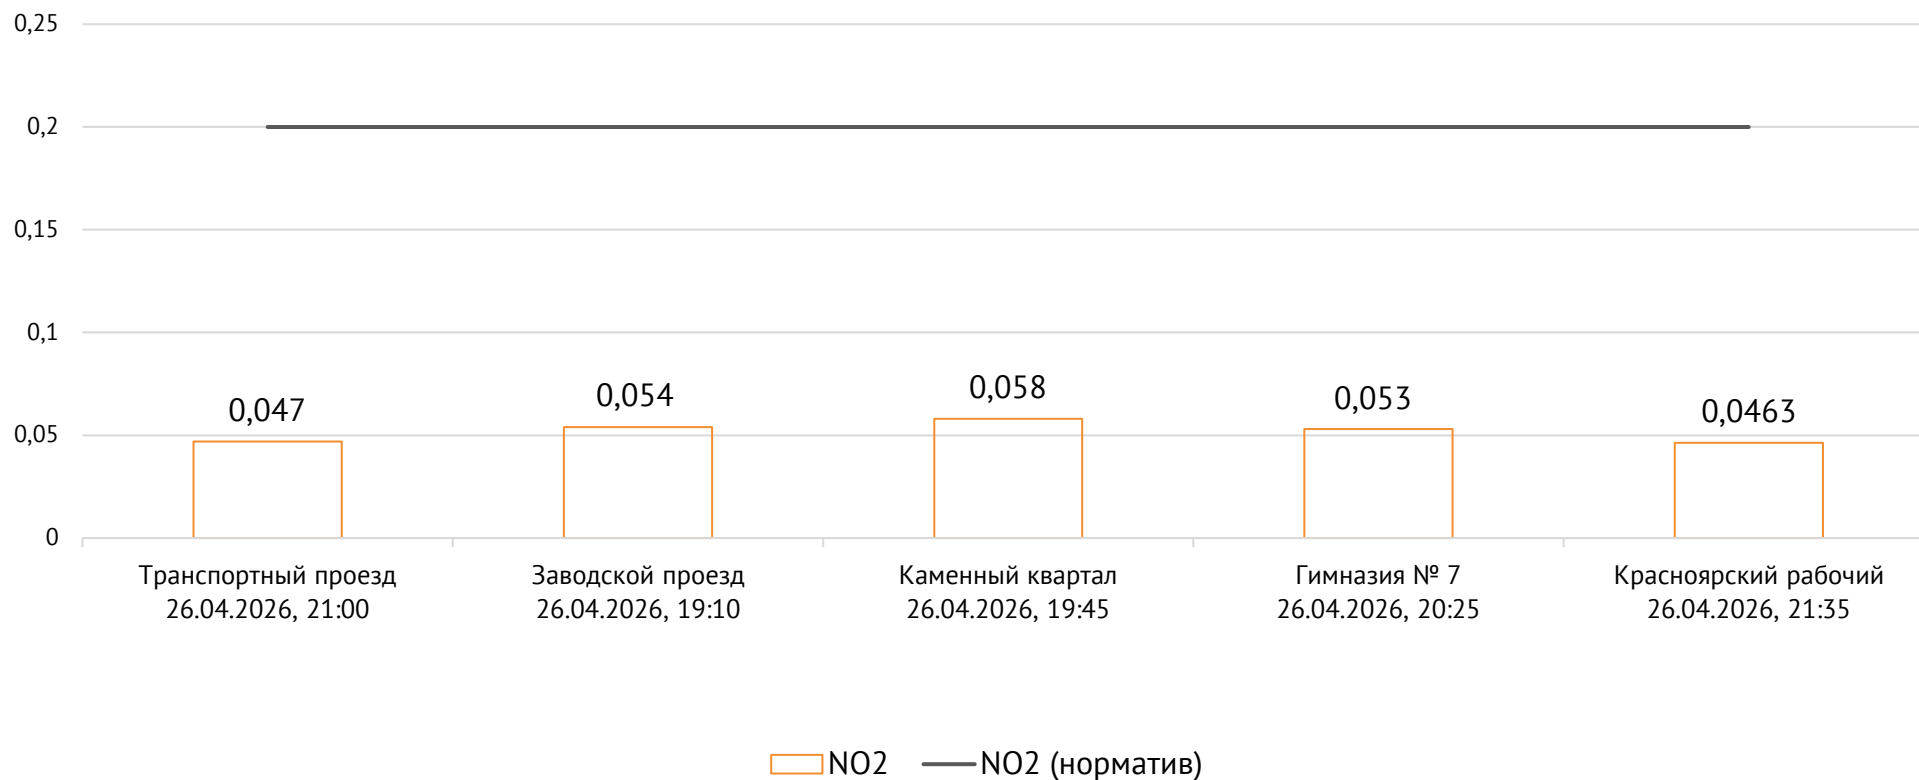

ОАО «Красцветмет»

Тел.: +7 391 259 3333, info@krastsvetmet.ru, www.krastsvetmet.ru

Транспортный проезд, дом 1, г. Красноярск, Российская Федерация, 660027

Концентрация NO₂, мг/м³