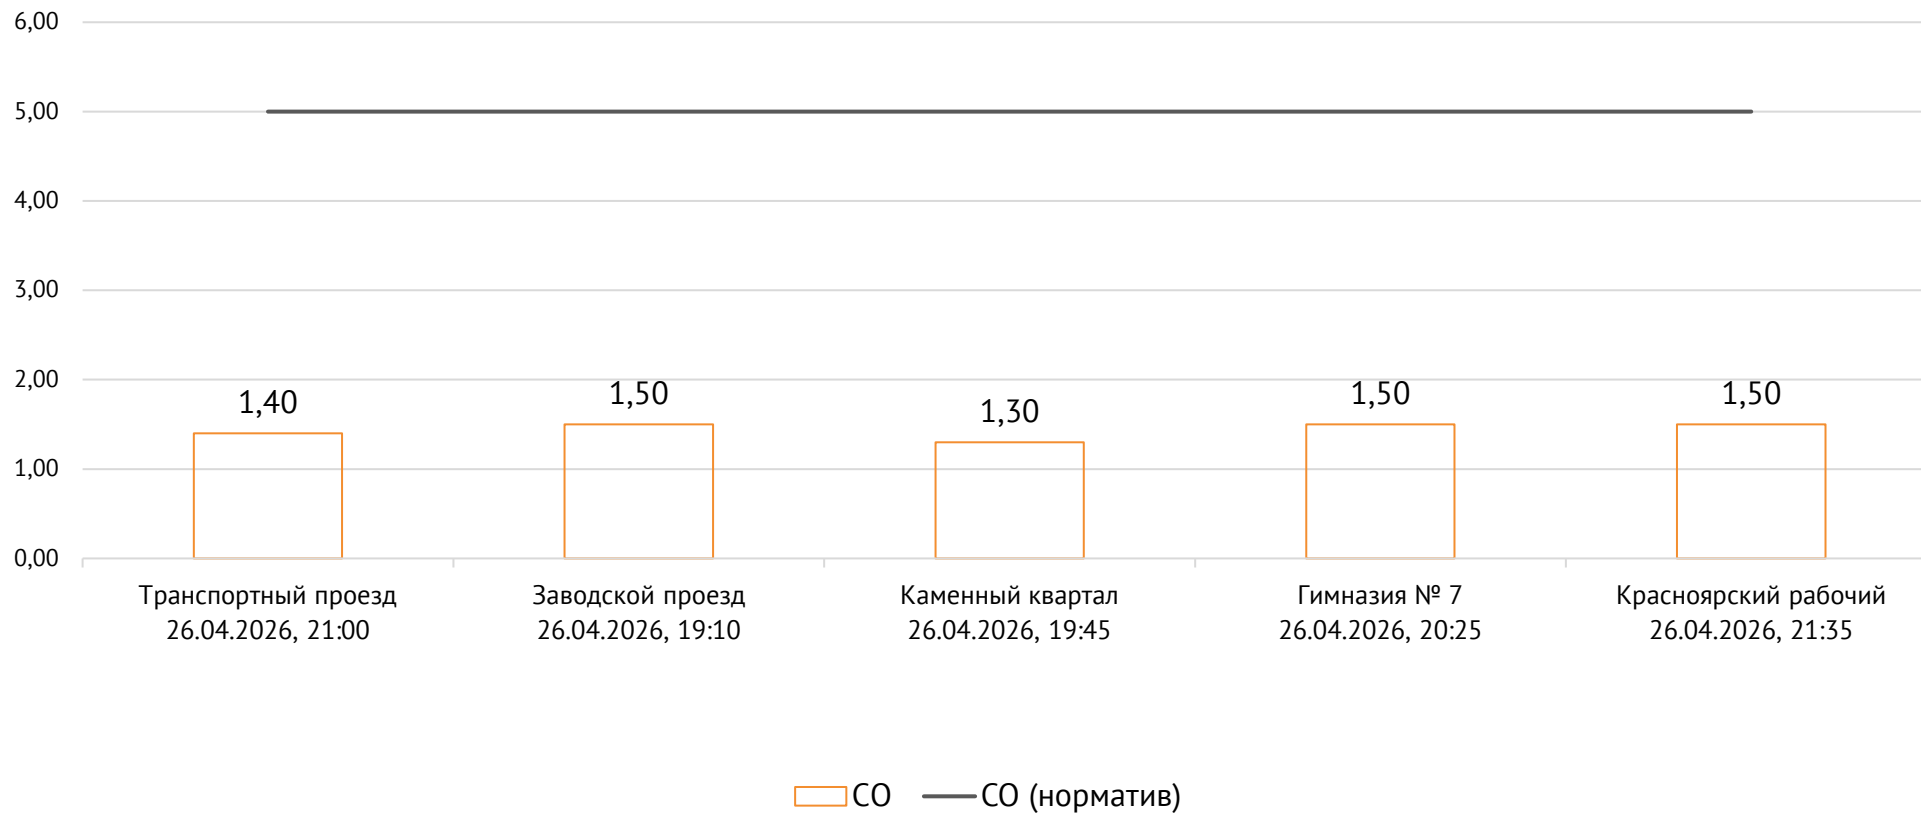

ОАО «Красцветмет»

Тел.: +7 391 259 3333, info@krastsvetmet.ru, www.krastsvetmet.ru

Транспортный проезд, дом 1, г. Красноярск, Российская Федерация, 660027

Концентрация CO, мг/м³