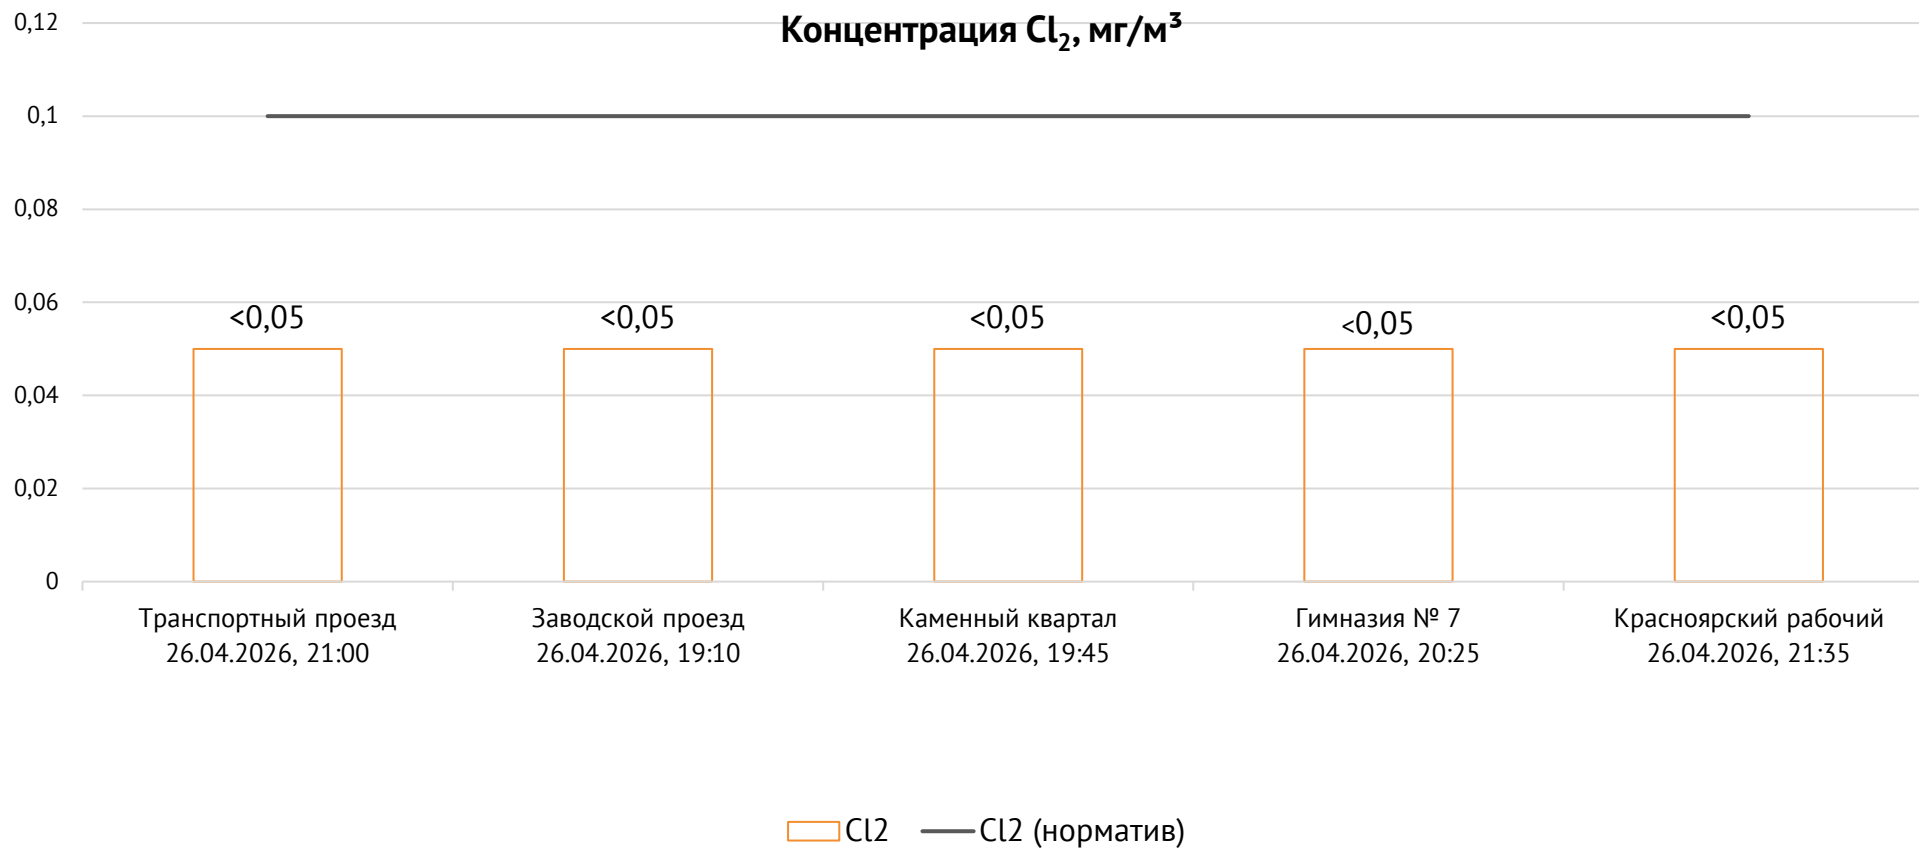

ОАО «Красцветмет»

Тел.: +7 391 259 3333, info@krastsvetmet.ru, www.krastsvetmet.ru

Транспортный проезд, дом 1, г. Красноярск, Российская Федерация, 660027