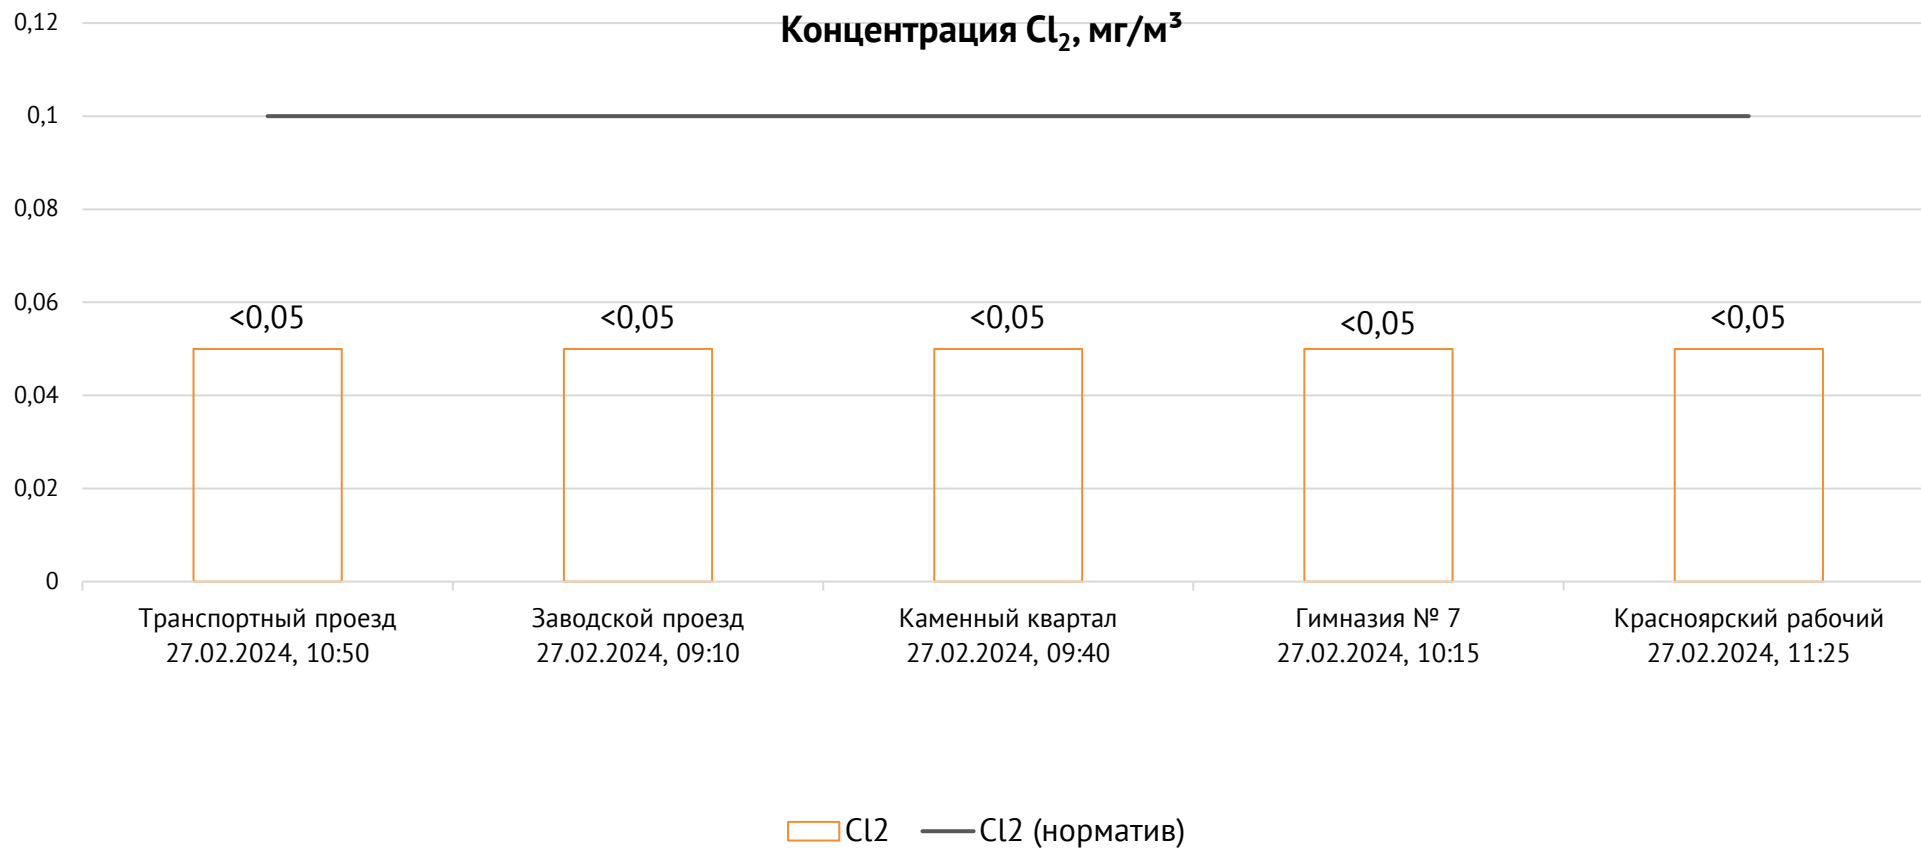

ОАО «Красцветмет»

Тел.: +7 391 259 3333, info@krastsvetmet.ru, www.krastsvetmet.ru

Транспортный проезд, дом 1, г. Красноярск, Российская Федерация, 660027