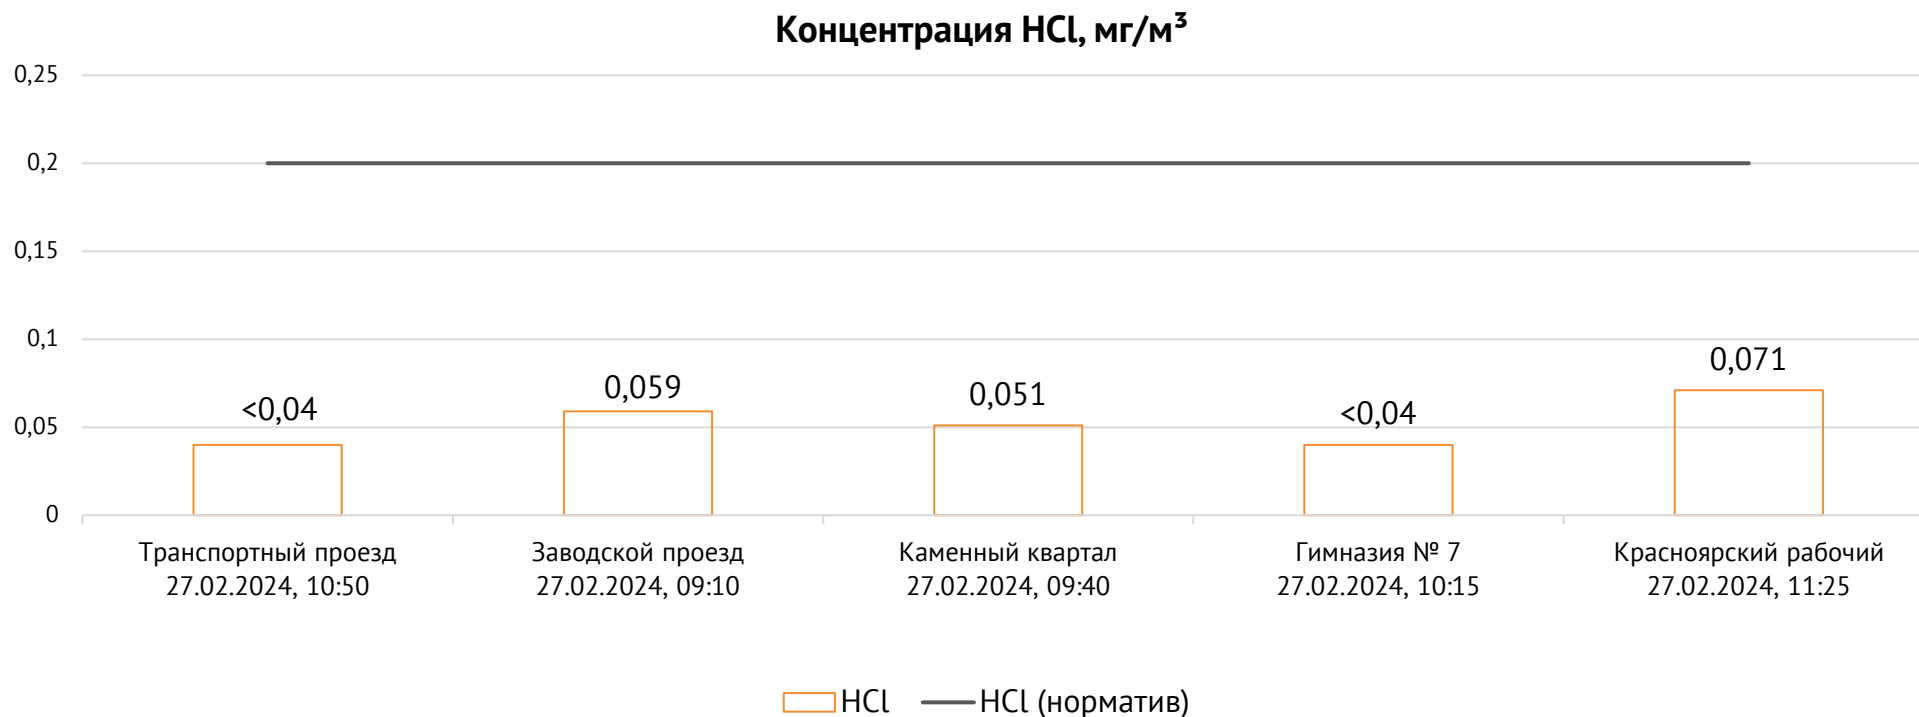

ОАО «Красцветмет»

Тел.: +7 391 259 3333, info@krastsvetmet.ru, www.krastsvetmet.ru

Транспортный проезд, дом 1, г. Красноярск, Российская Федерация, 660027

Протокол № 5322-Г от 28.02.2024

Контроль уровня загрязнения атмосферного воздуха (в том числе в период объявления неблагоприятных метеоусловий на границе санитарно-защитной зоны)

Номер вводимого режима: I режим