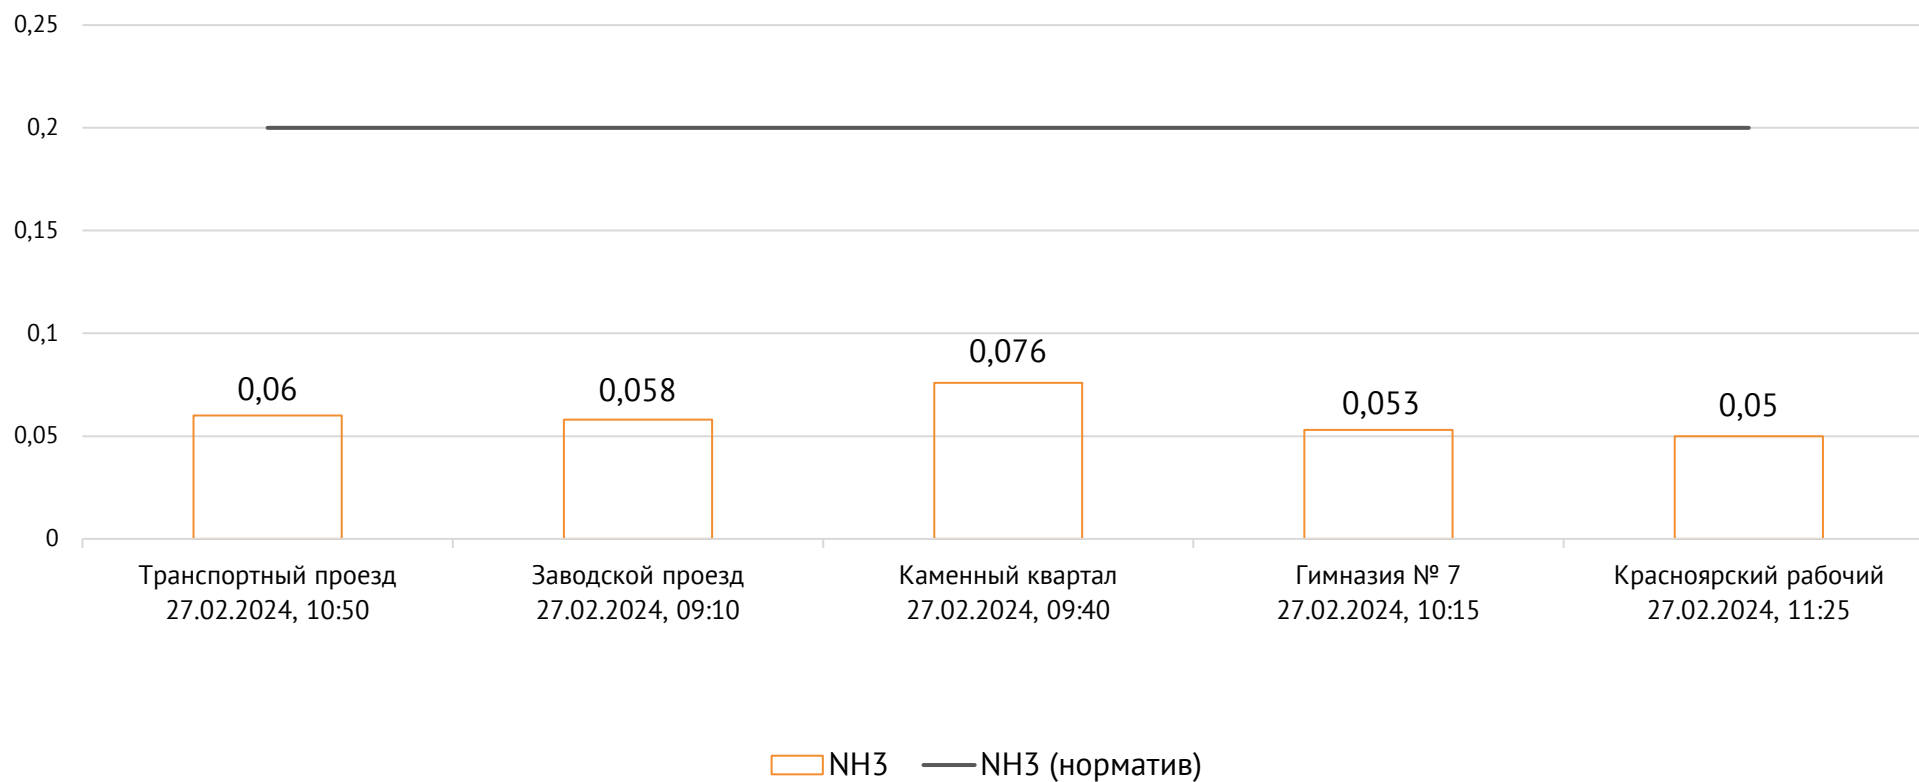

ОАО «Красцветмет»

Тел.: +7 391 259 3333, info@krastsvetmet.ru, www.krastsvetmet.ru

Транспортный проезд, дом 1, г. Красноярск, Российская Федерация, 660027

Концентрация NH_3 , мг/м^3