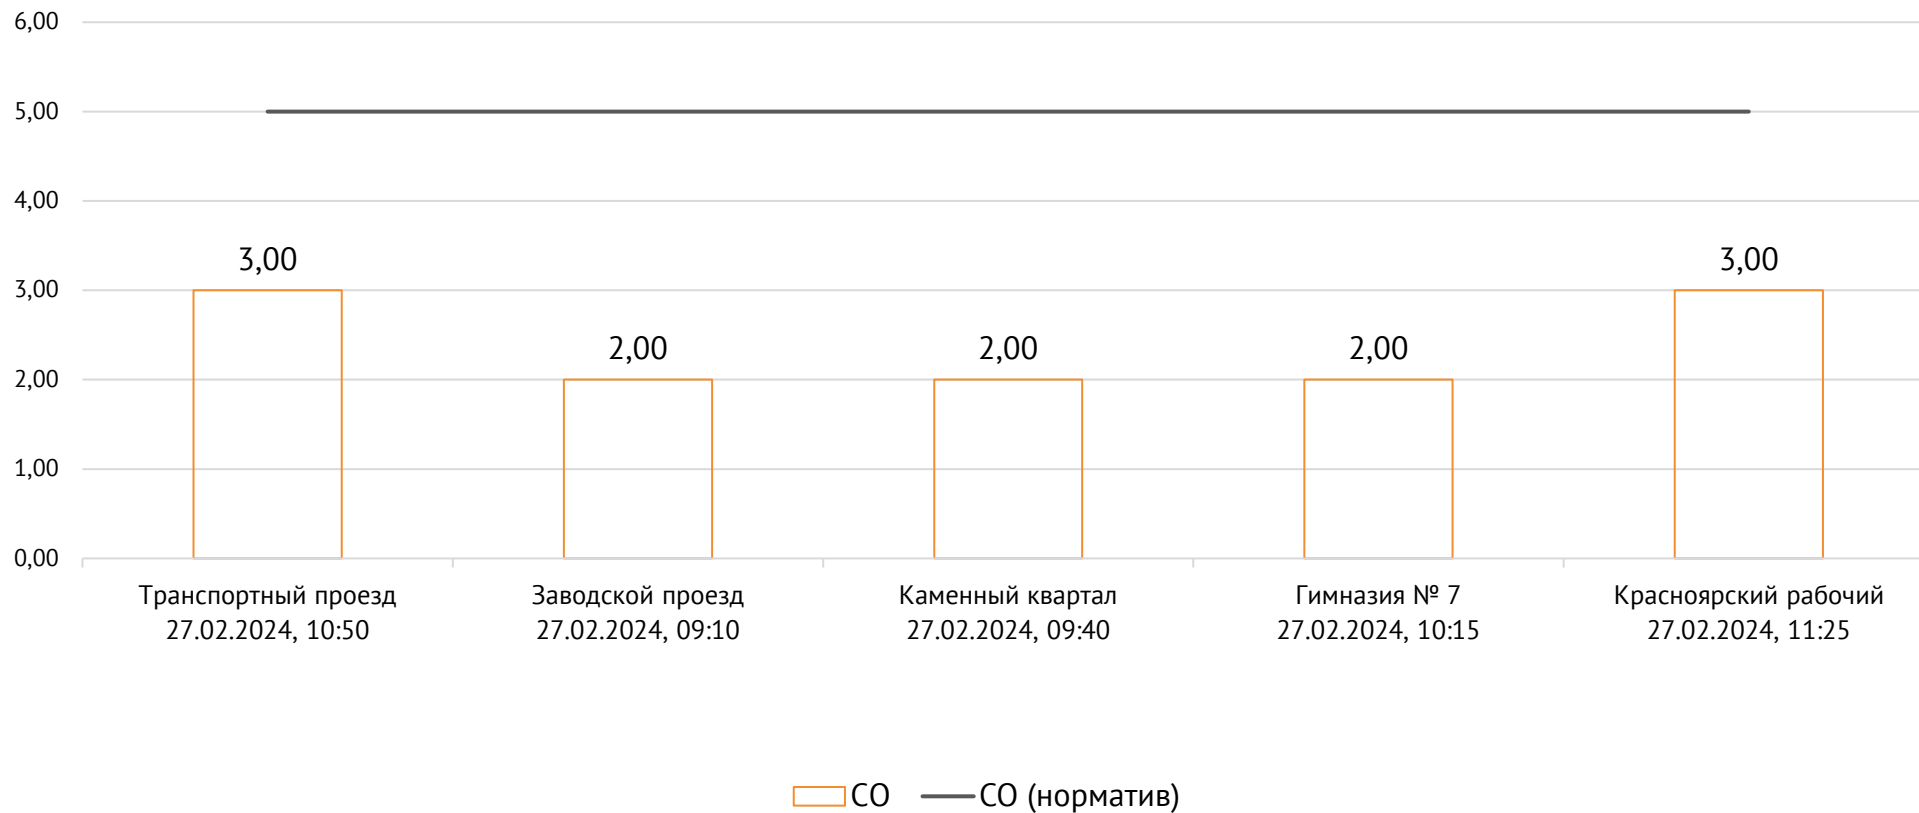

ОАО «Красцветмет»

Тел.: +7 391 259 3333, info@krastsvetmet.ru, www.krastsvetmet.ru

Транспортный проезд, дом 1, г. Красноярск, Российская Федерация, 660027

Концентрация CO, мг/м³