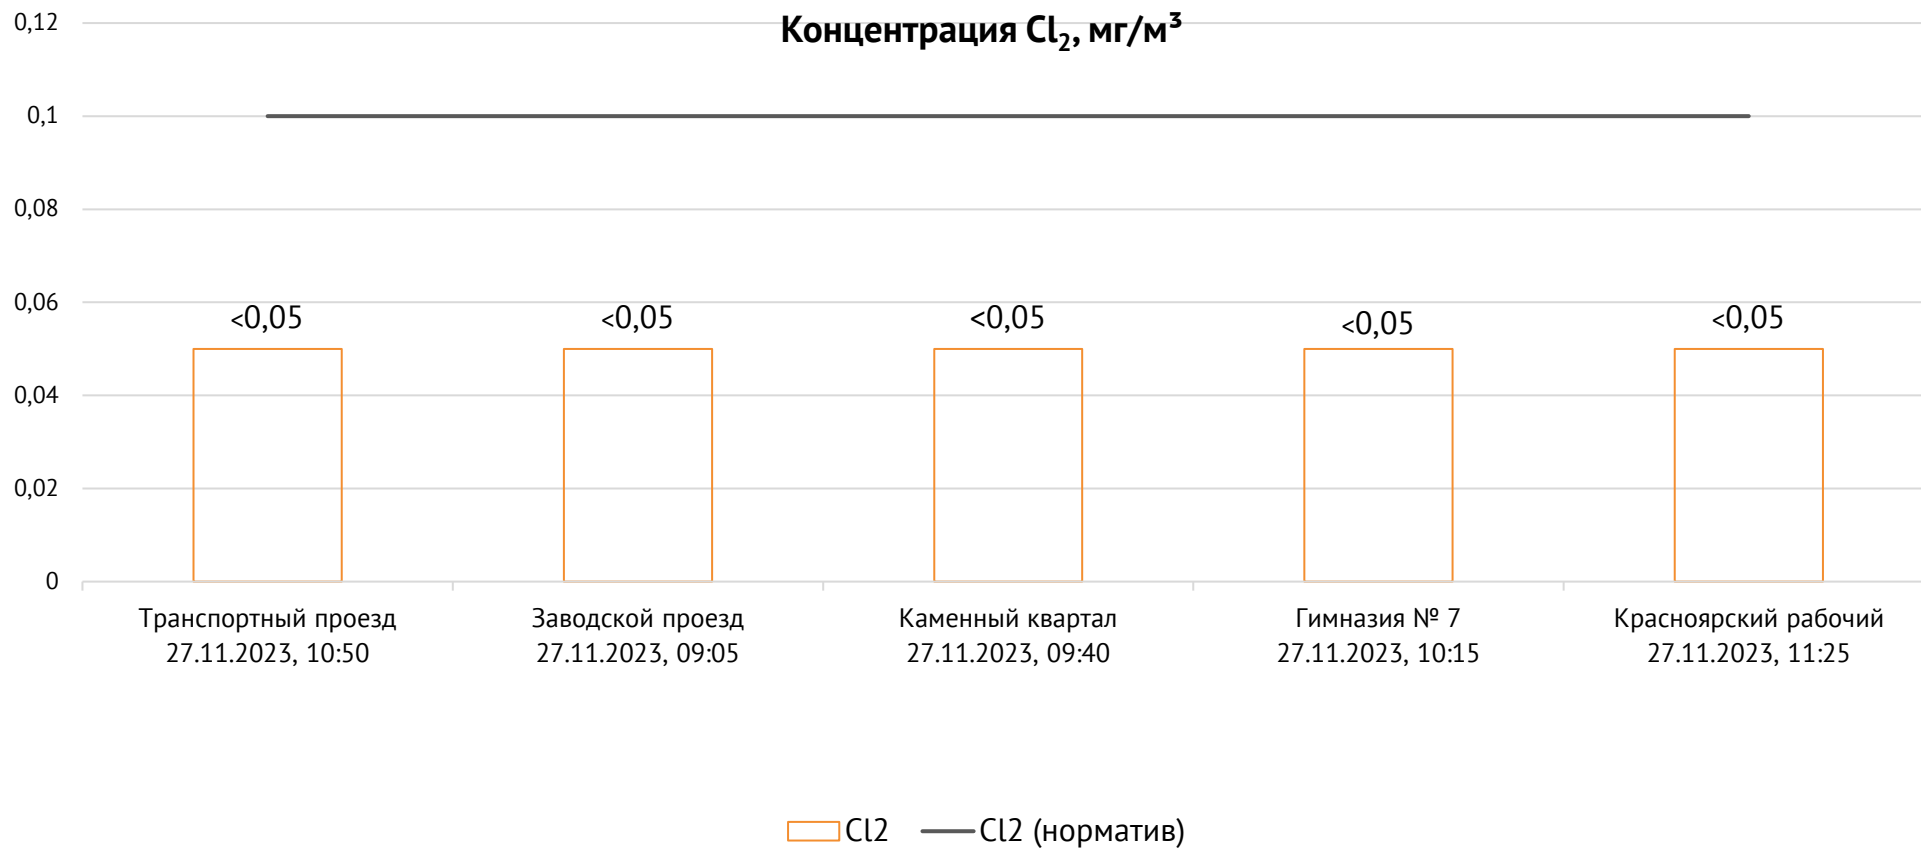

Номер вводимого режима:

ОАО «Красцветмет»

Тел.: +7 391 259 3333, info@krastsvetmet.ru, www.krastsvetmet.ru

Транспортный проезд, дом 1, г. Красноярск, Российская Федерация, 660027

Концентрация NO₂, мг/м³

ОАО «Красцветмет»