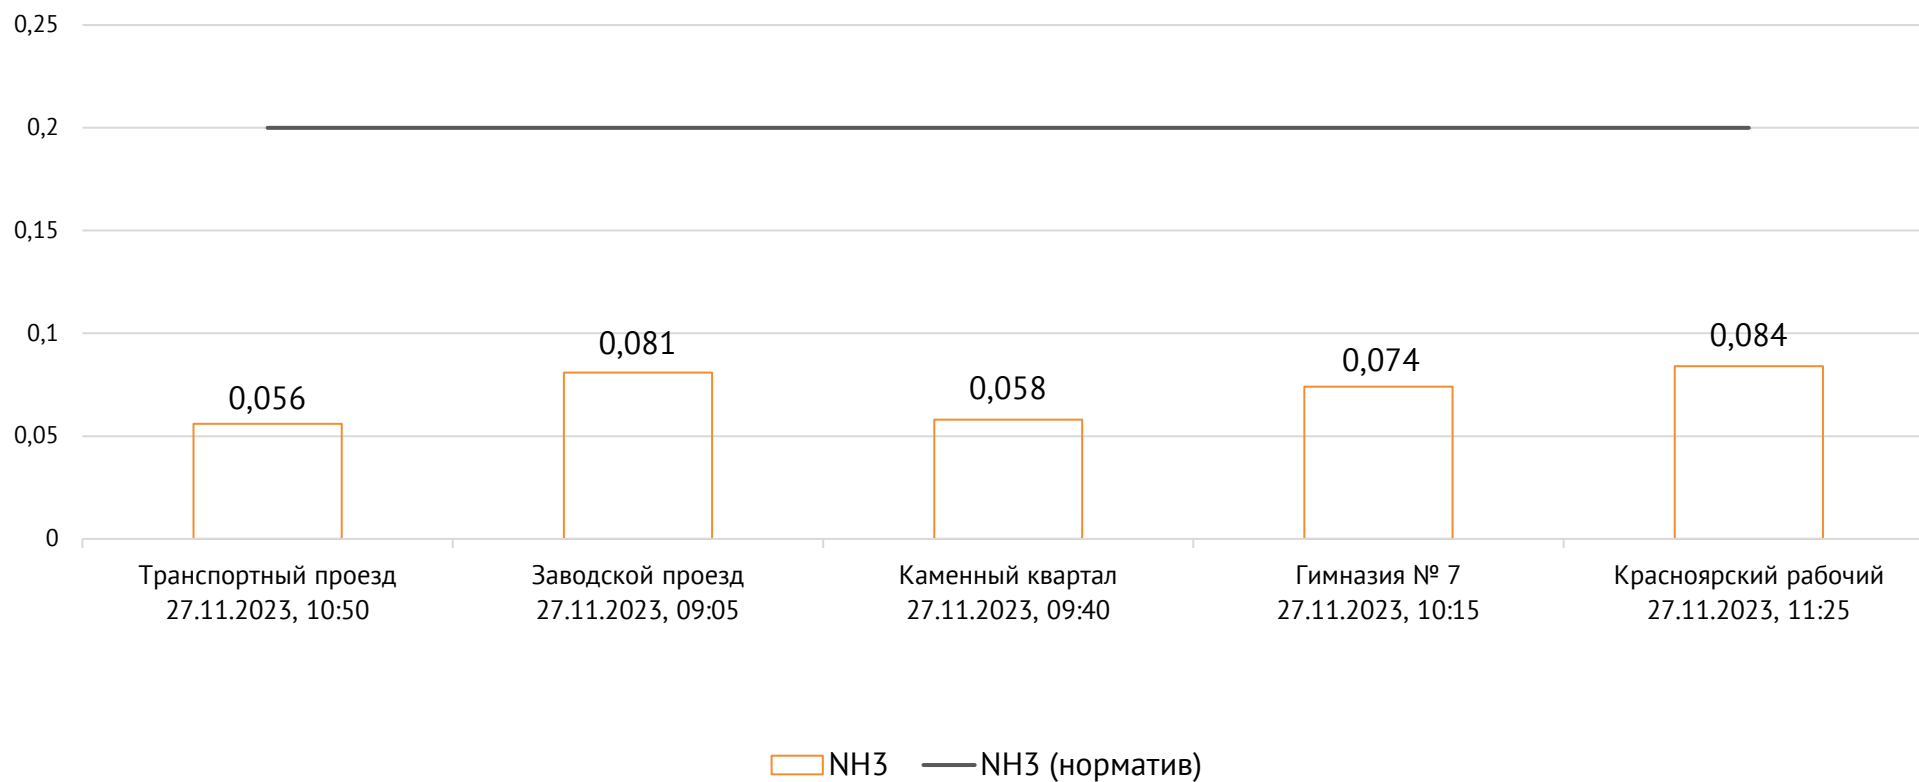

ОАО «Красцветмет»

Тел.: +7 391 259 3333, info@krastsvetmet.ru, www.krastsvetmet.ru

Транспортный проезд, дом 1, г. Красноярск, Российская Федерация, 660027

Концентрация NH_3 , мг/м^3