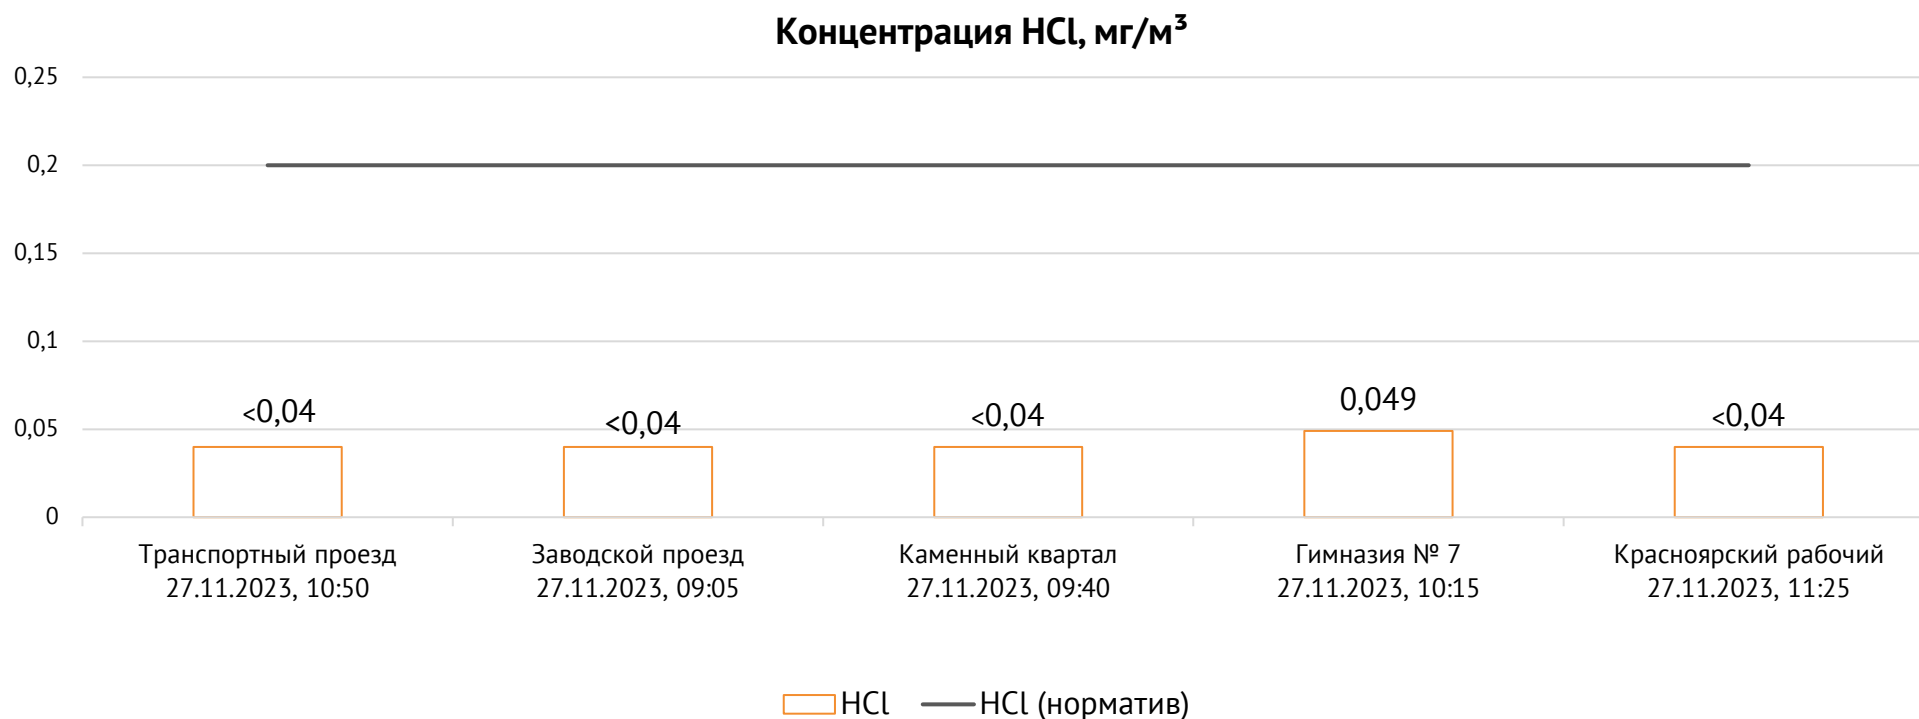

Номер вводимого режима:

ОАО «Красцветмет»

Тел.: +7 391 259 3333, info@krastsvetmet.ru, www.krastsvetmet.ru

Транспортный проезд, дом 1, г. Красноярск, Российская Федерация, 660027

Концентрация NO₂, мг/м³

ОАО «Красцветмет»