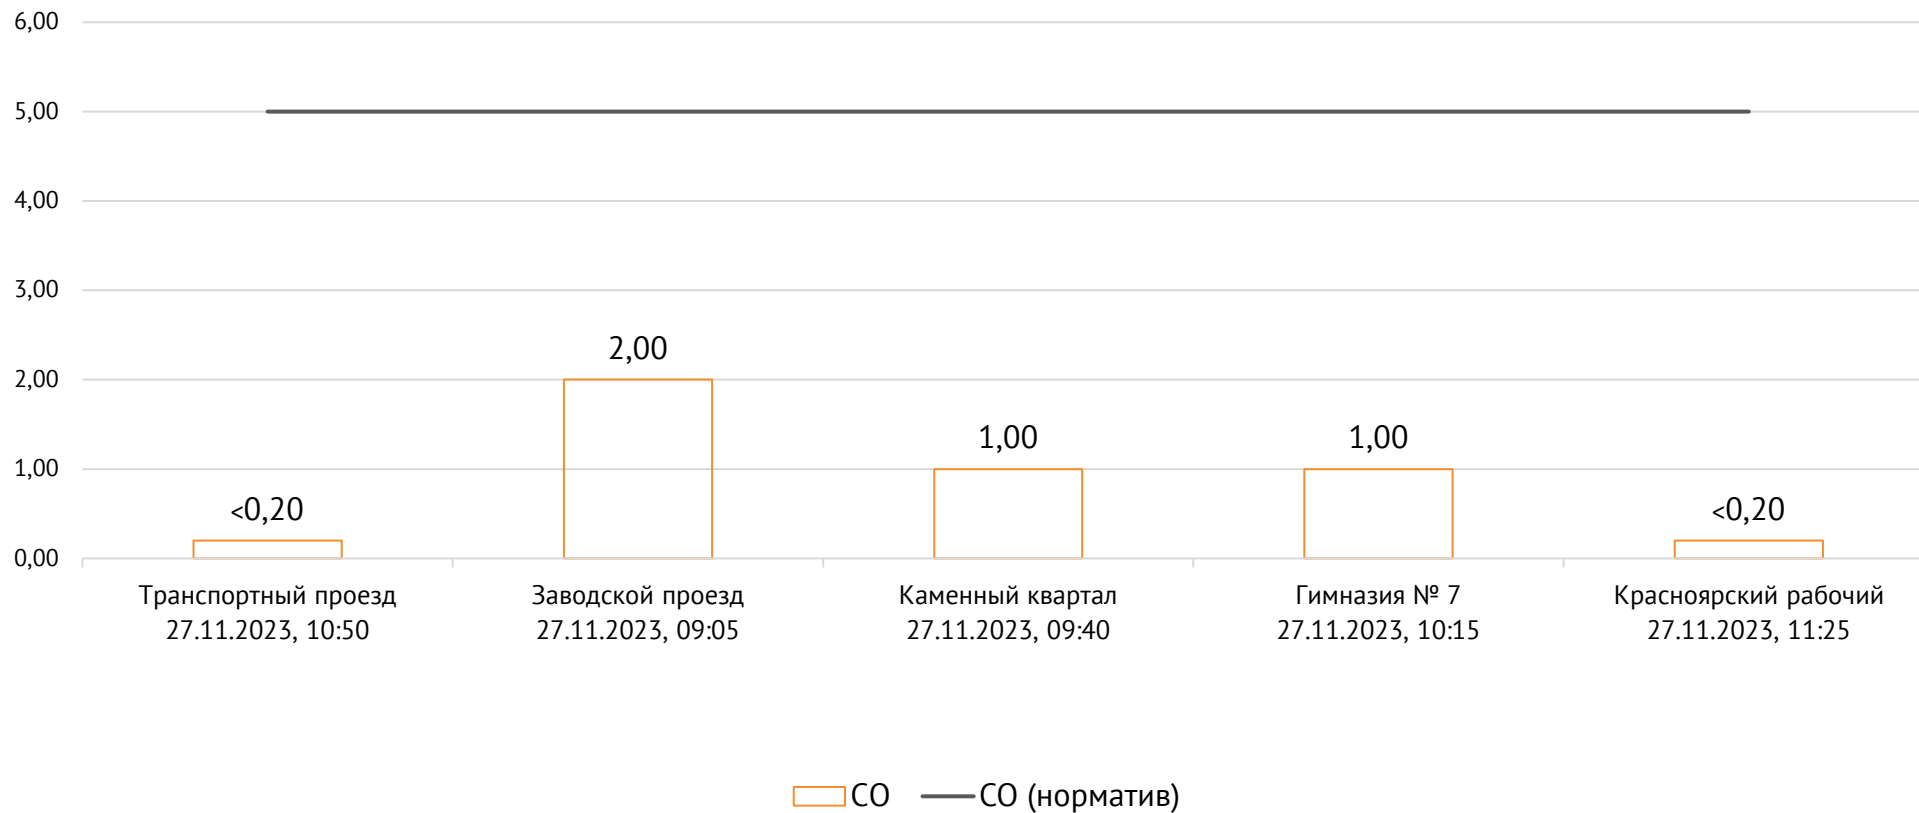

ОАО «Красцветмет»

Тел.: +7 391 259 3333, info@krastsvetmet.ru, www.krastsvetmet.ru

Транспортный проезд, дом 1, г. Красноярск, Российская Федерация, 660027

Концентрация CO, мг/м³