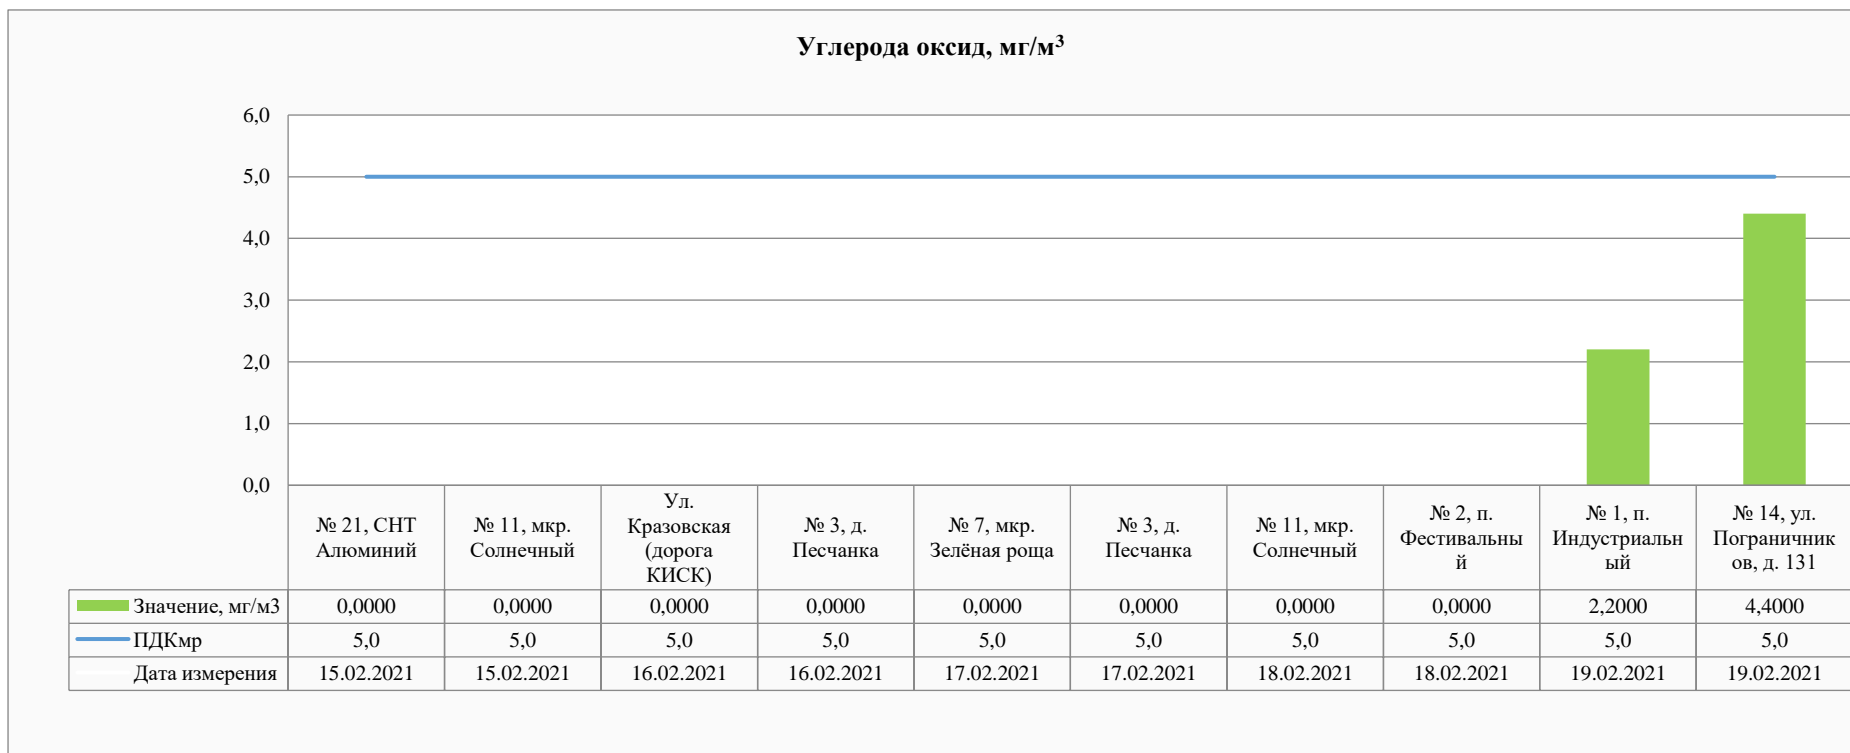

Санитарно-промышленная лаборатория АО "РУСАЛ Красноярск"
Адрес: г. Красноярск, ул. Пограничников, 40
e-mail Yana.Kovaleva@rusal.com
тел. (391) 256 33 97; (391) 256 39 23