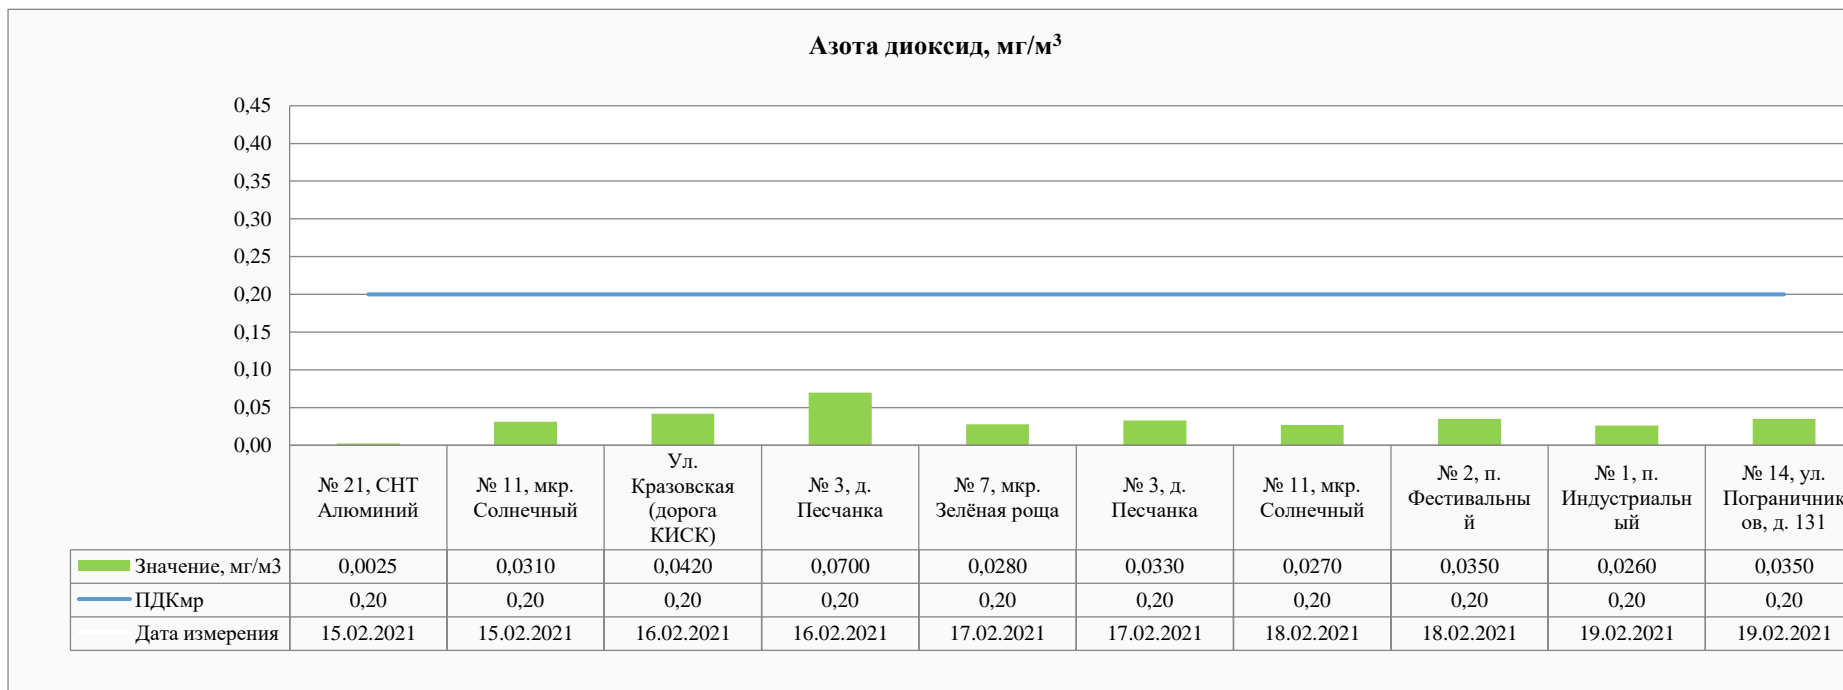

Акционерное общество «РУСАЛ Красноярский Алюминиевый Завод»
(АО «РУСАЛ Красноярск»)
ул. Пограничников, 40, г. Красноярск, Российская Федерация, 660111
Тел.: (391) 256-40-35, Факс: (391) 256-40-88

Санитарно-промышленная лаборатория АО "РУСАЛ Красноярск"
Адрес: г. Красноярск, ул. Пограничников, 40
e-mail Yana.Kovaleva@rusal.com
тел. (391) 256 33 97; (391) 256 39 23