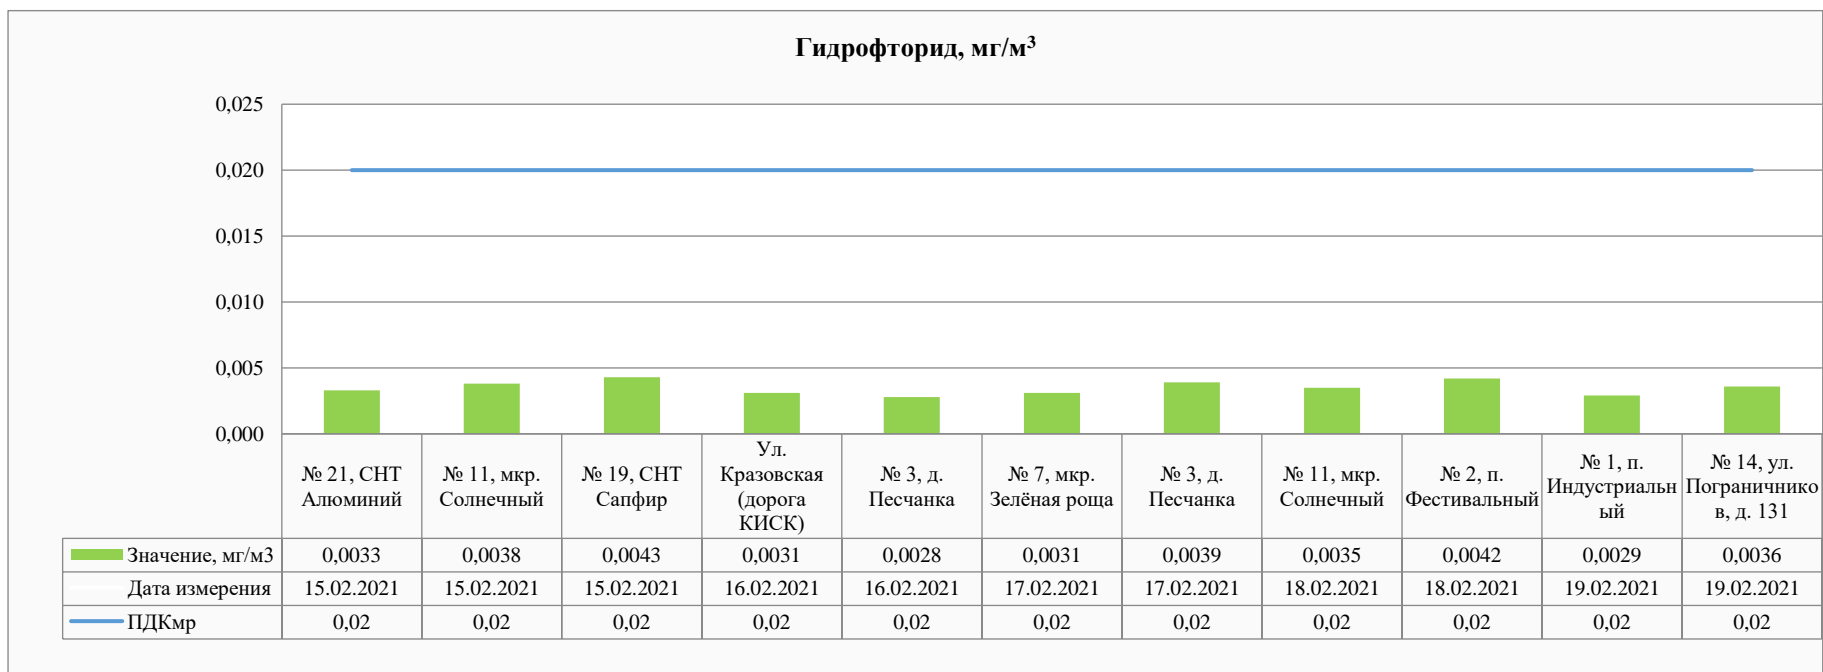

## Контроль уровня загрязнения атмосферного воздуха в период с 15.02.2021 по 19.02.2021.

Акционерное общество «РУСАЛ Красноярский Алюминиевый Завод»  
 (АО «РУСАЛ Красноярск»)  
 ул. Пограничников, 40, г. Красноярск, Российская Федерация, 660111  
 Тел.: (391) 256-40-35, Факс: (391) 256-40-88