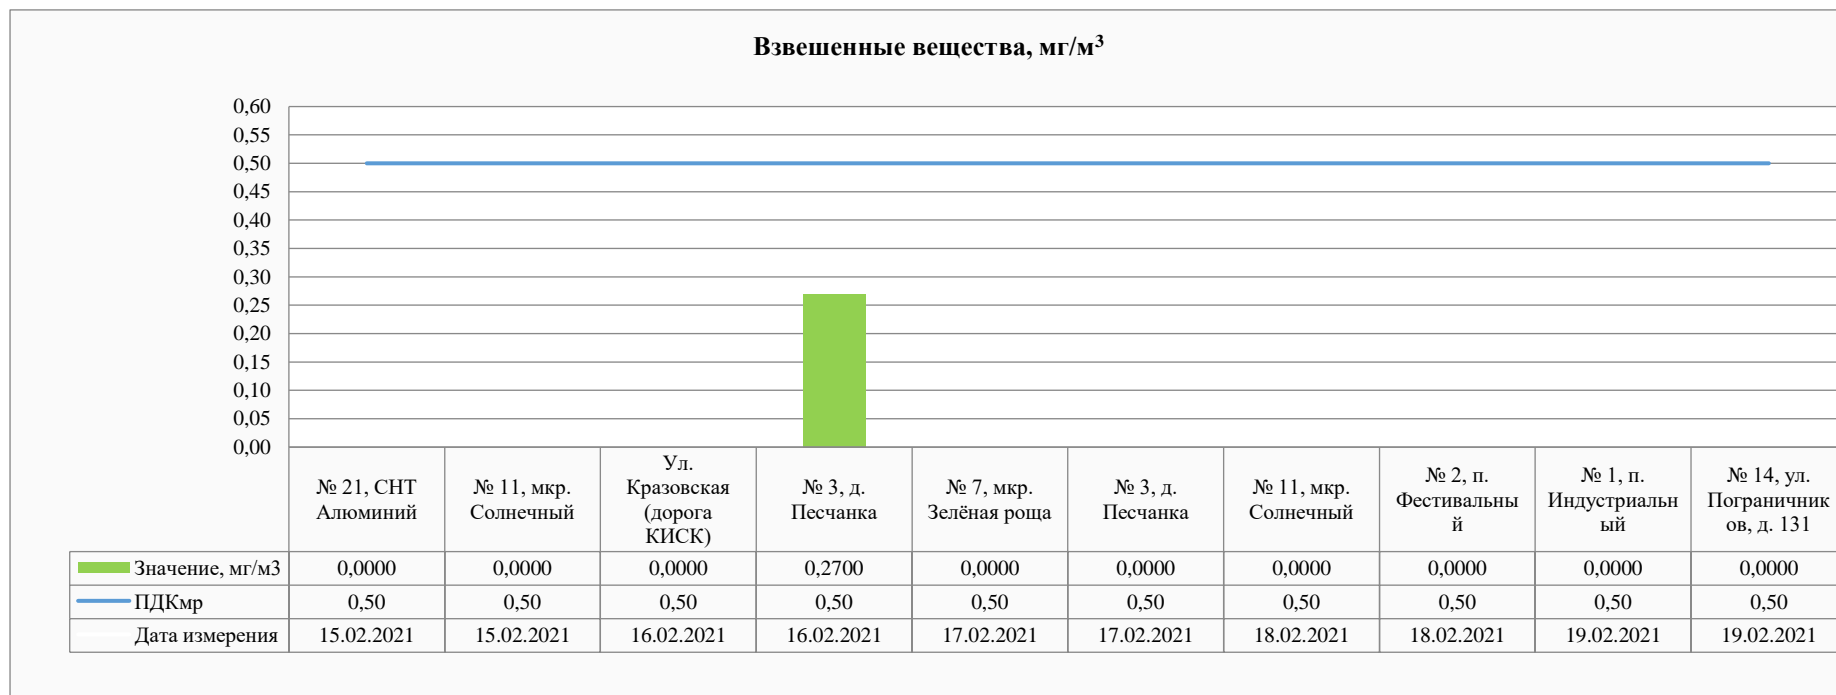

Санитарно-промышленная лаборатория АО "РУСАЛ Красноярск"
Адрес: г. Красноярск, ул. Пограничников, 40
e-mail Yana.Kovaleva@rusal.com
тел. (391) 256 33 97; (391) 256 39 23