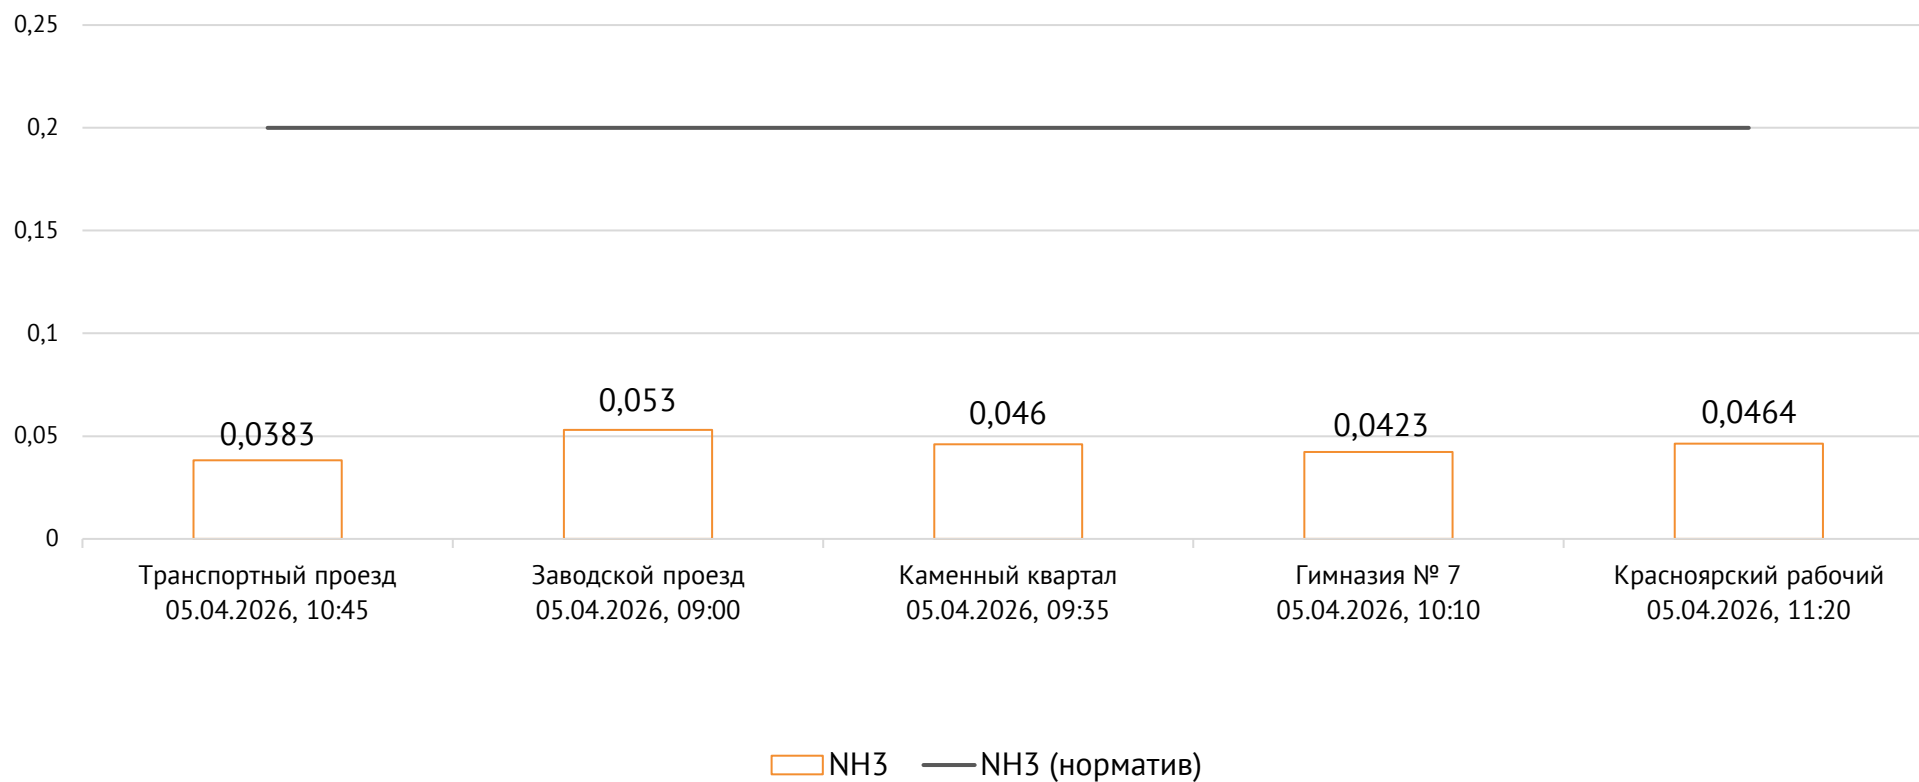

Концентрация NH_3 , мг/м^3