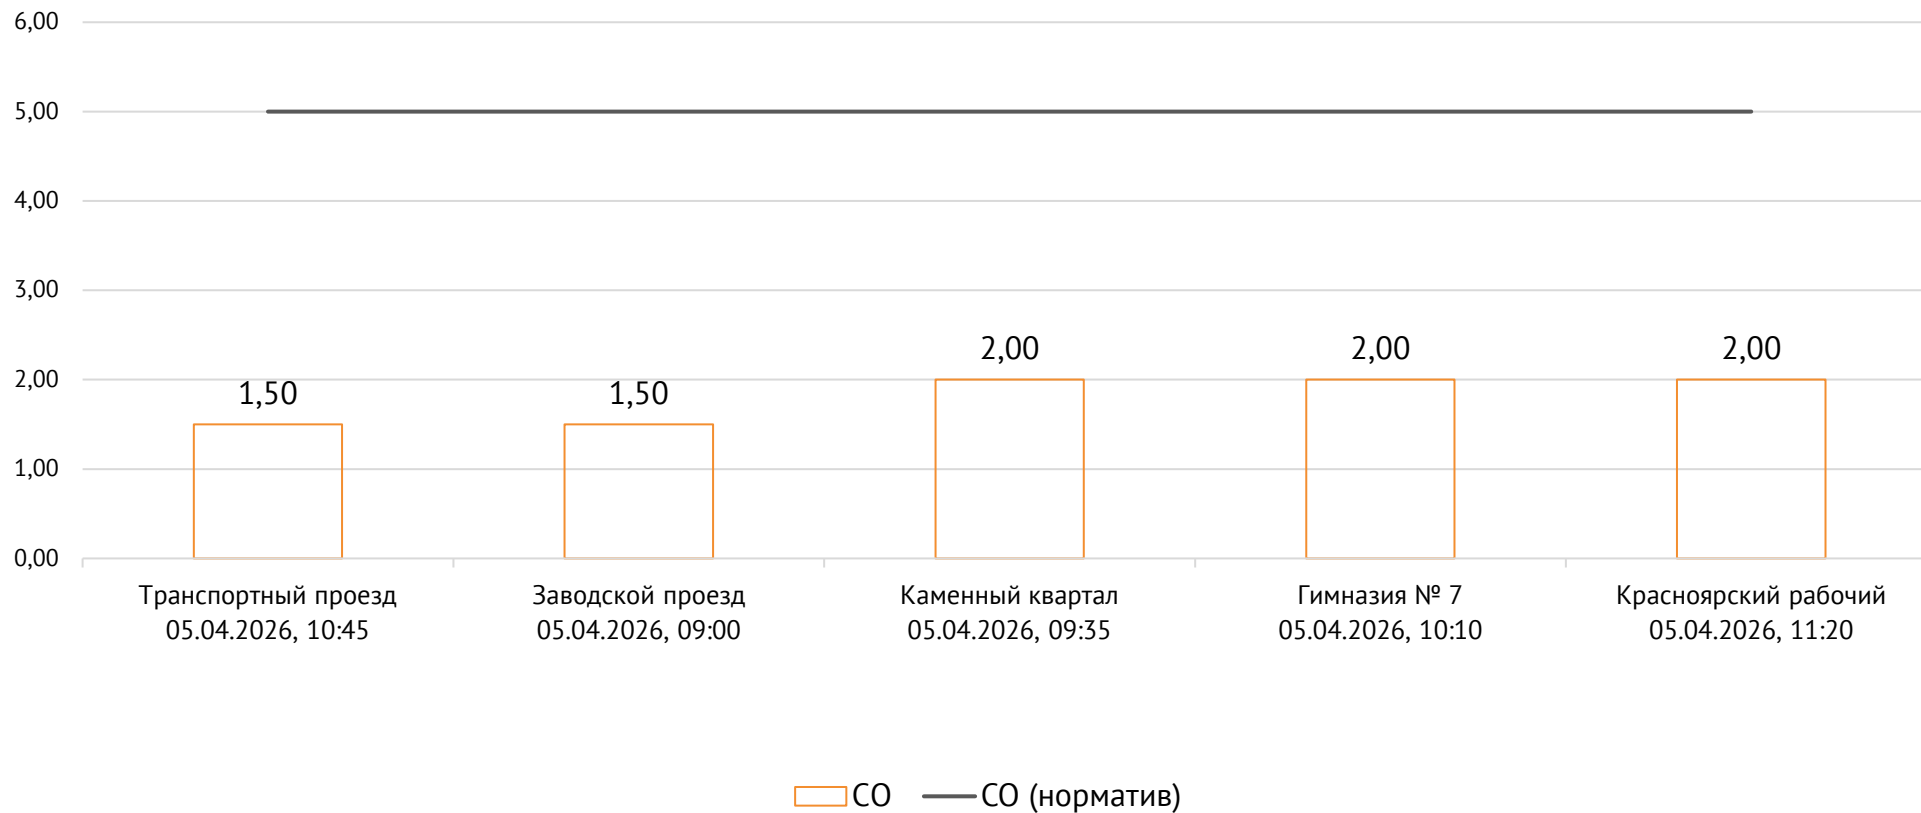

ОАО «Красцветмет»

Тел.: +7 391 259 3333, info@krastsvetmet.ru, www.krastsvetmet.ru

Транспортный проезд, дом 1, г. Красноярск, Российская Федерация, 660027

Концентрация CO, мг/м³