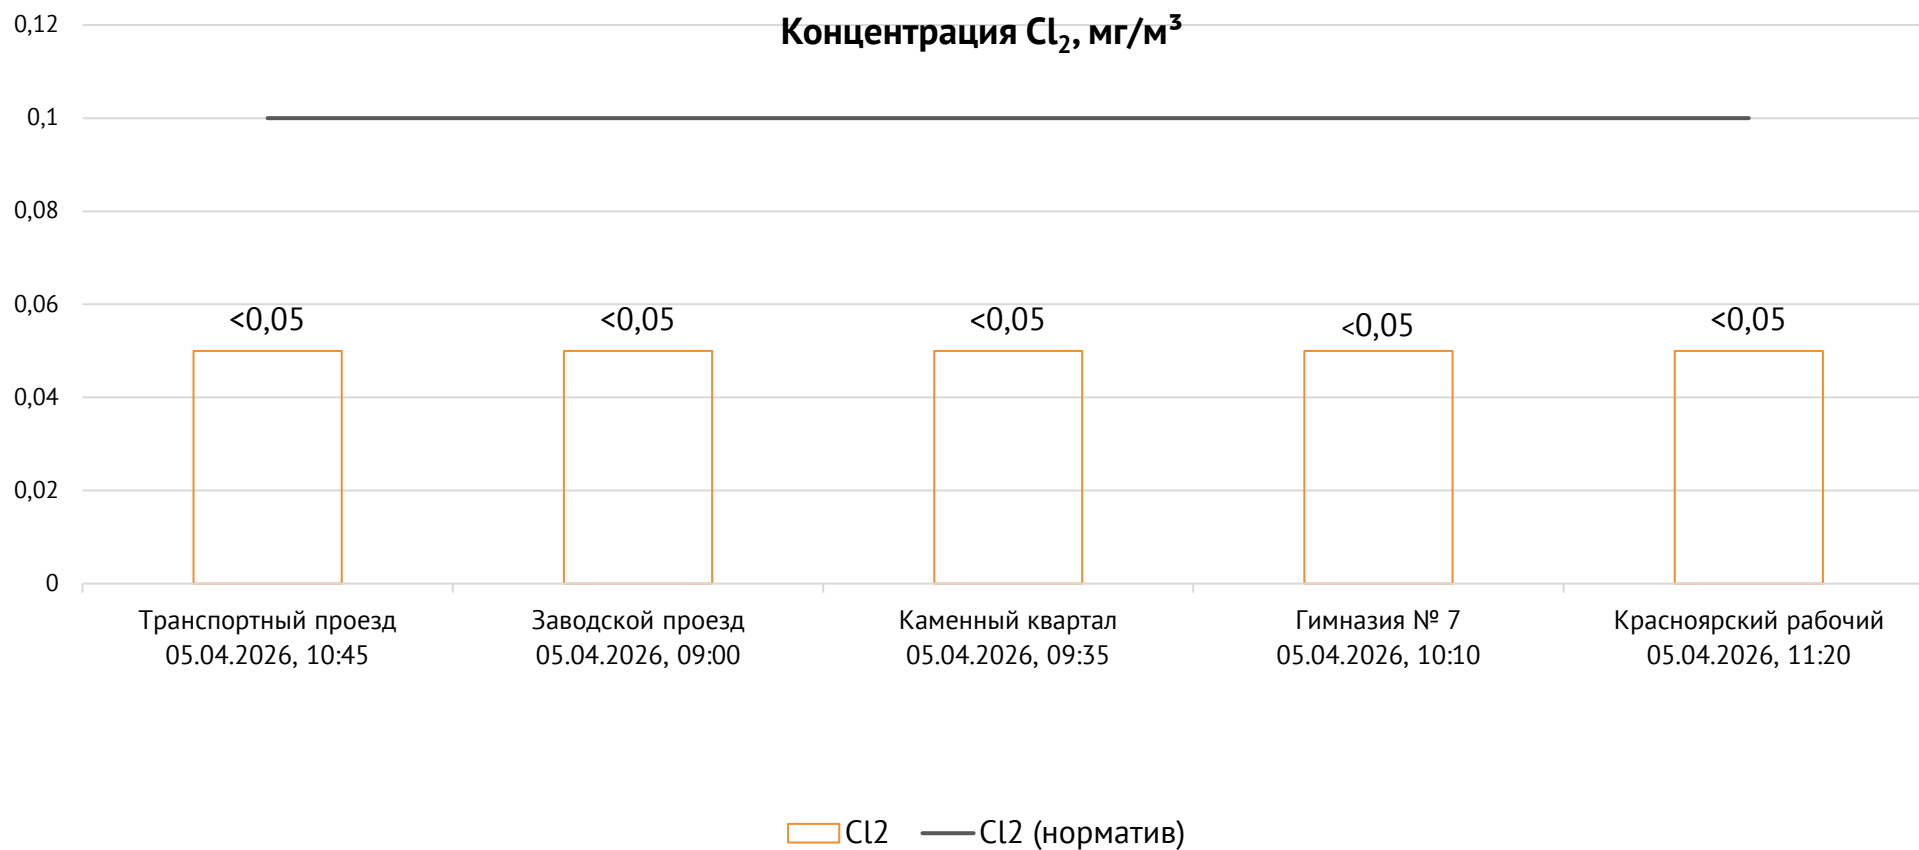

ОАО «Красцветмет»

Тел.: +7 391 259 3333, info@krastsvetmet.ru, www.krastsvetmet.ru

Транспортный проезд, дом 1, г. Красноярск, Российская Федерация, 660027