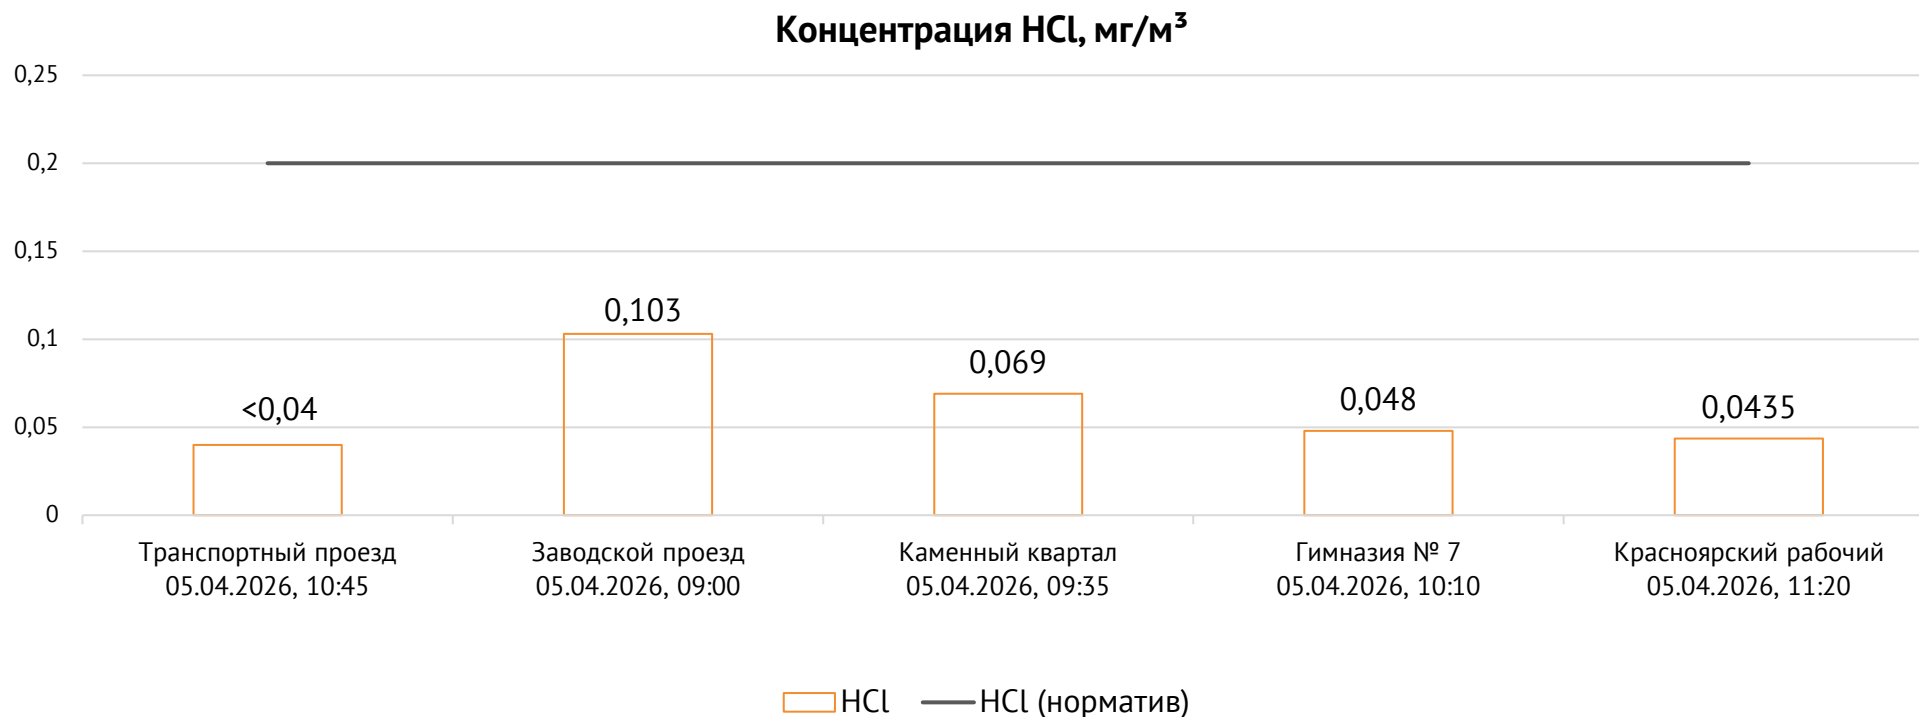

ОАО «Красцветмет»

Тел.: +7 391 259 3333, info@krastsvetmet.ru, www.krastsvetmet.ru

Транспортный проезд, дом 1, г. Красноярск, Российская Федерация, 660027

Протокол № 7856-Г от 06.04.2026

Контроль уровня загрязнения атмосферного воздуха (в том числе в период объявления неблагоприятных метеоусловий на границе санитарно-защитной зоны)

Номер вводимого режима: 1