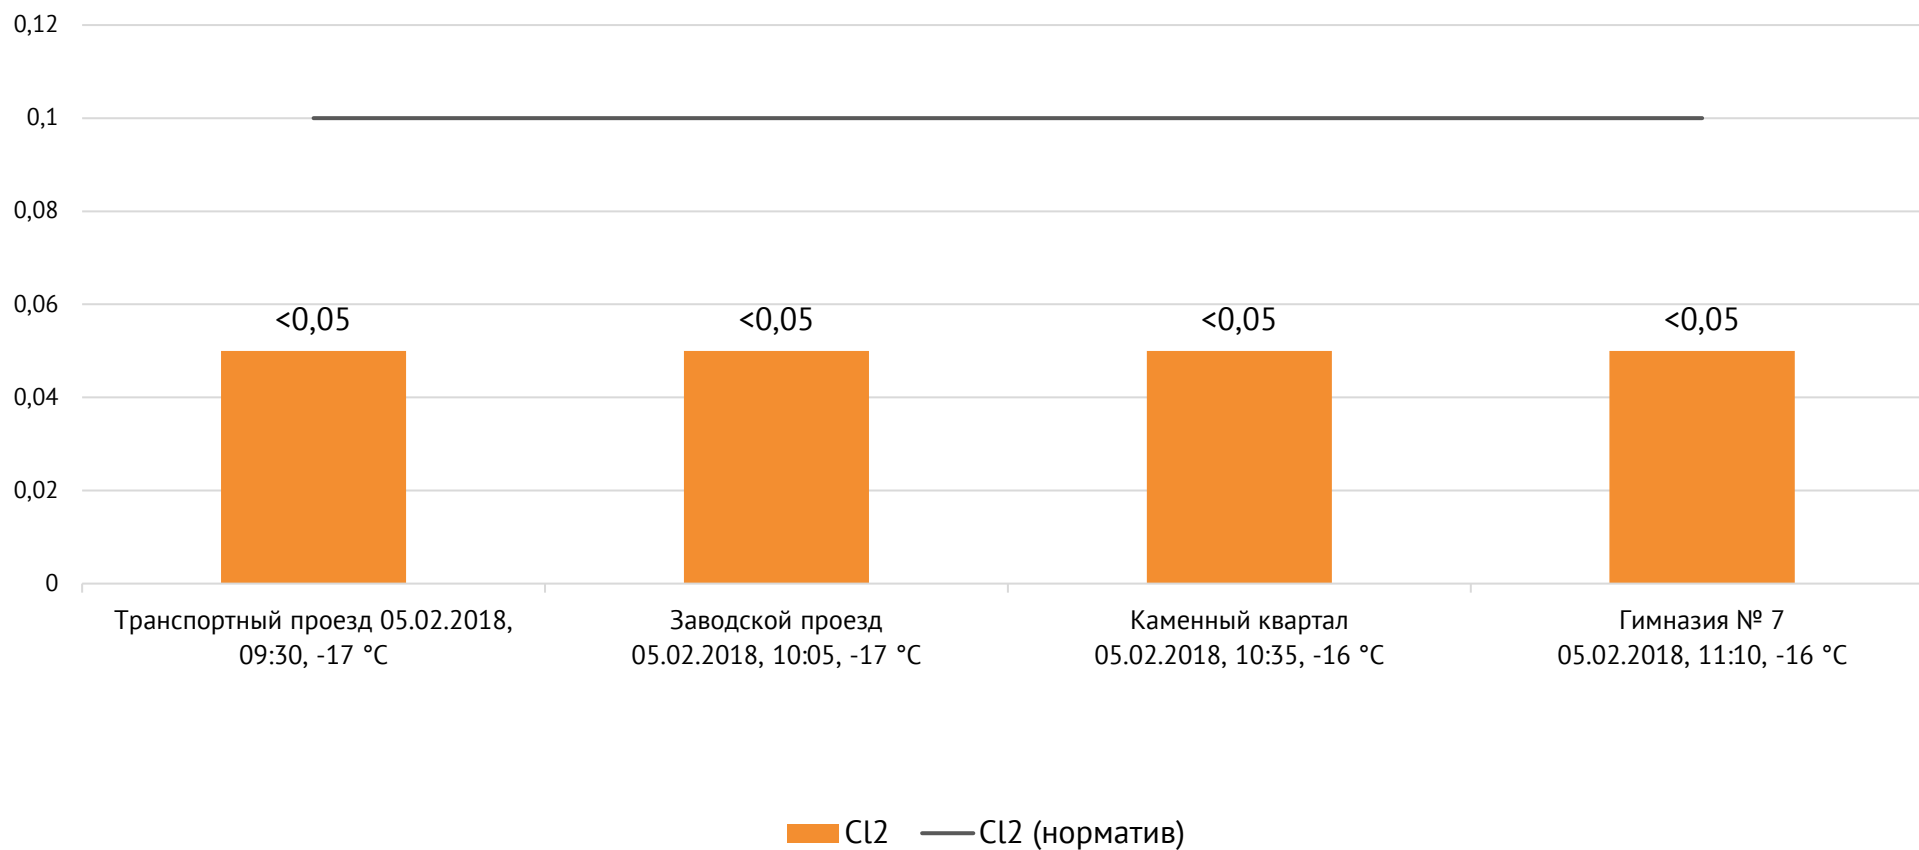

Направление ветра и номер вводимого режима: южный слабый, НМУ - I

Концентрация Cl₂, мг/м³

Концентрация NO₂, мг/м³

ОАО «Красцветмет»

Тел.: +7 391 259 3333, info@krastsvetmet.ru, www.krastsvetmet.ru

Транспортный проезд, дом 1, г. Красноярск, Российская Федерация, 660027