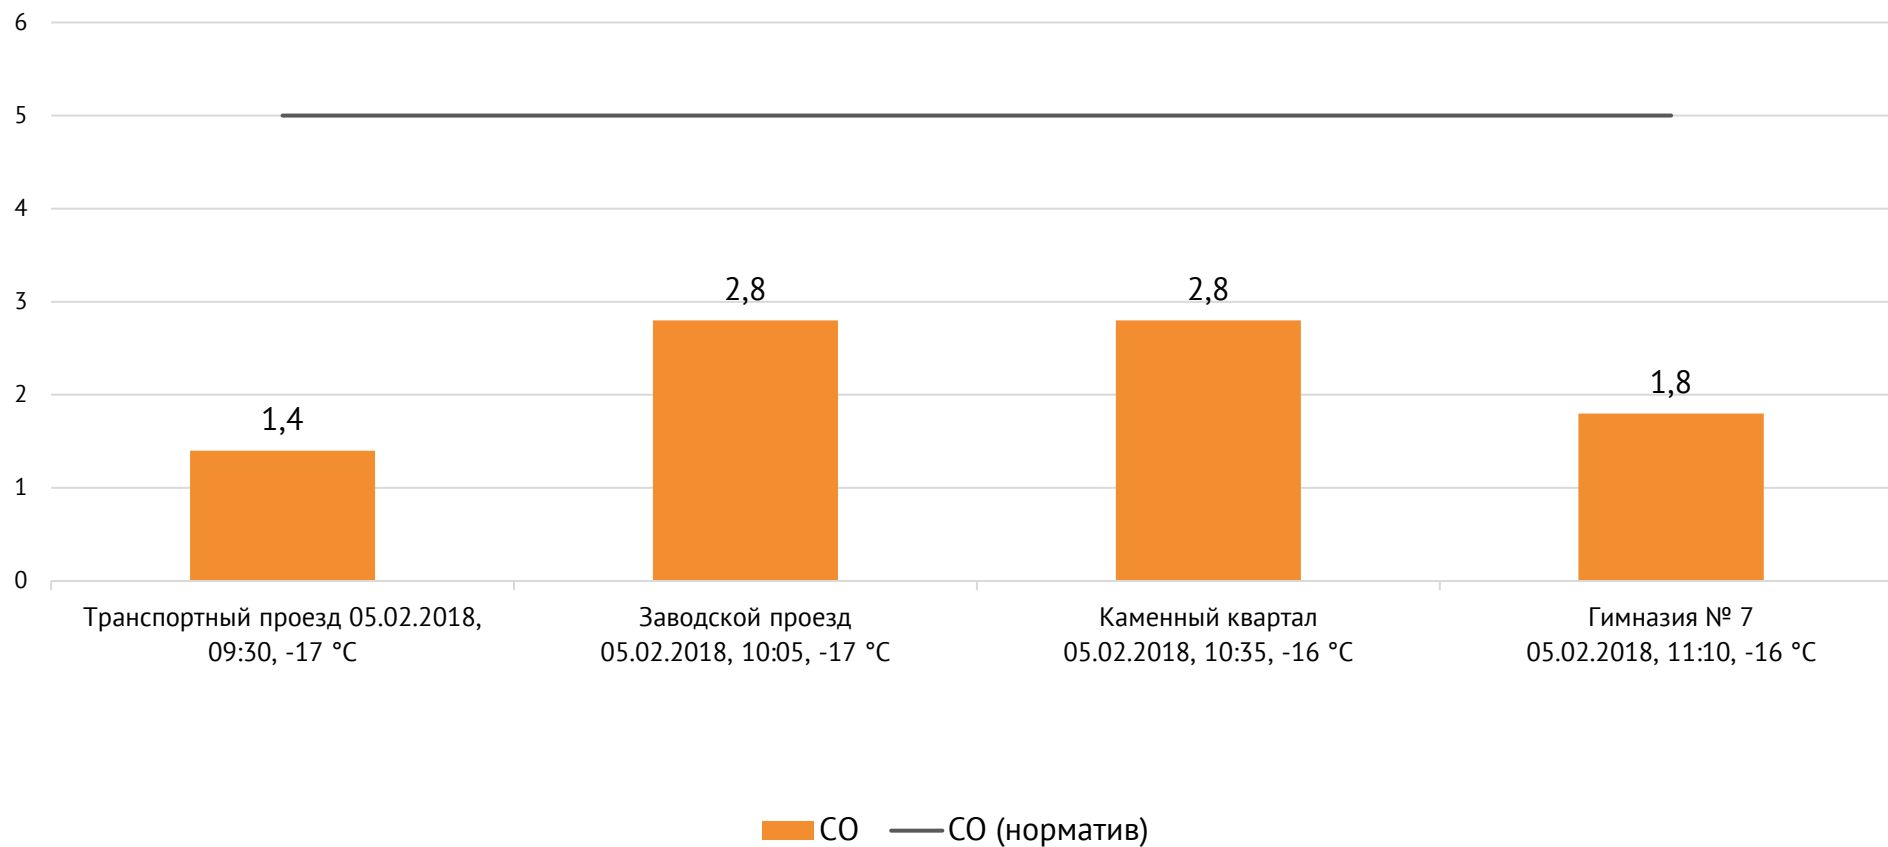

ОАО «Красцветмет»

Тел.: +7 391 259 3333, info@krastsvetmet.ru, www.krastsvetmet.ru

Транспортный проезд, дом 1, г. Красноярск, Российская Федерация, 660027

Концентрация CO, мг/м³