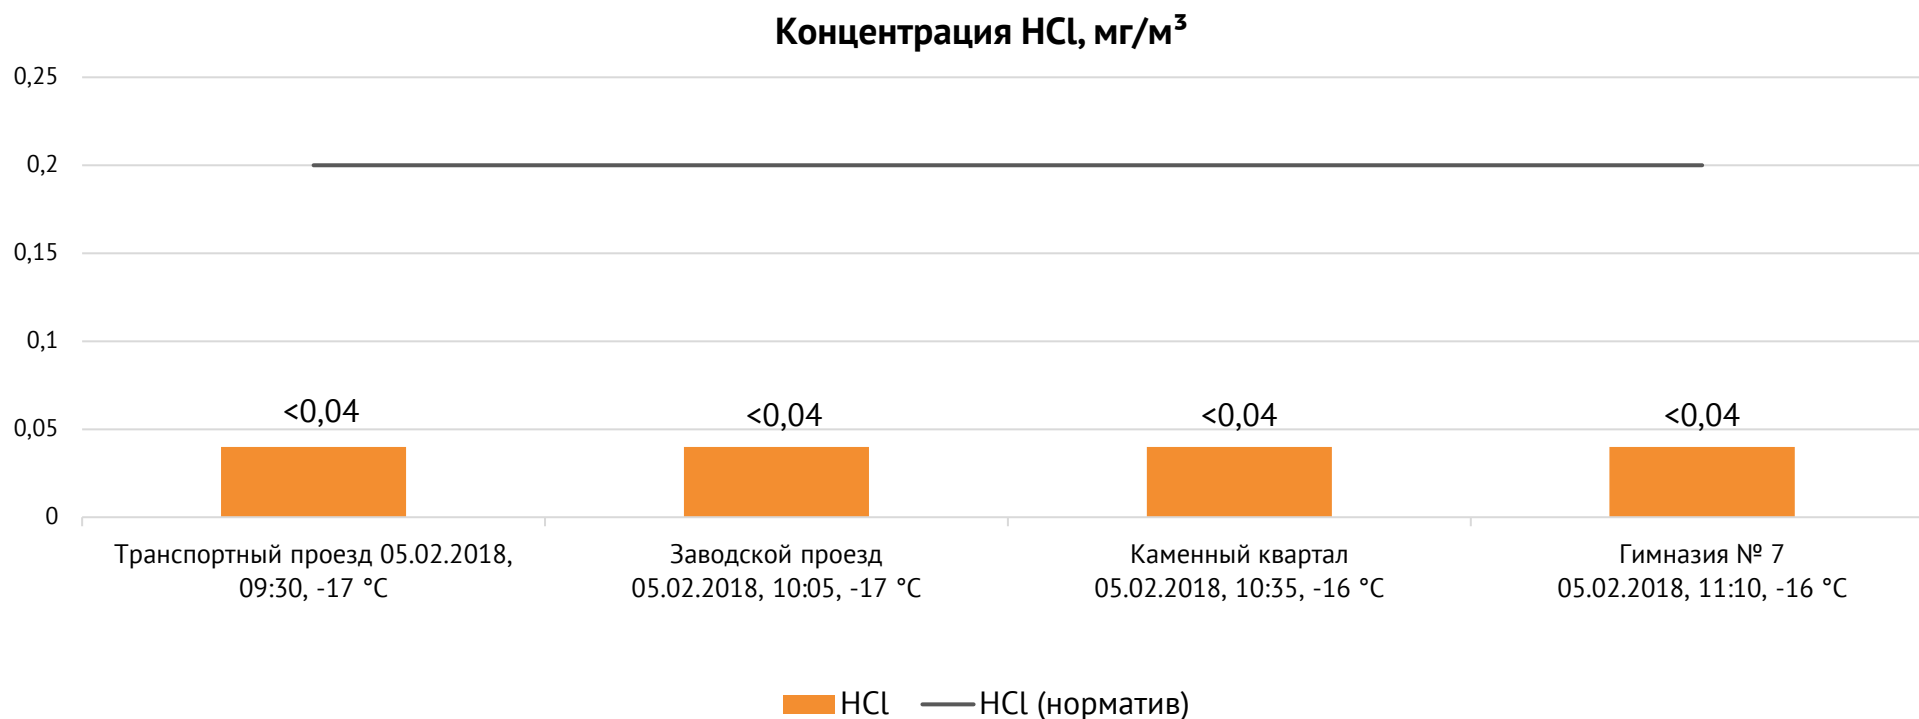

Направление ветра и номер вводимого режима: южный слабый, НМУ - I

Концентрация Cl₂, мг/м³

Концентрация NO₂, мг/м³

ОАО «Красцветмет»

Тел.: +7 391 259 3333, info@krastsvetmet.ru, www.krastsvetmet.ru

Транспортный проезд, дом 1, г. Красноярск, Российская Федерация, 660027