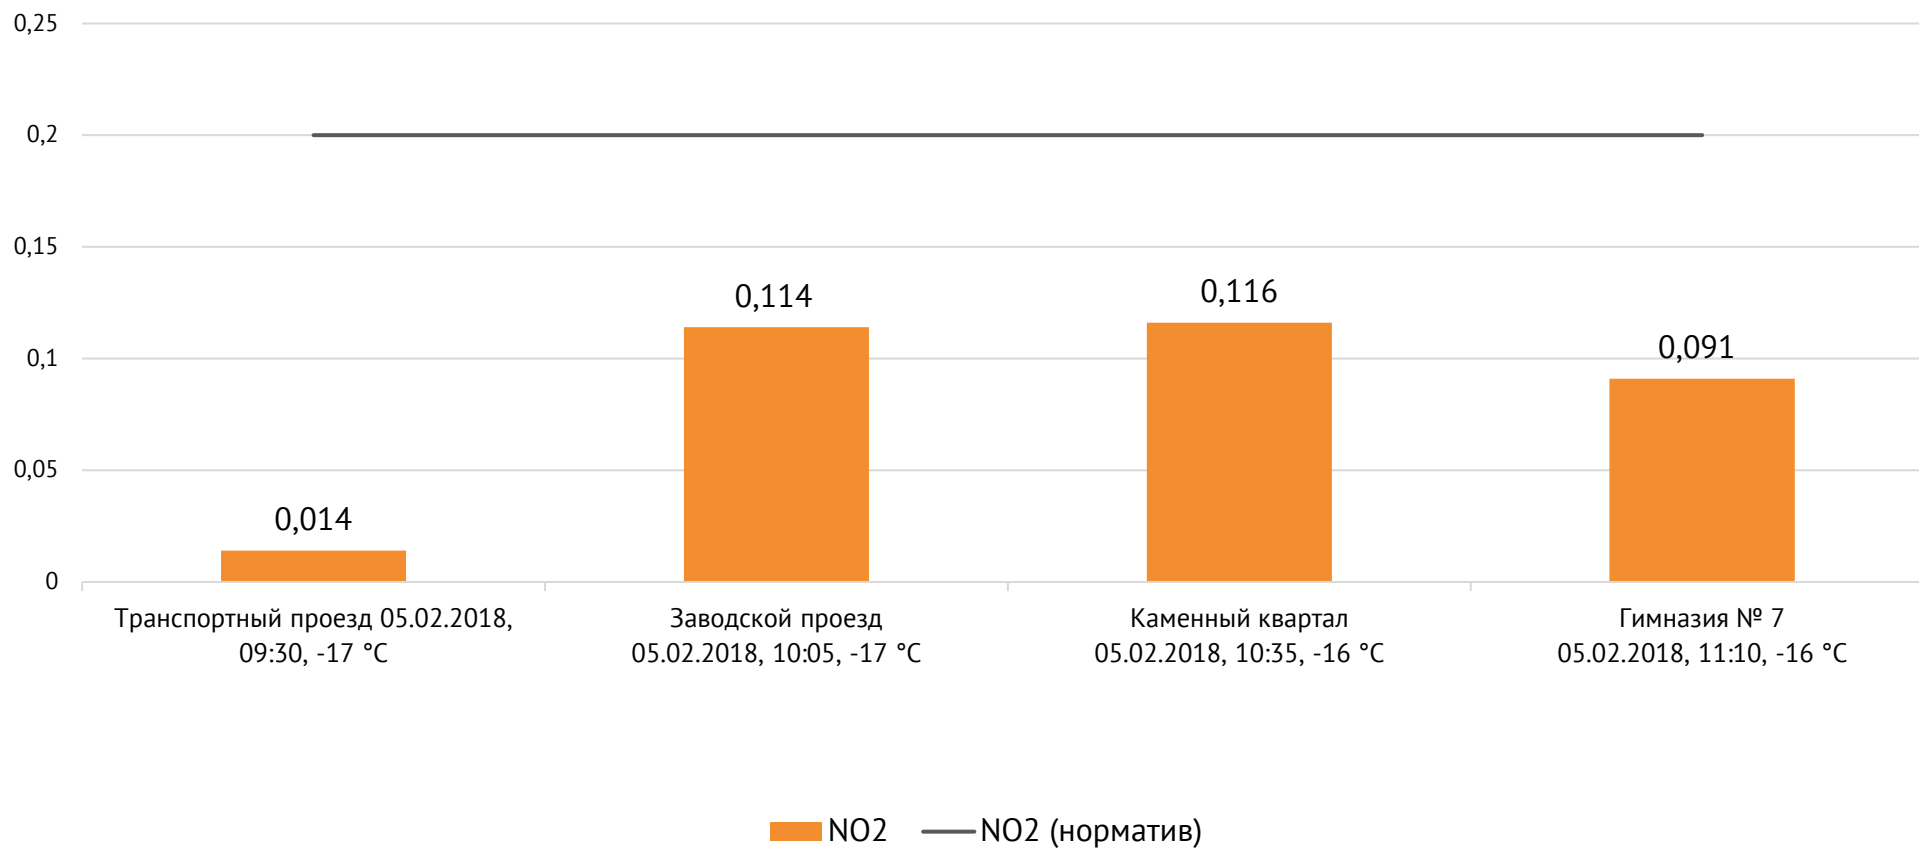

Направление ветра и номер вводимого режима: южный слабый, НМУ - I

Концентрация Cl₂, мг/м³

Концентрация NO₂, мг/м³

ОАО «Красцветмет»

Тел.: +7 391 259 3333, info@krastsvetmet.ru, www.krastsvetmet.ru

Транспортный проезд, дом 1, г. Красноярск, Российская Федерация, 660027