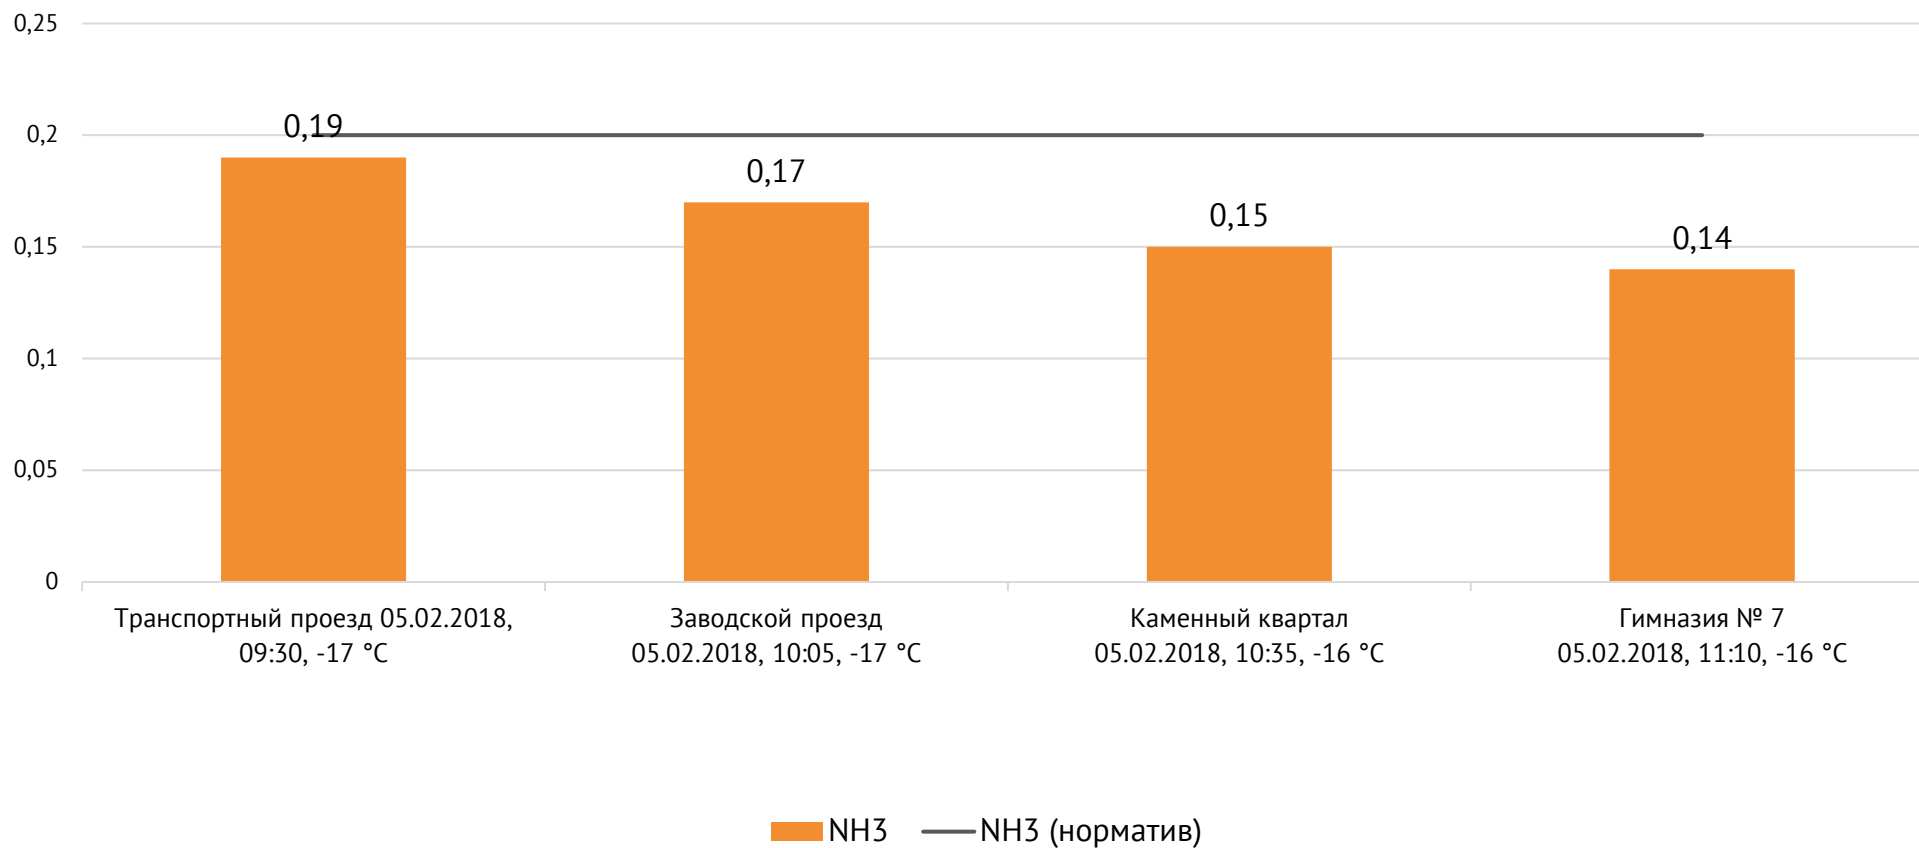

Концентрация NH_3 , мг/м^3