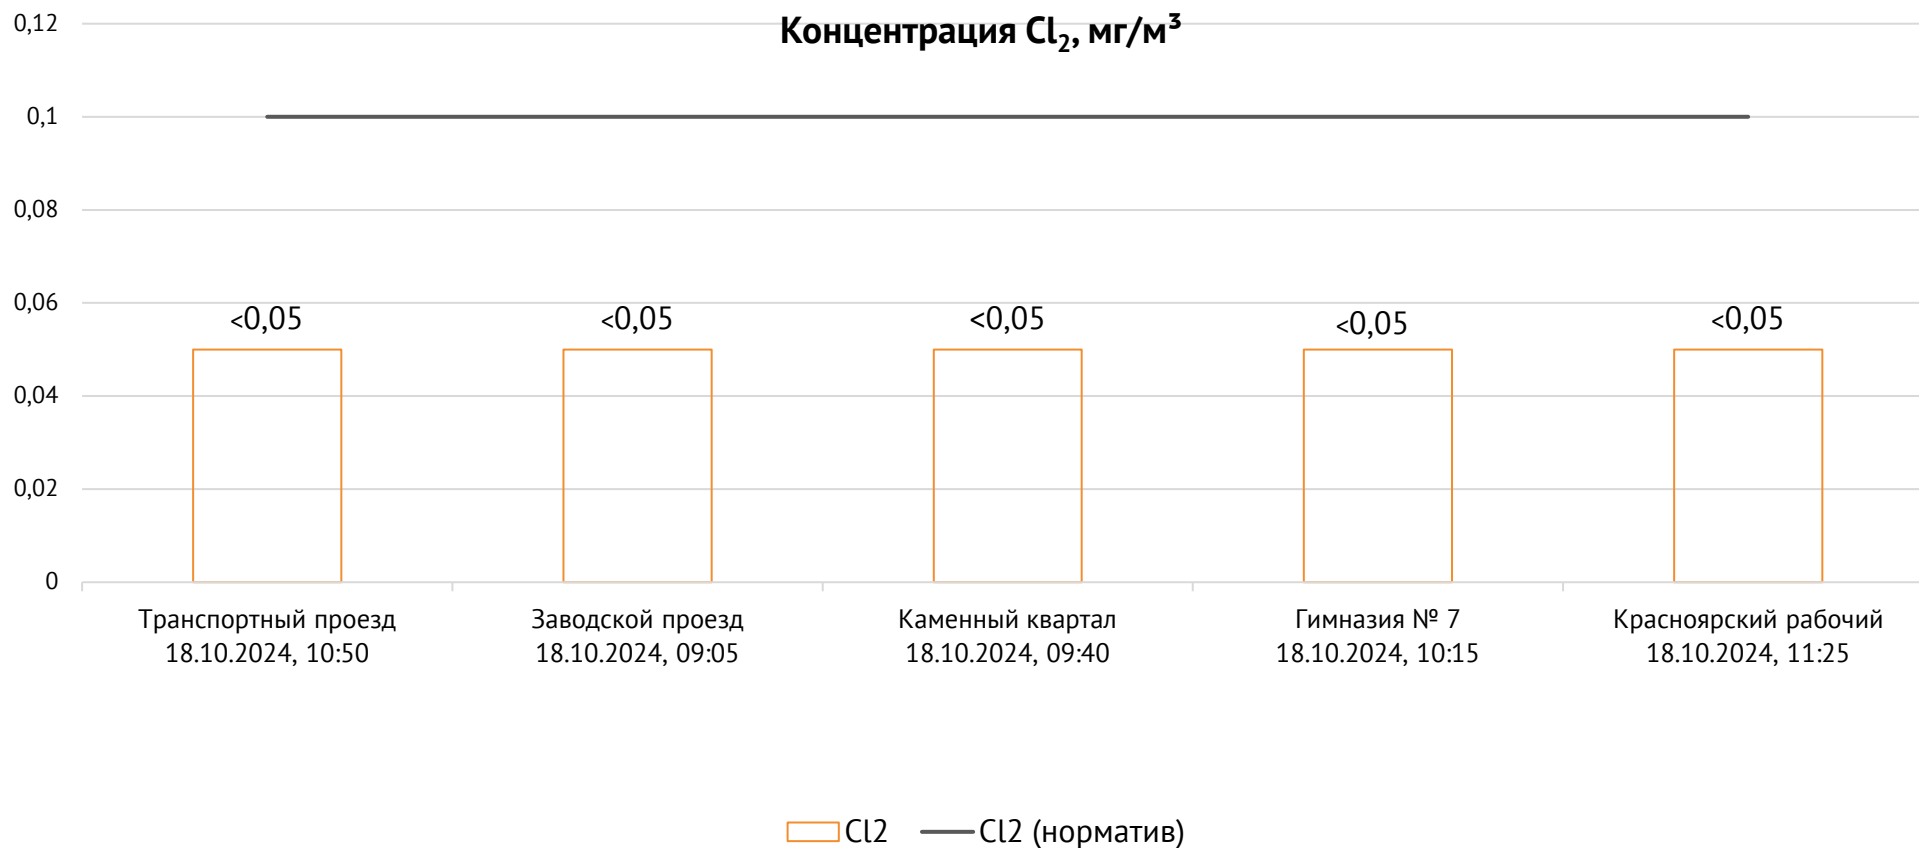

Номер вводимого режима: 1

ОАО «Красцветмет»

Тел.: +7 391 259 3333, info@krastsvetmet.ru, www.krastsvetmet.ru

Транспортный проезд, дом 1, г. Красноярск, Российская Федерация, 660027

Концентрация NO₂, мг/м³