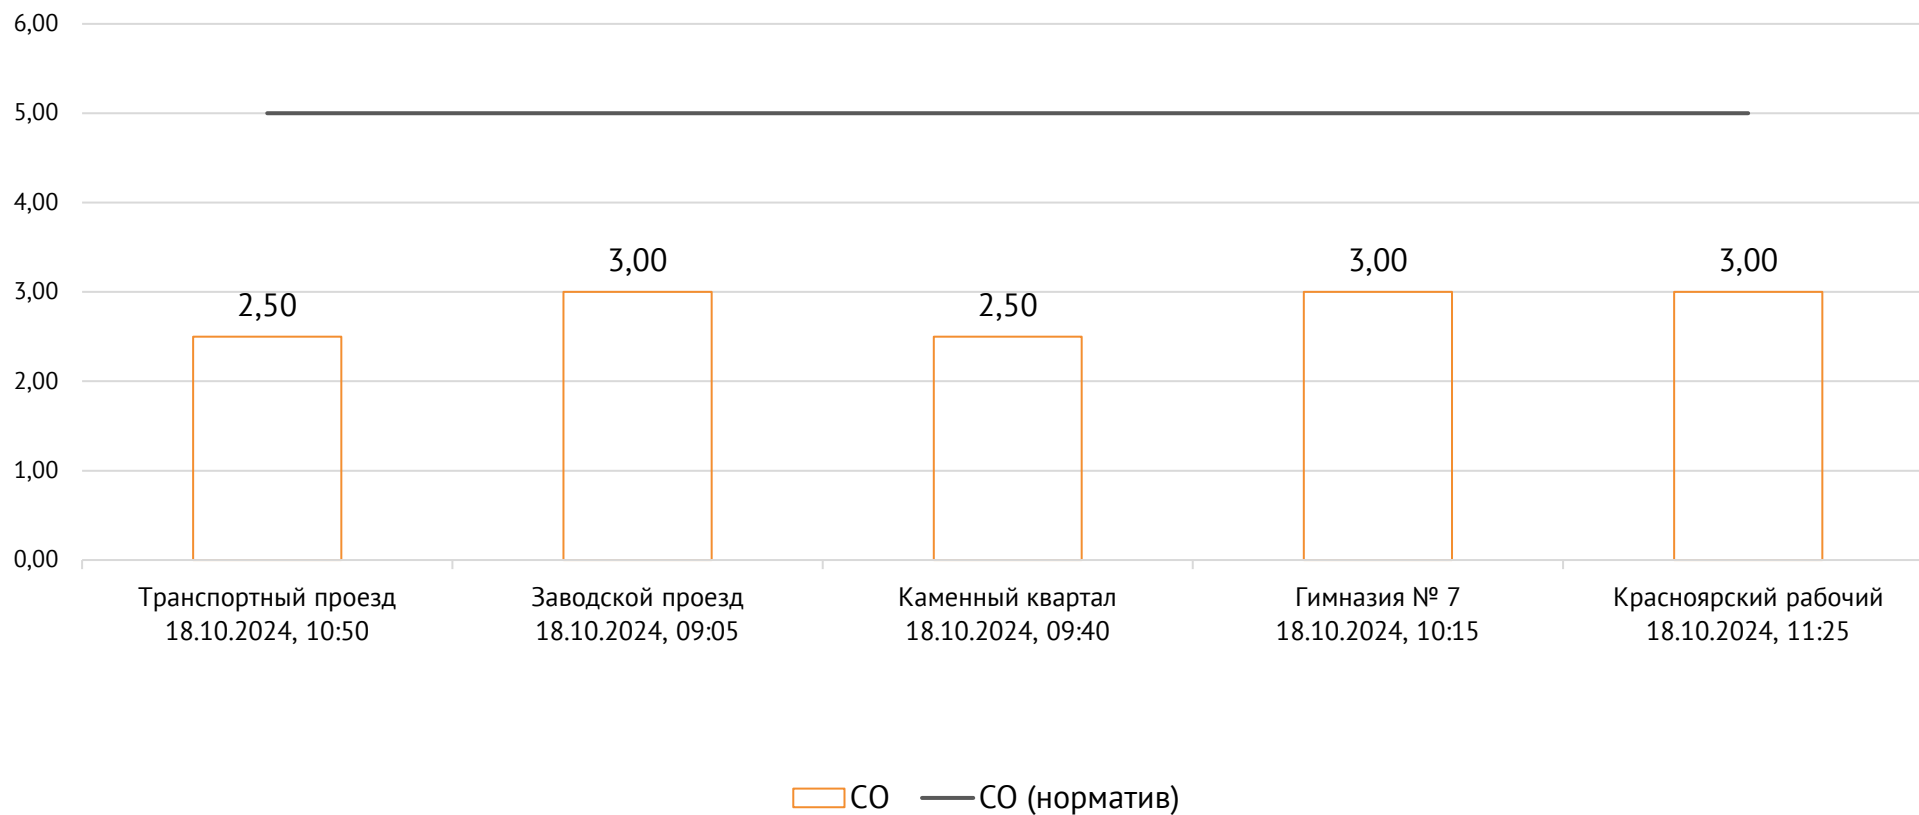

ОАО «Красцветмет»

Тел.: +7 391 259 3333, info@krastsvetmet.ru, www.krastsvetmet.ru

Транспортный проезд, дом 1, г. Красноярск, Российская Федерация, 660027

Концентрация CO, мг/м³