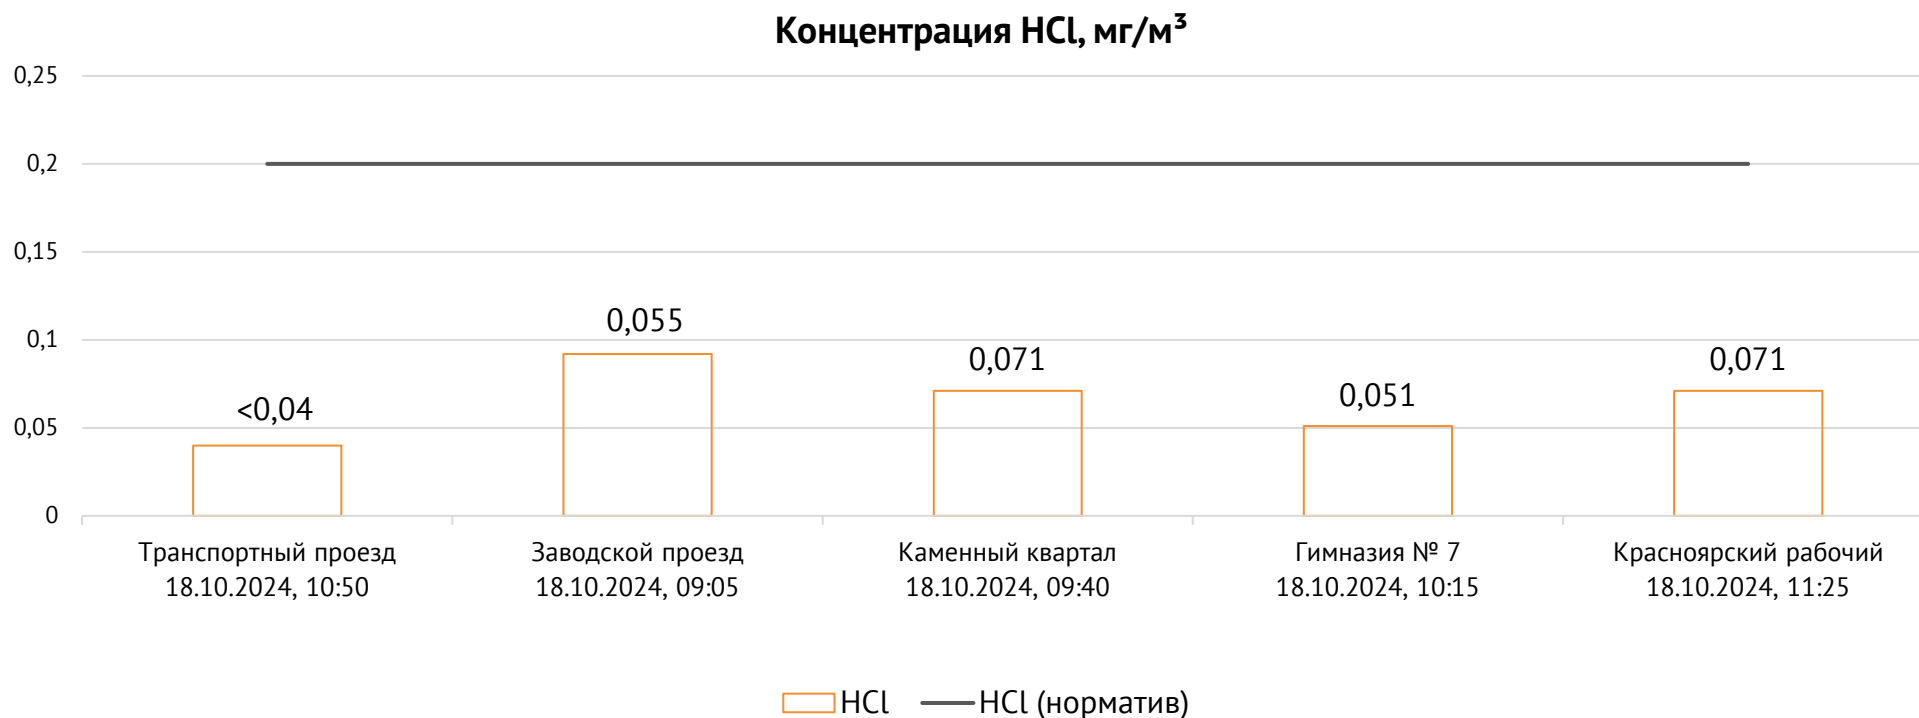

Номер вводимого режима: 1

ОАО «Красцветмет»

Тел.: +7 391 259 3333, info@krastsvetmet.ru, www.krastsvetmet.ru

Транспортный проезд, дом 1, г. Красноярск, Российская Федерация, 660027

Концентрация NO₂, мг/м³