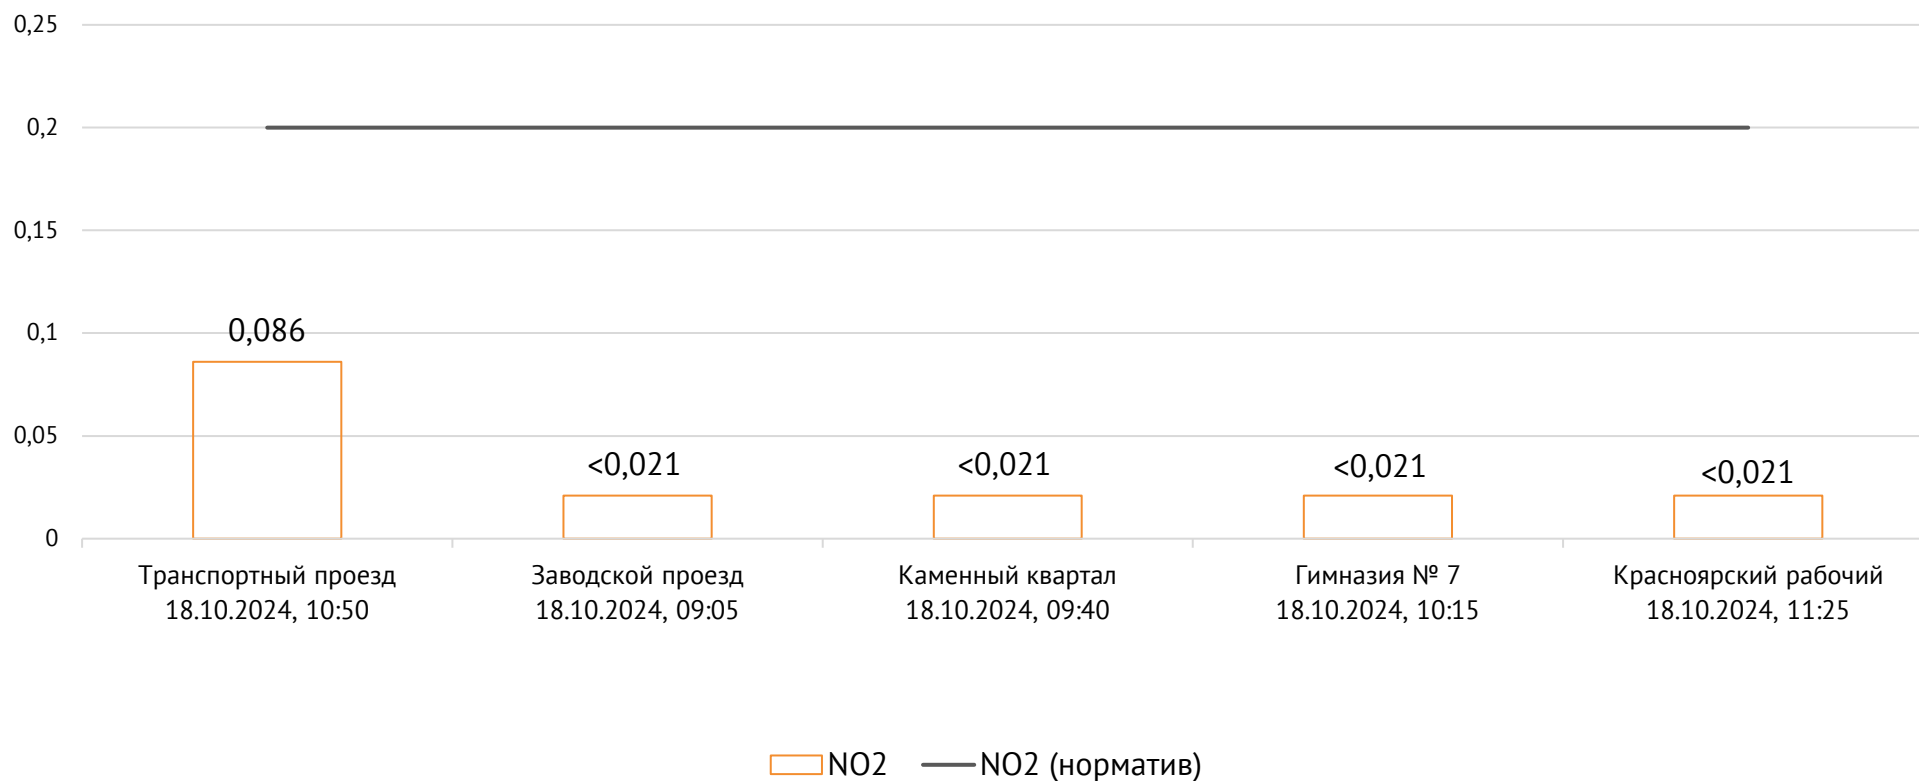

Номер вводимого режима: 1

ОАО «Красцветмет»

Тел.: +7 391 259 3333, info@krastsvetmet.ru, www.krastsvetmet.ru

Транспортный проезд, дом 1, г. Красноярск, Российская Федерация, 660027

Концентрация NO₂, мг/м³