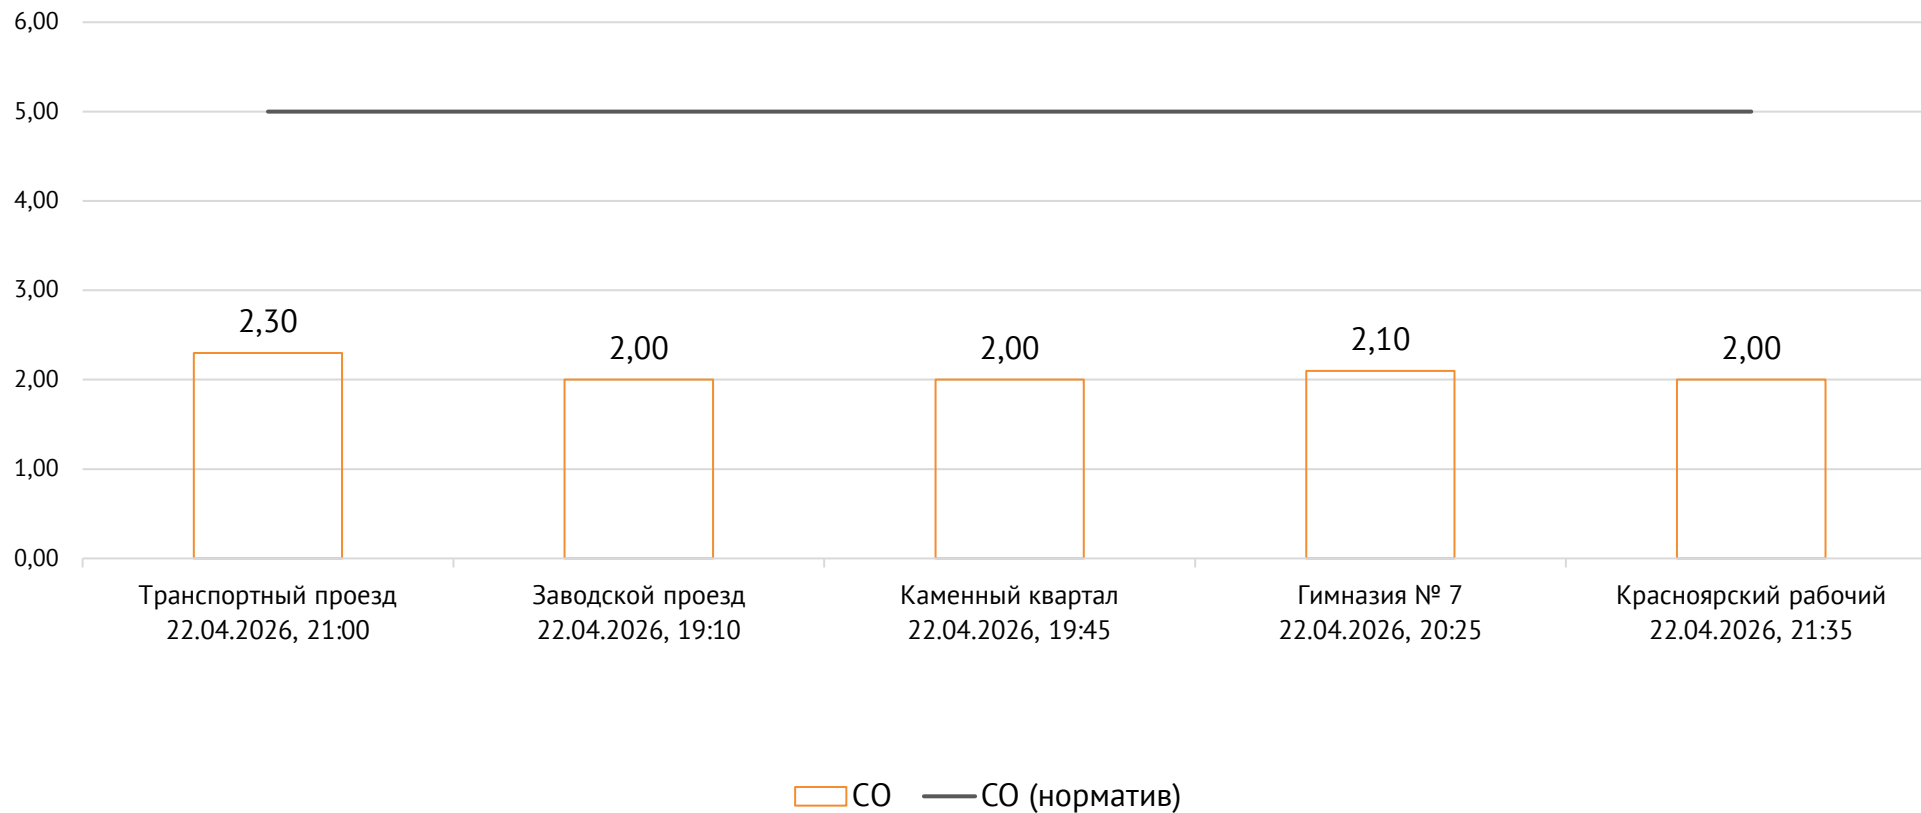

ОАО «Красцветмет»

Тел.: +7 391 259 3333, info@krastsvetmet.ru, www.krastsvetmet.ru

Транспортный проезд, дом 1, г. Красноярск, Российская Федерация, 660027

Концентрация CO, мг/м³