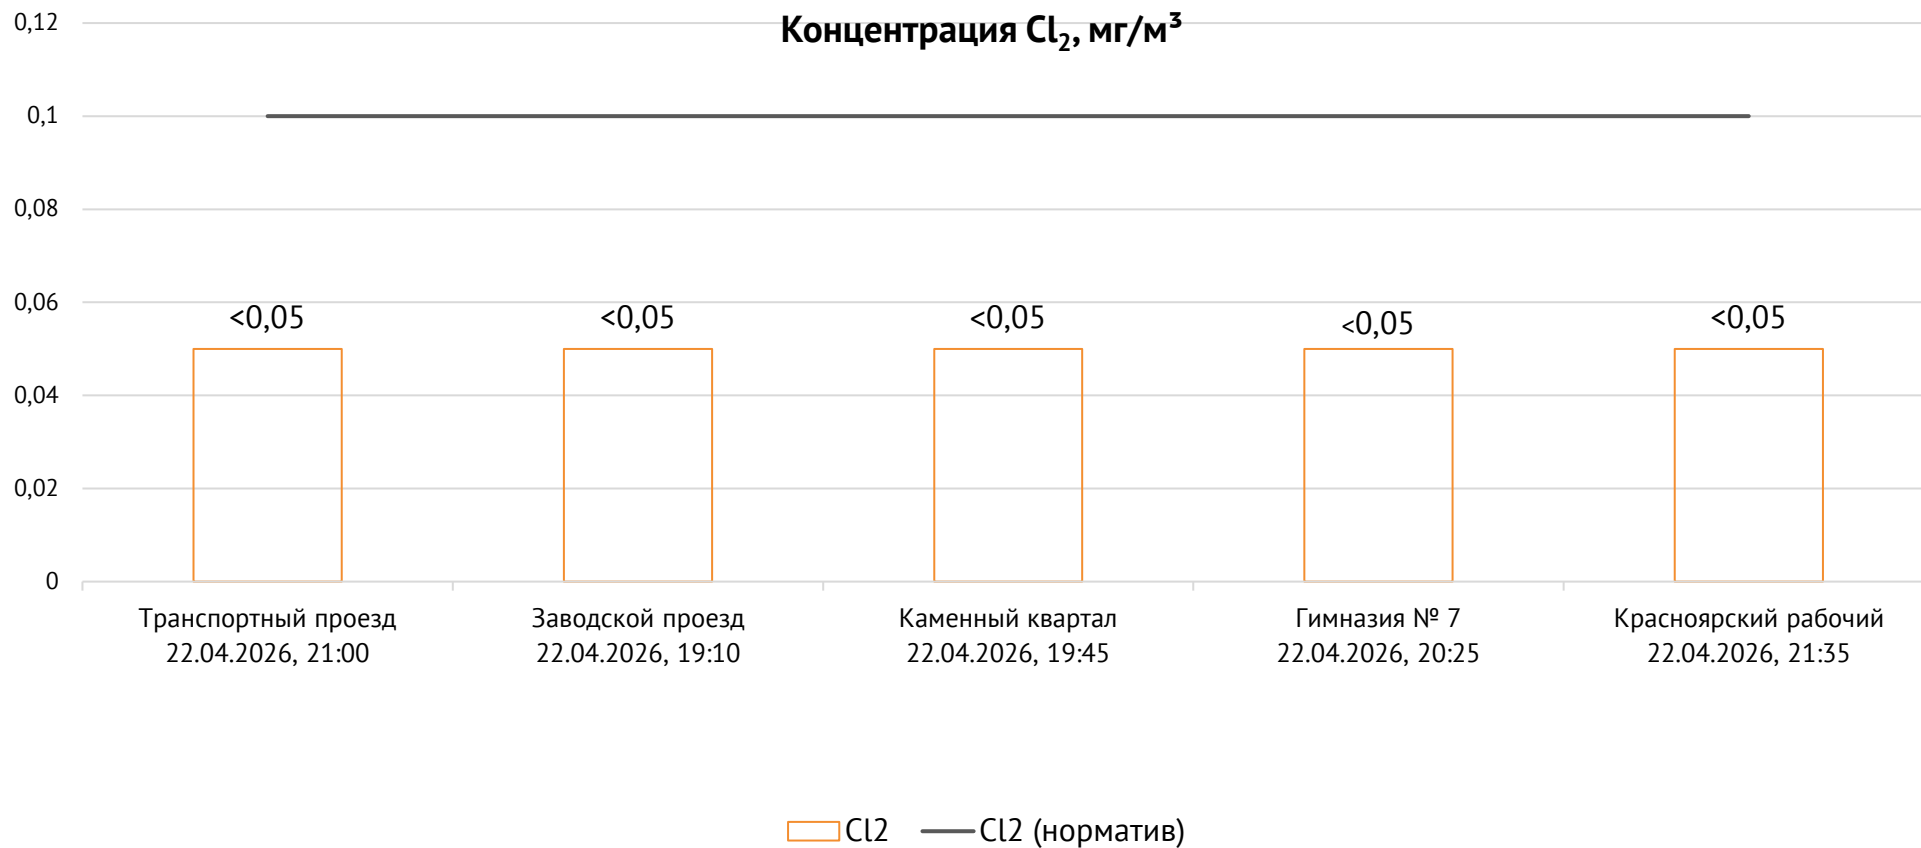

ОАО «Красцветмет»

Тел.: +7 391 259 3333, info@krastsvetmet.ru, www.krastsvetmet.ru

Транспортный проезд, дом 1, г. Красноярск, Российская Федерация, 660027