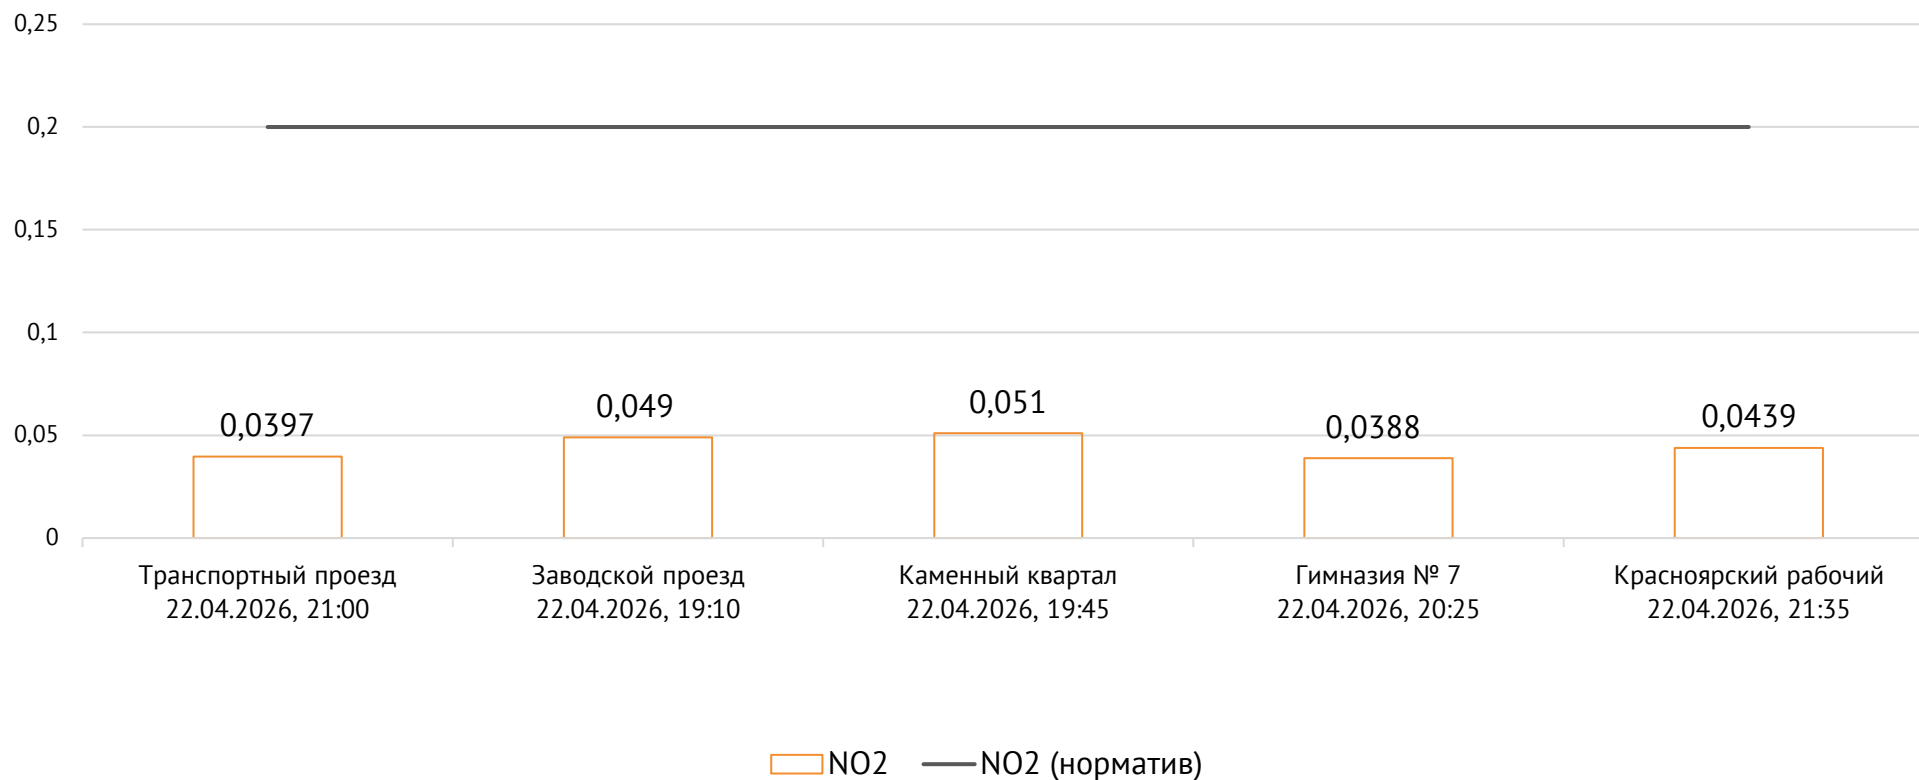

ОАО «Красцветмет»

Тел.: +7 391 259 3333, info@krastsvetmet.ru, www.krastsvetmet.ru

Транспортный проезд, дом 1, г. Красноярск, Российская Федерация, 660027

Концентрация NO₂, мг/м³