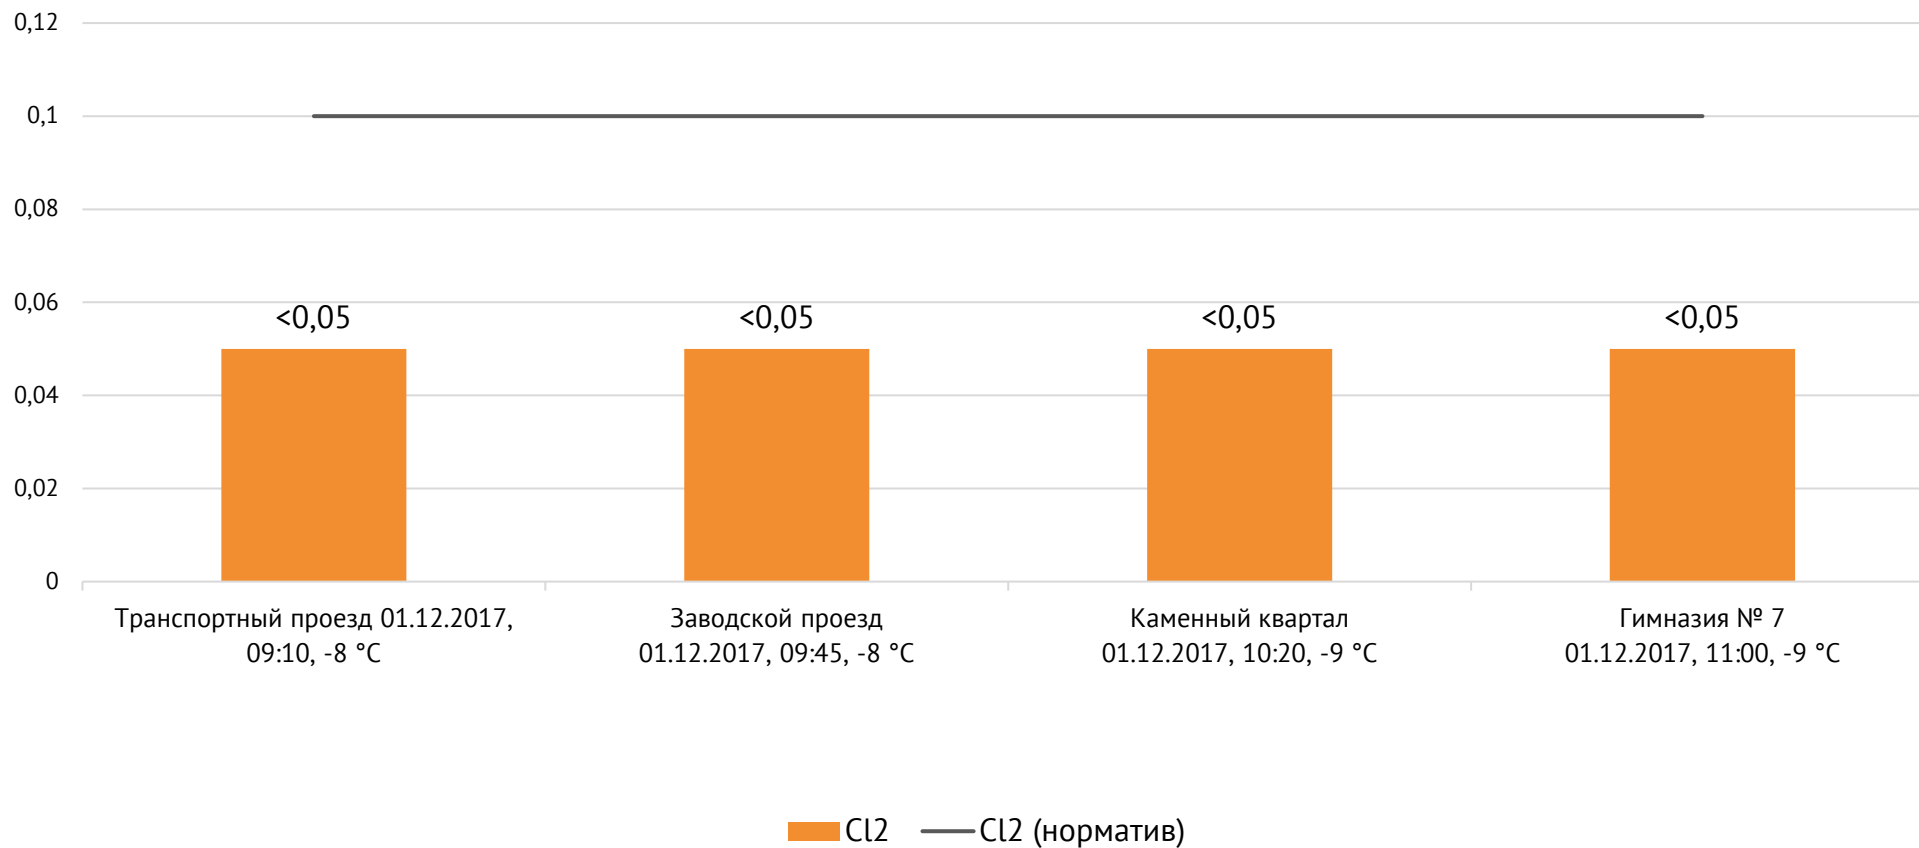

Направление ветра и номер вводимого режима: северо-западный слабый, НМУ

Концентрация Cl₂, мг/м³

ОАО «Красцветмет»

Тел.: +7 391 259 3333, info@krastsvetmet.ru, www.krastsvetmet.ru

Транспортный проезд, дом 1, г. Красноярск, Российская Федерация, 660027