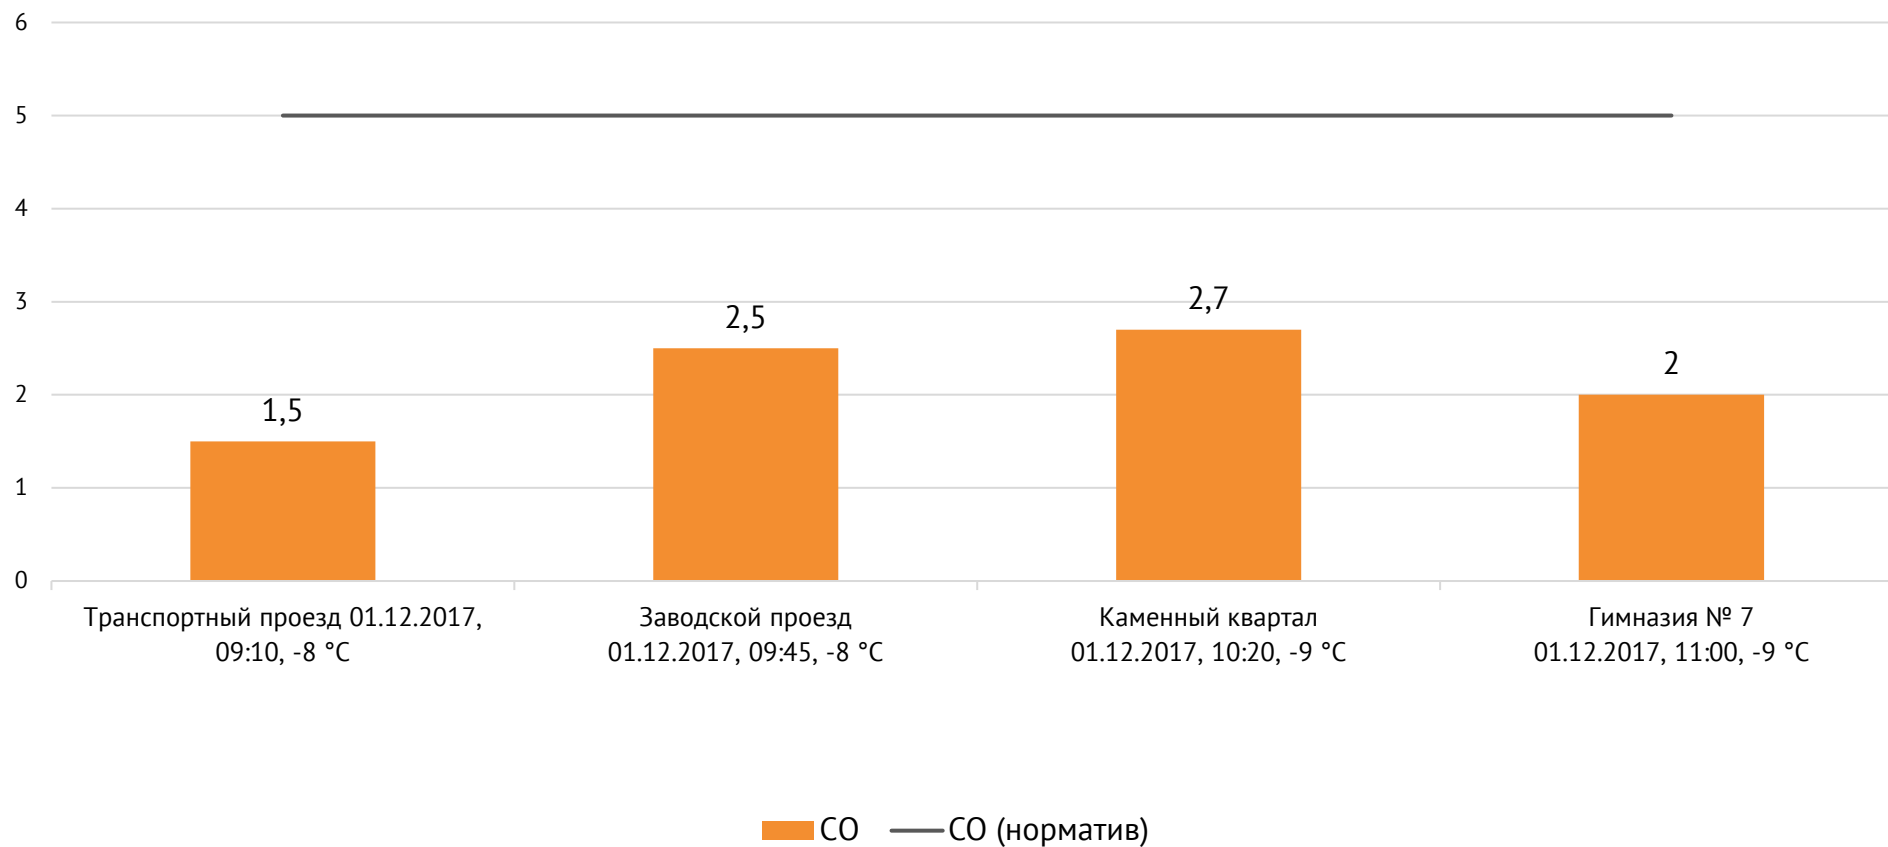

ОАО «Красцветмет»

Тел.: +7 391 259 3333, info@krastsvetmet.ru, www.krastsvetmet.ru

Транспортный проезд, дом 1, г. Красноярск, Российская Федерация, 660027

Концентрация CO, мг/м³