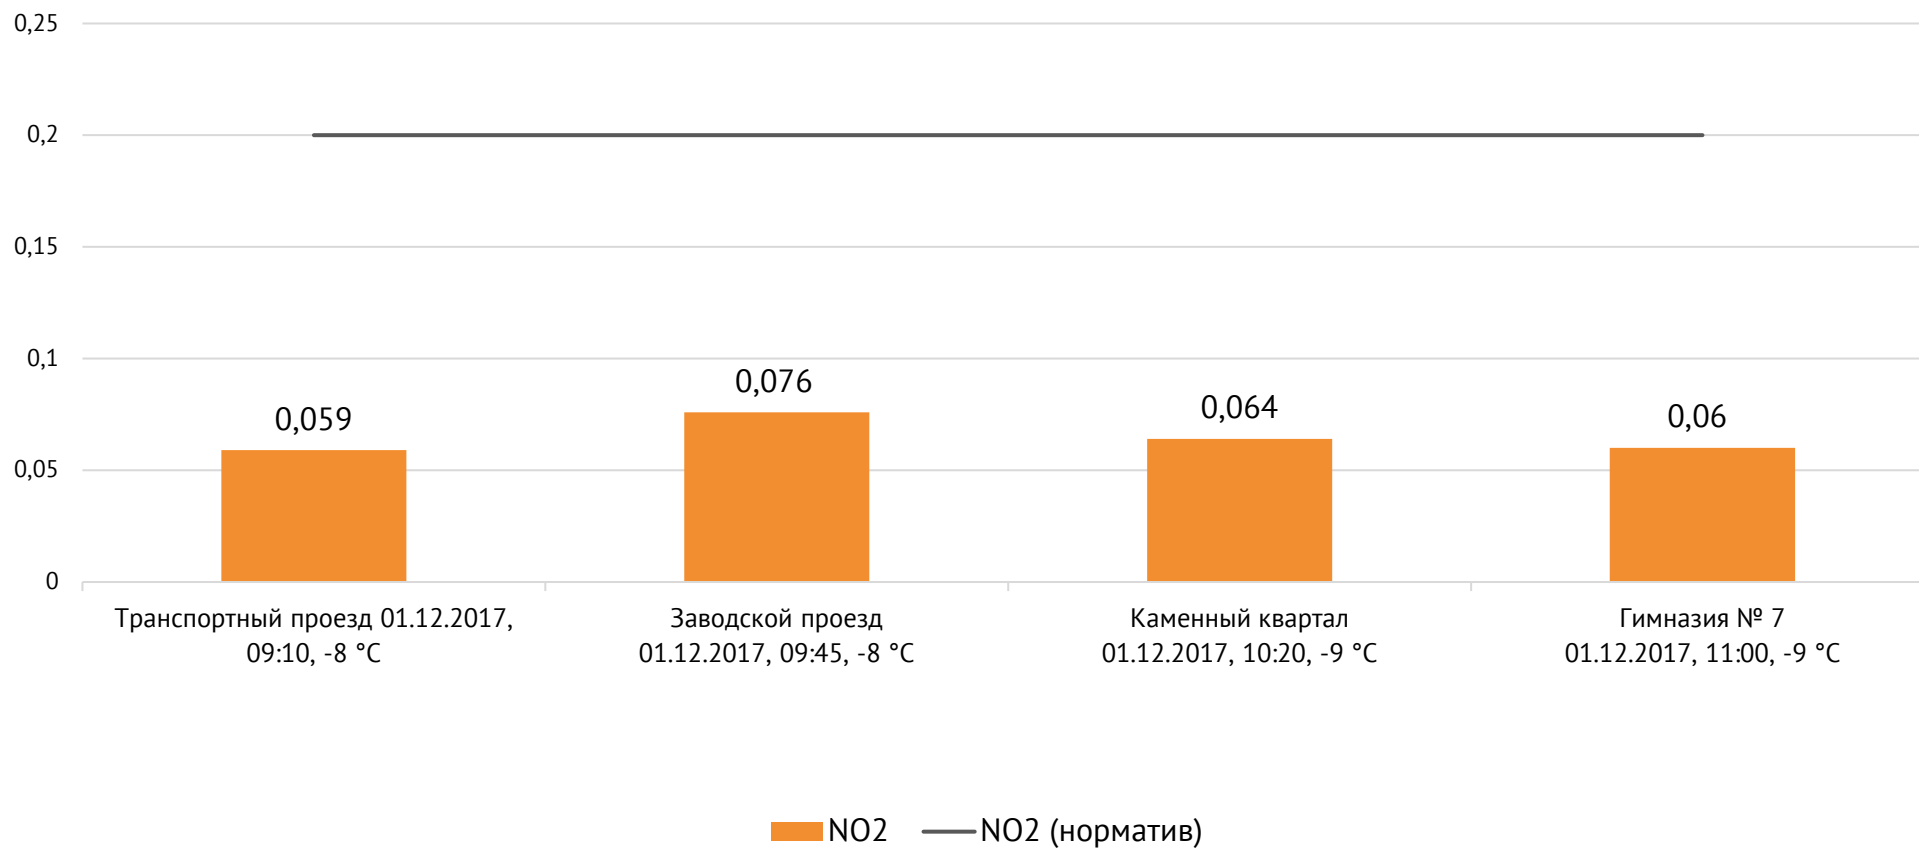

ОАО «Красцветмет»

Тел.: +7 391 259 3333, info@krastsvetmet.ru, www.krastsvetmet.ru

Транспортный проезд, дом 1, г. Красноярск, Российская Федерация, 660027

Концентрация NO₂, мг/м³