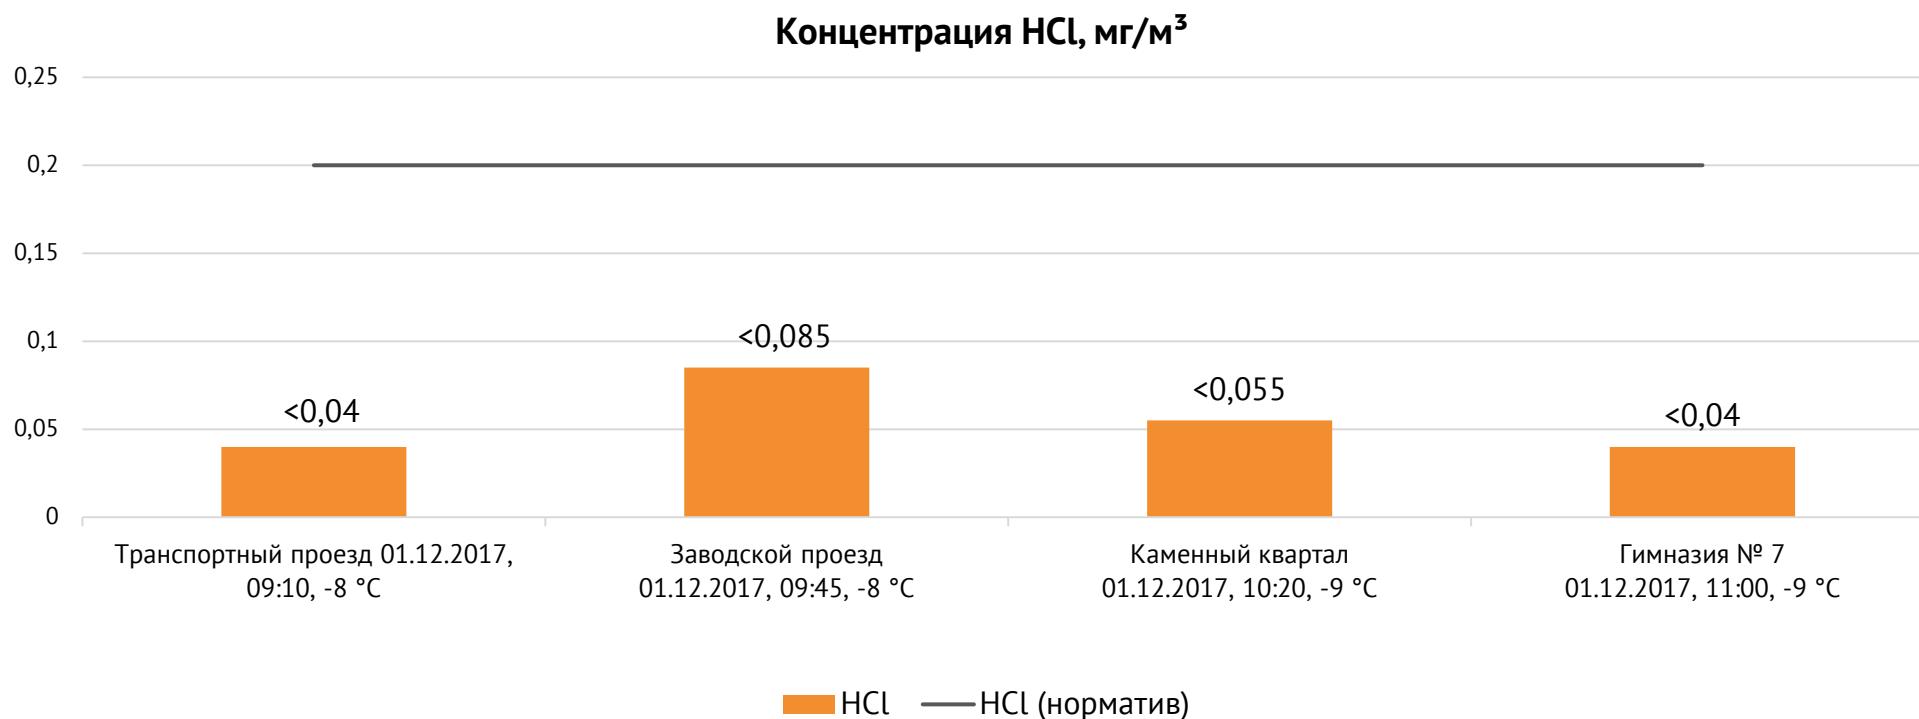

Направление ветра и номер вводимого режима: северо-западный слабый, НМУ

Концентрация Cl₂, мг/м³

ОАО «Красцветмет»

Тел.: +7 391 259 3333, info@krastsvetmet.ru, www.krastsvetmet.ru

Транспортный проезд, дом 1, г. Красноярск, Российская Федерация, 660027