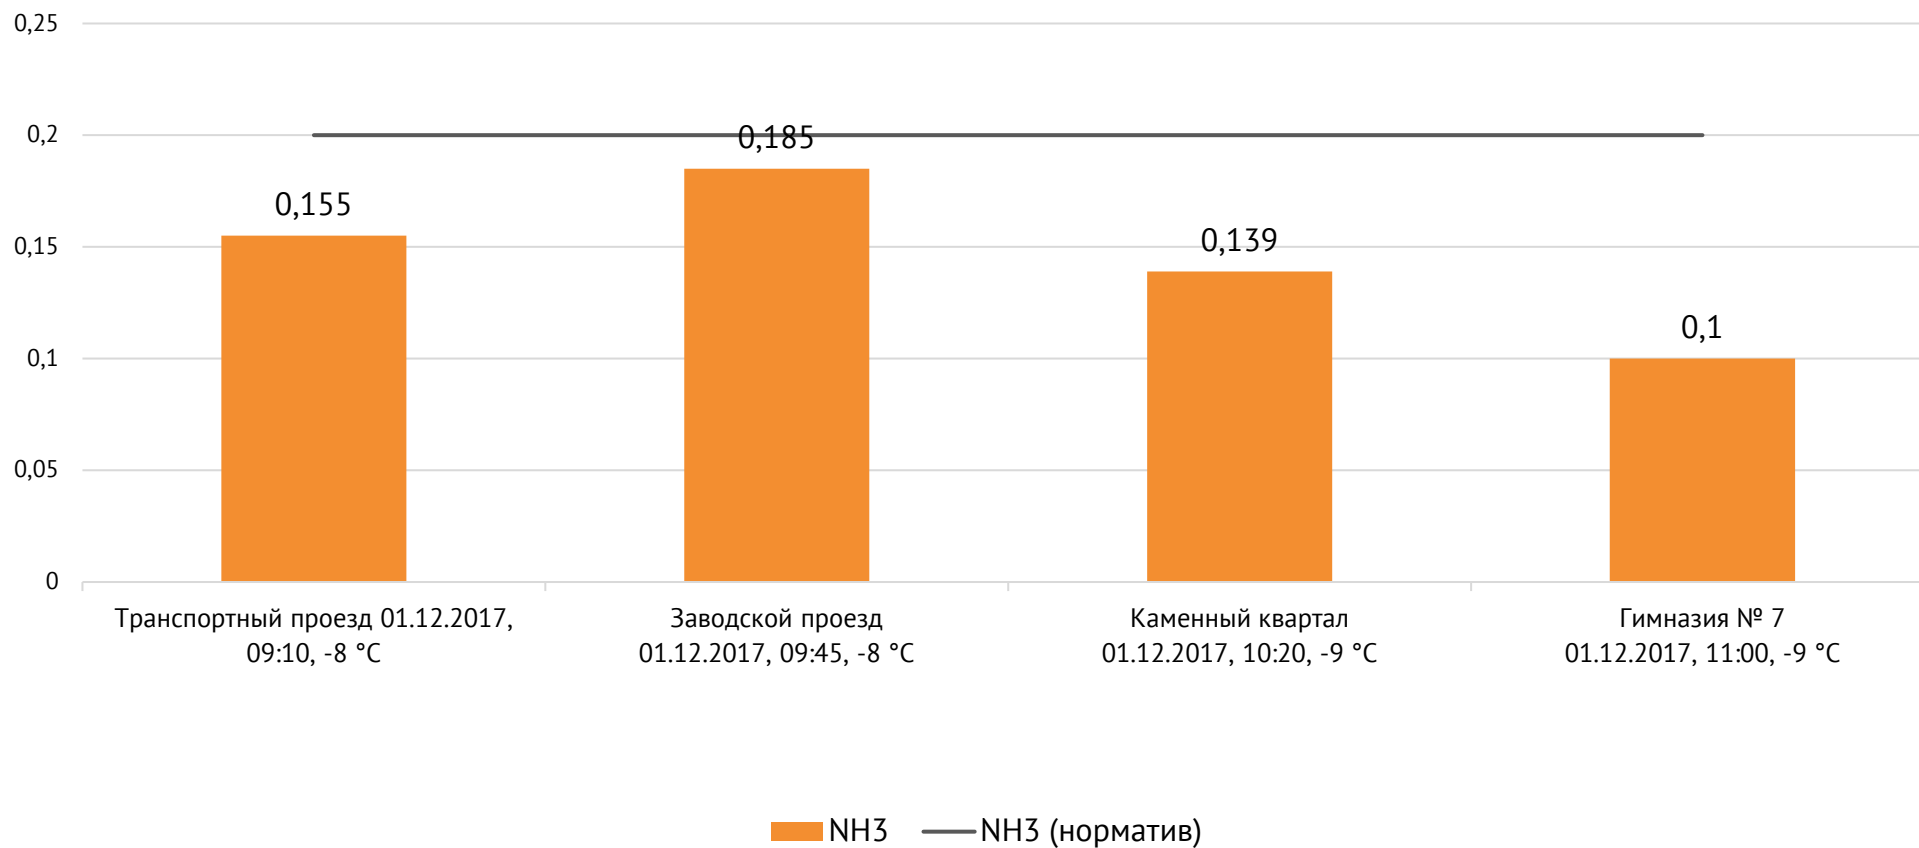

ОАО «Красцветмет»

Тел.: +7 391 259 3333, info@krastsvetmet.ru, www.krastsvetmet.ru

Транспортный проезд, дом 1, г. Красноярск, Российская Федерация, 660027

Концентрация NH_3 , мг/м^3