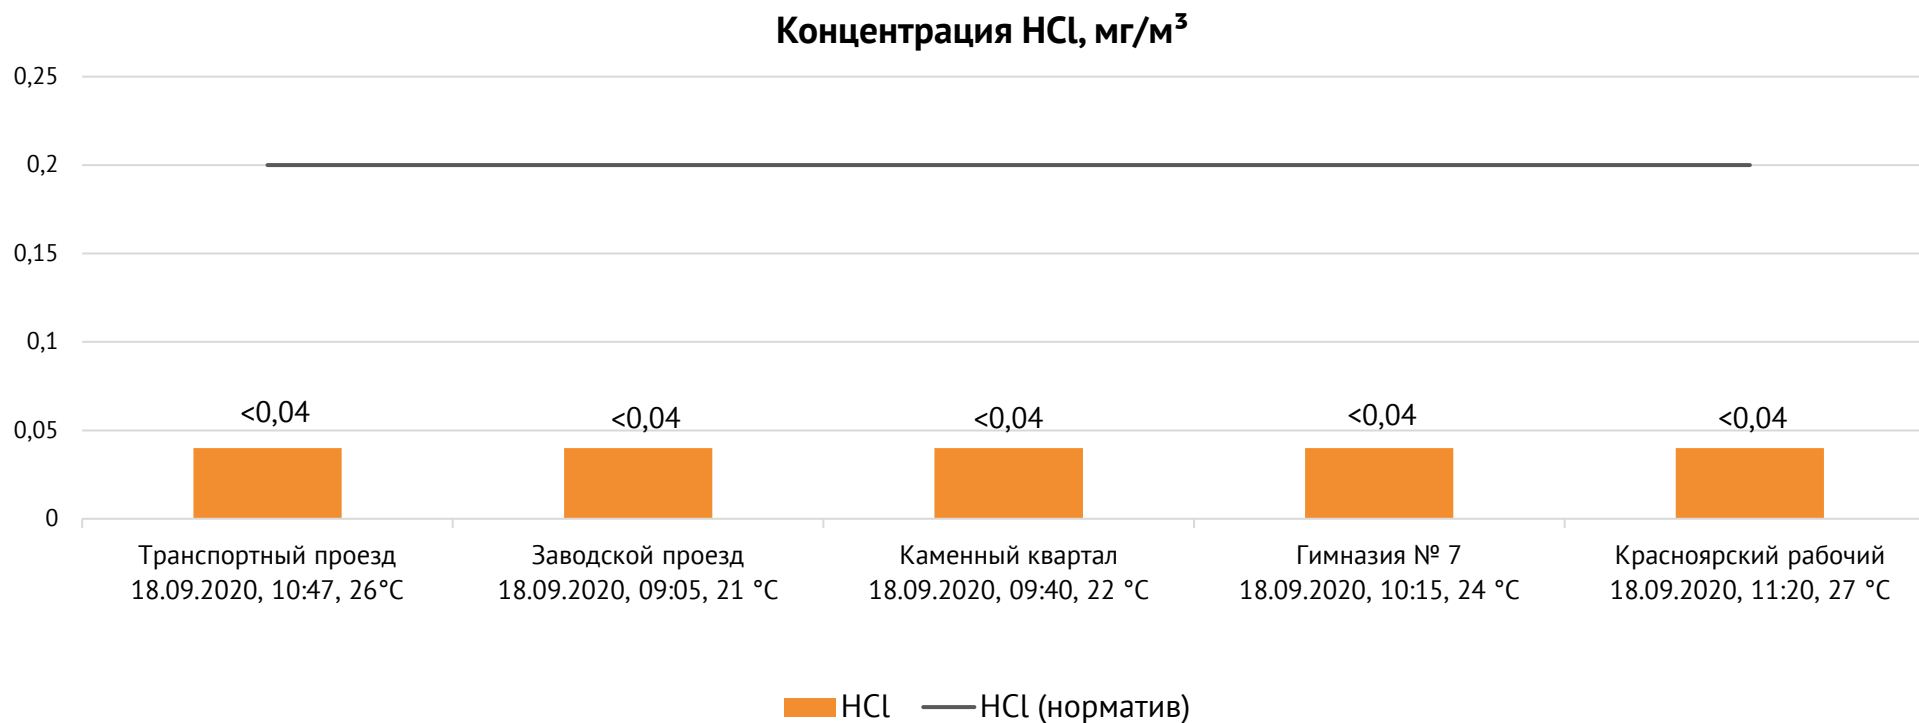

Направление ветра и номер вводимого режима: юго-западный

Концентрация Cl₂, мг/м³

ОАО «Красцветмет»

Тел.: +7 391 259 3333, info@krastsvetmet.ru, www.krastsvetmet.ru

Транспортный проезд, дом 1, г. Красноярск, Российская Федерация, 660027