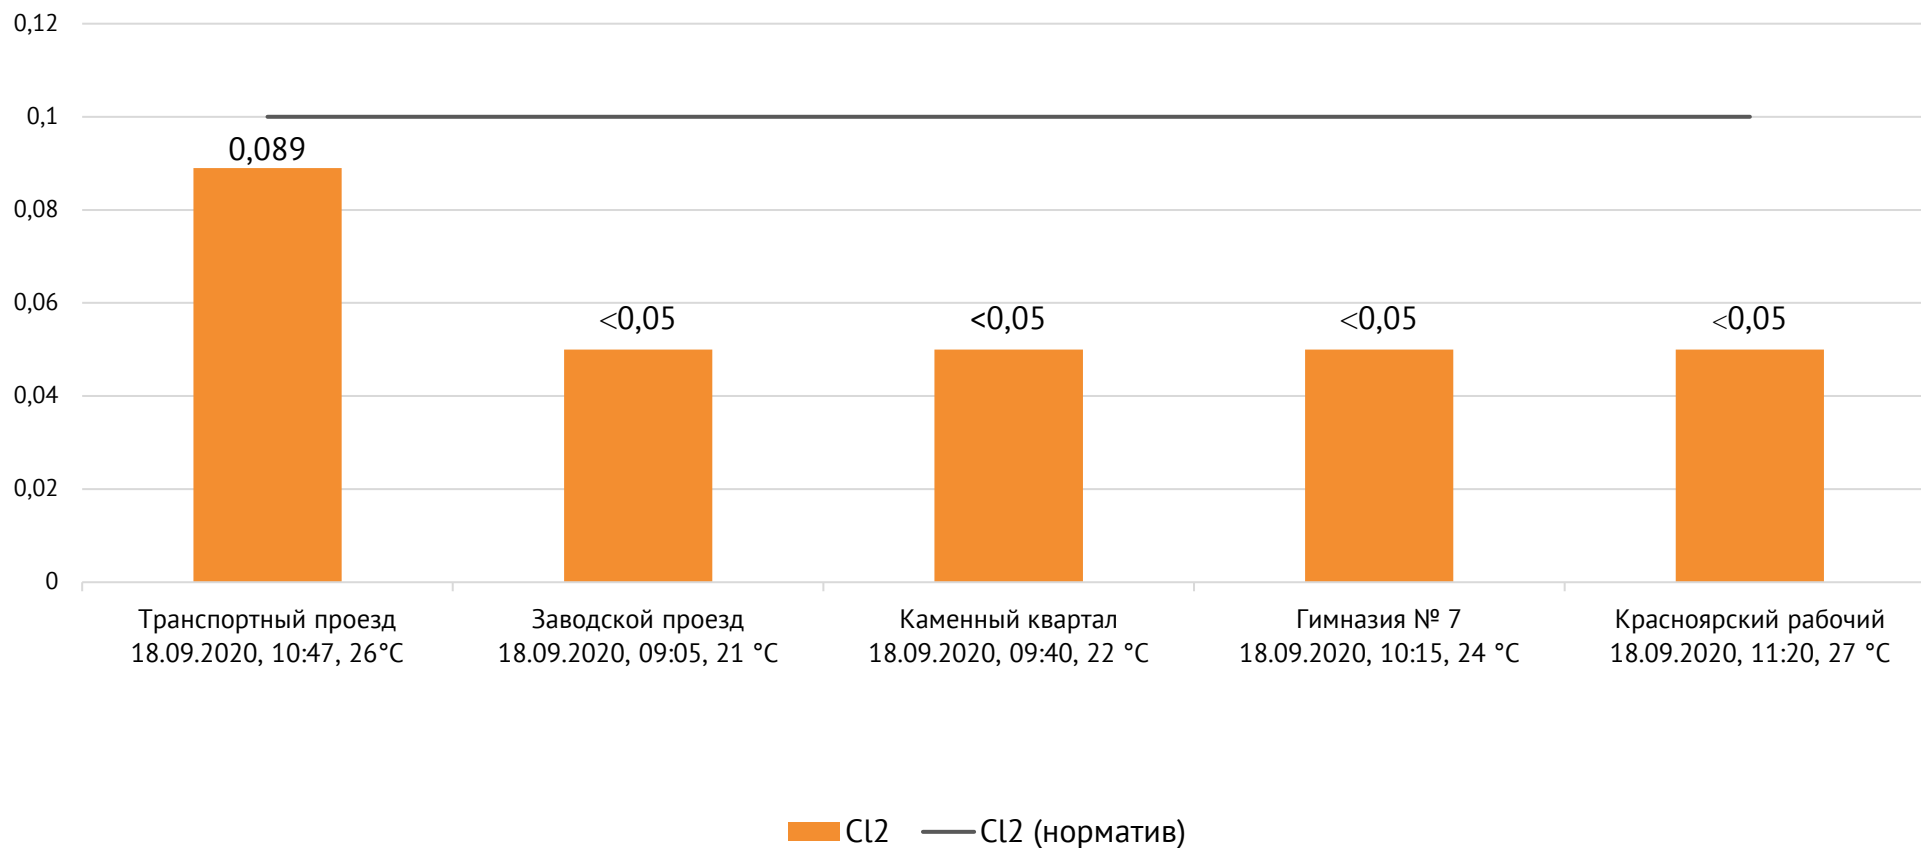

Направление ветра и номер вводимого режима: юго-западный

Концентрация Cl₂, мг/м³

ОАО «Красцветмет»

Тел.: +7 391 259 3333, info@krastsvetmet.ru, www.krastsvetmet.ru

Транспортный проезд, дом 1, г. Красноярск, Российская Федерация, 660027