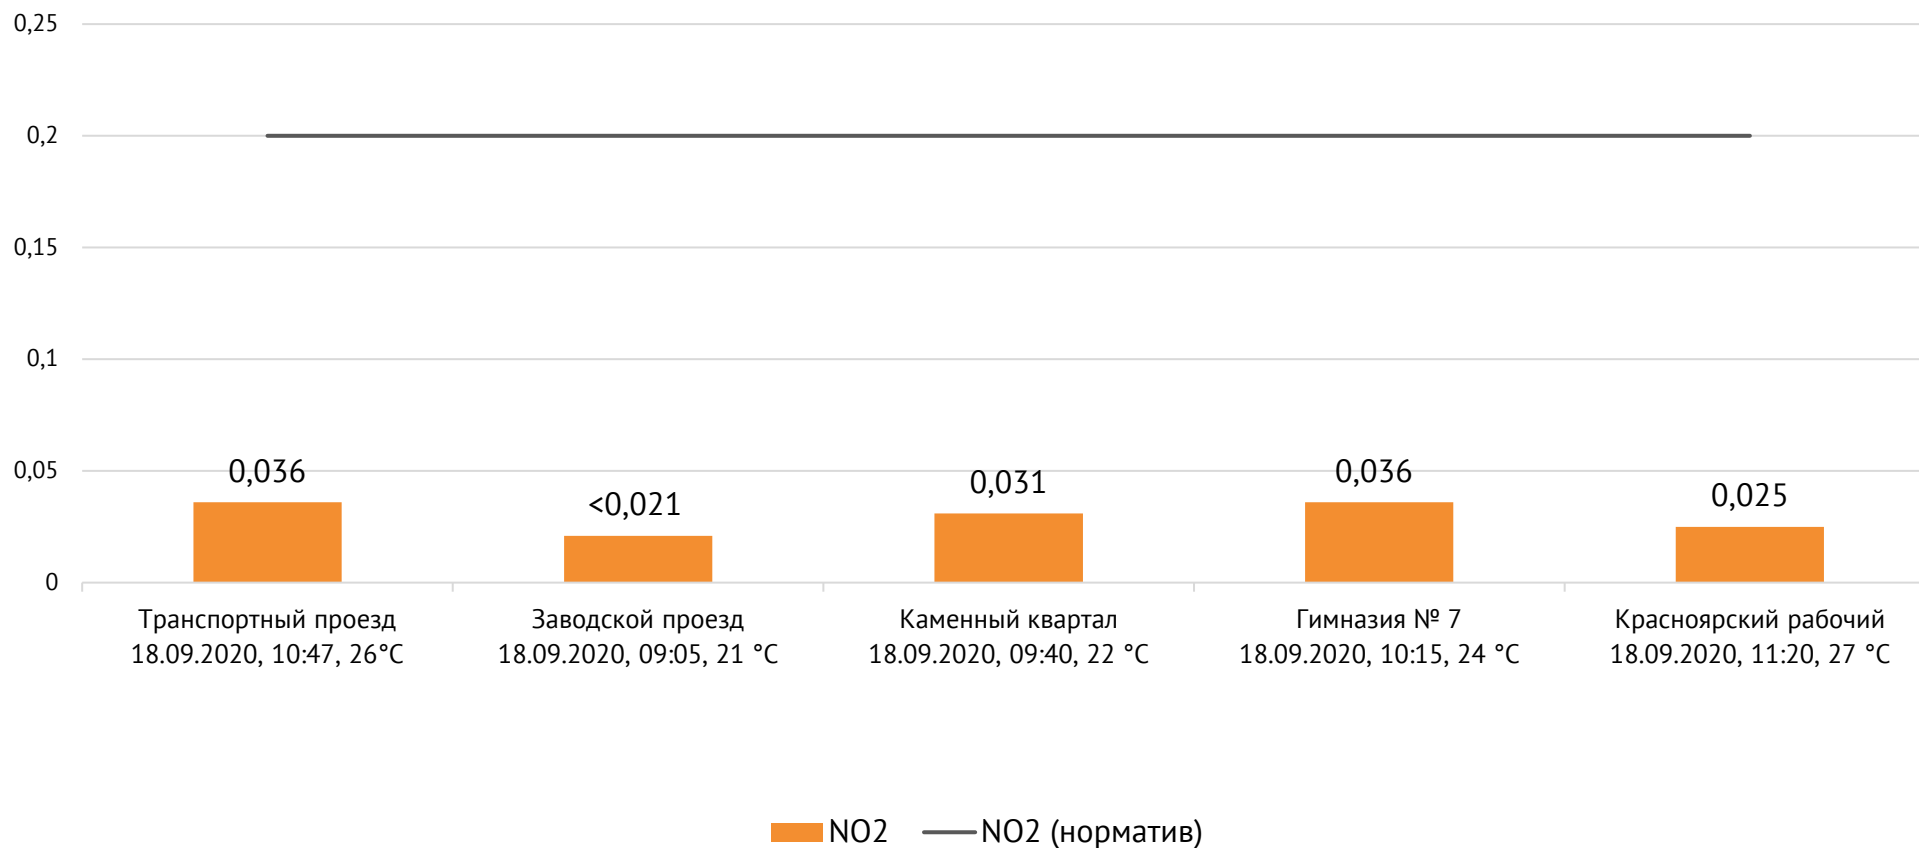

ОАО «Красцветмет»

Тел.: +7 391 259 3333, info@krastsvetmet.ru, www.krastsvetmet.ru

Транспортный проезд, дом 1, г. Красноярск, Российская Федерация, 660027

Концентрация NO₂, мг/м³