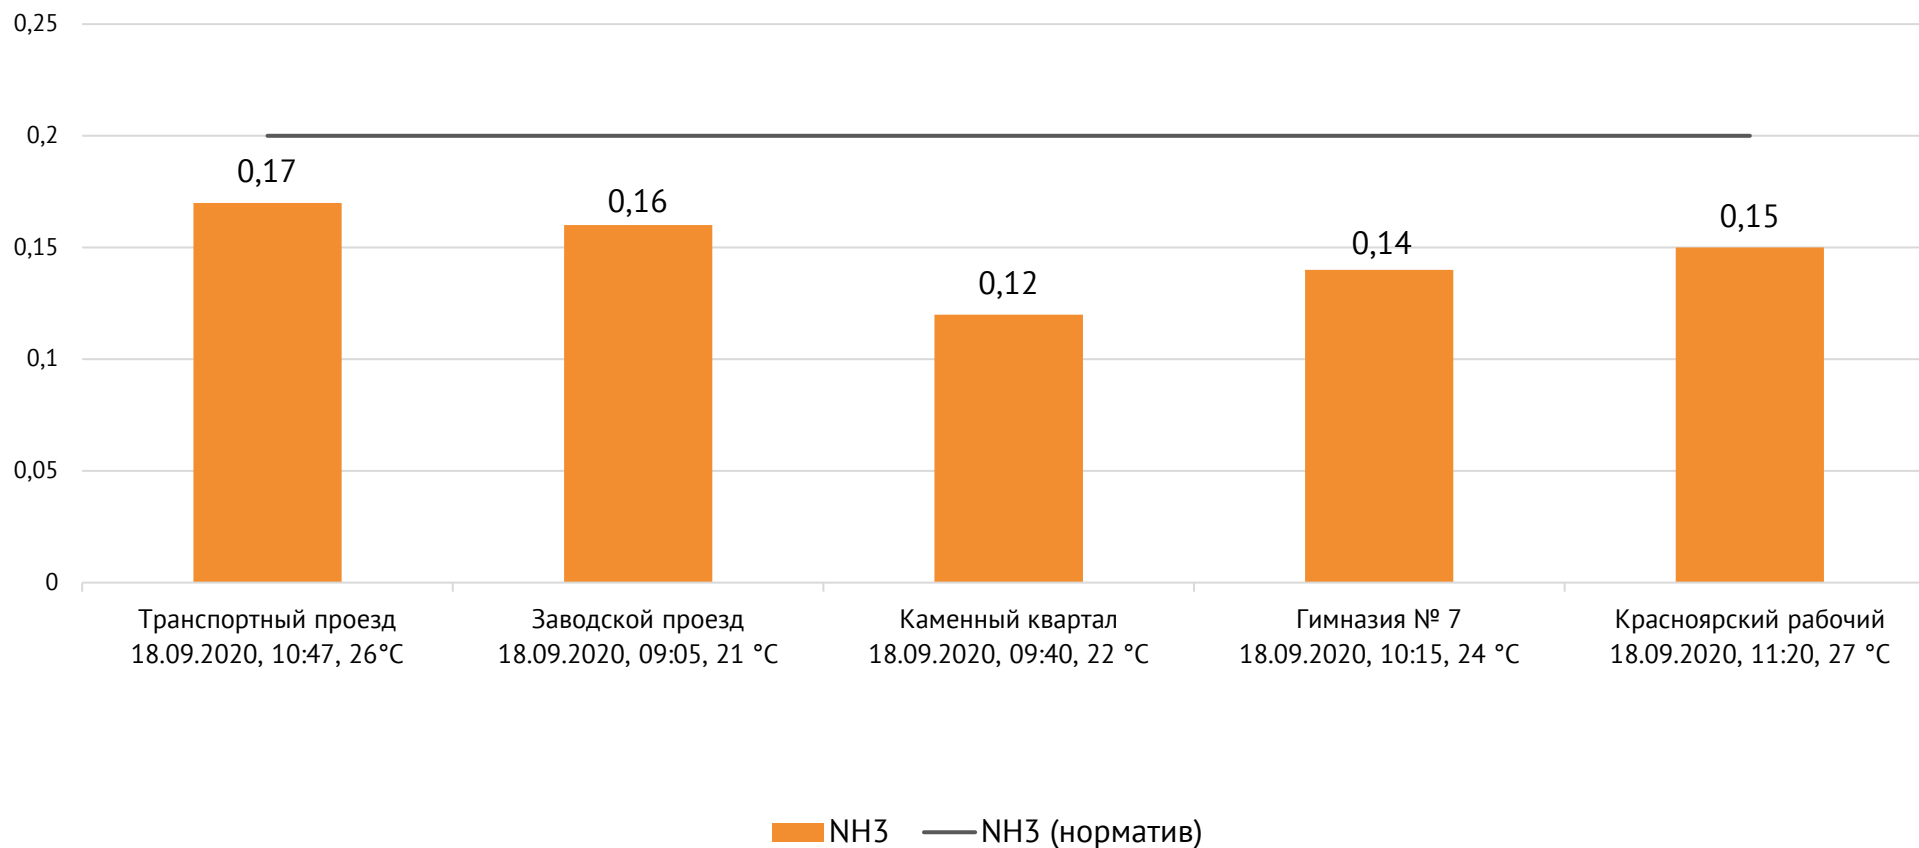

ОАО «Красцветмет»

Тел.: +7 391 259 3333, info@krastsvetmet.ru, www.krastsvetmet.ru

Транспортный проезд, дом 1, г. Красноярск, Российская Федерация, 660027

Концентрация NH_3 , мг/м^3