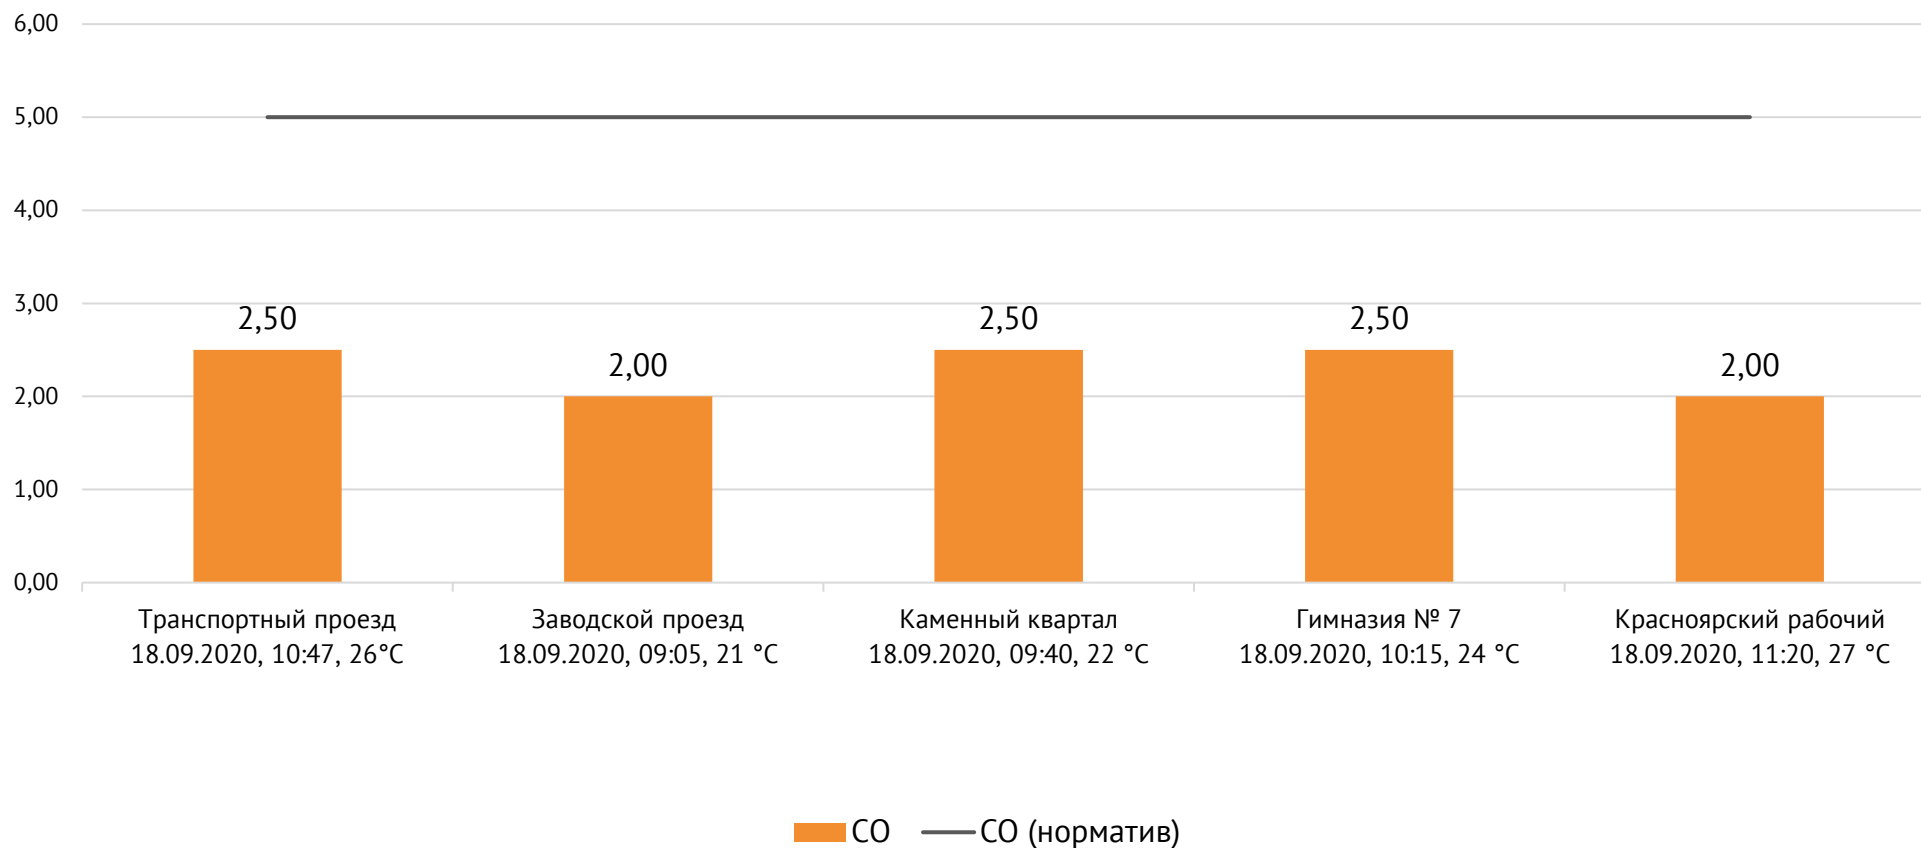

Концентрация NO₂, мг/м³

ОАО «Красцветмет»

Тел.: +7 391 259 3333, info@krastsvetmet.ru, www.krastsvetmet.ru

Транспортный проезд, дом 1, г. Красноярск, Российская Федерация, 660027

Концентрация CO, мг/м³

ОАО «Красцветмет»