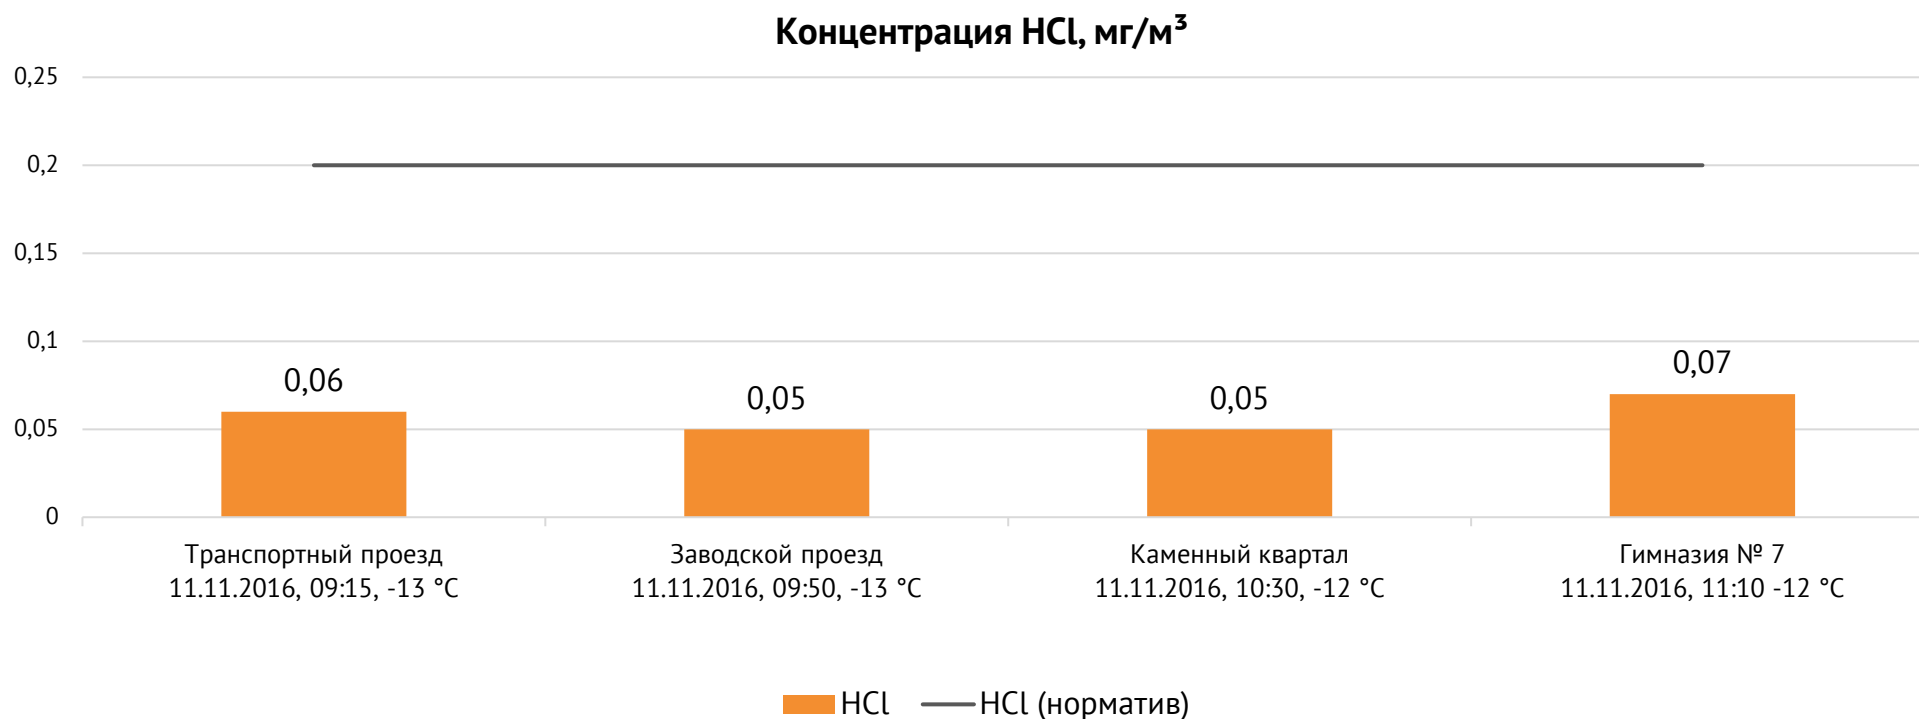

Направление ветра и номер вводимого режима: восточный

НД, в соответствии с которой проводились измерения: РД 52.04.791-2014; РД 52.04.792-2014; РД 52.04.793-2014; РД 52.04.798-2014; РД 52.04.186-89

ОАО «Красцветмет»