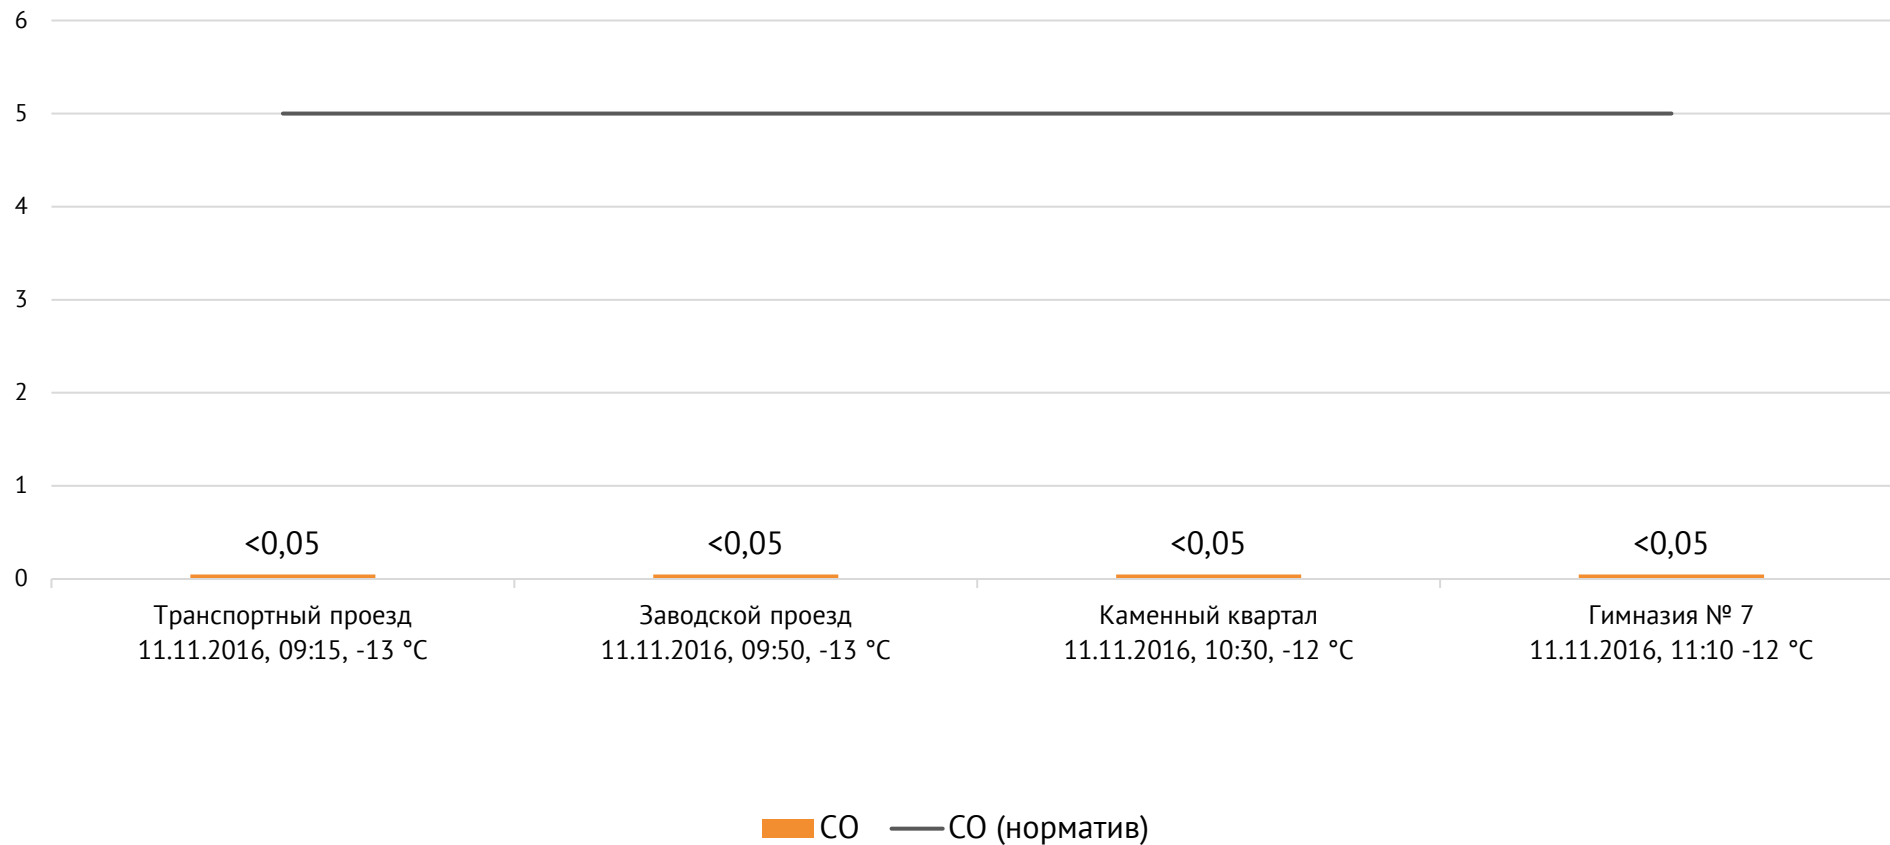

ОАО «Красцветмет»

Тел.: +7 391 259 3333, info@krastsvetmet.ru, www.krastsvetmet.ru

Транспортный проезд, дом 1, г. Красноярск, Российская Федерация, 660027

Концентрация CO, мг/м³