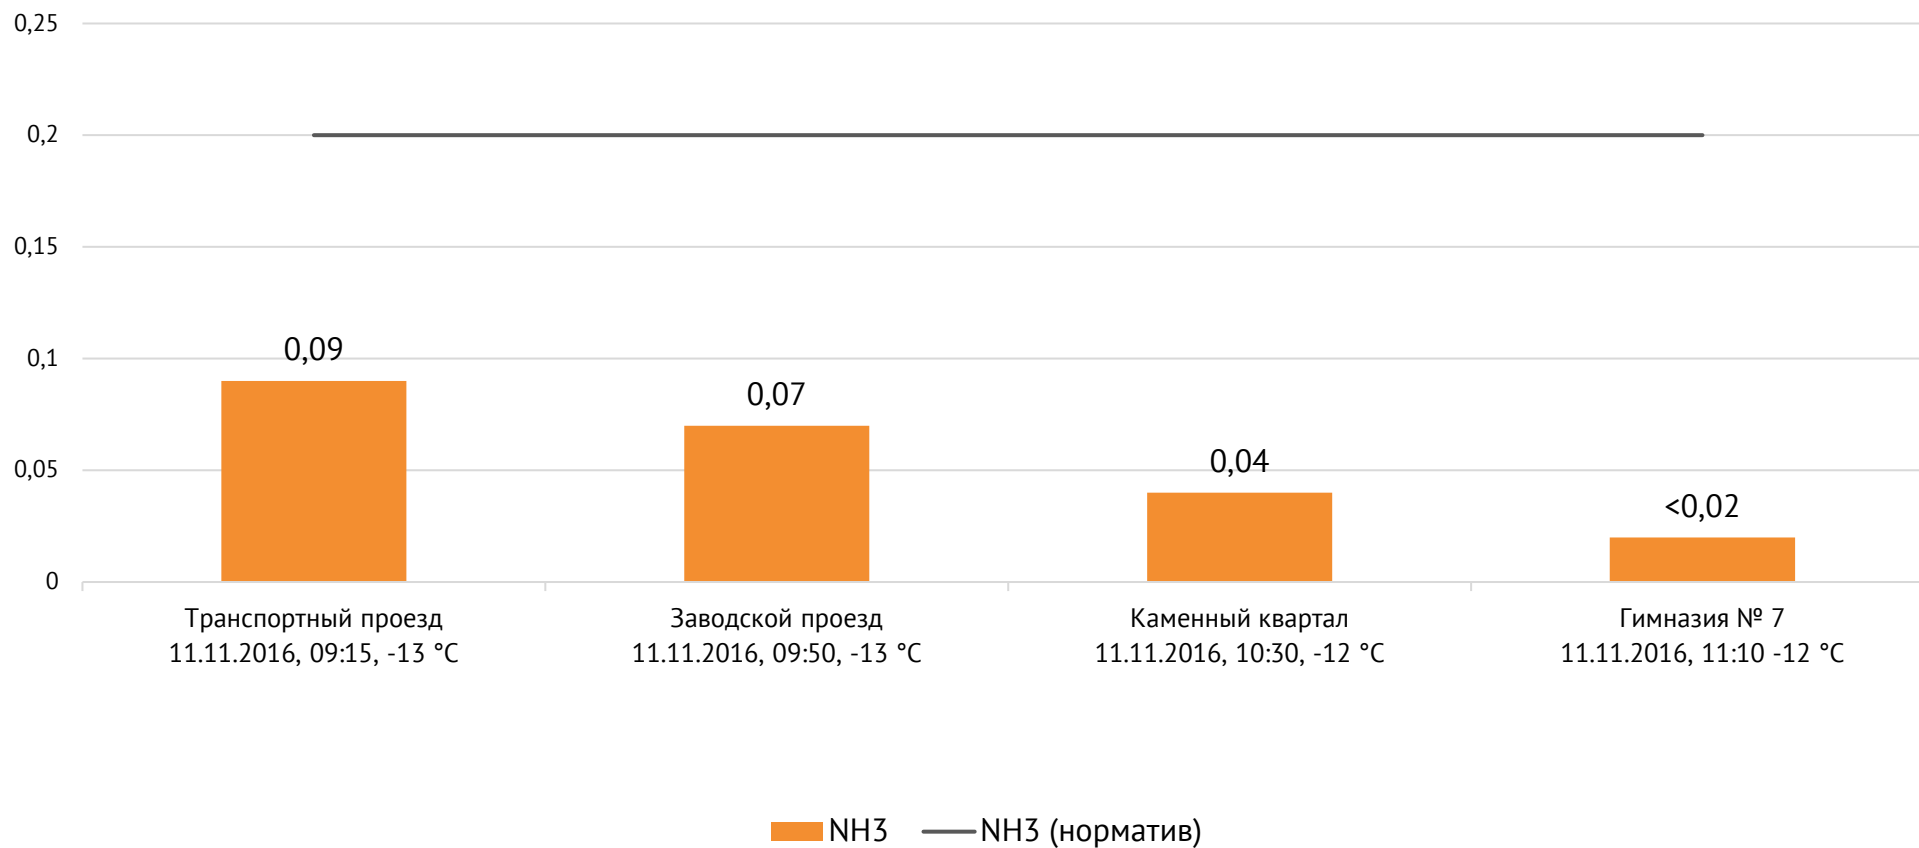

ОАО «Красцветмет»

Тел.: +7 391 259 3333, info@krastsvetmet.ru, www.krastsvetmet.ru

Транспортный проезд, дом 1, г. Красноярск, Российская Федерация, 660027

Концентрация NH_3 , мг/м^3