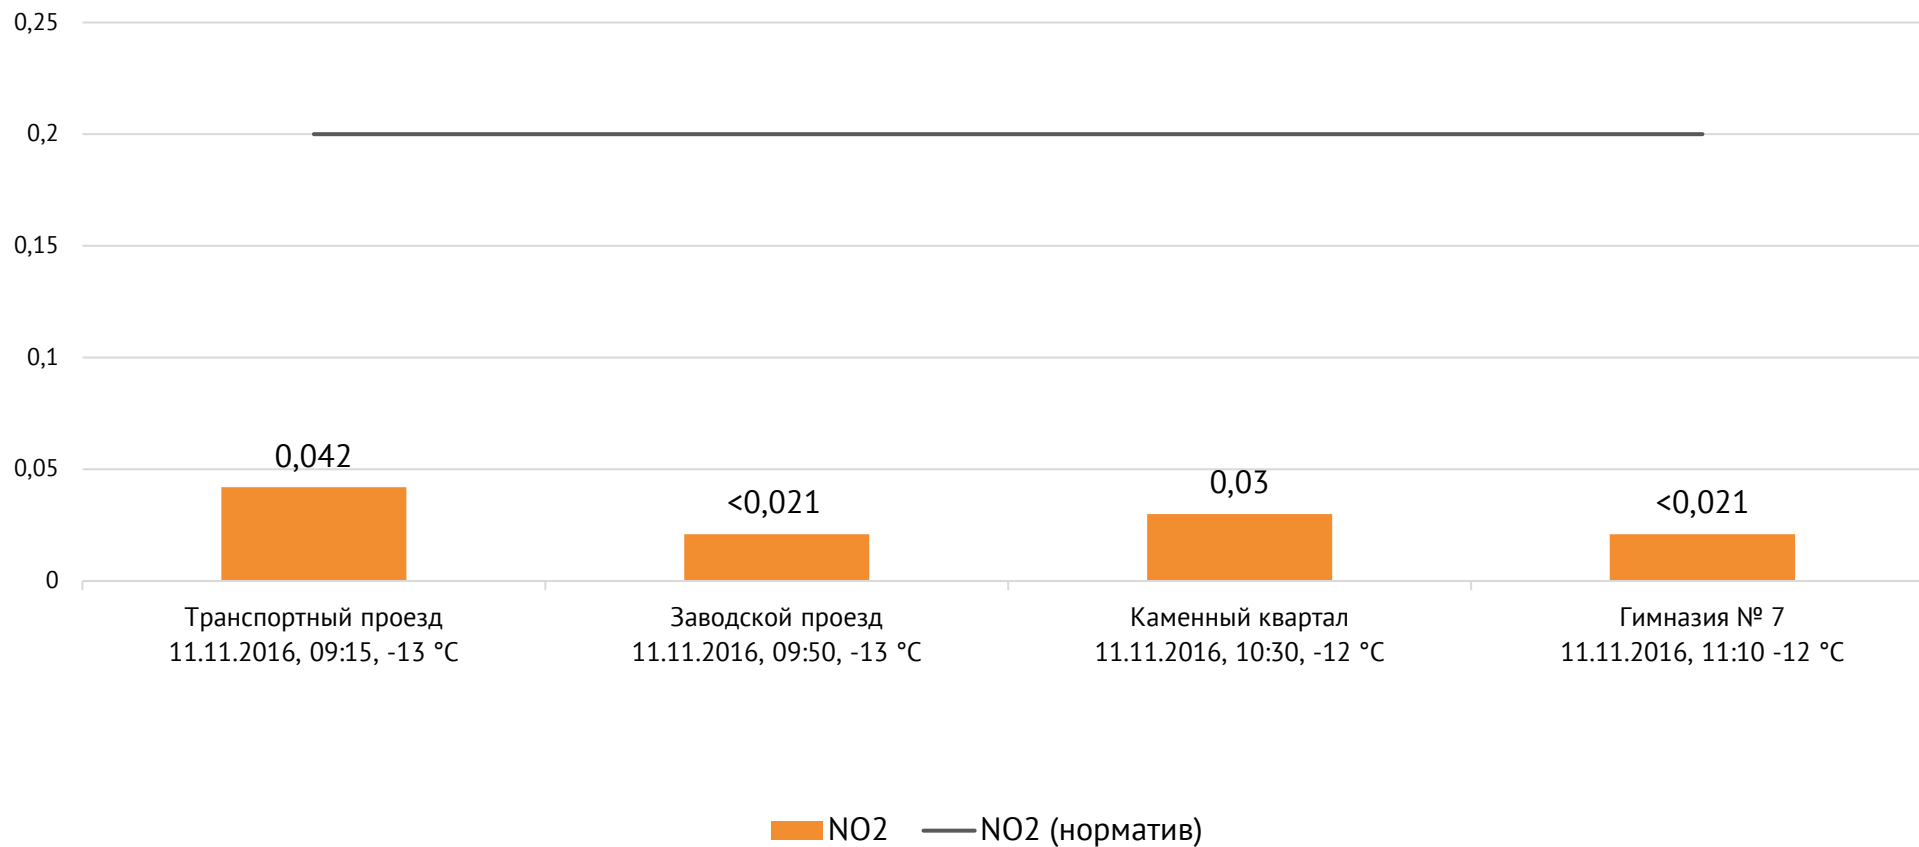

ОАО «Красцветмет»

Тел.: +7 391 259 3333, info@krastsvetmet.ru, www.krastsvetmet.ru

Транспортный проезд, дом 1, г. Красноярск, Российская Федерация, 660027

Концентрация NO₂, мг/м³