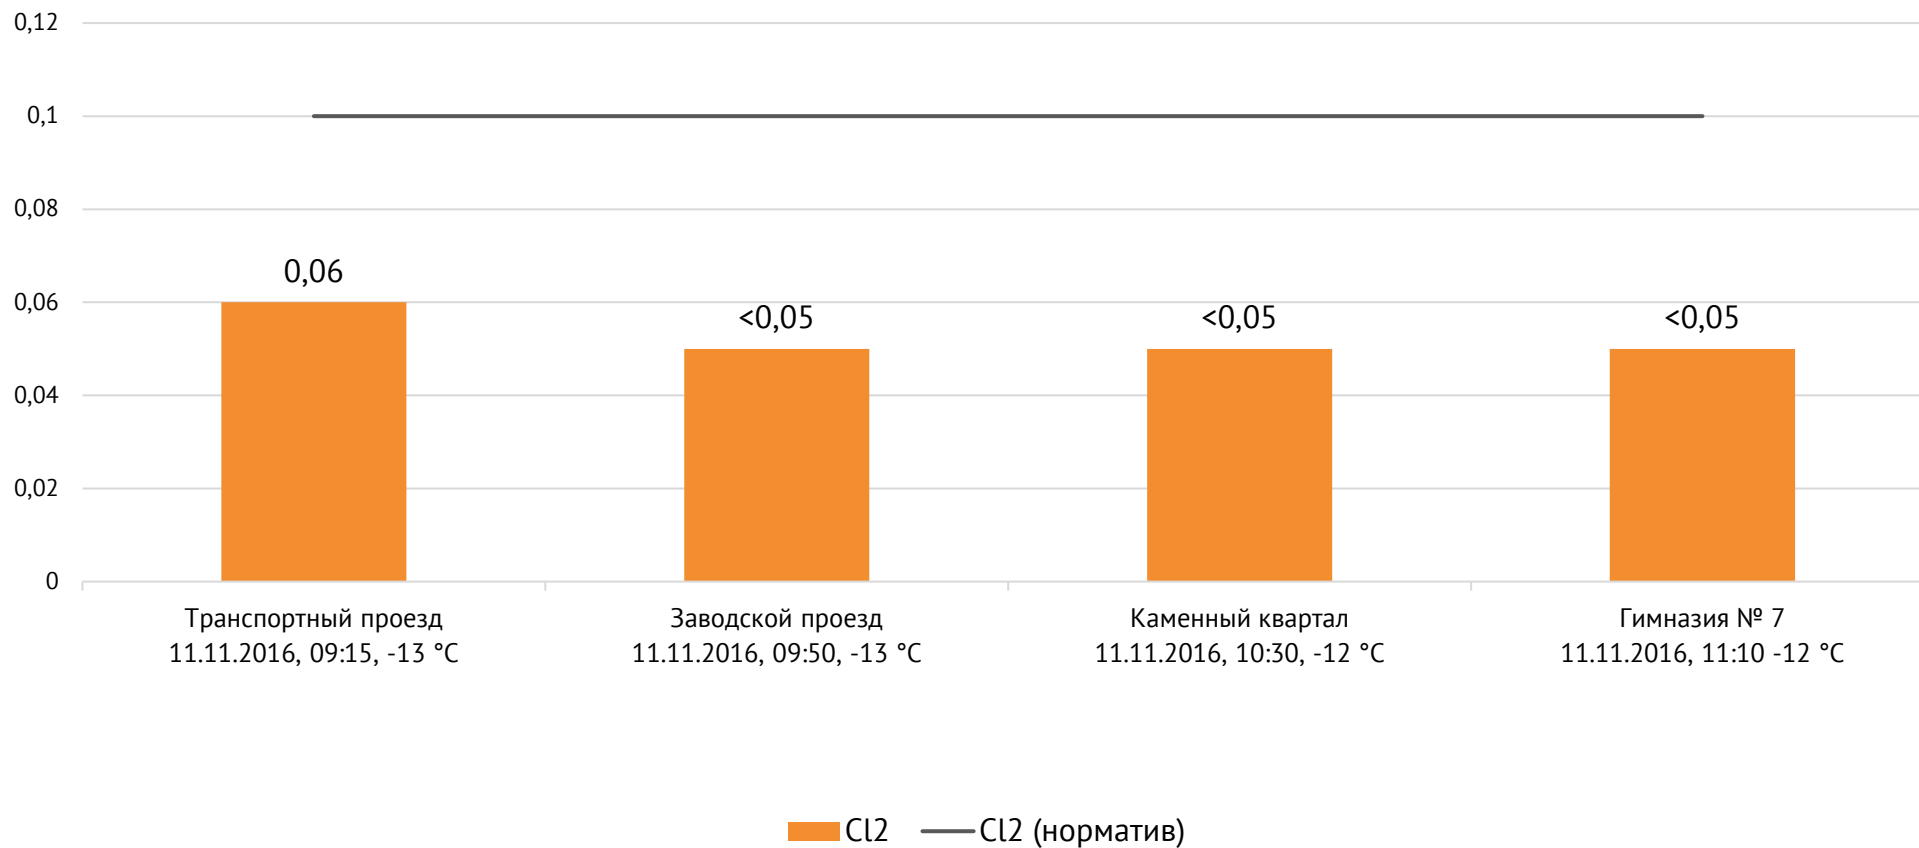

ОАО «Красцветмет»

Тел.: +7 391 259 3333, info@krastsvetmet.ru, www.krastsvetmet.ru

Транспортный проезд, дом 1, г. Красноярск, Российская Федерация, 660027

Концентрация Cl₂, мг/м³