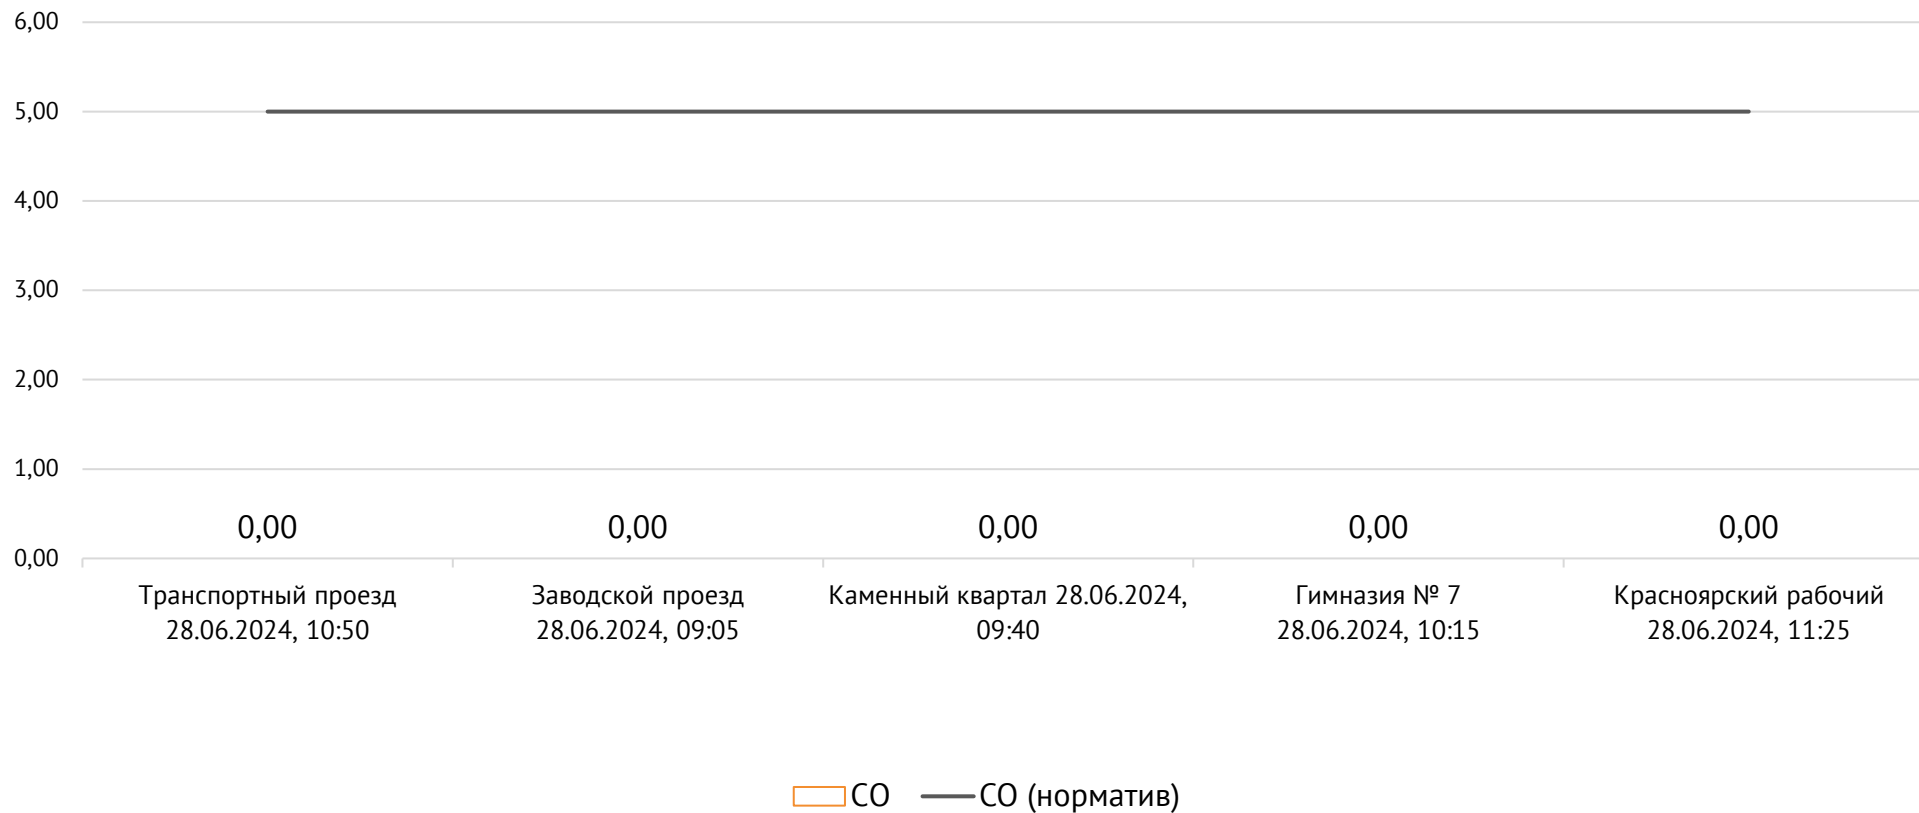

ОАО «Красцветмет»

Тел.: +7 391 259 3333, info@krastsvetmet.ru, www.krastsvetmet.ru

Транспортный проезд, дом 1, г. Красноярск, Российская Федерация, 660027

Концентрация CO, мг/м³