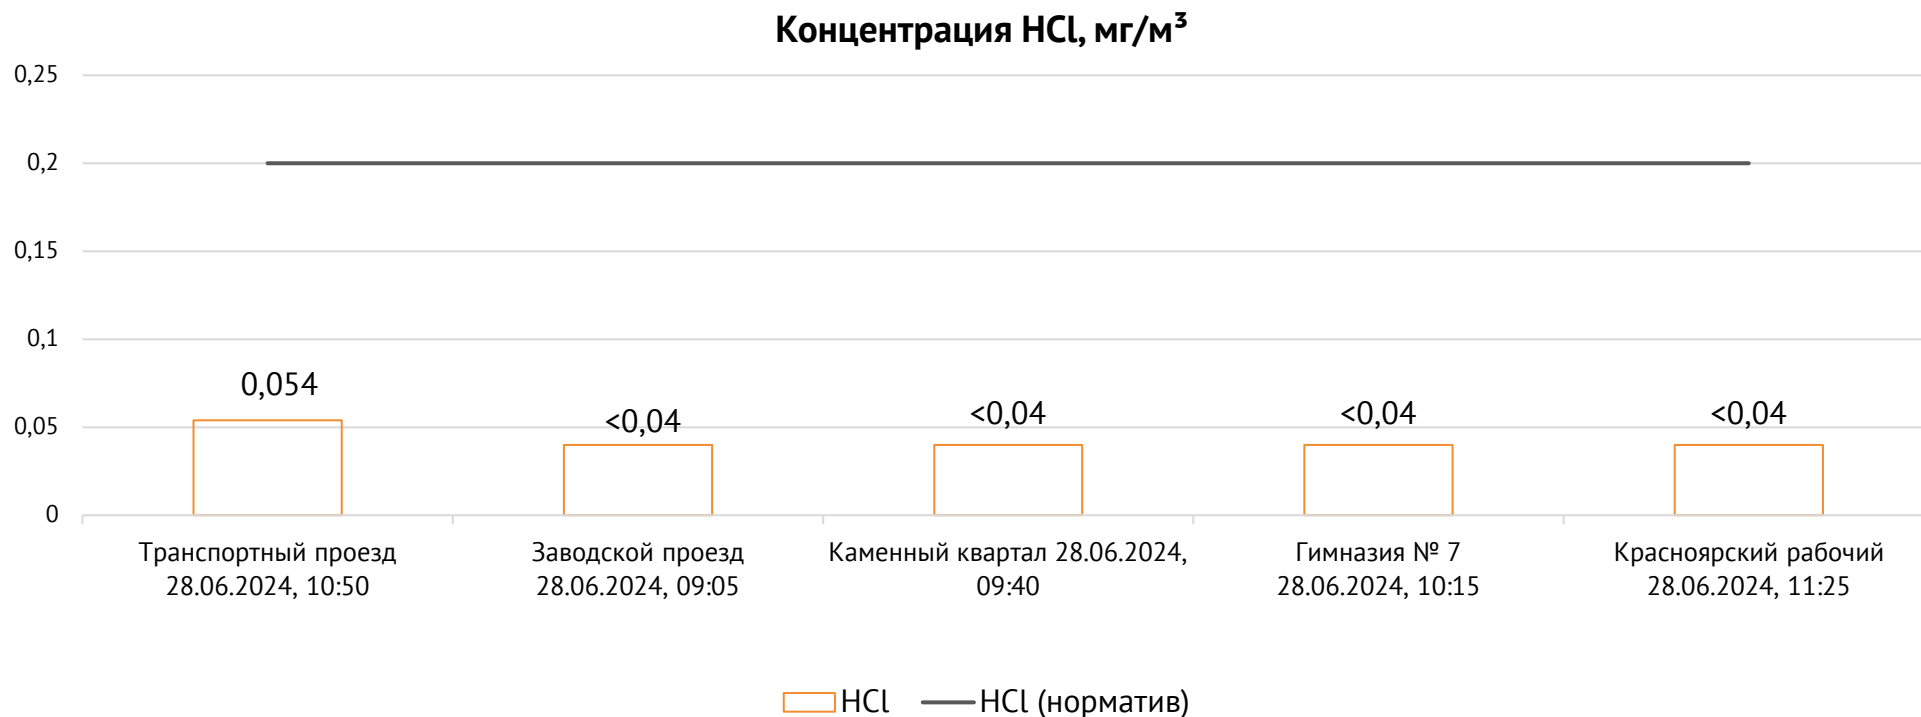

Номер вводимого режима: I режим

ОАО «Красцветмет»

Тел.: +7 391 259 3333, info@krastsvetmet.ru, www.krastsvetmet.ru

Транспортный проезд, дом 1, г. Красноярск, Российская Федерация, 660027

Концентрация NO₂, мг/м³