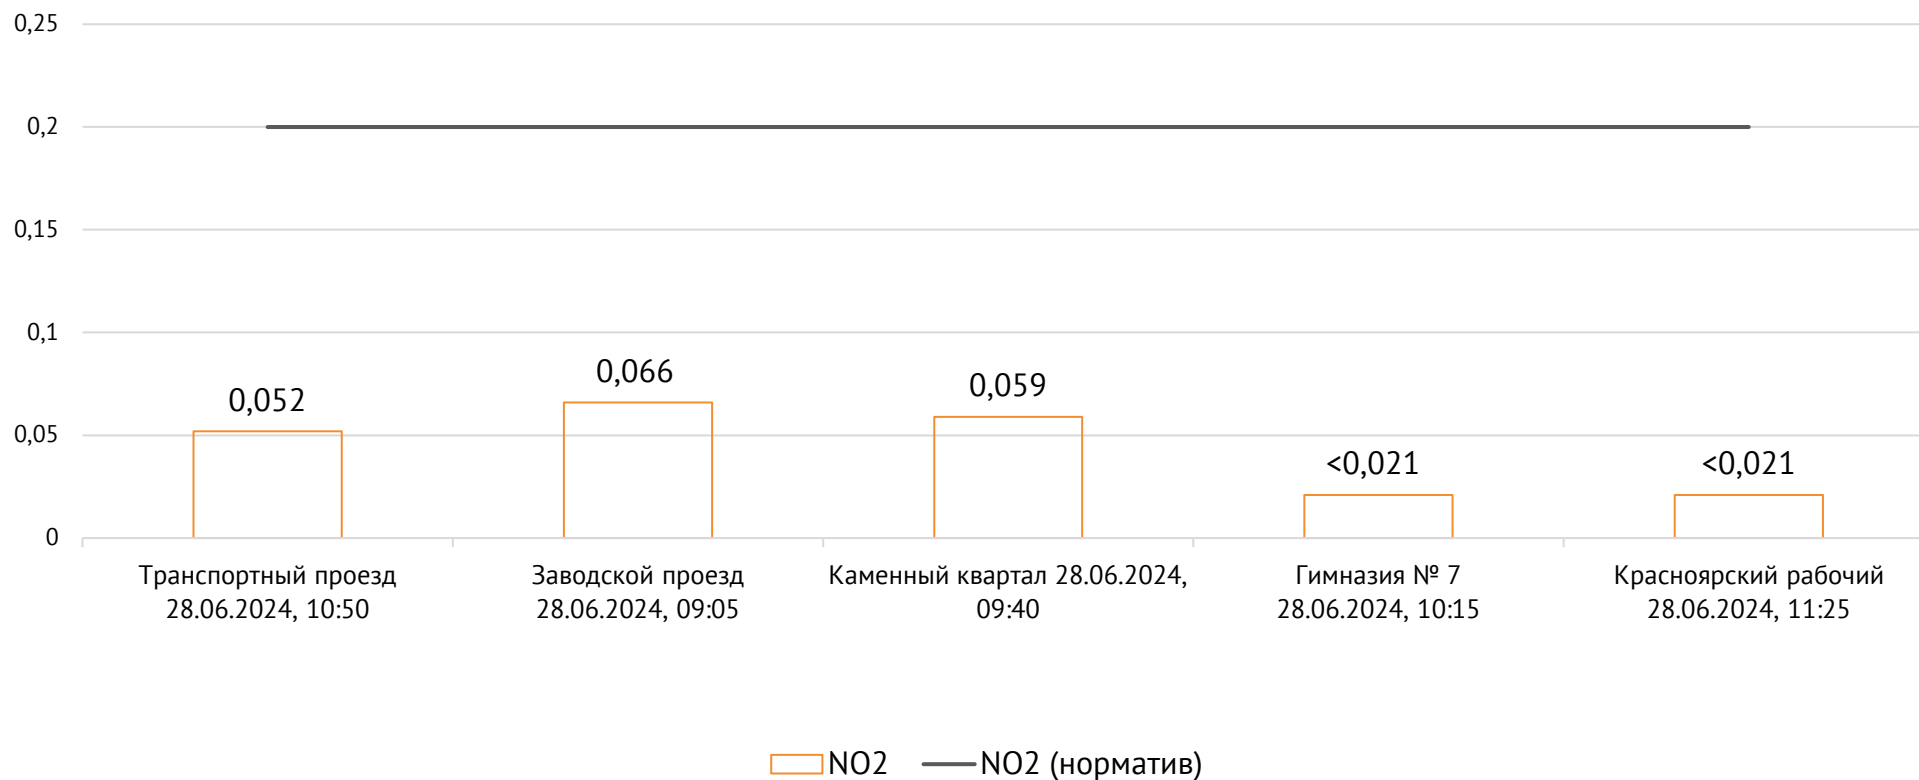

Номер вводимого режима: I режим

ОАО «Красцветмет»

Тел.: +7 391 259 3333, info@krastsvetmet.ru, www.krastsvetmet.ru

Транспортный проезд, дом 1, г. Красноярск, Российская Федерация, 660027

Концентрация NO₂, мг/м³