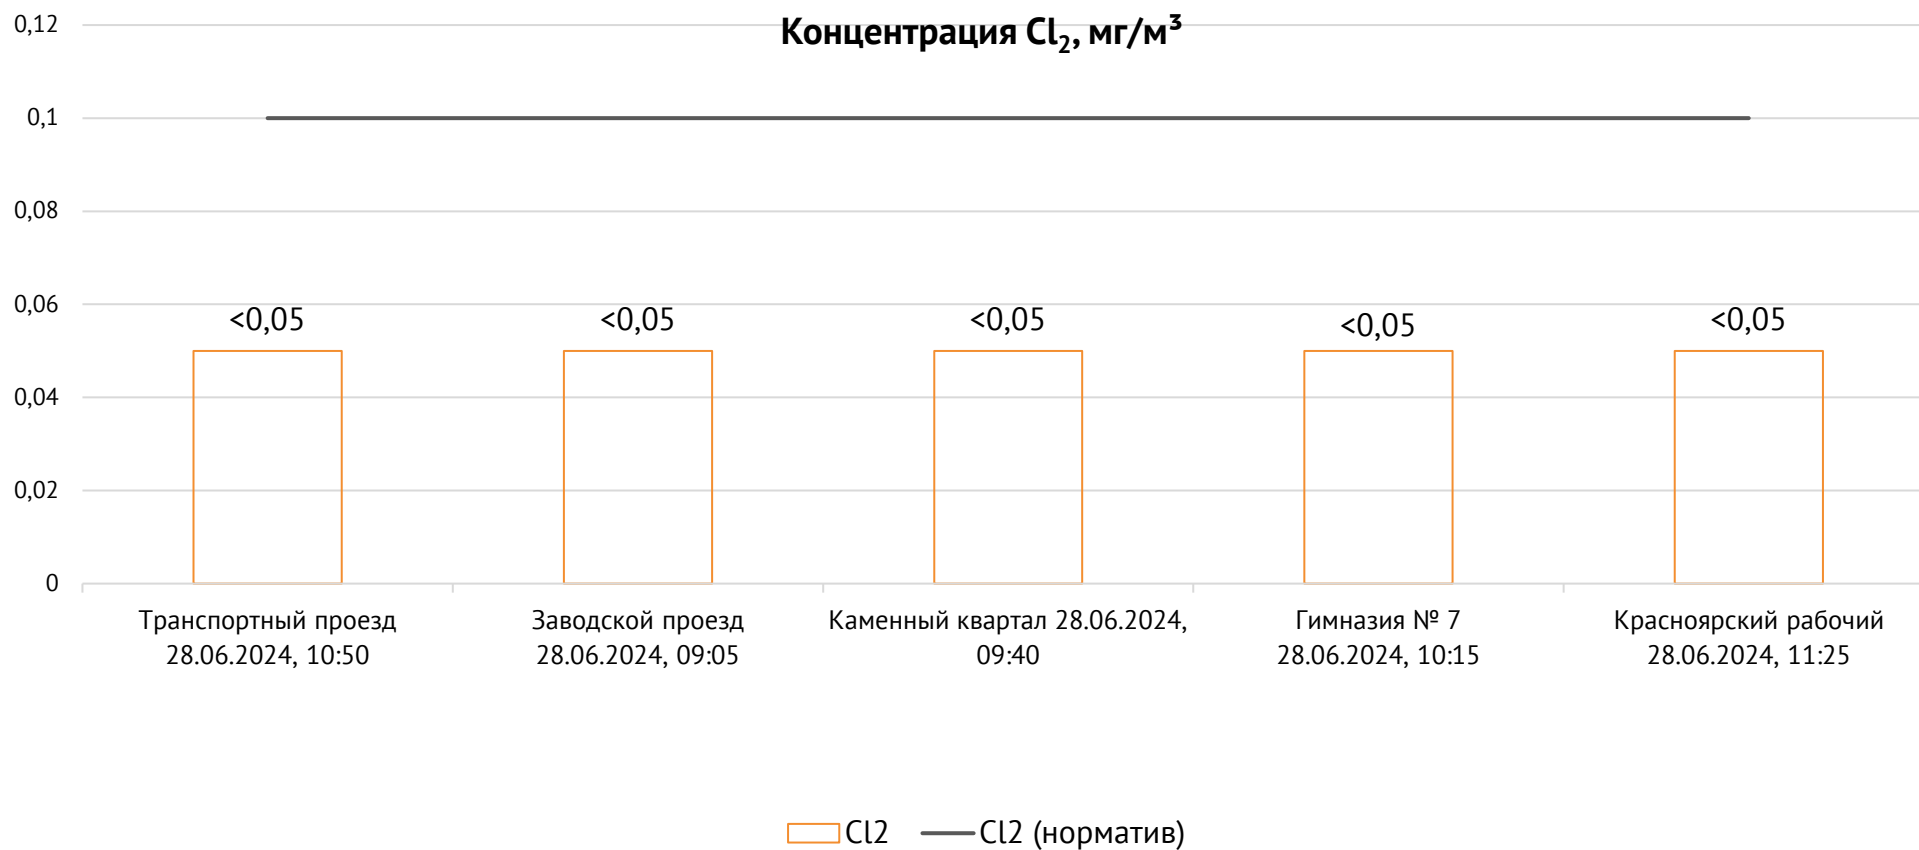

Номер вводимого режима: I режим

ОАО «Красцветмет»

Тел.: +7 391 259 3333, info@krastsvetmet.ru, www.krastsvetmet.ru

Транспортный проезд, дом 1, г. Красноярск, Российская Федерация, 660027

Концентрация NO₂, мг/м³