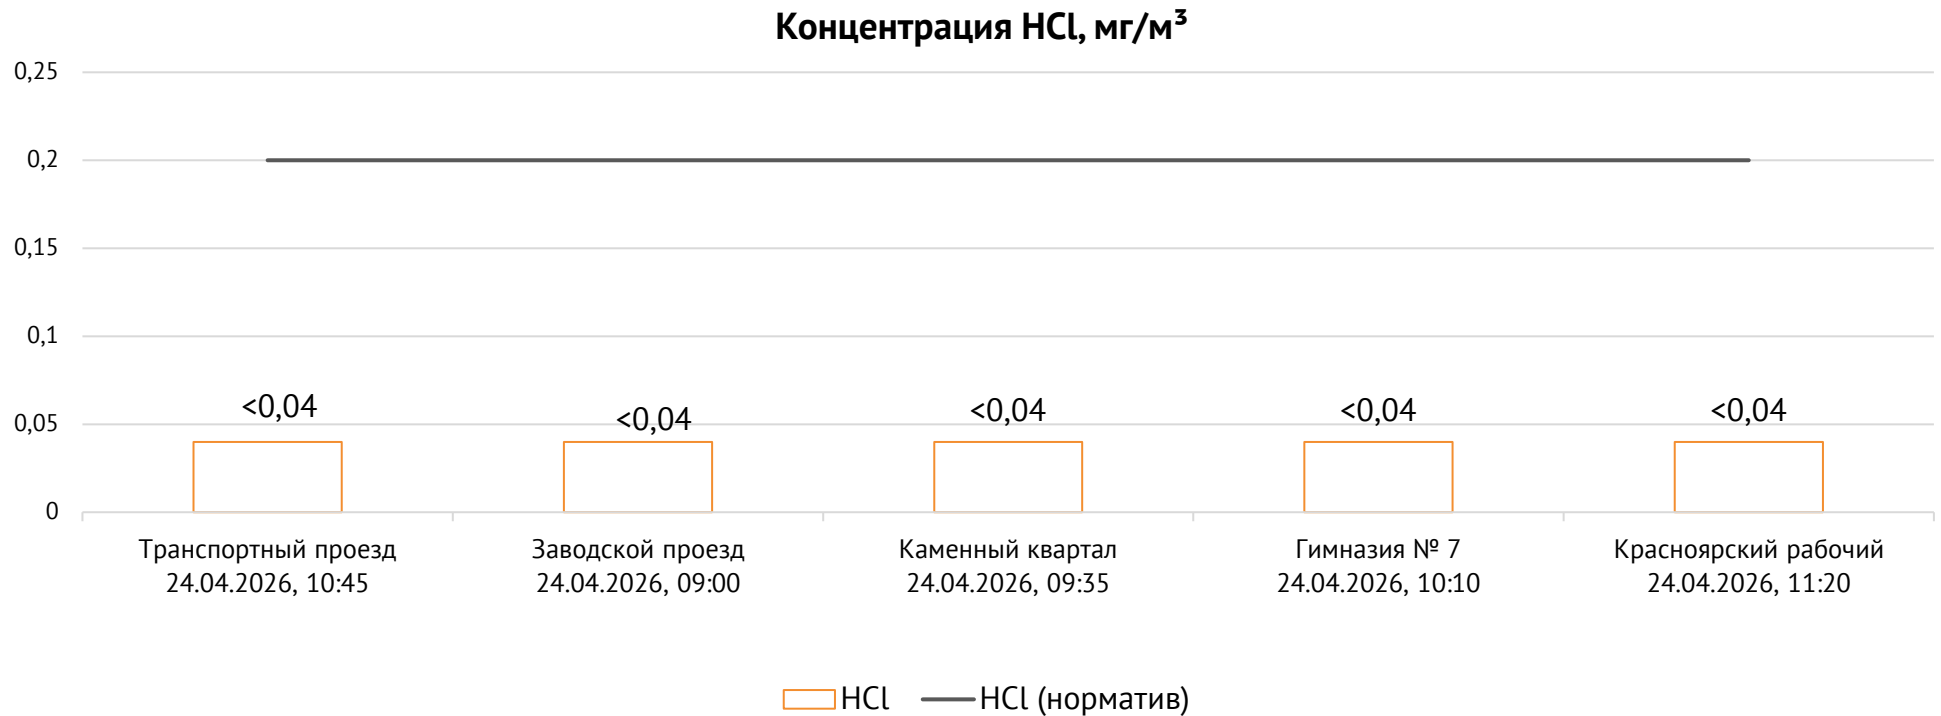

ОАО «Красцветмет»

Тел.: +7 391 259 3333, info@krastsvetmet.ru, www.krastsvetmet.ru

Транспортный проезд, дом 1, г. Красноярск, Российская Федерация, 660027

Протокол № 7859-Г от 27.04.2026

Контроль уровня загрязнения атмосферного воздуха (в том числе в период объявления неблагоприятных метеоусловий на границе санитарно-защитной зоны)

Номер вводимого режима: