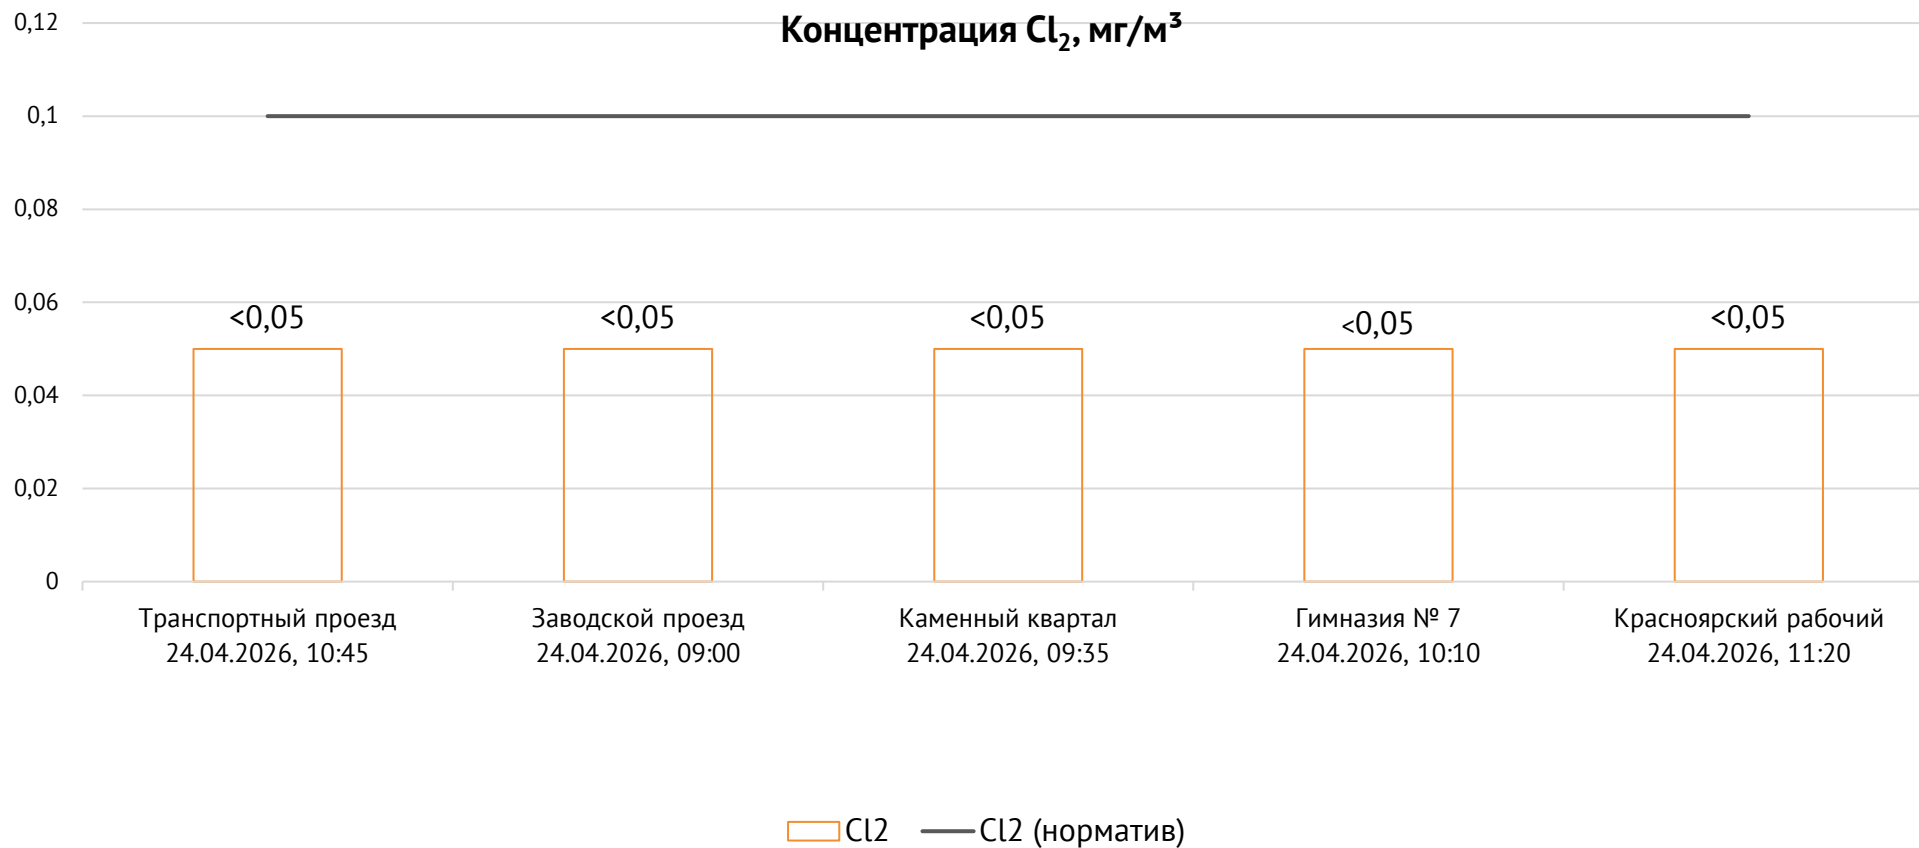

ОАО «Красцветмет»

Тел.: +7 391 259 3333, info@krastsvetmet.ru, www.krastsvetmet.ru

Транспортный проезд, дом 1, г. Красноярск, Российская Федерация, 660027