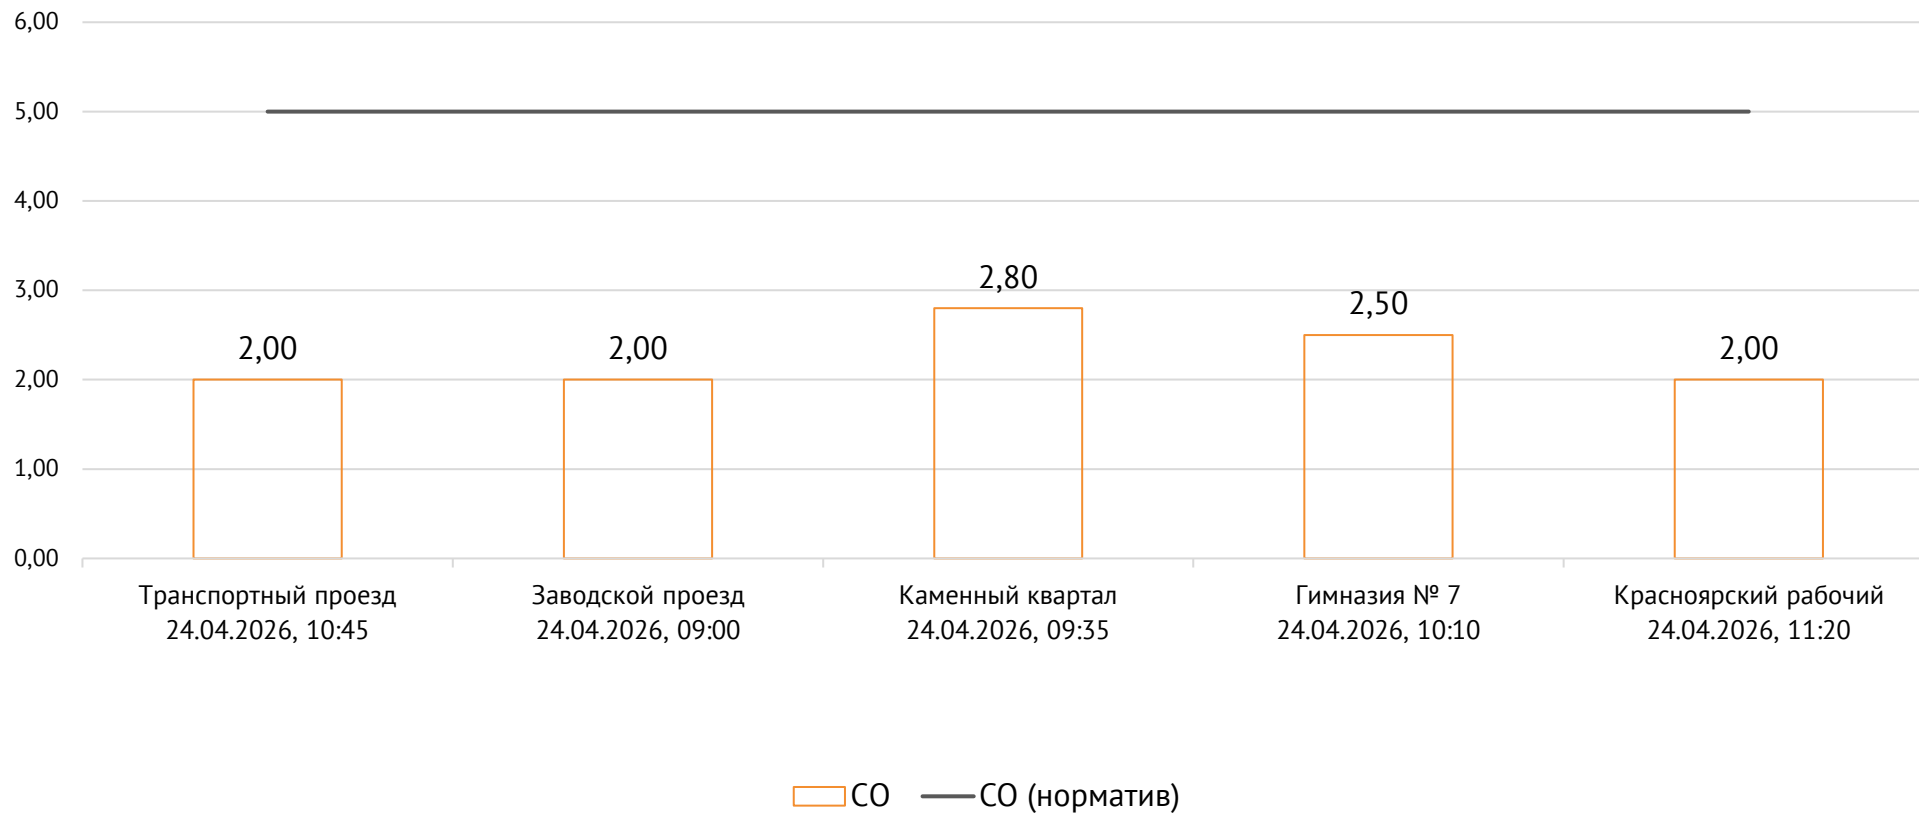

ОАО «Красцветмет»

Тел.: +7 391 259 3333, info@krastsvetmet.ru, www.krastsvetmet.ru

Транспортный проезд, дом 1, г. Красноярск, Российская Федерация, 660027

Концентрация CO, мг/м³