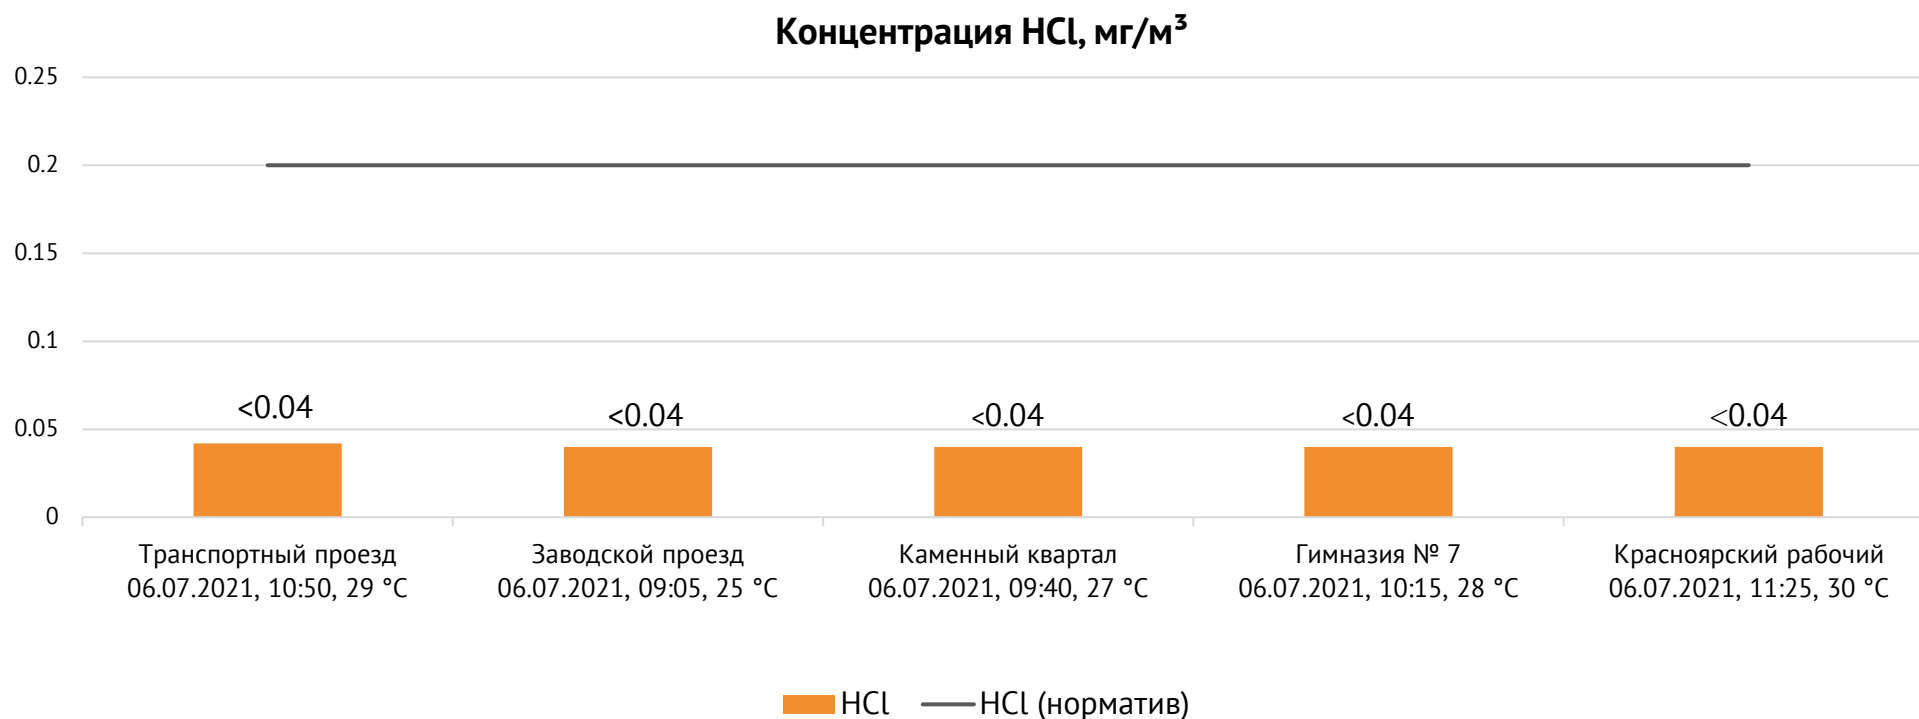

### Контроль уровня загрязнения атмосферного воздуха (в том числе в период обввления неблагоприятных метеоусловий на границе санитарно-защитной зоны)

Номер вводимого режима: 1 режим

ОАО «Красцветмет»

Тел.: +7 391 259 3333, info@krastsvetmet.ru, www.krastsvetmet.ru