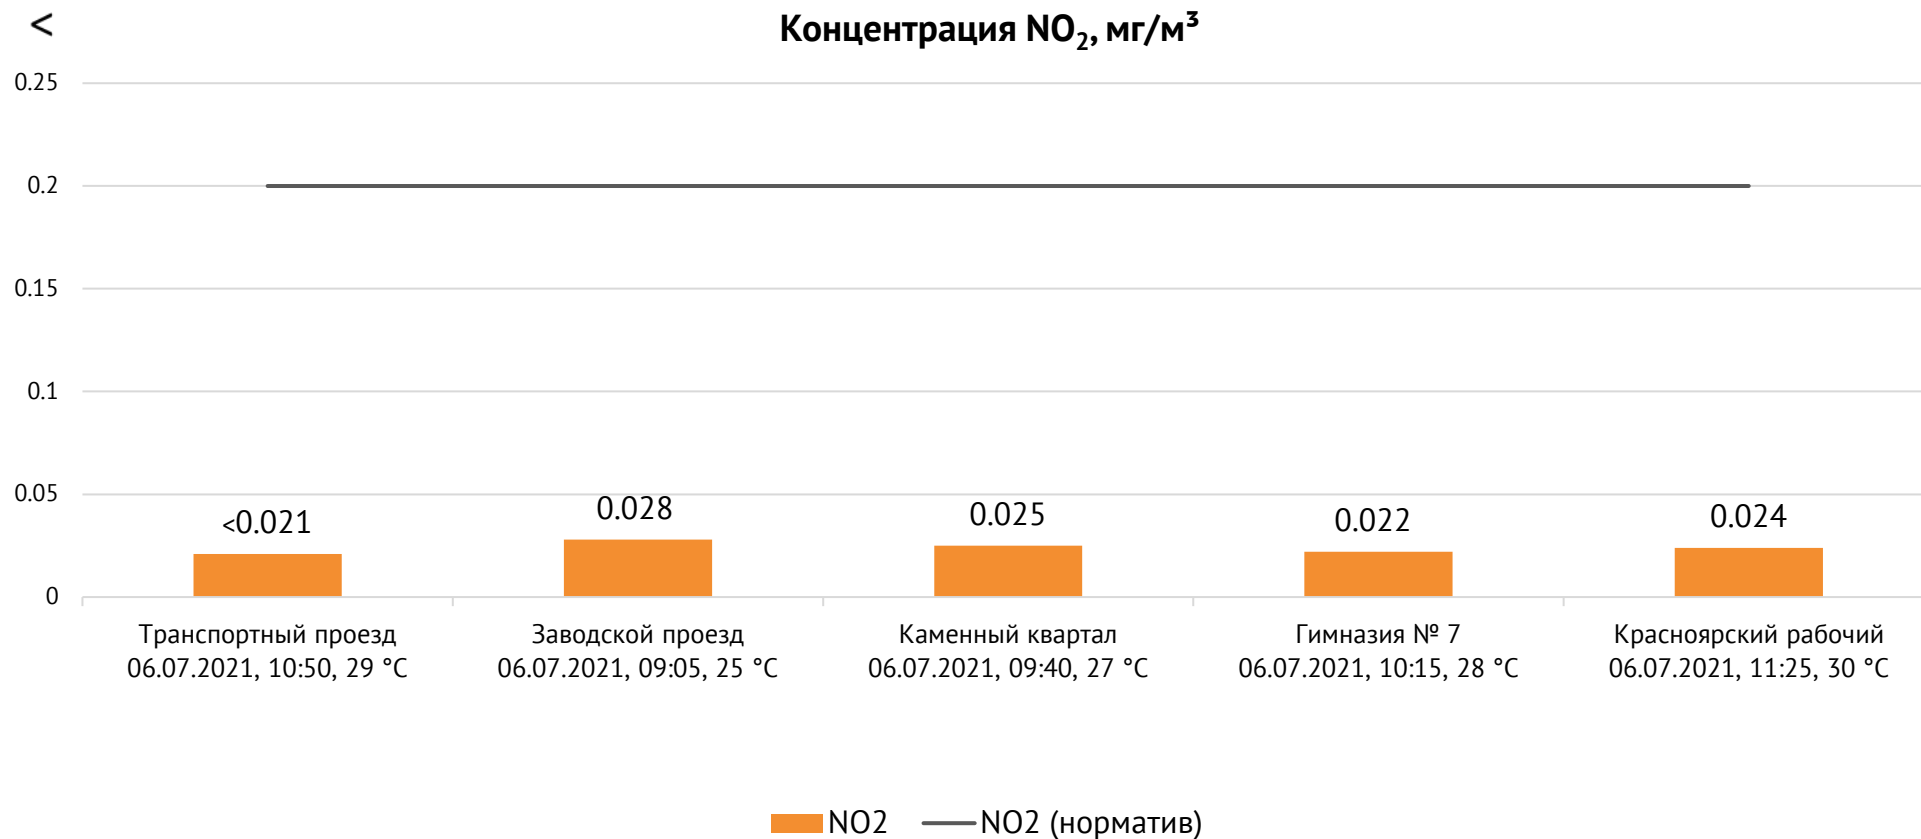

ОАО «Красцветмет»

Тел.: +7 391 259 3333, info@krastsvetmet.ru, www.krastsvetmet.ru

Транспортный проезд, дом 1, г. Красноярск, Российская Федерация, 660027