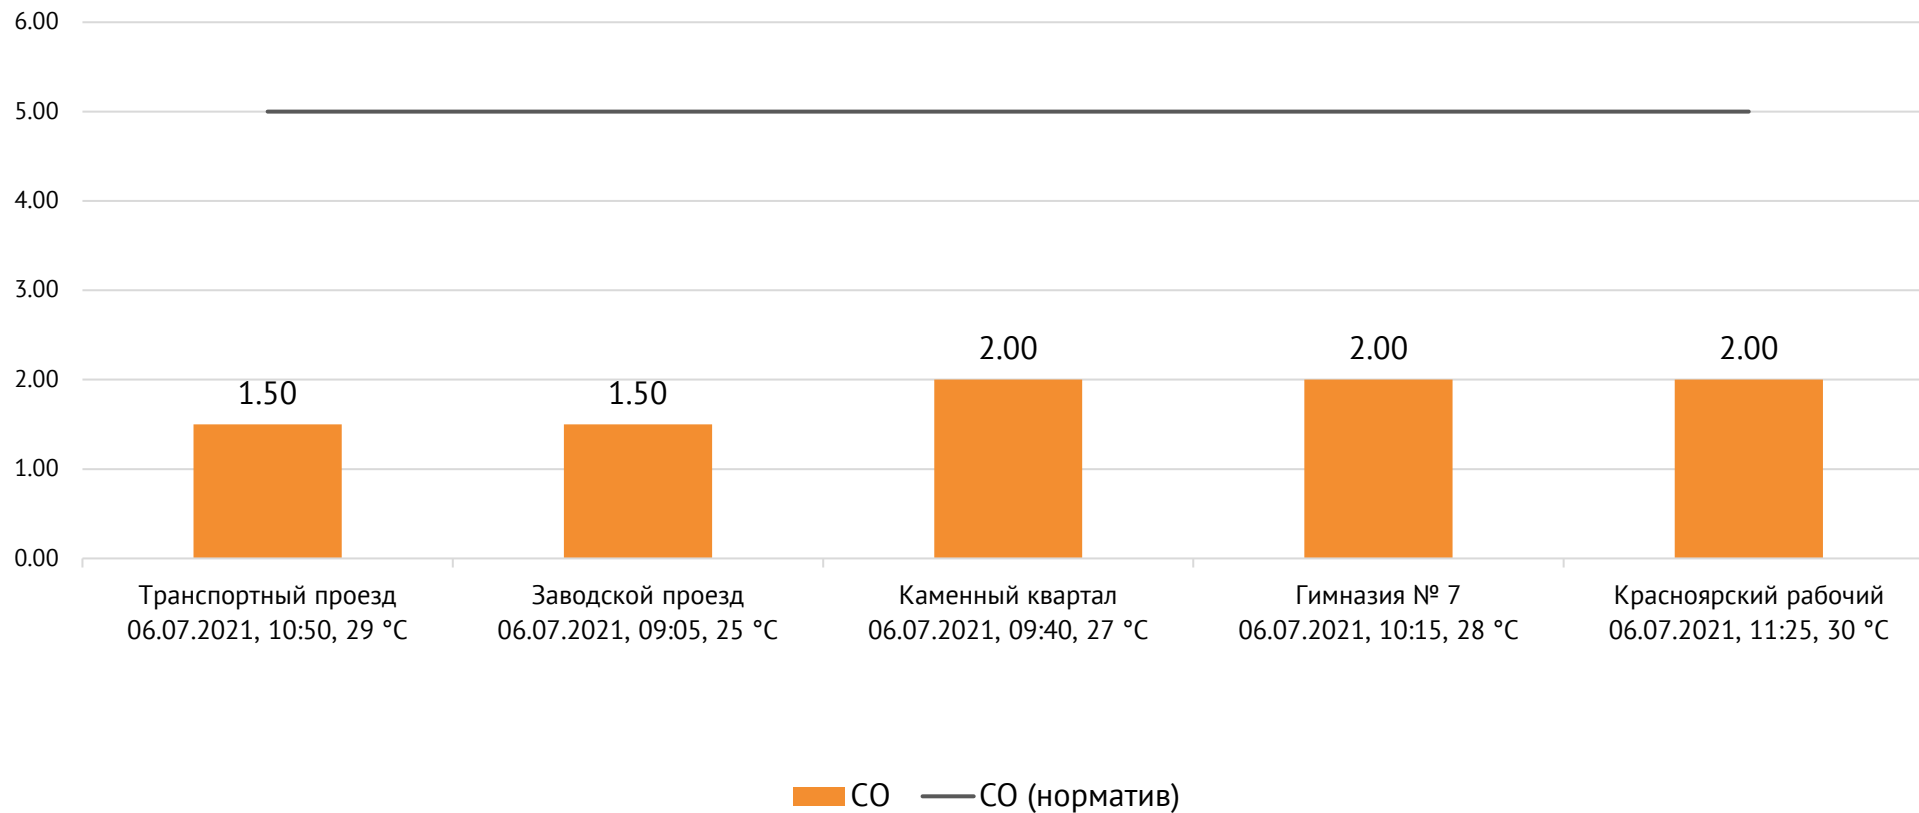

ОАО «Красцветмет»

Тел.: +7 391 259 3333, info@krastsvetmet.ru, www.krastsvetmet.ru

Транспортный проезд, дом 1, г. Красноярск, Российская Федерация, 660027

Концентрация CO, мг/м³