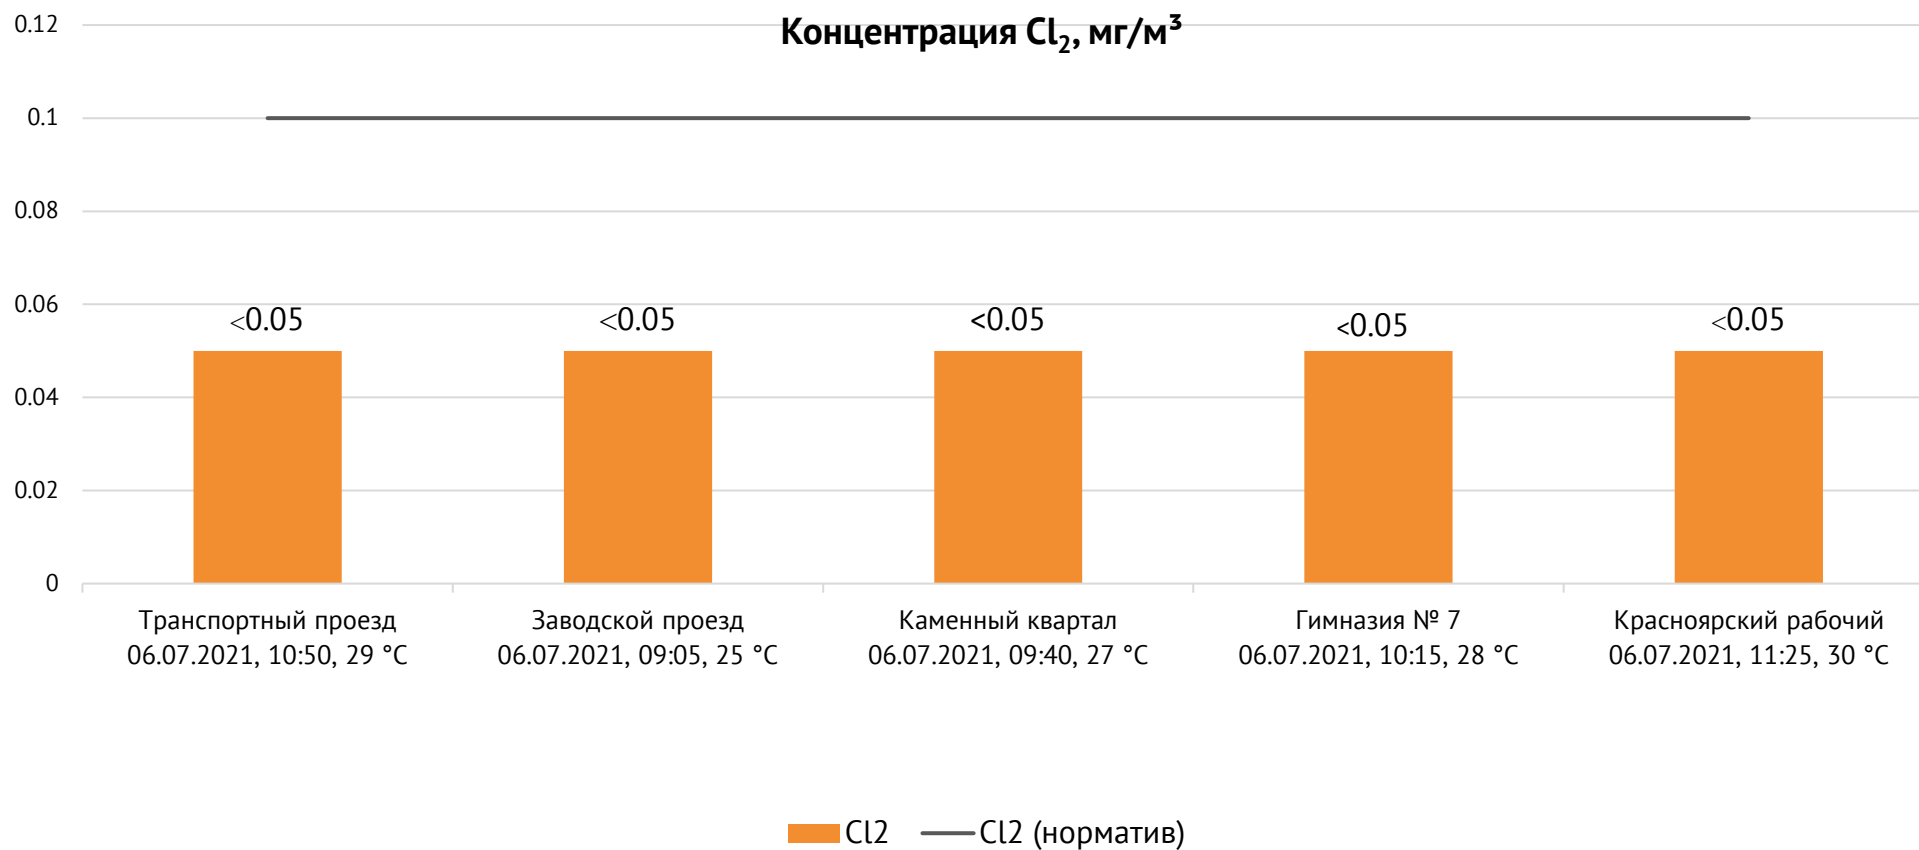

ОАО «Красцветмет»

Тел.: +7 391 259 3333, info@krastsvetmet.ru, www.krastsvetmet.ru

Транспортный проезд, дом 1, г. Красноярск, Российская Федерация, 660027