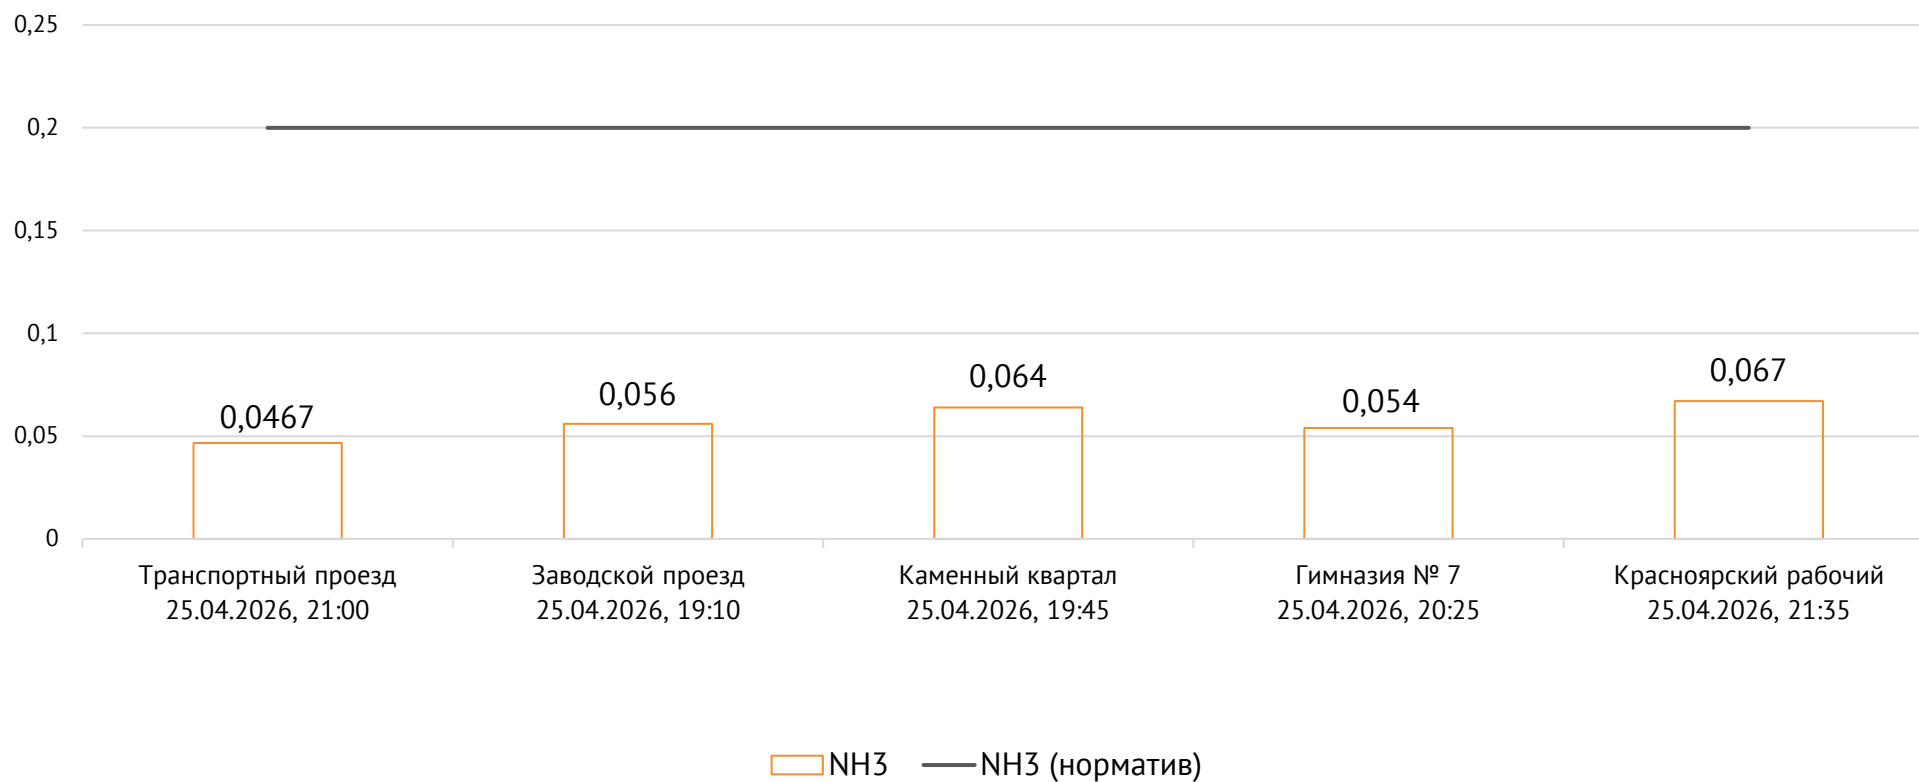

Концентрация CO, мг/м³

ОАО «Красцветмет»

Тел.: +7 391 259 3333, info@krastsvetmet.ru, www.krastsvetmet.ru

Транспортный проезд, дом 1, г. Красноярск, Российская Федерация, 660027

Концентрация NH_3 , мг/м^3