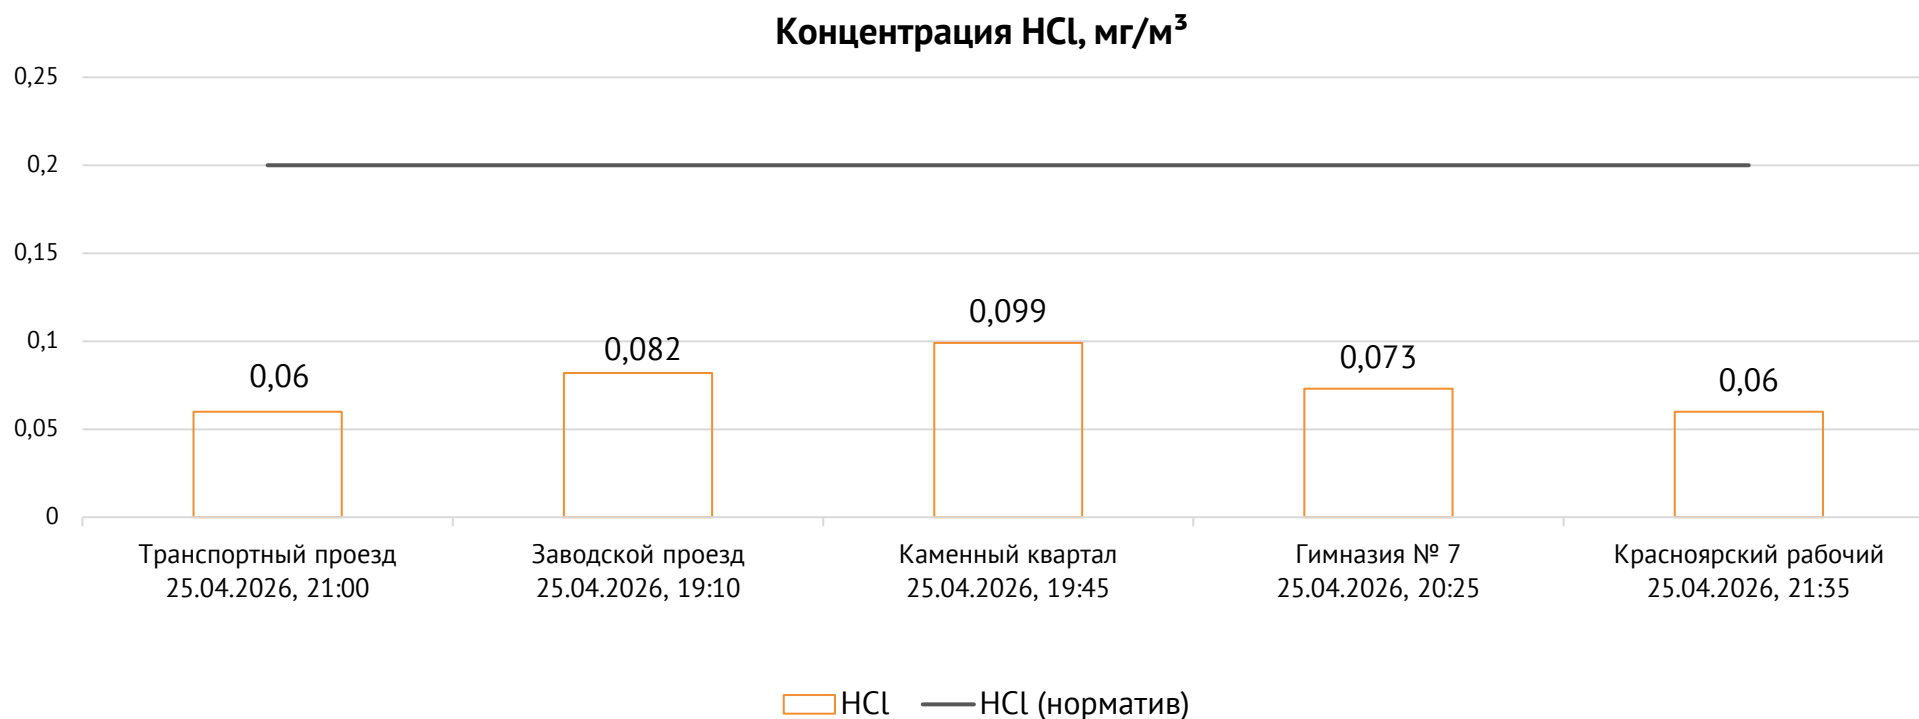

ОАО «Красцветмет»

Тел.: +7 391 259 3333, info@krastsvetmet.ru, www.krastsvetmet.ru

Транспортный проезд, дом 1, г. Красноярск, Российская Федерация, 660027

Протокол № 7860-Г от 27.04.2026

Контроль уровня загрязнения атмосферного воздуха (в том числе в период объявления неблагоприятных метеоусловий на границе санитарно-защитной зоны)

Номер вводимого режима: 1