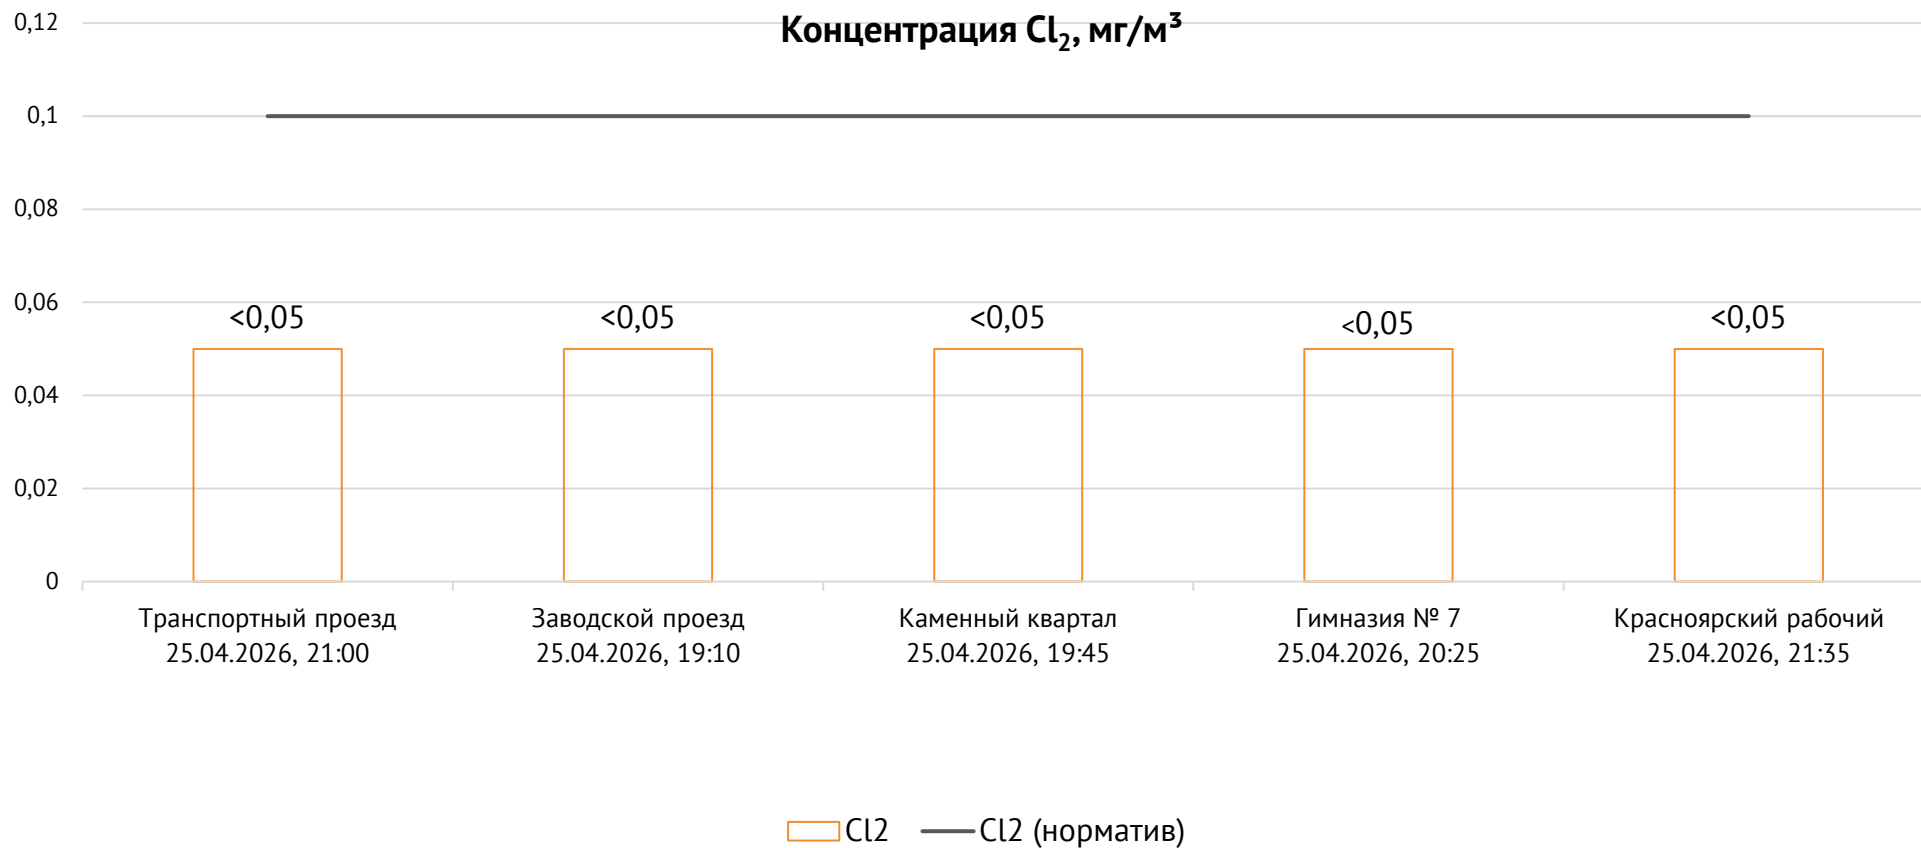

ОАО «Красцветмет»

Тел.: +7 391 259 3333, info@krastsvetmet.ru, www.krastsvetmet.ru

Транспортный проезд, дом 1, г. Красноярск, Российская Федерация, 660027