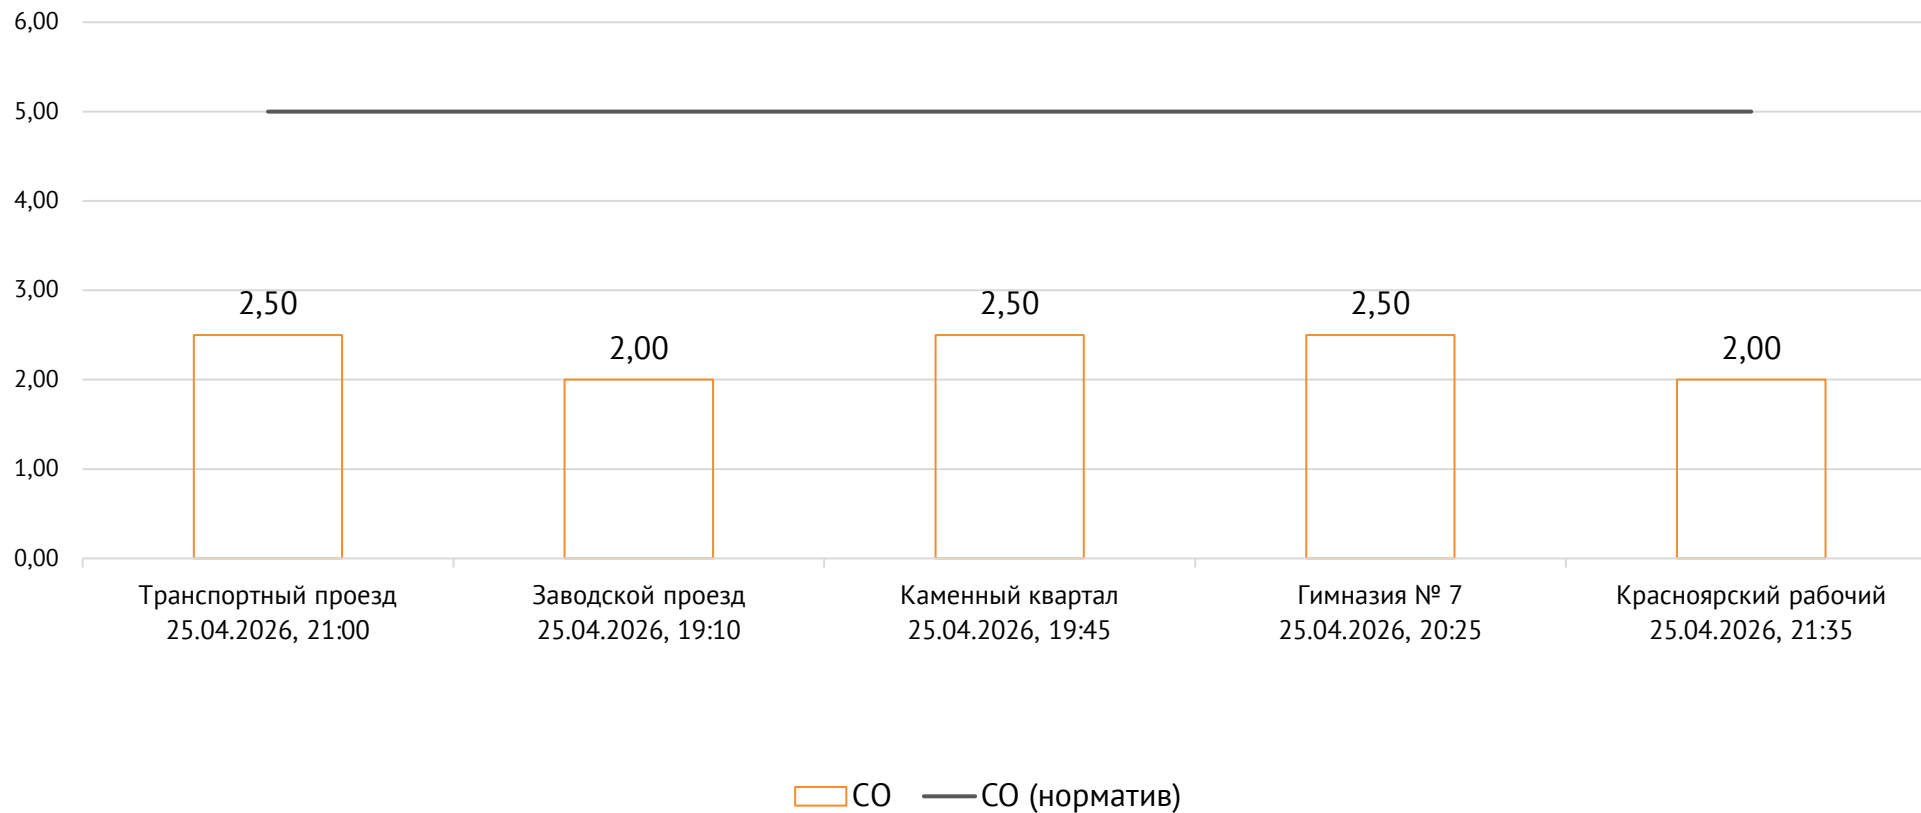

ОАО «Красцветмет»

Тел.: +7 391 259 3333, info@krastsvetmet.ru, www.krastsvetmet.ru

Транспортный проезд, дом 1, г. Красноярск, Российская Федерация, 660027

Концентрация CO, мг/м³