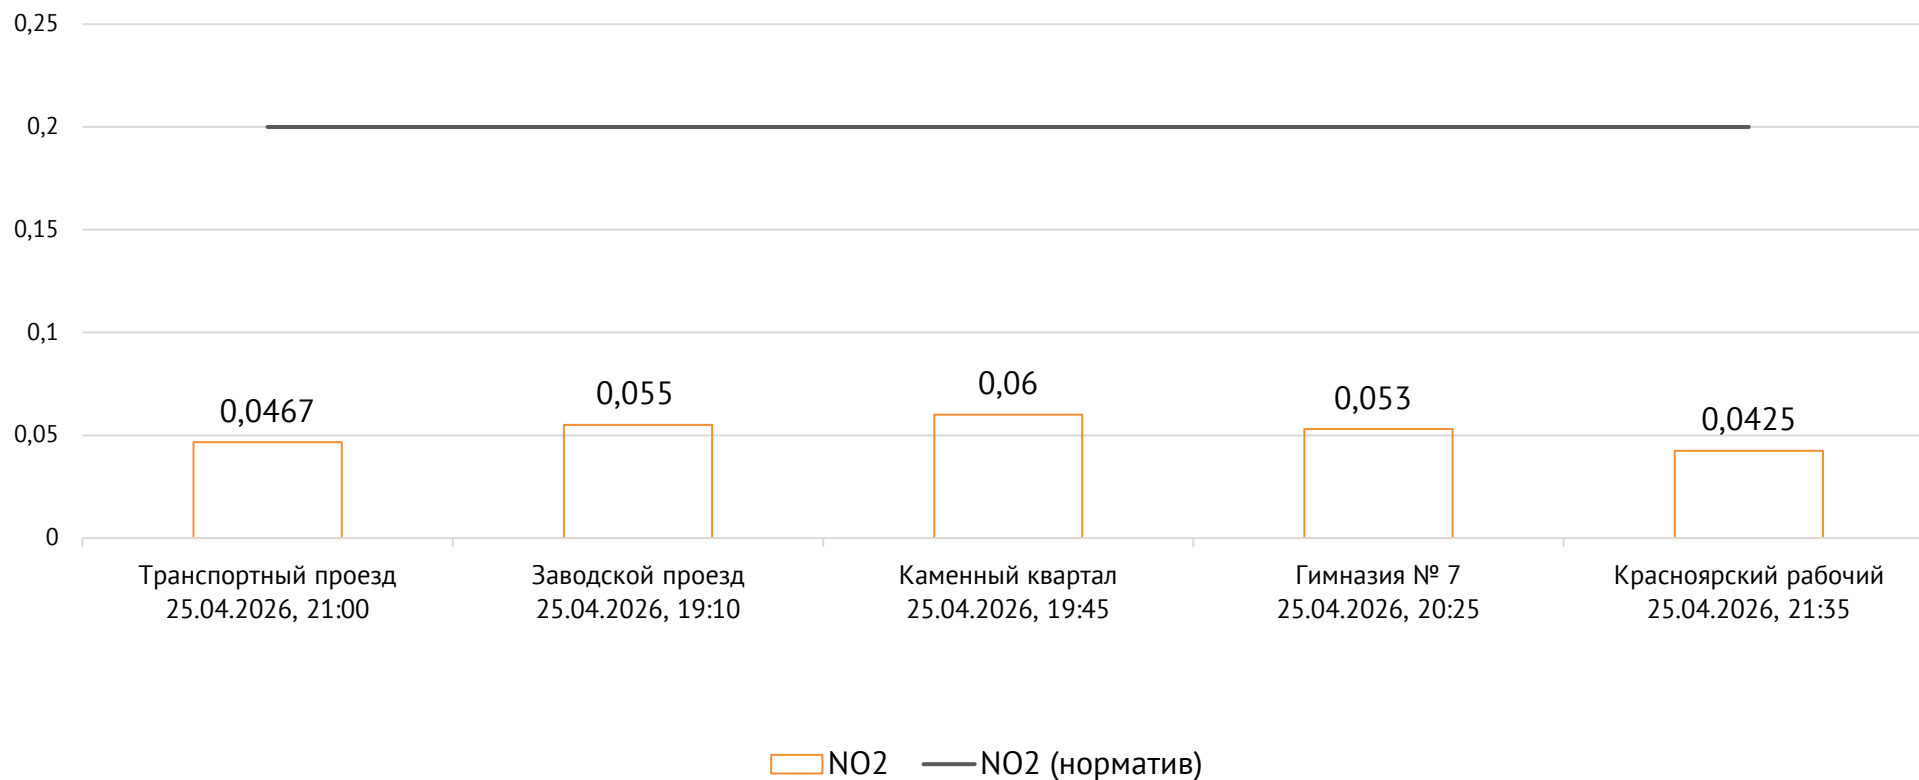

Транспортный проезд, дом 1, г. Красноярск, Российская Федерация, 660027

Концентрация NO₂, мг/м³

ОАО «Красцветмет»

Тел.: +7 391 259 3333, info@krastsvetmet.ru, www.krastsvetmet.ru

Транспортный проезд, дом 1, г. Красноярск, Российская Федерация, 660027